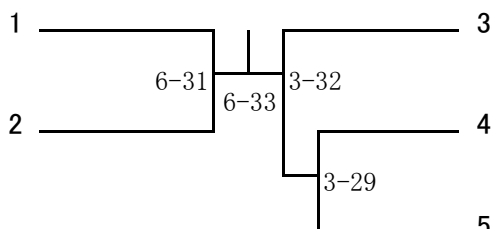

70kg級

池田紅	1
藤村女子	2年
池上鈴香	2
練馬区立貫井	2年

山本真弓	3
江東区立東陽	2年
稲葉千皓	4
国士舘	1年
諫山晴香	5
八王子市立第五	1年

70kg超級

酒井葵海	1
帝京	1年
花森礼奈	2
青梅市立第二	2年

菊池明菜	3
国士舘	1年
大高ひかり	4
帝京	1年
西巻美幸	5
修徳	1年