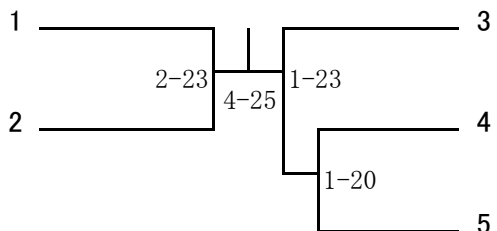

70kg級

池田紅	1
藤村女子	2年
池上鈴香	2
練馬区立貫井	2年

山本真弓	3
江東区立東陽	2年
稲葉千皓	4
国士舘	1年
諫山晴香	5
八王子市立第五	1年