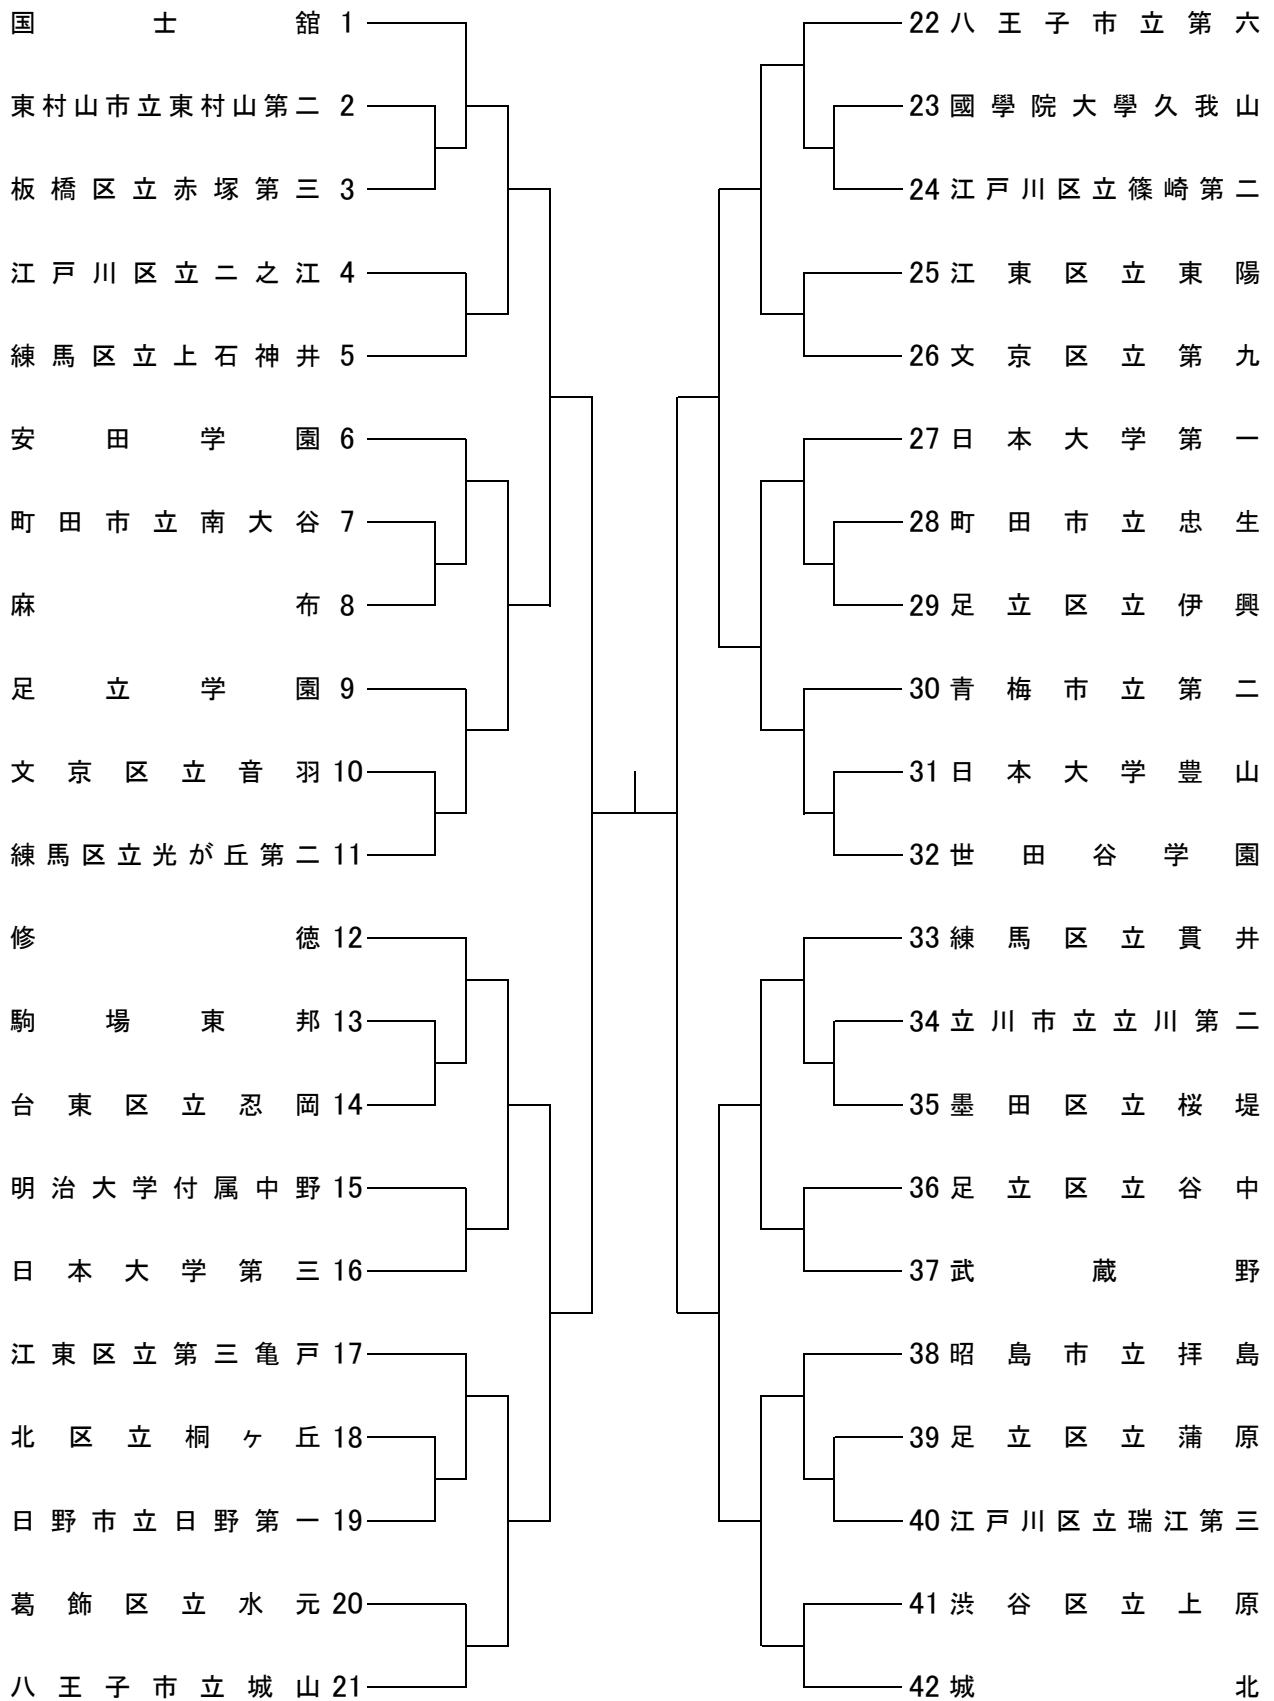

# 男子団体戦

### 男子団体戦 [順位決定戦]

- (ア) 準決勝進出校に3回戦で敗れた学校
- (イ) 準々決勝で敗れた学校
- (ウ) 準決勝進出校に3回戦で敗れた学校
- (エ) 準々決勝で敗れた学校
- (オ) 準決勝で敗れた学校

- (カ) 準決勝進出校に3回戦で敗れた学校
- (キ) 準々決勝で敗れた学校
- (ク) 準決勝進出校に3回戦で敗れた学校
- (ケ) 準々決勝で敗れた学校
- (コ) 準決勝で敗れた学校

※3位決定戦において、進出した両校が本戦トーナメントで対戦済みの場合は、試合は行わず本戦の勝者を第3位とする。