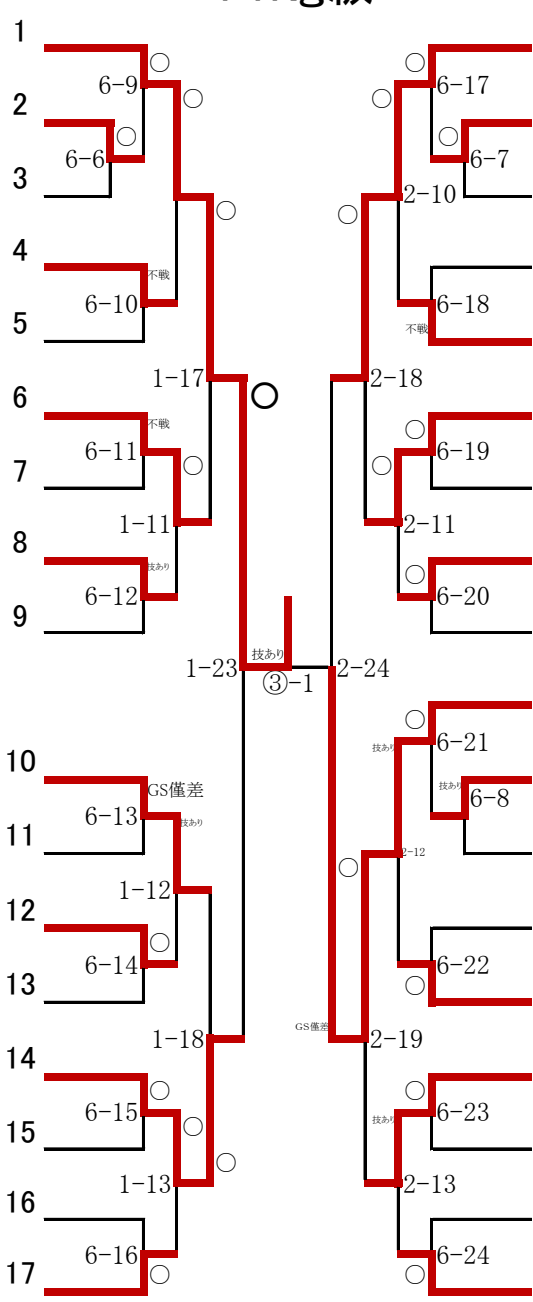

44kg級

桑田 彩菜	淑 徳	2年
田中 唯月	修 徳	1年
榎本 美宥	明治学院	2年
須貝菜々子	練馬区立貫井	1年
田代菜々花	府中市立浅間	1年
竹内 愛弥	江戸川区立瑞江第三	1年
深沢 一葉	町田市立忠生	2年
高橋紀乃花	明治学院	2年
高木 美海	豊島区立池袋	2年

榊枝 佳葵	世田谷区立北沢	1年
向後 芽衣	江戸川区立瑞江第三	2年
平城 悠	東京都立小石川中等教育	2年
笠原さくら	三鷹市立第六	2年
新堀 愛海	江東区立深川第三	1年
澤田 愛深	明治学院	1年
佐久間吉花	練馬区立貫井	1年
高橋 明希	西東京市立田無第四	1年

宮木 果乃	修 徳	1年
大野 花恋	明治学院	1年
宮内 月歌	東京都立小石川中等教育	1年
木村野乃花	昭島市立拝島	1年
山田 紫乃	練馬区立貫井	1年
小嶋 小雪	八王子学園八王子	1年
浅野 朝愛	新宿区立新宿	1年
佐藤明日香	江戸川区立瑞江第三	2年
山崎 幸	町田市立忠生	1年
藤原 七彩	渋谷教育学園渋谷	2年
室井 風華	練馬区立貫井	1年
富山 瑠子	明治学院	1年
笠原 もも	三鷹市立第六	2年
大竹詩穂梨	淑 徳	1年
小山 優芽	板橋区立志村第二	2年
羽山 咲希	江戸川区立瑞江第三	2年
中村 華菜	練馬区立貫井	1年
川鍋 綾菜	青梅市立第三	1年