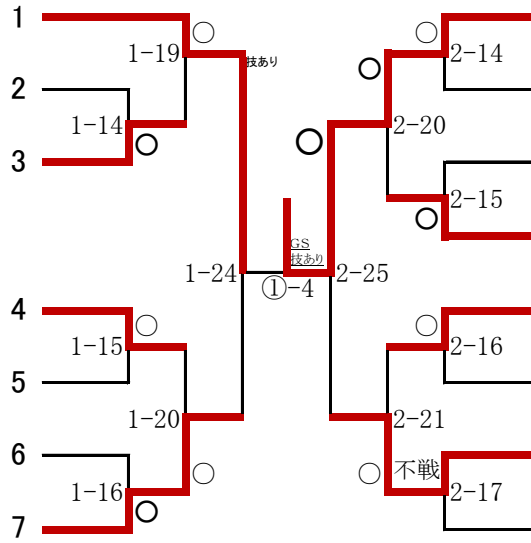

57kg級

酒井ひろの	
淑徳	2年
歌住 実希	
練馬区立貫井	1年
窪園 葉菜	
明治学院	2年

須藤 玲加	
渋谷教育学園渋谷	1年
稲元亜沙美	
北区立十条富士見	2年
金野 真夕	
練馬区立開進第四	2年
森 日向葵	
葛飾区立本田	2年

大山 明莉	
藤村女子	2年
阿部花陽美	
文京区立第九	2年
松尾 優奈	
練馬区立貫井	1年
中山 由惟	
品川区立大崎	1年
宮崎 りの	
渋谷教育学園渋谷	1年
村井 暁音	
練馬区立貫井	1年
鈴木 彩矢	
帝京	2年
真島 美羽	
江東区立東陽	2年