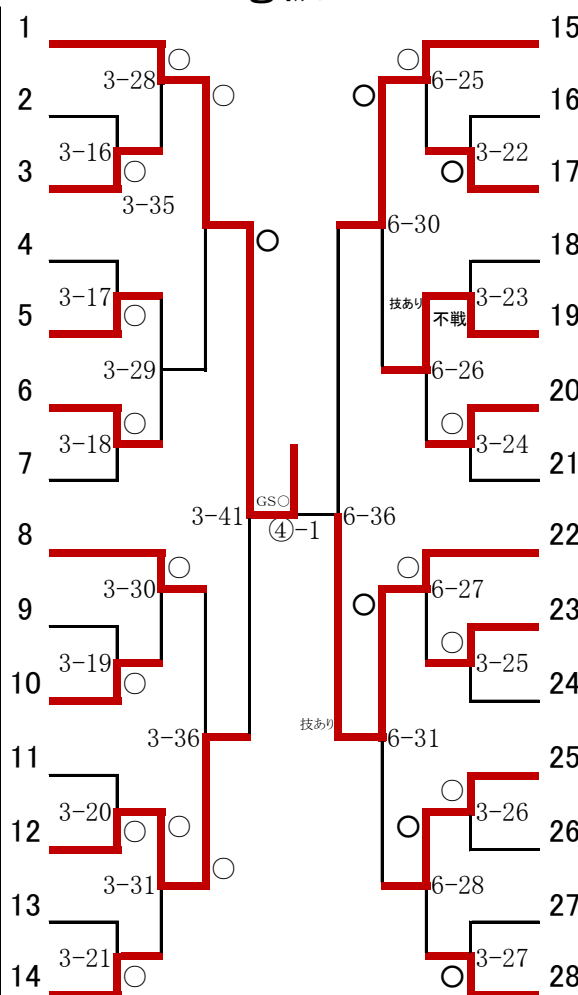

52kg級

徳田 和華	淑徳	1年
大坪 愛果	府中市立浅間	2年
長嶺 苺穂	江戸川区立瑞江	1年
小島菜々子	練馬区立貫井	2年
栗原 亜実	瑞穂町立瑞穂	1年
大森 恵花	渋谷教育学園渋谷	2年
加藤 胡桃	国分寺市立第一	2年
鈴木 星音	練馬区立大泉学園	2年
平山 りさ	明治学院	2年
川崎 未来	北区立十条富士見	1年
堀内 春花	武蔵野市立第五	2年
矢田 百香	国士舘	2年
足立 百花	練馬区立貫井	1年
清水 虹海	東村山市立東村山第二	2年

山崎 麗菜	帝京	2年
中込 柚樹	小平市立第五	1年
柳澤 千夏	足立区立東綾瀬	1年
佐藤 詩優	町田市立忠生	2年
宮部 怜奈	練馬区立上石神井	2年
池田 千咲	昭島市立拝島	2年
深澤 優良	明治学院	1年
笠川 真尋	渋谷教育学園渋谷	2年
藤原 朱里	東村山市立東村山第二	2年
岡田 恵	練馬区立貫井	1年
初野 一葉	三鷹市立第四	1年
石嶋優衣羽	江戸川区立瑞江	2年
渡邊 愛	豊島区立池袋	2年
岡 恵美梨	明治学院	1年