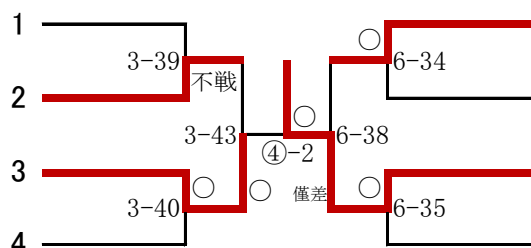

70kg級

酒井 葵海	
帝京	2年
坂本茉莉亜	
江戸川区立瑞江第三	1年
菊田 明希	
八王子市立甲ノ原	2年
反中江梨子	
渋谷教育学園渋谷	1年

齊藤 咲花	
杉並区立和泉	1年
戸張 暢子	
江戸川区立瑞江	1年
近松 麻耶	
淑徳	1年
原島 杏幸	
昭島市立拝島	1年

70kg超級

菊池 明菜	
国士舘	2年
古挽 由季	
江戸川区立瑞江	2年
稲垣 彩音	
帝京	1年
南雲加奈恵	
日野市立日野第一	1年