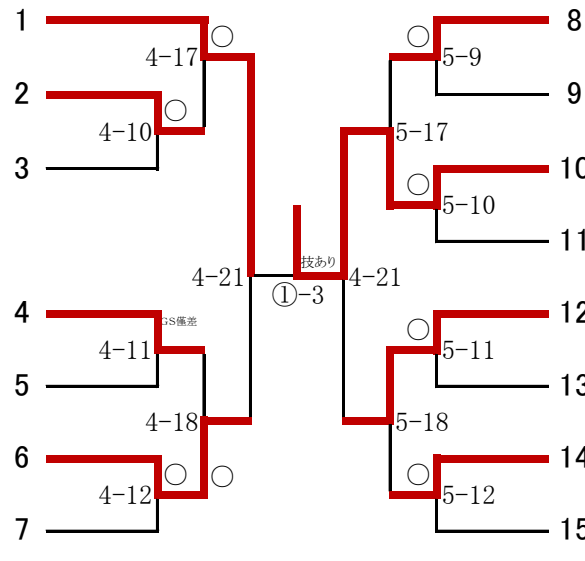

40kg級

早坂 麗鈴	八王子市立甲ノ原	2年
栗田 幸知	京華女子	1年
角田 優	練馬区立貫井	1年

悦喜 桃子	練馬区立貫井	2年
村松 優杏	板橋区立桜川	1年
加藤 仁愛	墨田区立桜堤	1年
藤井 優海	練馬区立上石神井	1年

齊藤 凜	富士見	1年
星野 真夢	足立区立伊興	1年
高木 由有	淑徳	1年
橋上 葵	練馬区立貫井	1年
久下 彩	世田谷区立緑丘	2年
藤田菜奈世	豊島区立池袋	2年
菅原 彩希	練馬区立光が丘第二	1年
小林 麗	国分寺市立第一	1年