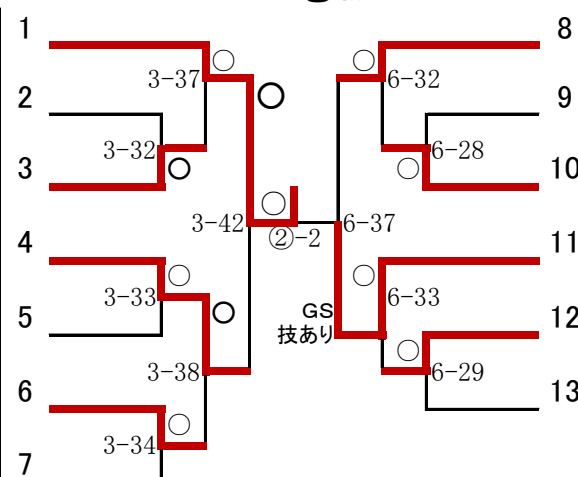

63kg級

稲葉 千皓	国士舘	2年
東向 そら	足立区立第十四	1年
棚原どれみ	修徳	2年
関澤 美弥	淑徳	2年
森下 京子	葛飾区立本田	1年
矢澤 恭夏	昭島市立拝島	2年
宮本 香蓮	練馬区立上石神井	2年

星 采伽	帝京	2年
佐々木星楽	江戸川区立小岩第五	2年
佐藤 美夢	町田市立忠生	1年
吉岡 映	修徳	2年
横山 凜	世田谷区立三宿	1年
中村 添	練馬区立貫井	1年