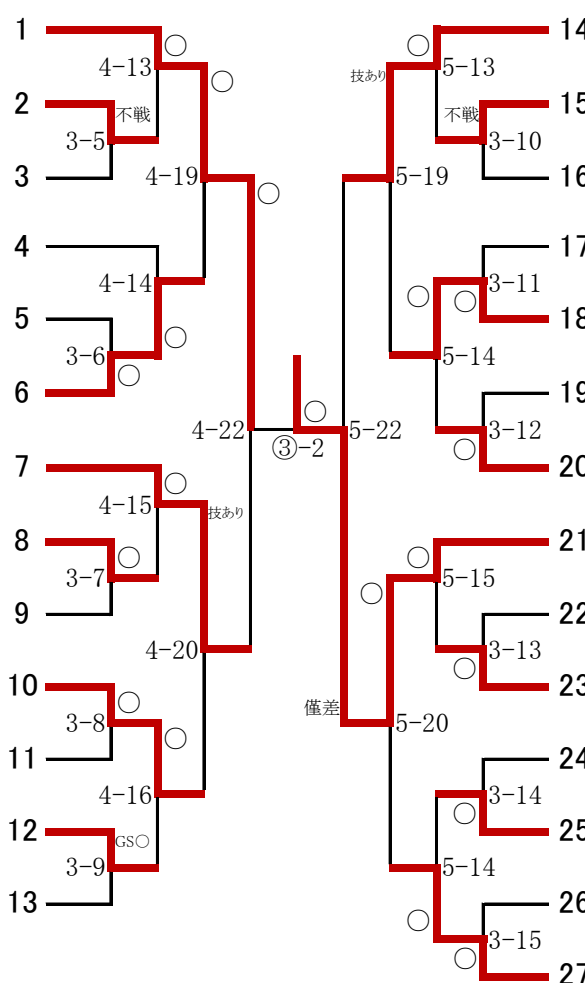

40kg級

早坂 麗鈴	八王子市立甲ノ原	2年
栗田 幸知	京華女子	1年
角田 優	練馬区立貫井	1年

悦喜 桃子	練馬区立貫井	2年
村松 優杏	板橋区立桜川	1年
加藤 仁愛	墨田区立桜堤	1年
藤井 優海	練馬区立上石神井	1年

齊藤 凜	富士見	1年
星野 真夢	足立区立伊興	1年
高木 由有	淑徳	1年
橋上 葵	練馬区立貫井	1年
久下 彩	世田谷区立緑丘	2年
藤田菜奈世	豊島区立池袋	2年
菅原 彩希	練馬区立光が丘第二	1年
小林 麗	国分寺市立第一	1年

48kg級

鈴木 詩乃	板橋区立上板橋第三	1年
河野映奈子	福生市立福生第二	2年
上條 美月	清明学園	2年
福本 小晴	昭島市立拝島	2年
金光 真奈	目黒区立目黒中央	1年
白石 美優	江戸川区立瑞江第三	2年
高橋 歩夢	北区立王子桜	2年
片桐 由乃	八王子市立南大沢	1年
関口 莉子	練馬区立貫井	1年
柳川 菜月	墨田区立桜堤	1年
伊藤 龍花	文京区立第九	1年
西村 海	新宿区立新宿	1年
松井 美朋	東村山市立東村山第二	1年