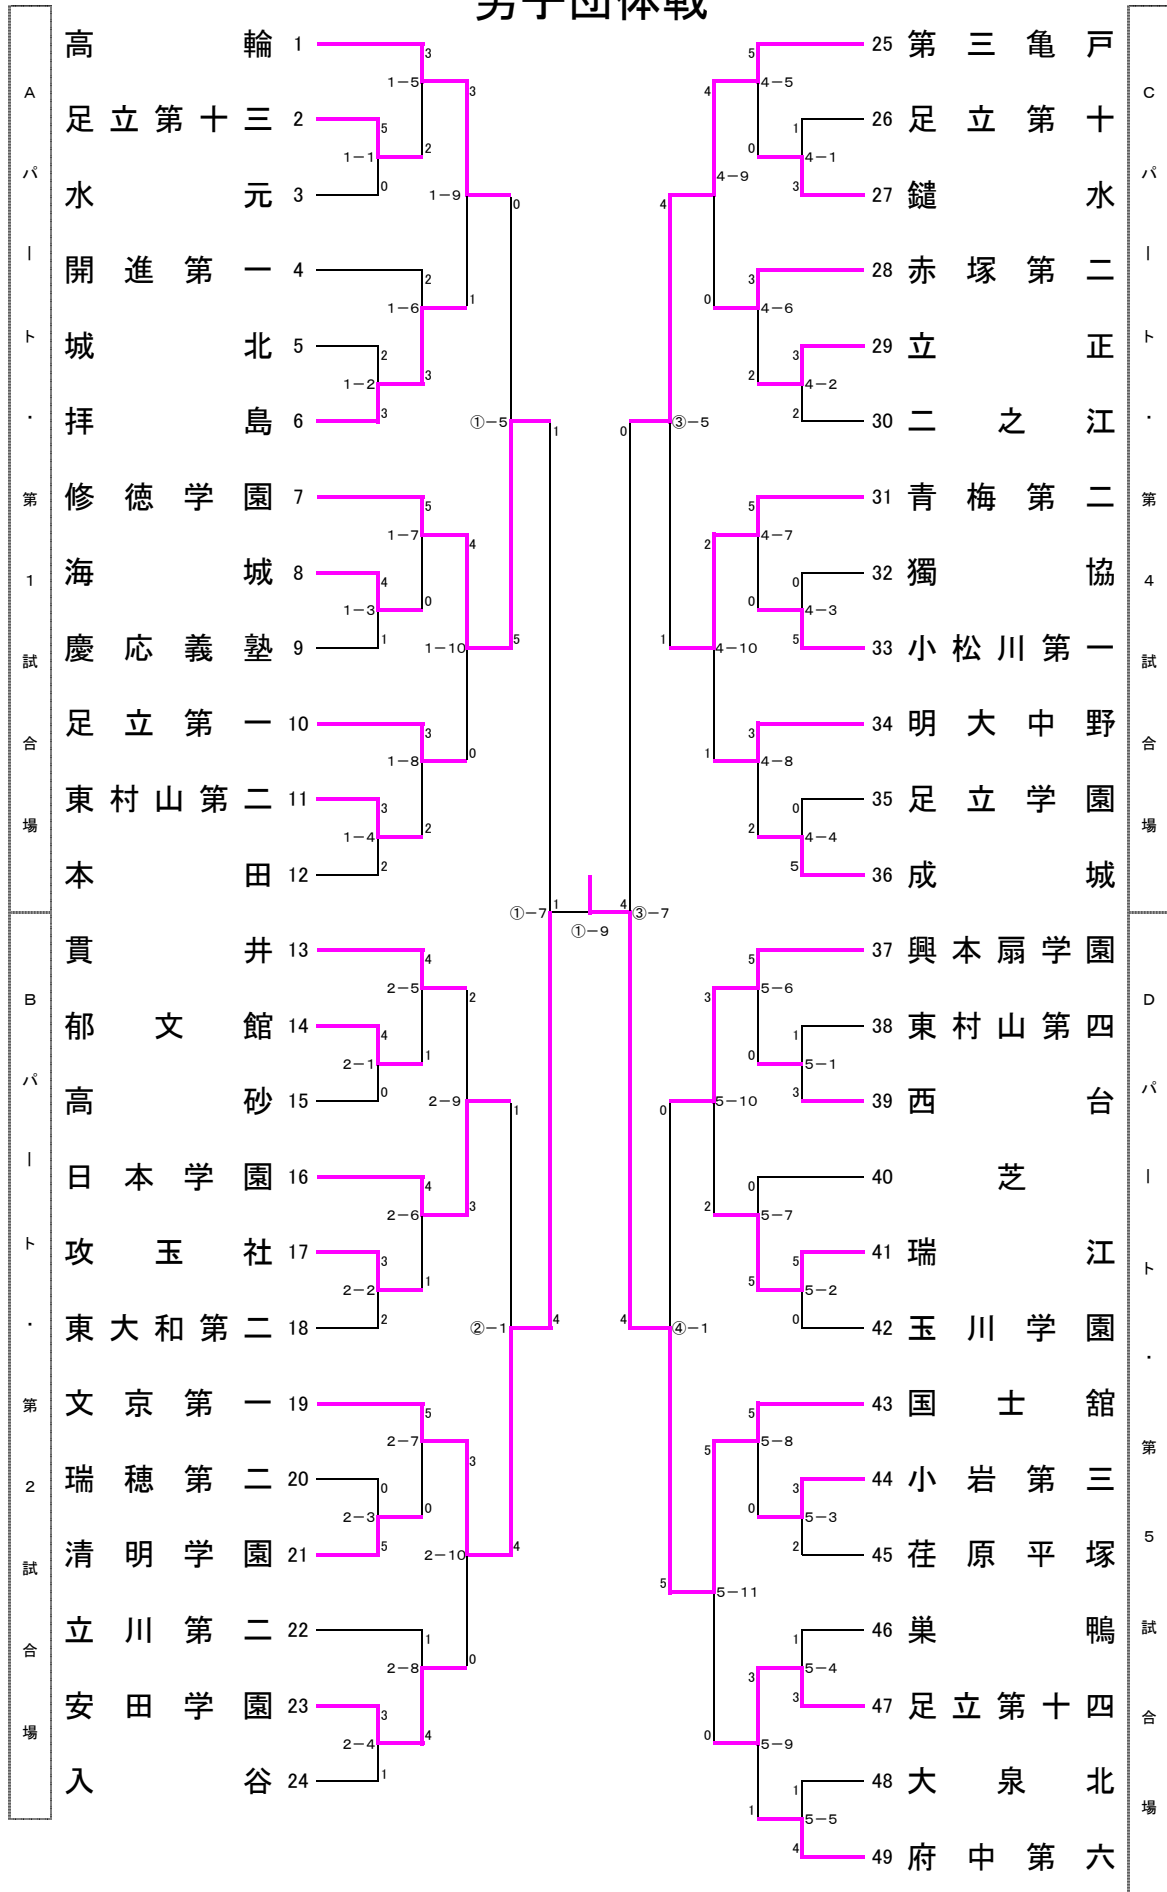

男子団体戦

男子団体戦[順位決定戦]

(ア)準決勝進出校に3回戦(1-9または1-10)敗退校

(イ)準々決勝(①-5)敗退校

(ウ)準決勝進出校に3回戦(2-9または2-10)敗退校

(エ)準々決勝(②-1)敗退校

(オ)準決勝(③-7)敗退校

(カ)準決勝進出校に3回戦(4-9または4-10)敗退校

(キ)準々決勝(③-5)敗退校

(ク)準決勝進出校に3回戦(5-10または5-11)敗退校

(ケ)準々決勝(④-1)敗退校

(コ)準決勝(①-7)敗退校