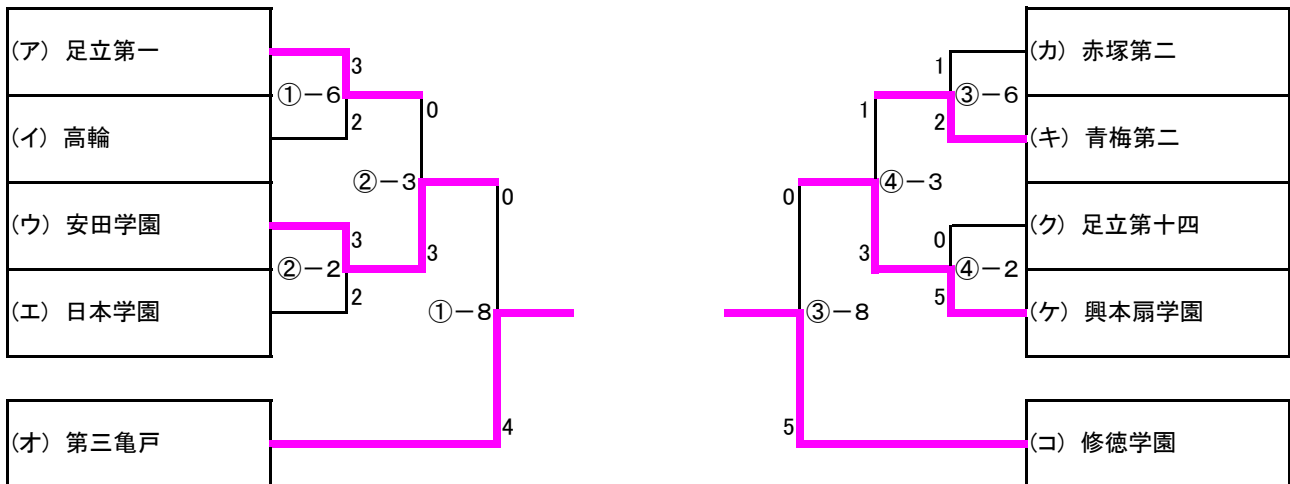

男子団体戦

男子団体戦[順位決定戦]

(ア)準決勝進出校に3回戦(1-9または1-10)敗退校

(イ)準々決勝(①-5)敗退校

(ウ)準決勝進出校に3回戦(2-9または2-10)敗退校

(エ)準々決勝(②-1)敗退校

(オ)準決勝(③-7)敗退校

(カ)準決勝進出校に3回戦(4-9または4-10)敗退校

(キ)準々決勝(③-5)敗退校

(ク)準決勝進出校に3回戦(5-10または5-11)敗退校

(ケ)準々決勝(④-1)敗退校

(コ)準決勝(①-7)敗退校