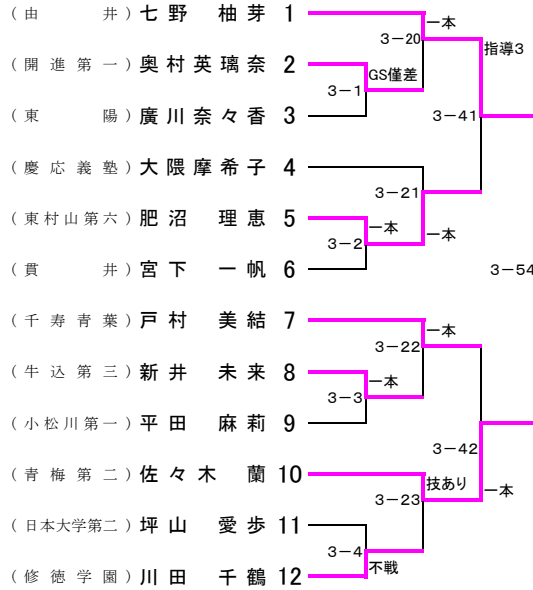

### 女子40kg級

E パート・第3試合場

F パート・第6試合場

### 女子44kg級

E パート・第3試合場

F パート・第6試合場

### 女子48kg級

E パート・第3試合場

F パート・第6試合場