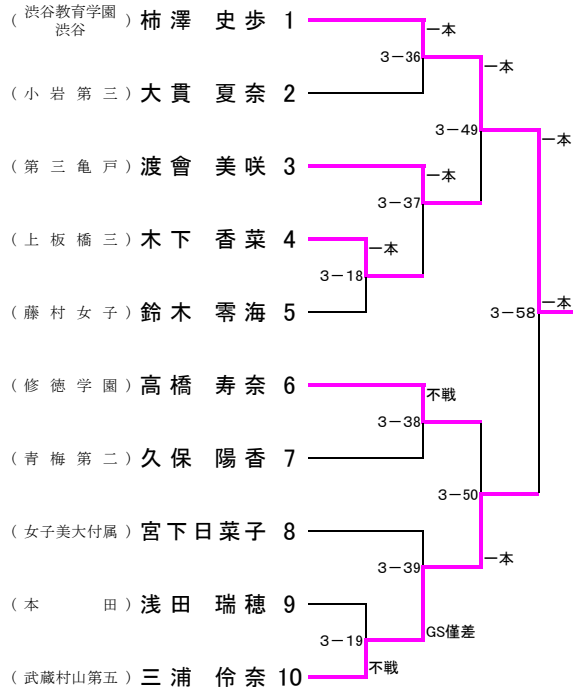

### 女子52kg級

E パート・第3 試合場

F パート・第6 試合場

### 女子57kg級

E パート・第3 試合場

F パート・第6 試合場

### 女子63kg級

E パート・第3 試合場

F パート・第6 試合場