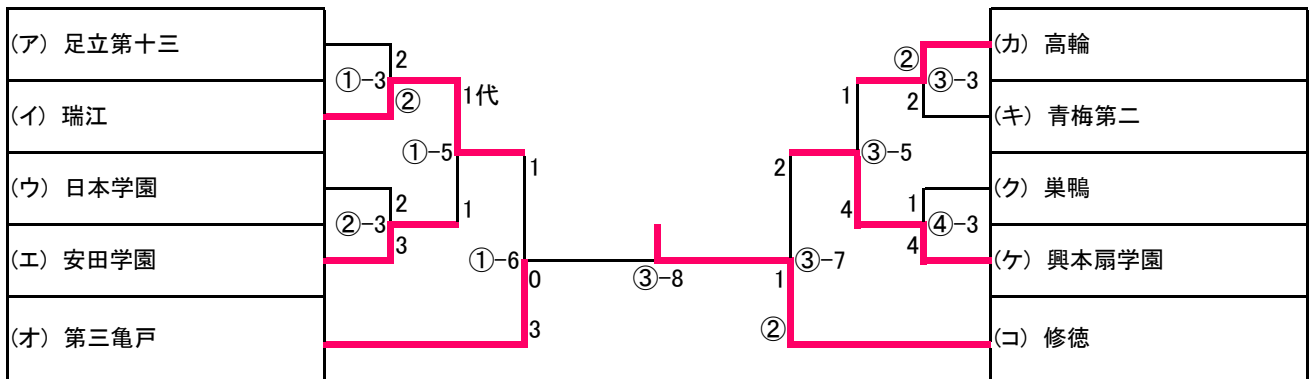

男子団体戦

男子団体戦 [順位決定戦]

- (ア) 準決勝進出校に3回戦(1-10又は1-11)で敗れた学校
- (イ) 準々決勝(①-1)で敗れた学校
- (ウ) 準決勝進出校に3回戦(2-10又は3-10)で敗れた学校
- (エ) 準々決勝(②-1)で敗れた学校
- (オ) 準決勝(③-4)で敗れた学校

- (カ) 準決勝進出校に3回戦(4-10又は4-11)で敗れた学校
- (キ) 準々決勝(③-1)で敗れた学校
- (ク) 準決勝進出校に3回戦(5-11又は6-10)で敗れた学校
- (ケ) 準々決勝(④-1)で敗れた学校
- (コ) 準決勝(①-4)で敗れた学校

女子団体戦

[順位決定戦]

(ア) 準々決勝 (2-11) で敗れた学校

(イ) 準々決勝 (3-11) で敗れた学校

(ウ) 準決勝 (③-2) で敗れた学校

(エ) 準々決勝 (5-12) で敗れた学校

(オ) 準々決勝 (6-11) で敗れた学校

(カ) 準決勝 (①-2) で敗れた学校