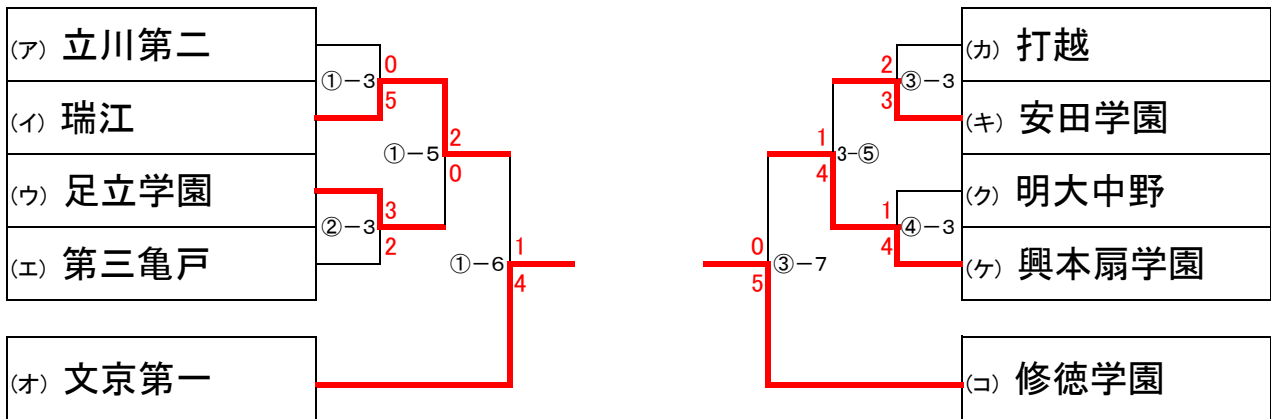

男子団体戦 [順位決定戦]

(ア)準決勝進出校に3回戦(1-10又は1-11)で敗れた学校
 (イ)準々決勝(①-1)で敗れた学校
 (ウ)準決勝進出校に3回戦(2-13又は3-12)で敗れた学校
 (エ)準々決勝(②-1)で敗れた学校
 (オ)準決勝(③-4)で敗れた学校

(カ)準決勝進出校に3回戦(4-10又は4-11)で敗れた学校
 (キ)準々決勝(③-1)で敗れた学校
 (ク)準決勝進出校に3回戦(5-13又は6-12)で敗れた学校
 (ケ)準々決勝(④-1)で敗れた学校
 (コ)準決勝(①-4)で敗れた学校