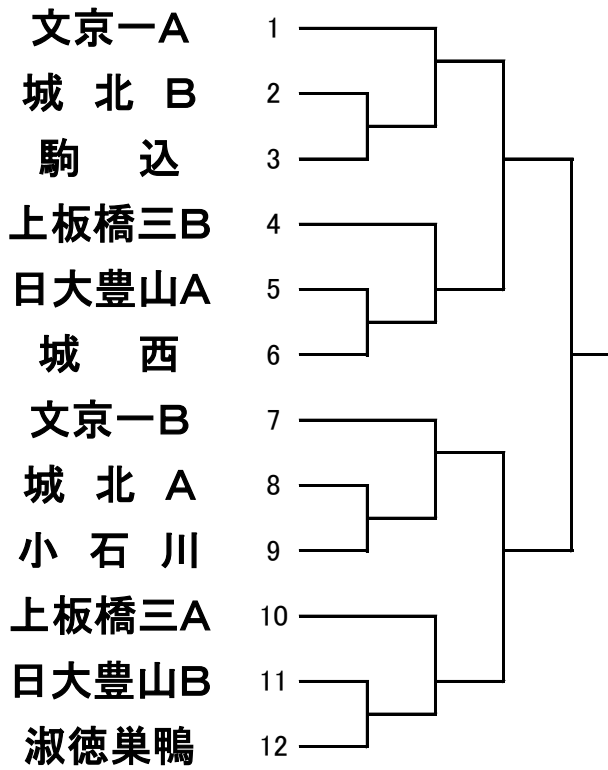

# 【1年の部】

## 【2年の部】

文京一  
淑徳巣鴨  
日大豊山  
音羽A  
城北B  
小石川A  
城北A  
赤塚二  
小石川B  
巣鴨  
音羽B  
郁文館

## 【3年の部】

城北A  
赤塚二  
本郷  
城北B  
巣鴨