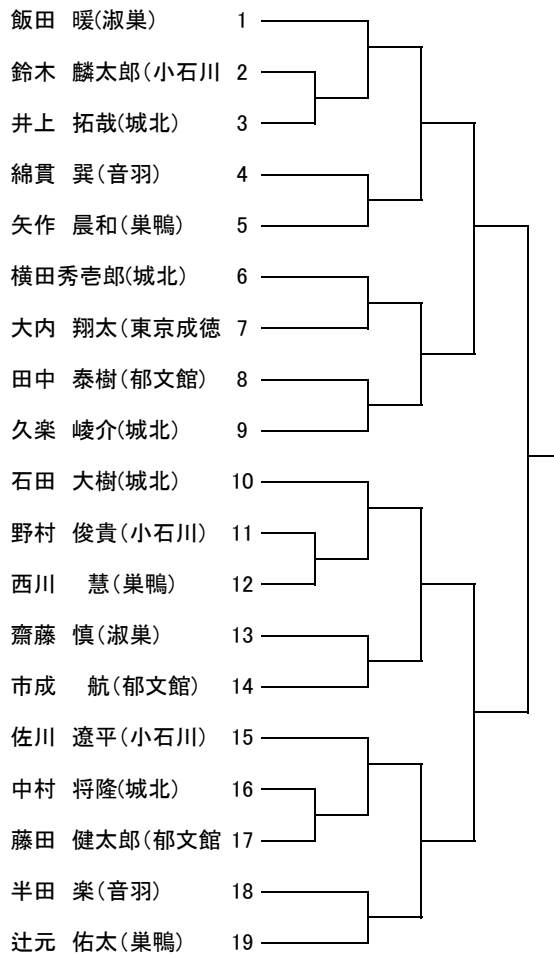

【2年輕量級(55kg以下級)】

【2年中量級(66kg以下級)】

【2年重量級(66kg超級)】