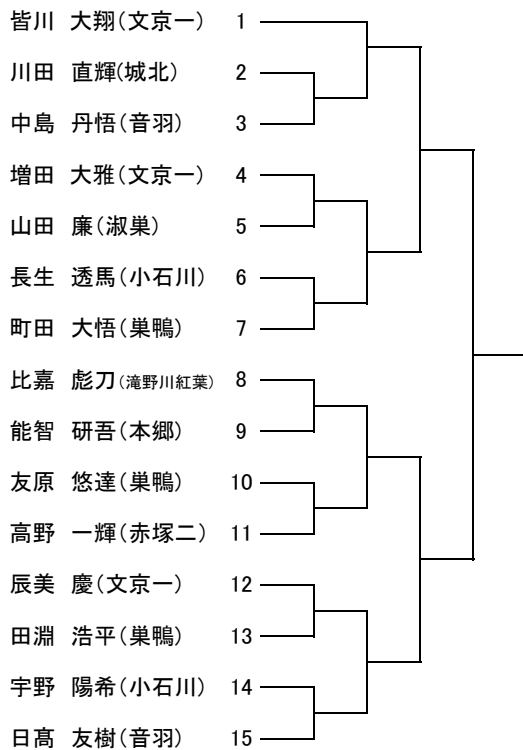

【2年輕量級(55kg以下級)】

【2年中量級(66kg以下級)】

【2年重量級(66kg超級)】