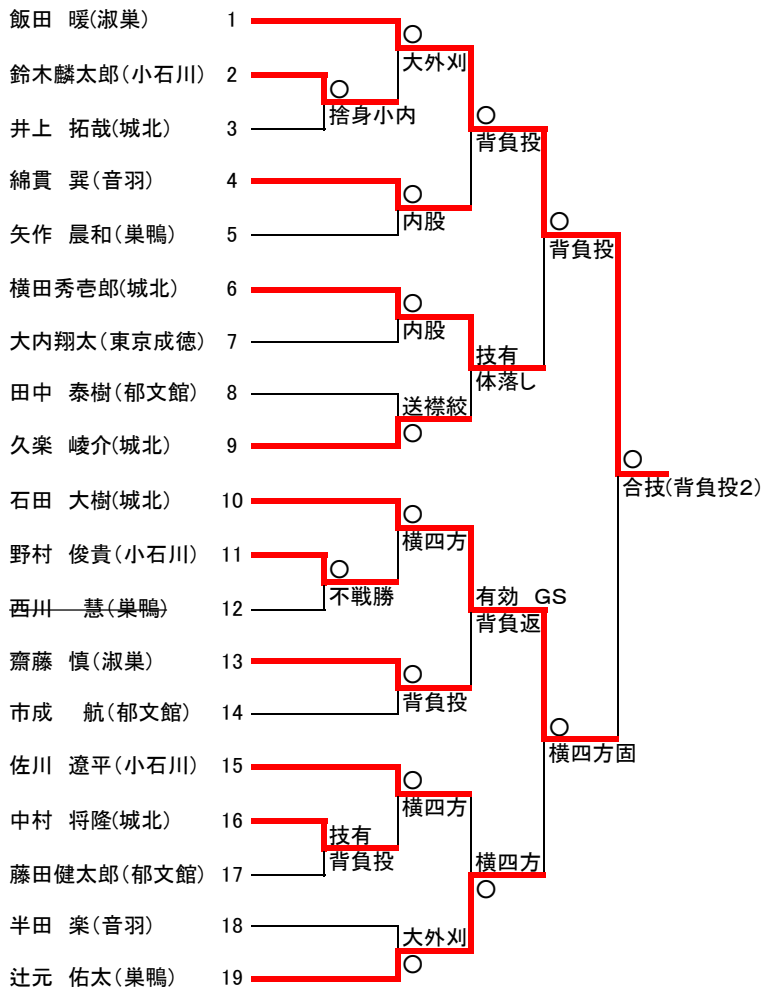

# 【2年輕量級(55kg以下級)】

## 【2年中量級(66kg以下級)】

## 【2年重量級(66kg超級)】