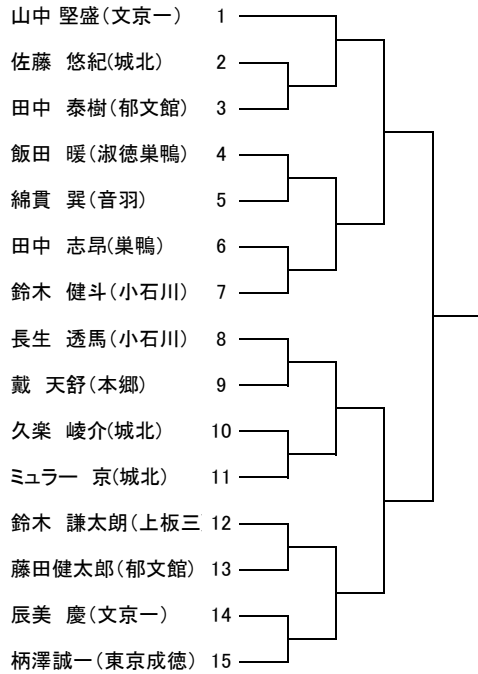

《60kg以下級》 15人

《66kg以下級》 18人