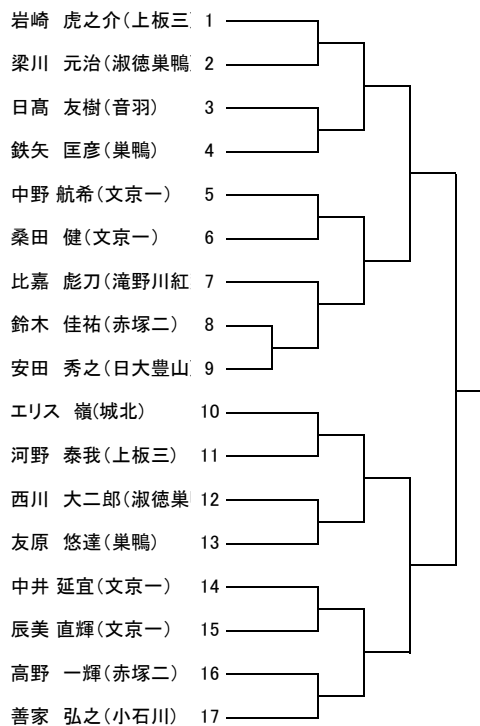

《73kg以下級》 17人

《81kg以下級》 6人

《90kg以下級》 4人

《90kg超級》 4人