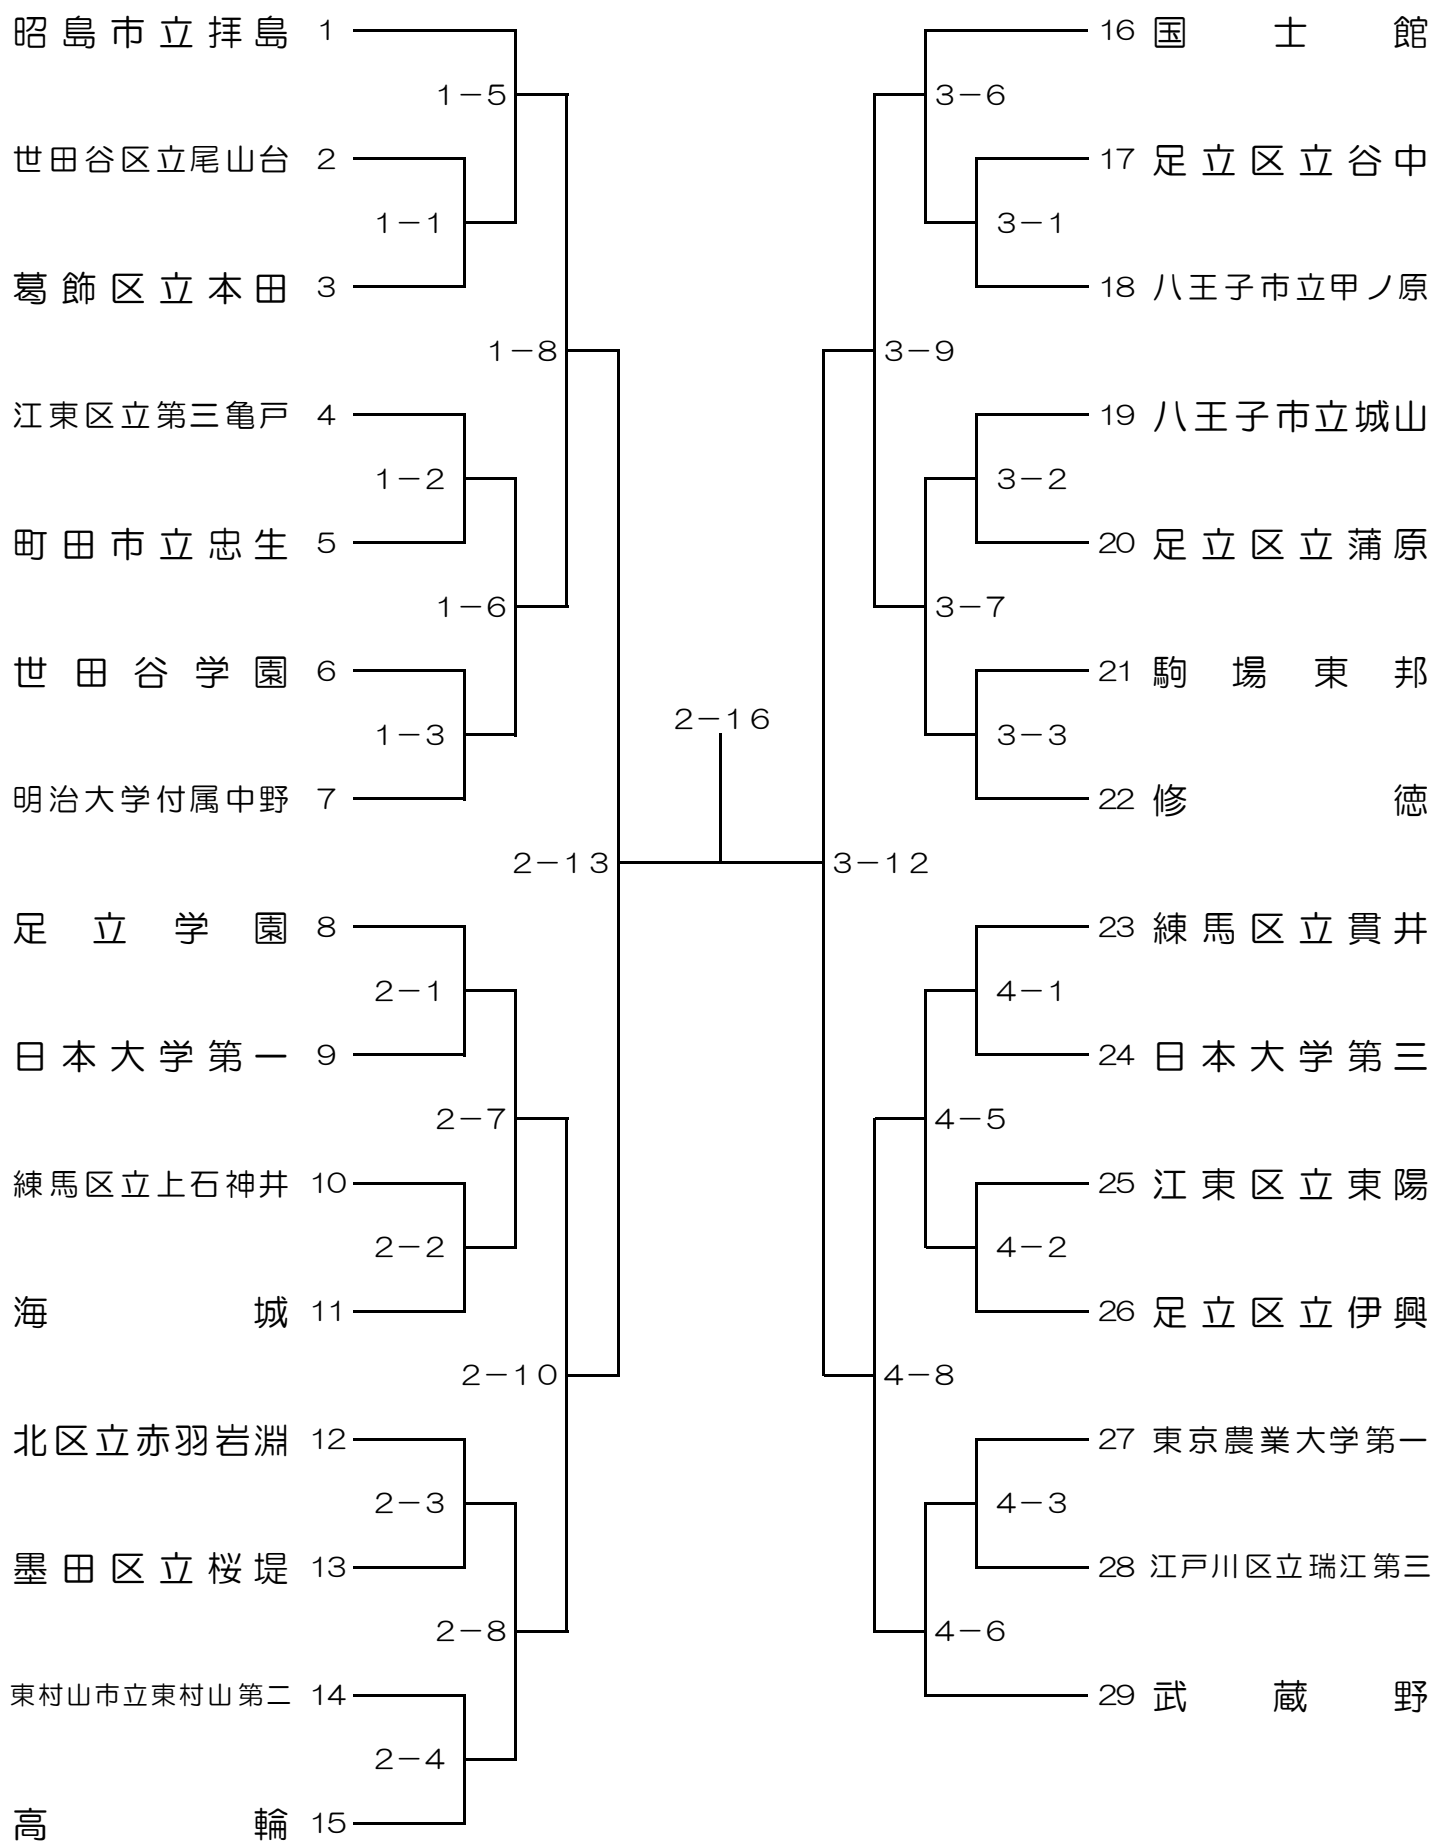

男子団体戦

[順位決定トーナメント]

(ア) 準決勝進出校に (1-5 又は 1-6) で敗れた学校

(イ) 準々決勝 (1-8) で敗れた学校

(ウ) 準決勝進出校に (2-7 又は 2-8) で敗れた学校

(エ) 準々決勝 (2-10) で敗れた学校

(オ) 準決勝 (3-12) で敗れた学校

(カ) 準決勝進出校に (3-6 又は 3-7) で敗れた学校

(キ) 準々決勝 (3-9) で敗れた学校

(ク) 準決勝進出校に (4-5 又は 4-6) で敗れた学校

(ケ) 準々決勝 (4-8) で敗れた学校

(コ) 準決勝 (2-13) で敗れた学校