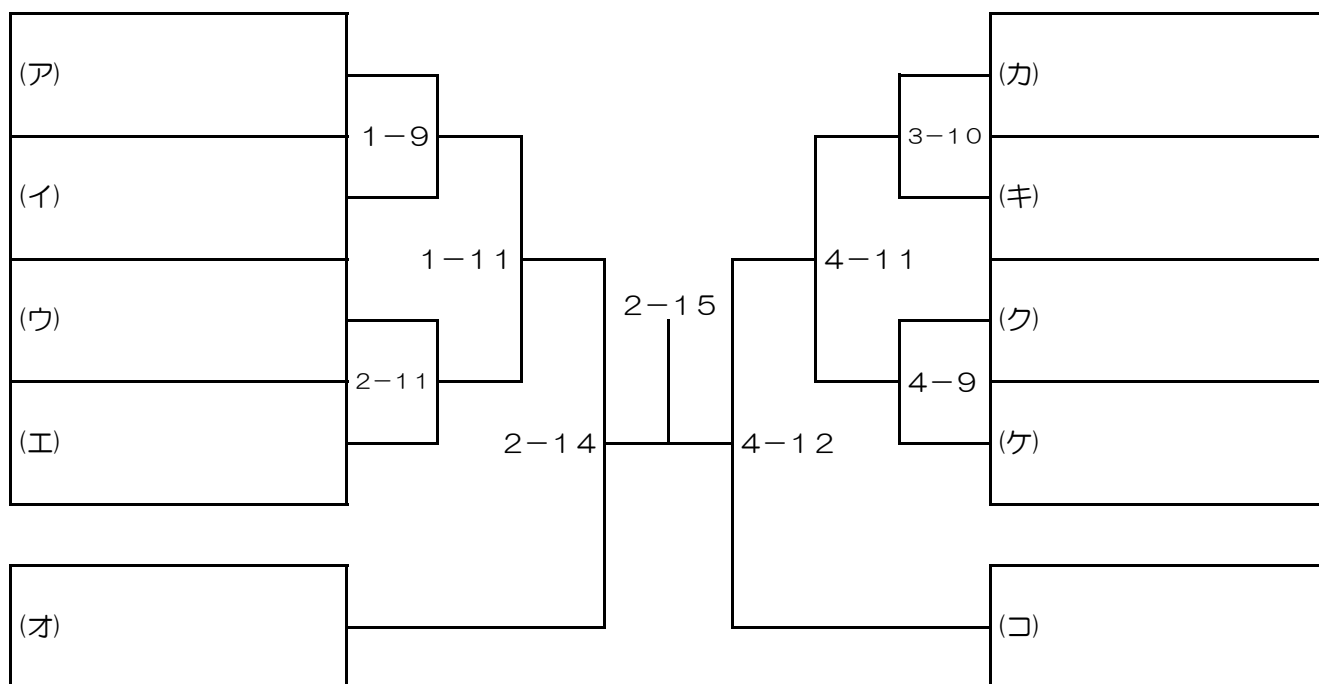

男子団体戦

[順位決定トーナメント]

(ア) 準決勝進出校に (1-5 又は 1-6) で敗れた学校

(イ) 準々決勝 (1-8) で敗れた学校

(ウ) 準決勝進出校に (2-7 又は 2-8) で敗れた学校

(エ) 準々決勝 (2-10) で敗れた学校

(オ) 準決勝 (3-12) で敗れた学校

(カ) 準決勝進出校に (3-6 又は 3-7) で敗れた学校

(キ) 準々決勝 (3-9) で敗れた学校

(ク) 準決勝進出校に (4-5 又は 4-6) で敗れた学校

(ケ) 準々決勝 (4-8) で敗れた学校

(コ) 準決勝 (2-13) で敗れた学校