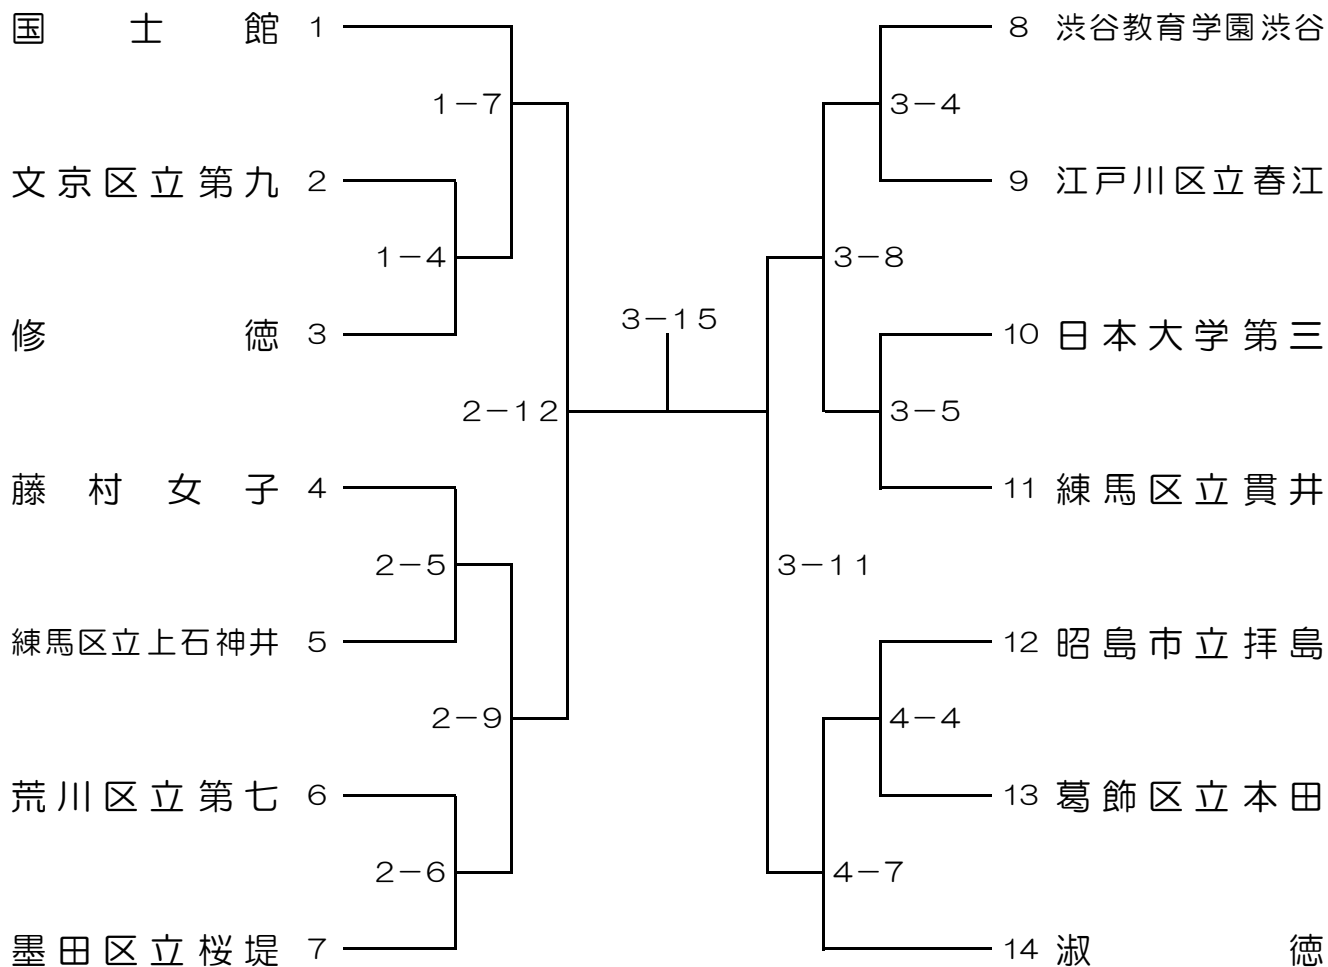

女子団体戦

(ア) 準々決勝 (1-7) で敗れた学校

(イ) 準々決勝 (2-9) で敗れた学校

(オ) 準決勝 (3-11) で敗れた学校

(キ) 準々決勝 (3-8) で敗れた学校

(ケ) 準々決勝 (4-7) で敗れた学校

(コ) 準決勝 (2-12) で敗れた学校