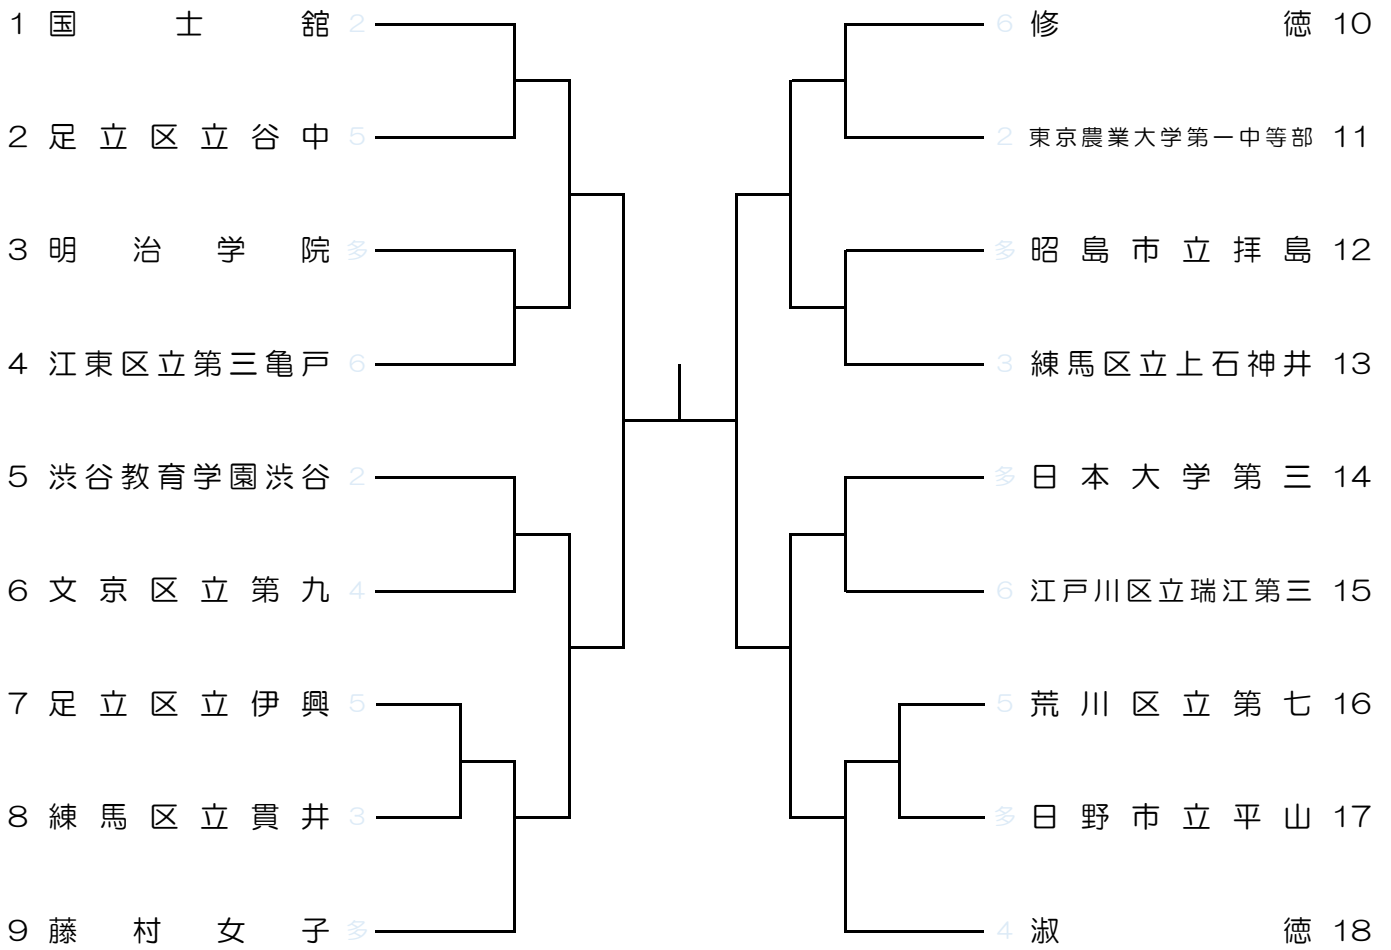

男子団体戦

[順位決定トーナメント]

(ア) 準決勝進出校に3回戦(1-5又は1-6)で敗れた学校

(カ) 準決勝進出校に3回戦(2-5又は2-6)で敗れた学校

(イ) 準々決勝(1-9)で敗れた学校

(キ) 準々決勝(2-9)で敗れた学校

(ウ) 準決勝進出校に3回戦(3-7又は3-8)で敗れた学校

(ク) 準決勝進出校に3回戦(4-7又は4-8)で敗れた学校

(エ) 準々決勝(3-11)で敗れた学校

(ケ) 準々決勝(4-11)で敗れた学校

(オ) 準決勝(1-11)で敗れた学校

(コ) 準決勝(2-11)で敗れた学校

※なお、今大会本戦ですすでに対戦済みの場合、改めて順位決定戦は行わない。

女子団体戦

[順位決定トーナメント]

- (ア) 準々決勝 1-10 で敗れた学校
- (イ) 準々決勝 3-12 で敗れた学校
- (ウ) 準決勝 (4-13) で敗れた学校