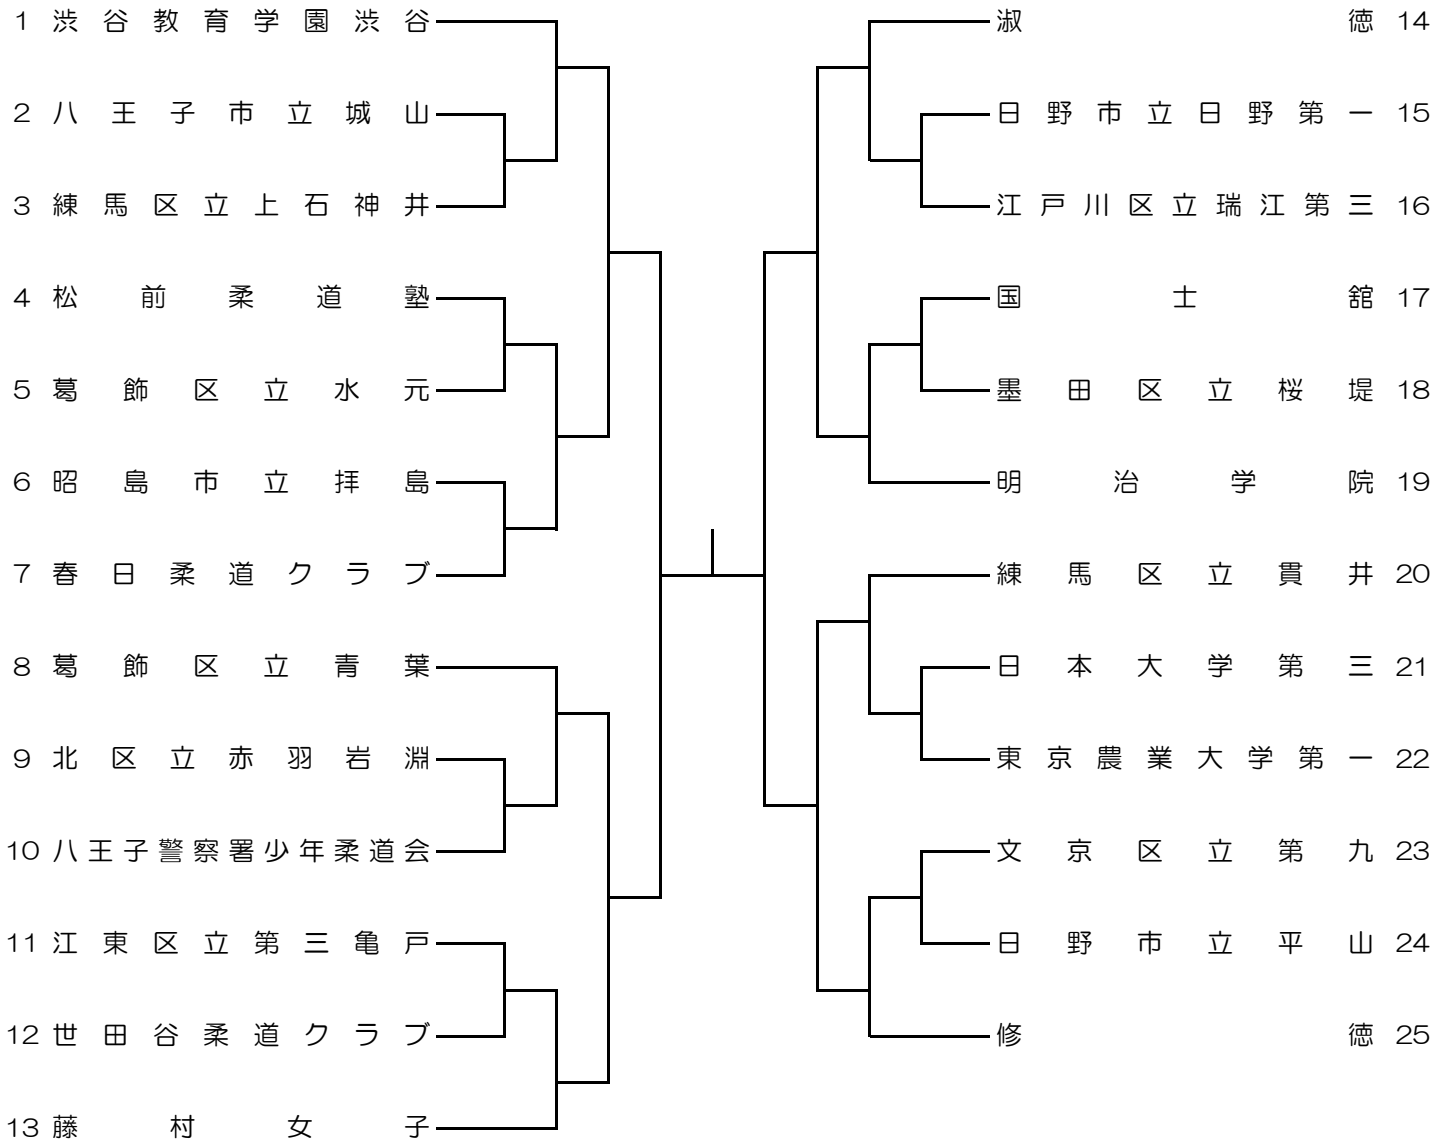

男子団体戦

[順位決定戦トーナメント]

(ア) 準決勝進出校に3回戦で敗れた学校

(カ) 準決勝進出校に3回戦で敗れた学校

(イ) 準々決勝で敗れた学校

(キ) 準々決勝で敗れた学校

(ウ) 準決勝進出校に3回戦で敗れた学校

(ク) 準決勝進出校に3回戦で敗れた学校

(エ) 準々決勝で敗れた学校

(ケ) 準々決勝で敗れた学校

(オ) 準決勝(3-10)で敗れた学校

(コ) 準決勝で敗れた学校

※なお、今大会本戦ですすでに対戦済みの場合、改めて順位決定戦は行わない。

女子団体戦

[順位決定戦トーナメント]

(ア) 決勝進出校に準々決勝で敗れた学校

(イ) 準決勝で敗れた学校

(ウ) 決勝進出校に準々決勝で敗れた学校

(エ) 準決勝で敗れた学校