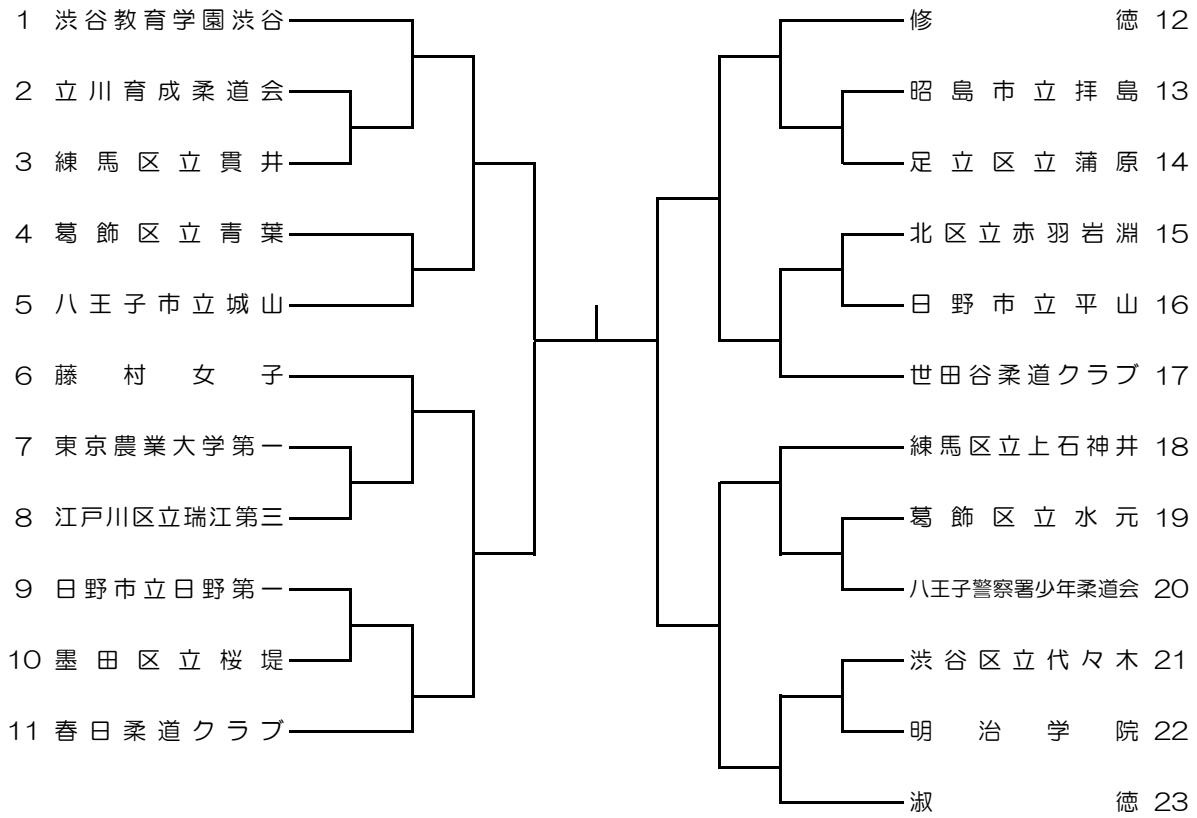

男子団体

[順位決定戦トーナメント]

(ア)準決勝進出校に3回戦()で敗れた学校

(カ)準決勝進出校に3回戦()で敗れた学校

(イ)準々決勝()で敗れた学校

(キ)準々決勝()で敗れた学校

(ウ)準決勝進出校に3回戦()で敗れた学校

(ク)準決勝進出校に3回戦()で敗れた学校

(エ)準々決勝()で敗れた学校

(ケ)準々決勝()で敗れた学校

(オ)準決勝()で敗れた学校

(コ)準決勝()で敗れた学校

※なお、今大会本戦ですすでに対戦済みの場合、改めて順位決定戦は行わない。

女子団体戦

[順位決定戦トーナメント]

(ア) 準々決勝()で敗れた学校
 (イ) 準々決勝 () で敗れた学校
 (ウ) 準決勝()で敗れた学校

(エ) 準々決勝 () で敗れた学校
 (オ) 準々決勝()で敗れた学校
 (カ) 準決勝()で敗れた学校