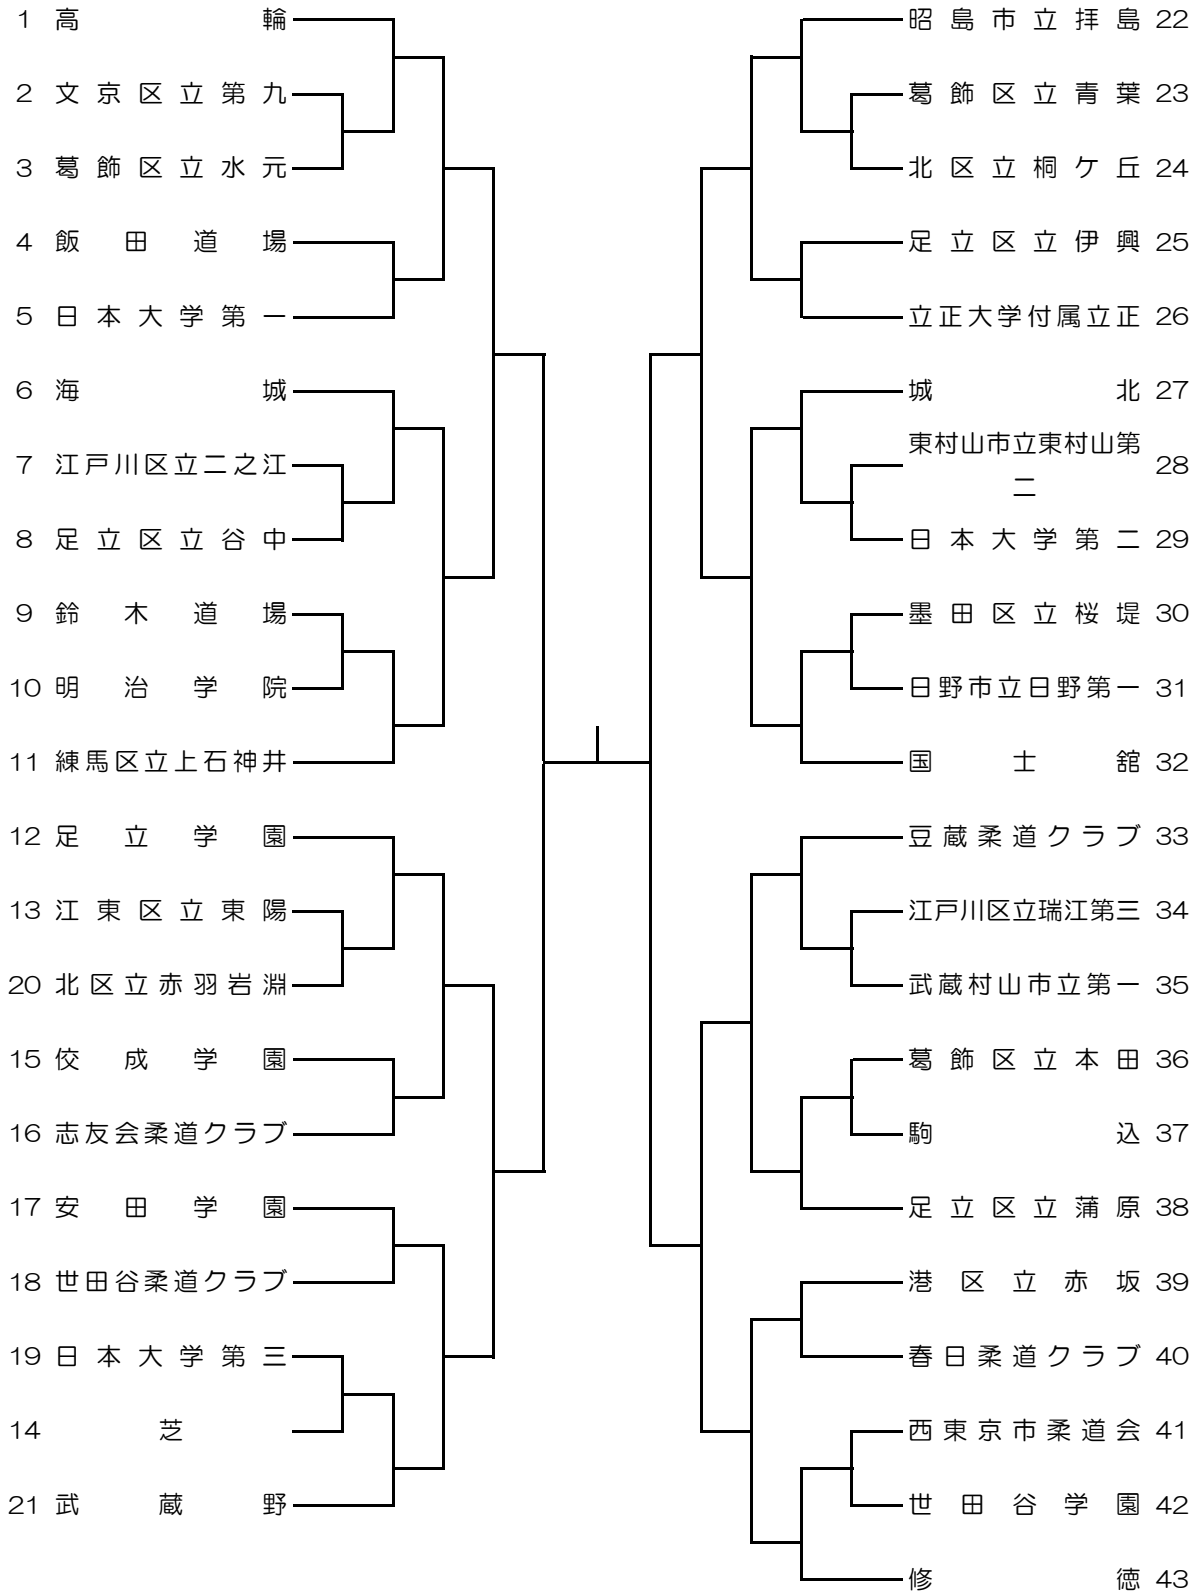

男子団体

[順位決定戦トーナメント]

(ア)準決勝進出校に3回戦()で敗れた学校

(カ)準決勝進出校に3回戦()で敗れた学校

(イ)準々決勝()で敗れた学校

(キ)準々決勝()で敗れた学校

(ウ)準決勝進出校に3回戦()で敗れた学校

(ク)準決勝進出校に3回戦()で敗れた学校

(エ)準々決勝()で敗れた学校

(ケ)準々決勝()で敗れた学校

(オ)準決勝()で敗れた学校

(コ)準決勝()で敗れた学校

※なお、今大会本戦ですすでに対戦済みの場合、改めて順位決定戦は行わない。

女子団体戦

[順位決定戦トーナメント]

(ア) 準々決勝()で敗れた学校
 (イ) 準々決勝 () で敗れた学校
 (ウ) 準決勝()で敗れた学校

(エ) 準々決勝 () で敗れた学校
 (オ) 準々決勝()で敗れた学校
 (カ) 準決勝()で敗れた学校