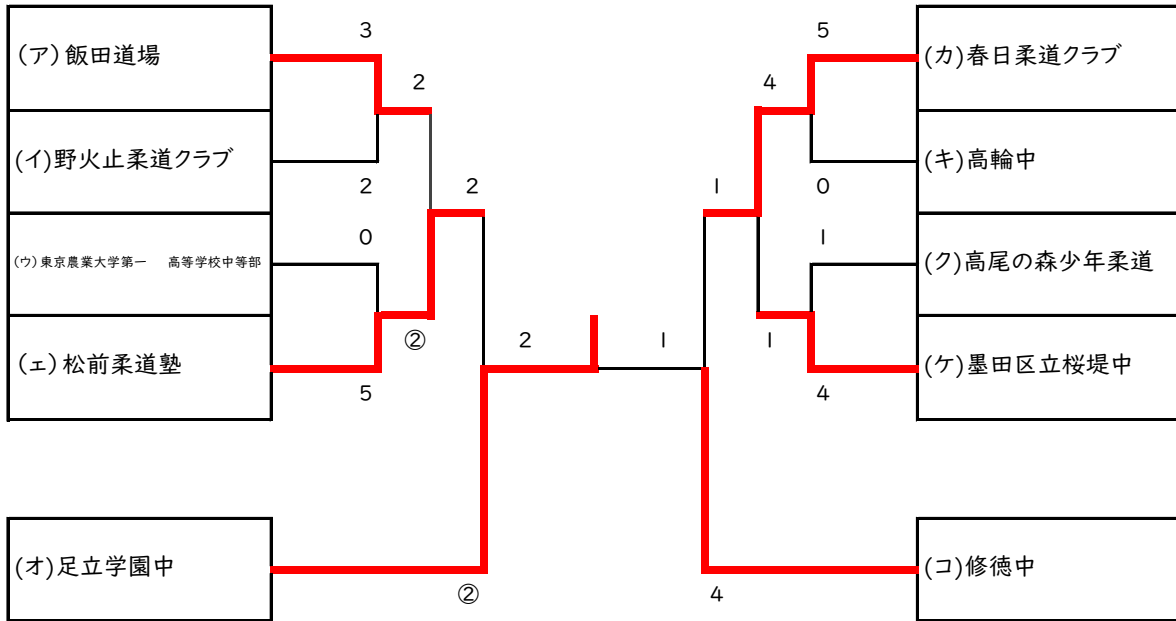

男子団体戦

1	武蔵野中	5	4	5	26	国士館中
2	江戸川区立小松川中	2	0	5	27	江戸川区立篠崎中
3	工学院大学附属中	3	5	0	28	西東京市柔道会
4	成城中	4	2	4	29	葛飾区立水元中
5	葛飾区立青葉中	1	1	0	30	昭島市立拝島中
6	飯田道場	4	1	0	31	春日柔道クラブ
7	足立区立伊興中	0	3	5	32	明治学院中
8	港区立赤坂中	2	1	2	33	城西大学附属城西中
9	世田谷区立富士中	2	3	0	34	練馬区立貫井中
10	江東区立東陽中	3	3	1	35	足立区立谷中中
11	野火止柔道クラブ	5	0	2	36	江戸川区立瑞江第三中
12	北区立赤羽岩淵中	0	4	3	37	高輪中
13	練馬区立上石神井中	1	4	2	38	豆蔵柔道クラブ
14	修徳中	4	5	5	39	志友会柔道クラブ
15	川野柔道塾	3	0	0	40	海城中
16	巣鴨中	1	3	5	41	攻玉社中
17	國學院大學久我山中	1	1	1	42	都立小石川中等教育学校
18	日野市立日野第一中	4	0	3	43	墨田区立桜堤中
19	東京農業大学第一高等学校中等部	4	0	4	44	城北中
20	足立区立蒲原中	3	1	2	45	江戸川区立春江中
21	江戸川区立二ノ江中	3	0	0	46	駒場東邦中
22	立正大学付属立正中	2	2	3	47	高尾の森少年柔道
23	葛飾区立本田中	0	0	4	48	日本大学第一中
24	東京都市大学附属中	5	0	0	49	日本大学第三中
25	松前柔道塾	4	5	5	50	足立学園中

[順位決定戦トーナメント]

(ア) 準決勝(1-21)進出校に3回戦(1-15または1-16)で敗れた学校

(イ) 準々決勝(1-18)で敗れた学校

(ウ) 準決勝(1-21)進出校に3回戦(2-13または2-14)で敗れた学校

(エ) 準々決勝(2-16)で敗れた学校

(オ) 準決勝(2-19)で敗れた学校

(カ) 準決勝(2-19)進出校に3回戦(3-14または3-15)で敗れた学校

(キ) 準々決勝(3-17)で敗れた学校

(ク) 準決勝(2-19)進出校に3回戦(4-15または4-16)で敗れた学校

(ケ) 準々決勝(4-18)で敗れた学校

(コ) 準決勝(1-21)で敗れた学校