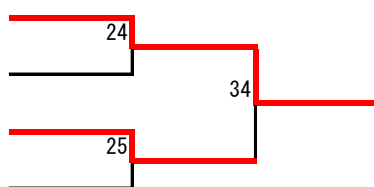

男子 90kg級

- 1 久保 智暉 足立学園
- 2 浦島 蓮太郎 足立区立伊興
- 3 石神 恒太 足立区立蒲原
- 4 佐々木 海輝 足立区立谷中