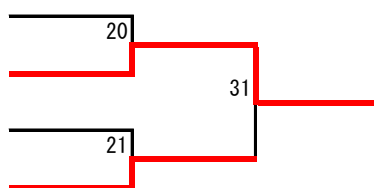

### 男子 66kg級

- 1 鎌田 一慶 足立区立谷中
- 2 津田 春樹 足立学園
- 3 市川 司 足立区立谷中
- 4 浅見 俊太郎 足立区立伊興