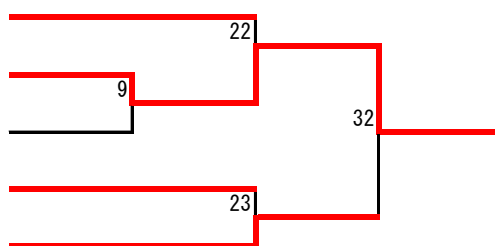

男子 73kg級

- 1 藤原 愛之介 足立区立蒲原
- 2 柴田 蒼生 足立学園
- 3 慶野 瑛思 足立区立伊興
- 4 上野 来音 足立区立伊興
- 5 橋本 顕星 足立学園