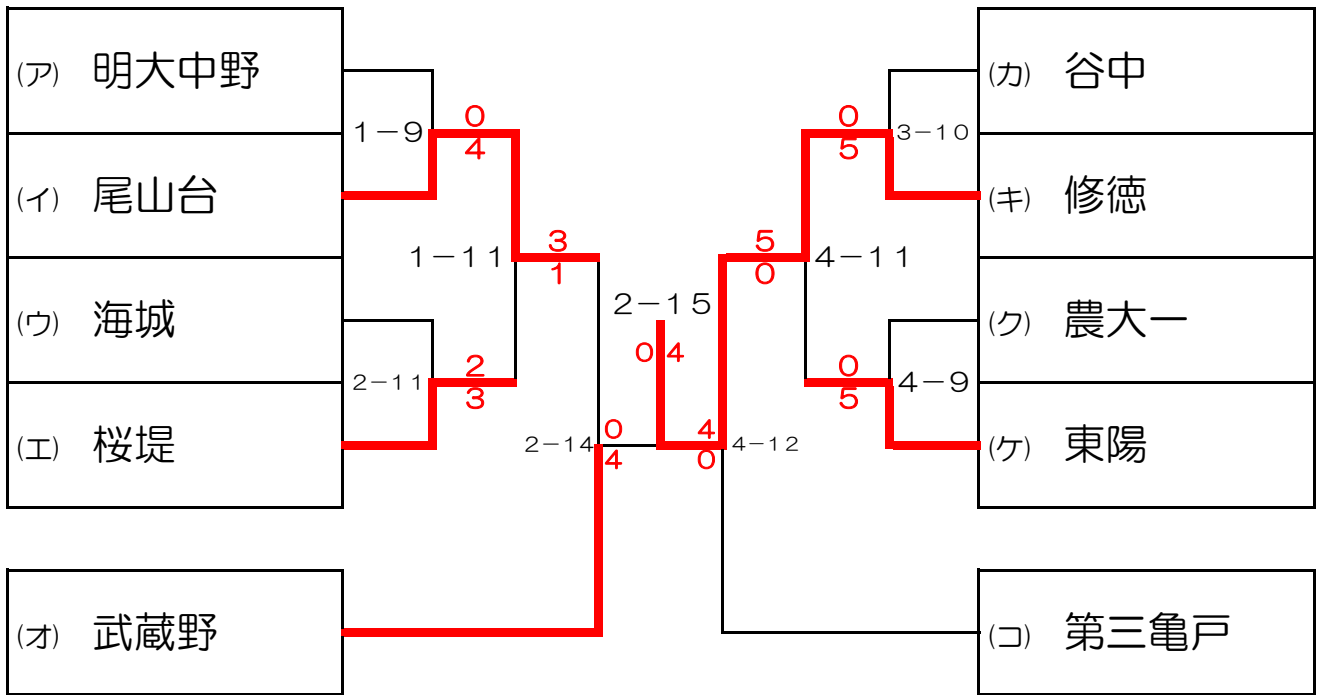

男子団体戦

[順位決定トーナメント]

(ア) 準決勝進出校に (1-5又は1-6) で敗れた学校

(イ) 準々決勝 (1-8) で敗れた学校

(ウ) 準決勝進出校に (2-7又は2-8) で敗れた学校

(エ) 準々決勝 (2-10) で敗れた学校

(オ) 準決勝 (3-12) で敗れた学校

(カ) 準決勝進出校に (3-6又は3-7) で敗れた学校

(キ) 準々決勝 (3-9) で敗れた学校

(ク) 準決勝進出校に (4-5又は4-6) で敗れた学校

(ケ) 準々決勝 (4-8) で敗れた学校

(コ) 準決勝 (2-13) で敗れた学校