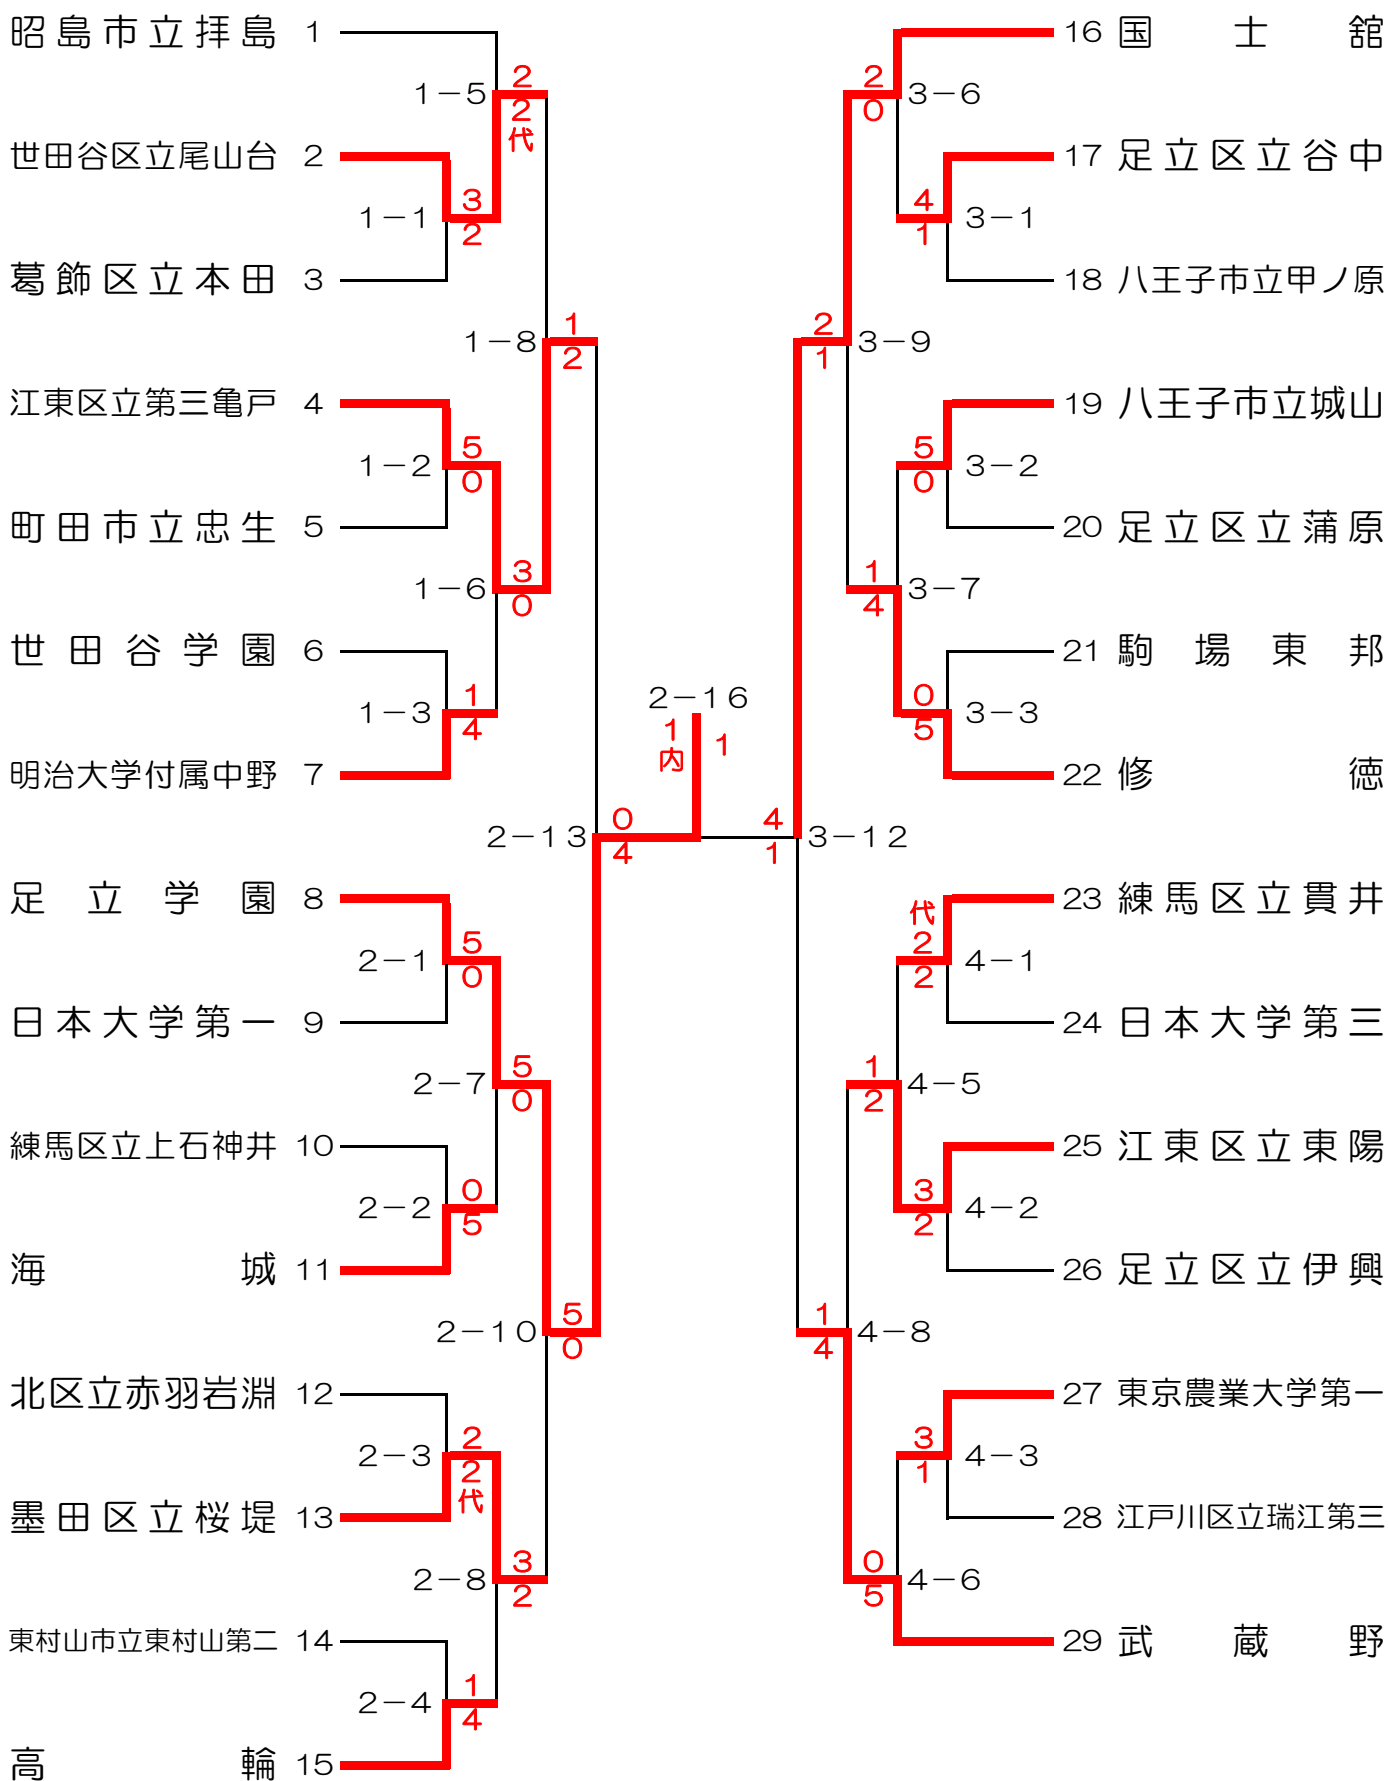

男子団体戦

[順位決定トーナメント]

(ア) 準決勝進出校に (1-5又は1-6) で敗れた学校

(イ) 準々決勝 (1-8) で敗れた学校

(ウ) 準決勝進出校に (2-7又は2-8) で敗れた学校

(エ) 準々決勝 (2-10) で敗れた学校

(オ) 準決勝 (3-12) で敗れた学校

(カ) 準決勝進出校に (3-6又は3-7) で敗れた学校

(キ) 準々決勝 (3-9) で敗れた学校

(ク) 準決勝進出校に (4-5又は4-6) で敗れた学校

(ケ) 準々決勝 (4-8) で敗れた学校

(コ) 準決勝 (2-13) で敗れた学校