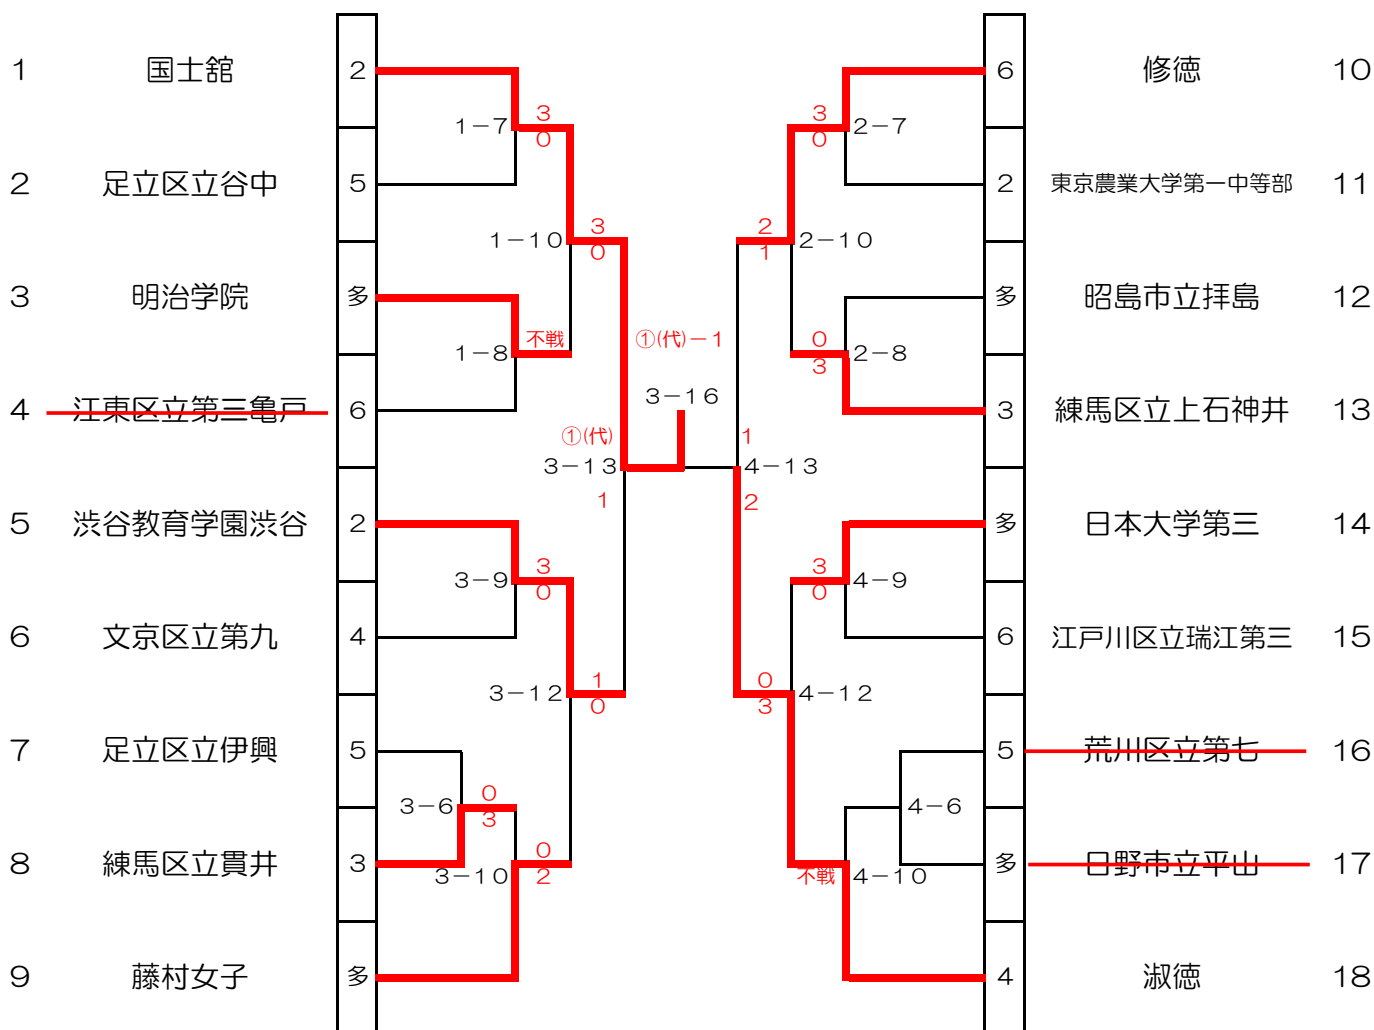

# 女子団体戦

## [順位決定トーナメント]

- (ア) 準々決勝 1-10 で敗れた学校
- (イ) 準々決勝 3-12 で敗れた学校
- (ウ) 準決勝 4-13 で敗れた学校

- (工) 準々決勝 2-10 で敗れた学校
- (才) 準々決勝 4-12 で敗れた学校
- (カ) 準決勝 3-13 で敗れた学校