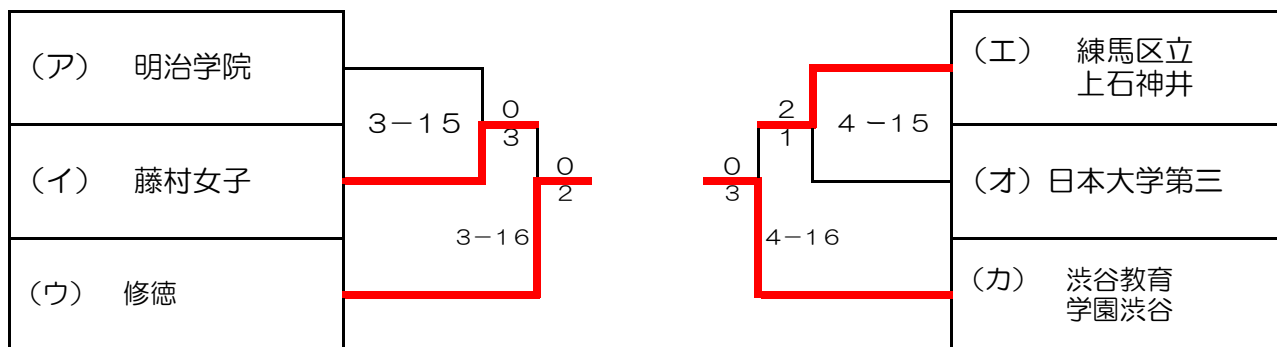

# 女子団体戦

## [順位決定トーナメント]

- (ア) 準々決勝 1-10 で敗れた学校
- (イ) 準々決勝 3-12 で敗れた学校
- (ウ) 準決勝 4-13 で敗れた学校

- (工) 準々決勝 2-10 で敗れた学校
- (才) 準々決勝 4-12 で敗れた学校
- (カ) 準決勝 3-13 で敗れた学校