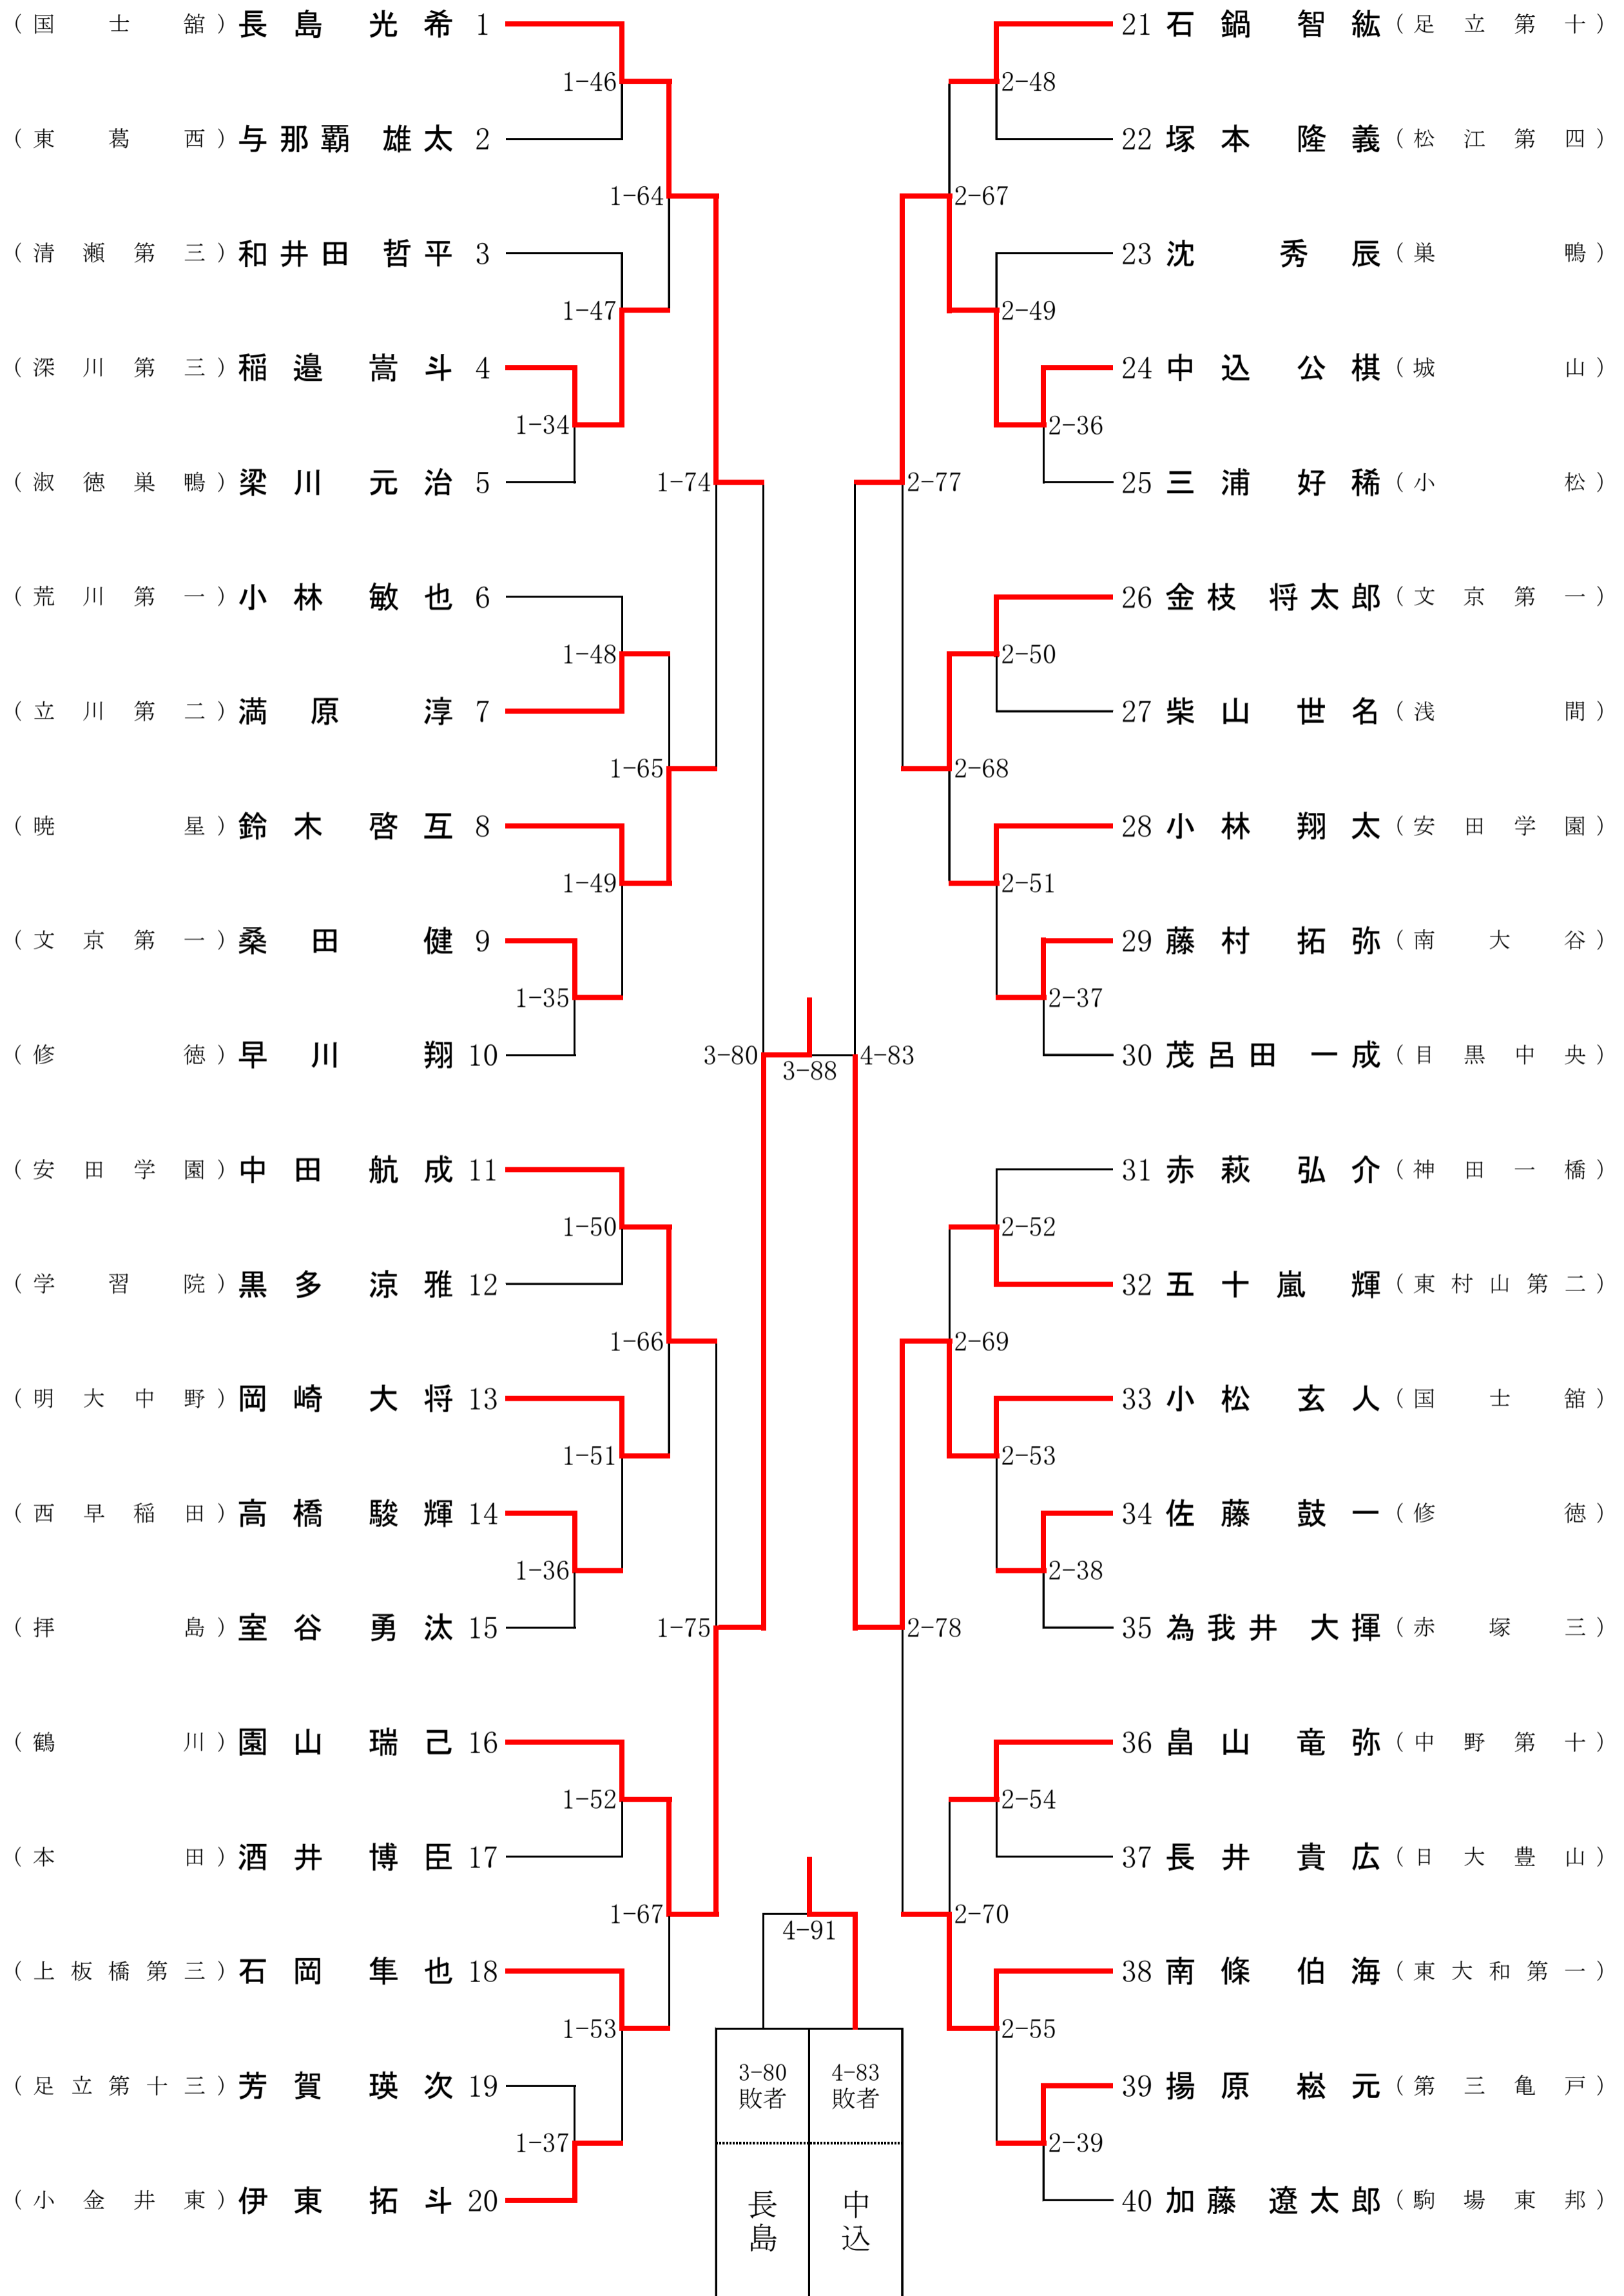

50kg級

<関東大会第3代表決定戦>

55kg級

<関東大会第3代表決定戦>

60kg級

<関東大会第3代表決定戦>

66kg級

<関東大会第3代表決定戦>

73kg級

81kg級

<関東大会第3代表決定戦>

90kg級

<関東大会第3代表決定戦>

90kg超級

<関東大会第3代表決定戦>