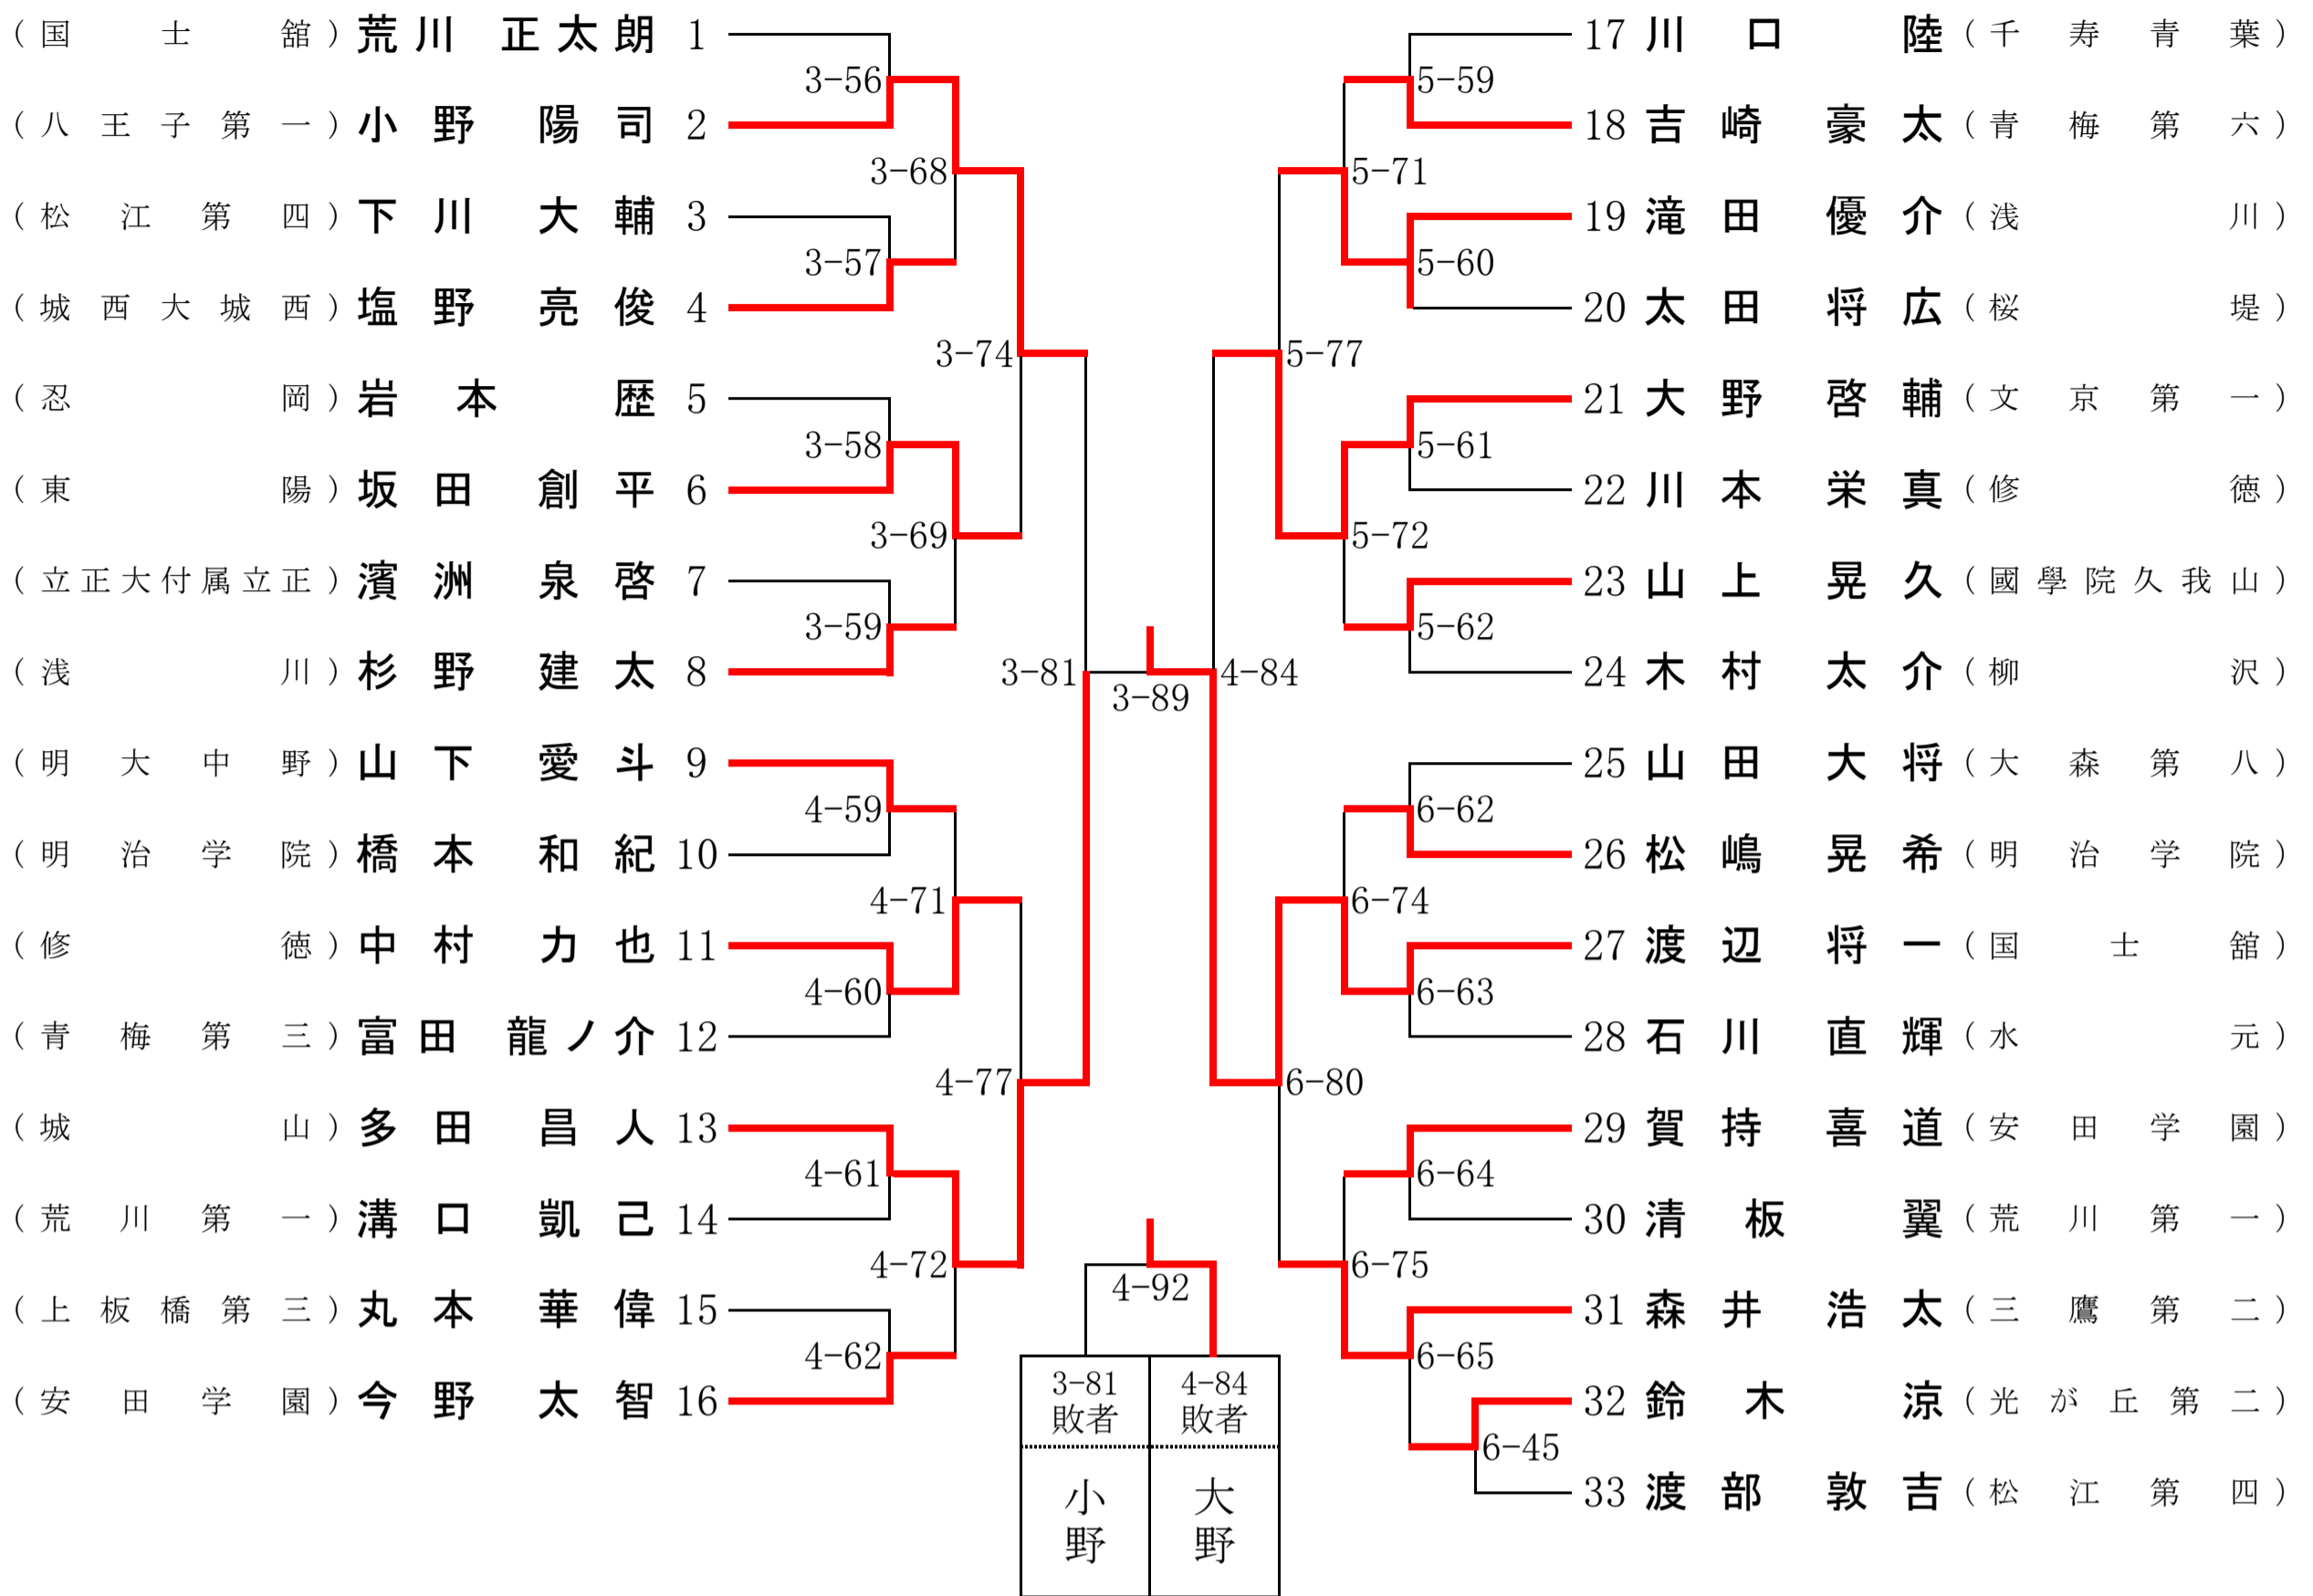

50kg級

<関東大会第3代表決定戦>

55kg級

<関東大会第3代表決定戦>

60kg級

<関東大会第3代表決定戦>

66kg級

<関東大会第3代表決定戦>

73kg級

81kg級

<関東大会第3代表決定戦>

90kg級

<関東大会第3代表決定戦>

90kg超級

<関東大会第3代表決定戦>