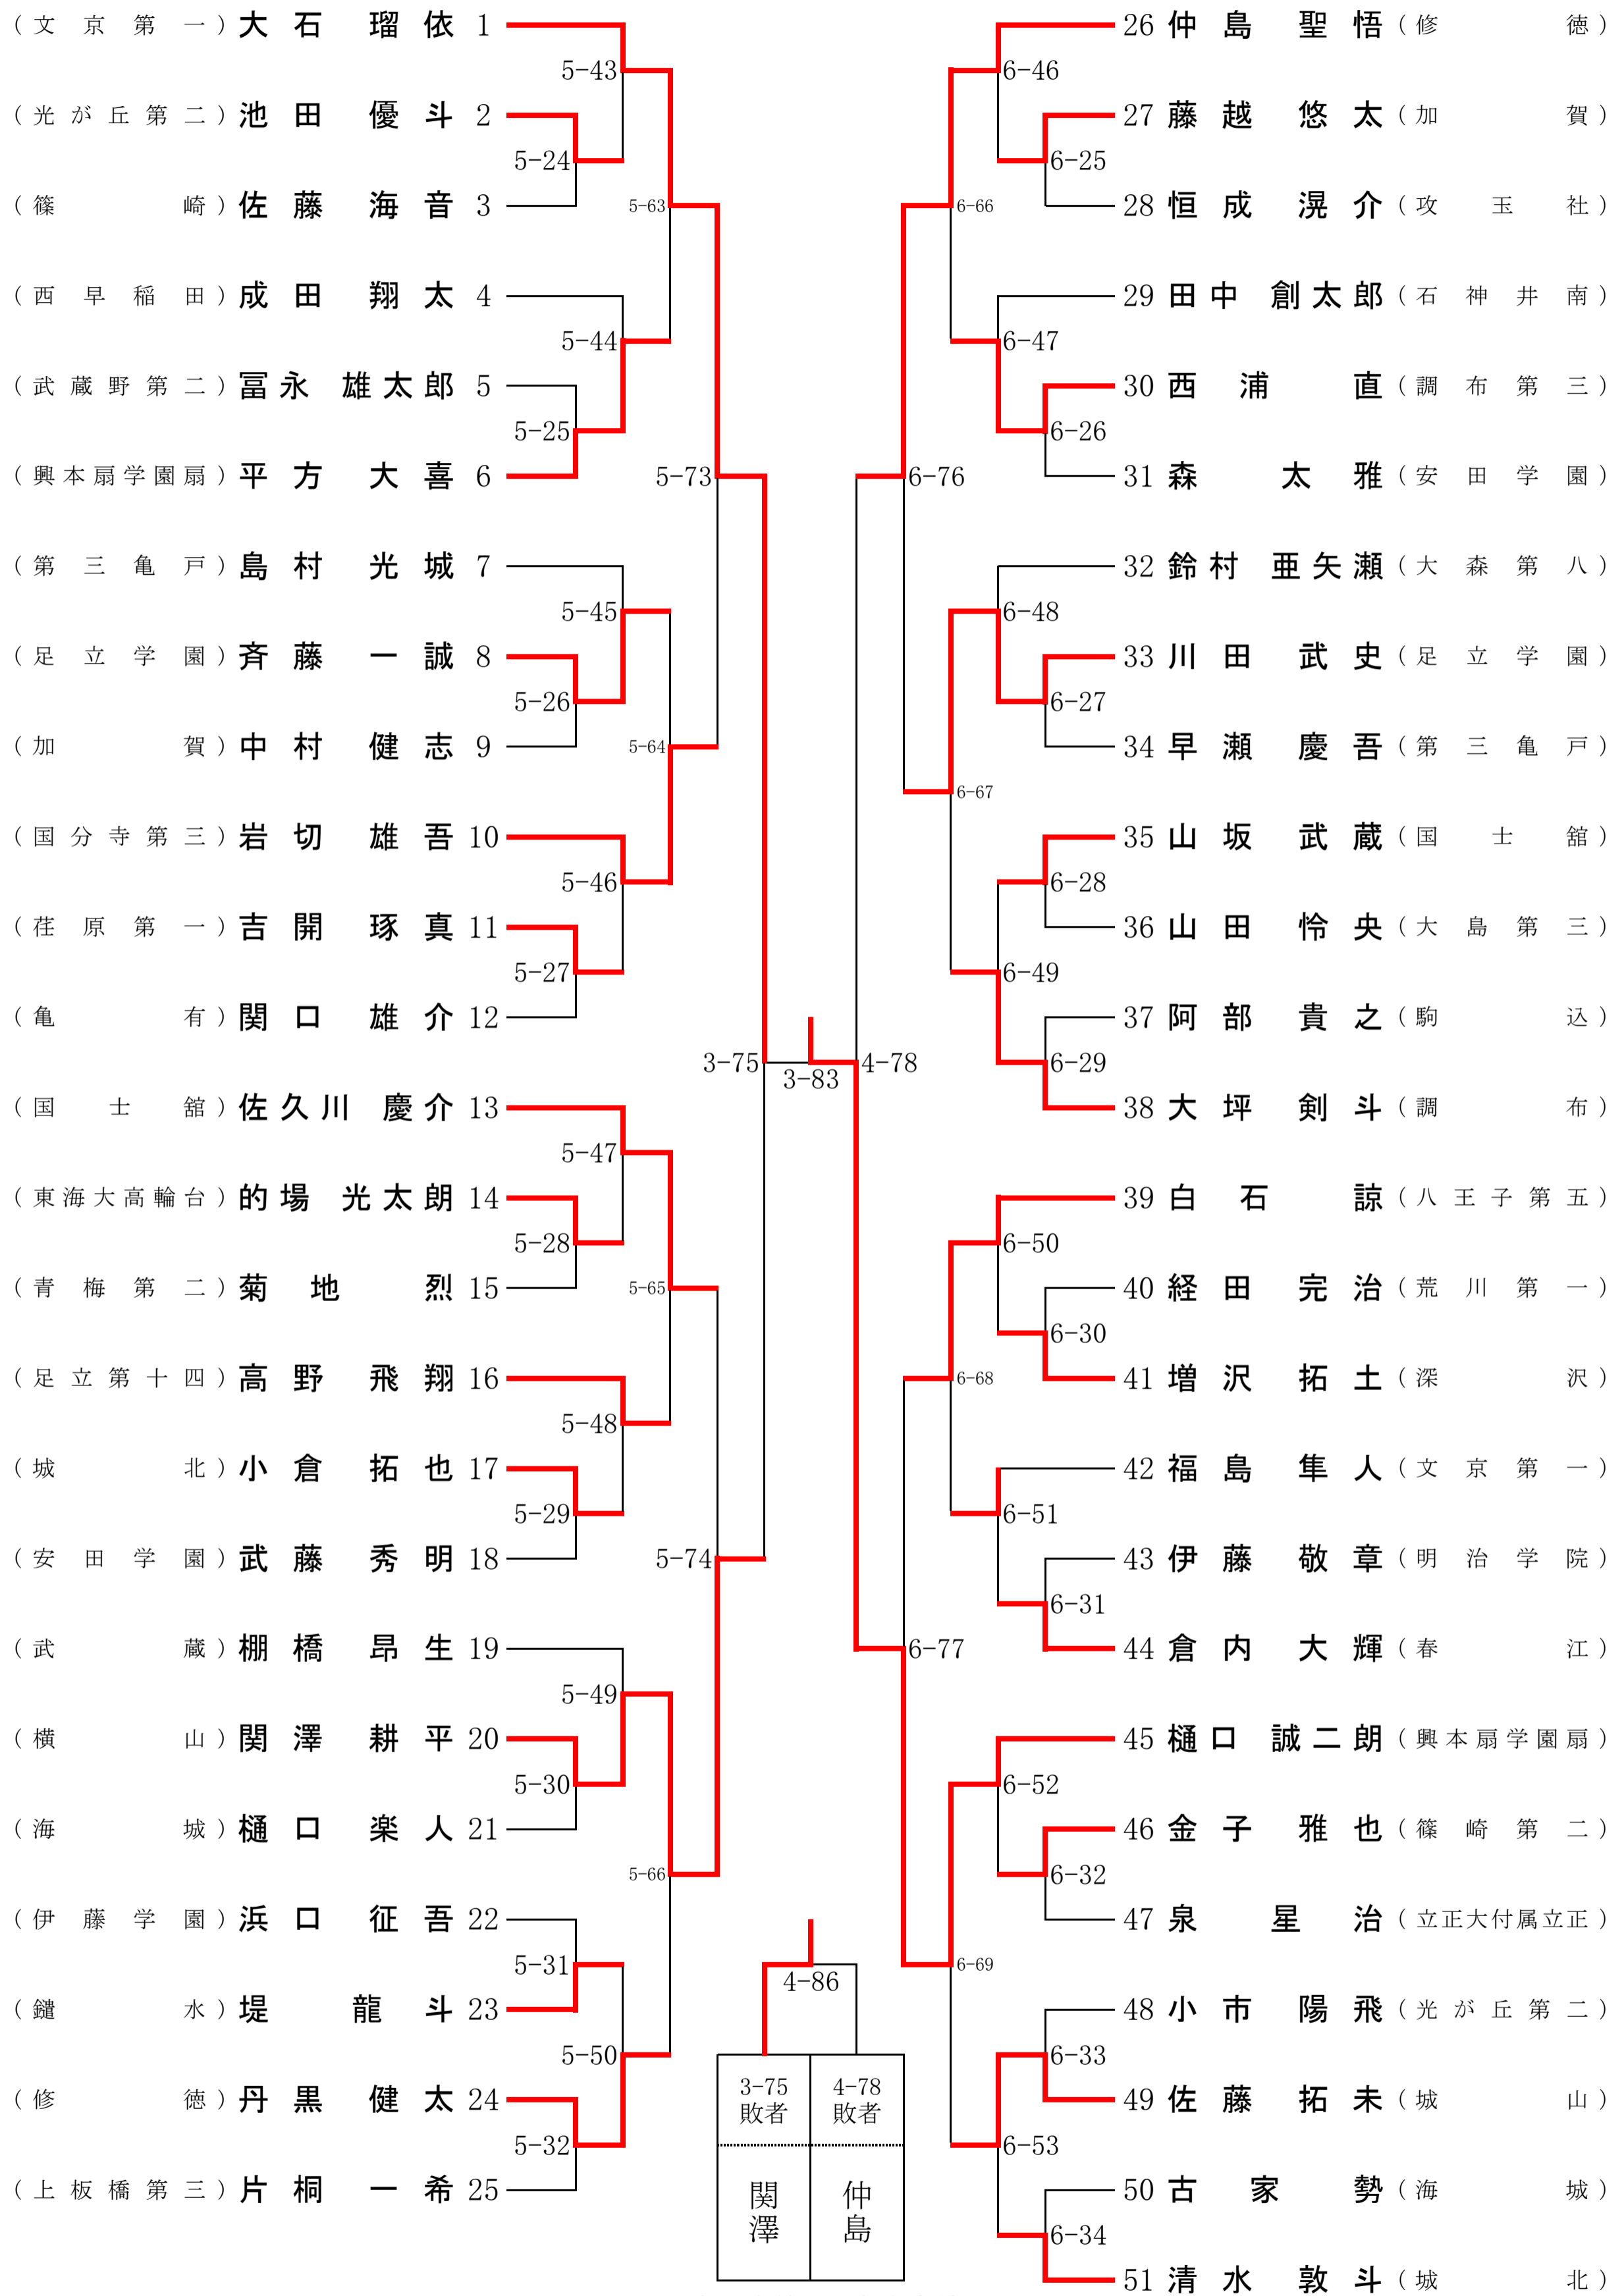

50kg級

<関東大会第3代表決定戦>

55kg級

<関東大会第3代表決定戦>

60kg級

<関東大会第3代表決定戦>

66kg級

<関東大会第3代表決定戦>

73kg級

81kg級

<関東大会第3代表決定戦>

90kg級

<関東大会第3代表決定戦>

90kg超級

<関東大会第3代表決定戦>