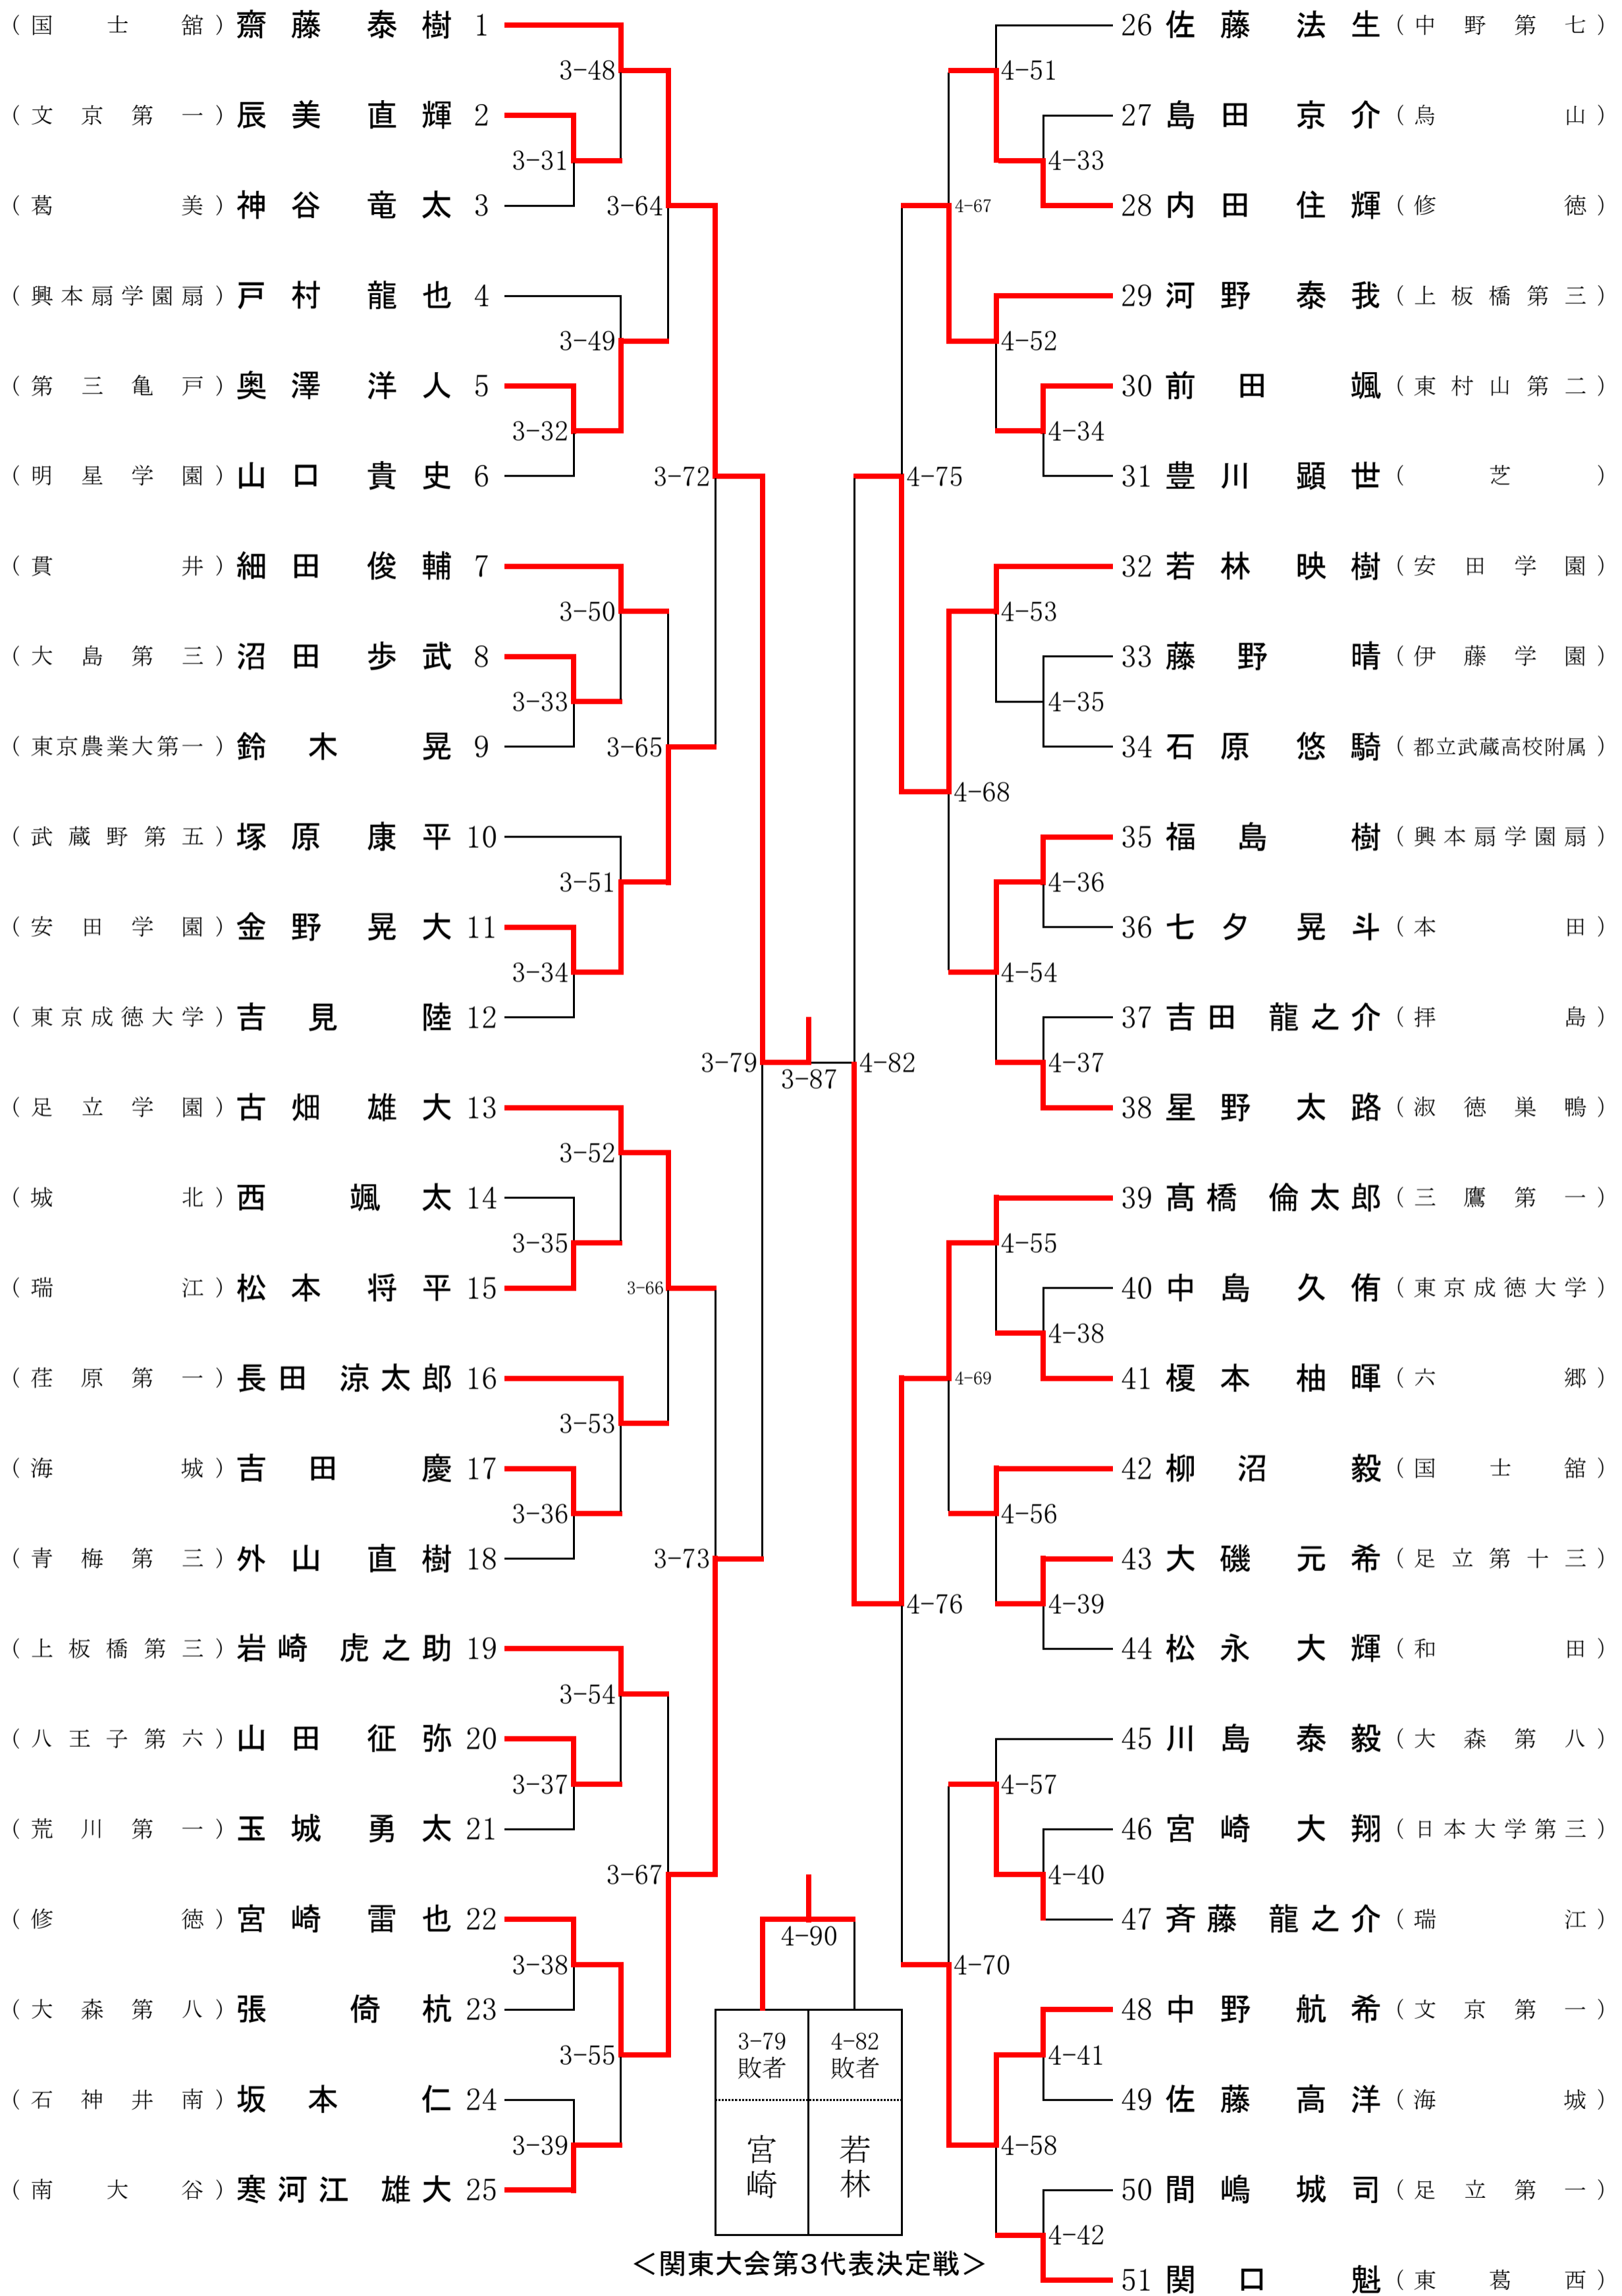

50kg級

<関東大会第3代表決定戦>

55kg級

<関東大会第3代表決定戦>

60kg級

<関東大会第3代表決定戦>

66kg級

<関東大会第3代表決定戦>

73kg級

81kg級

<関東大会第3代表決定戦>

90kg級

<関東大会第3代表決定戦>

90kg超級

<関東大会第3代表決定戦>