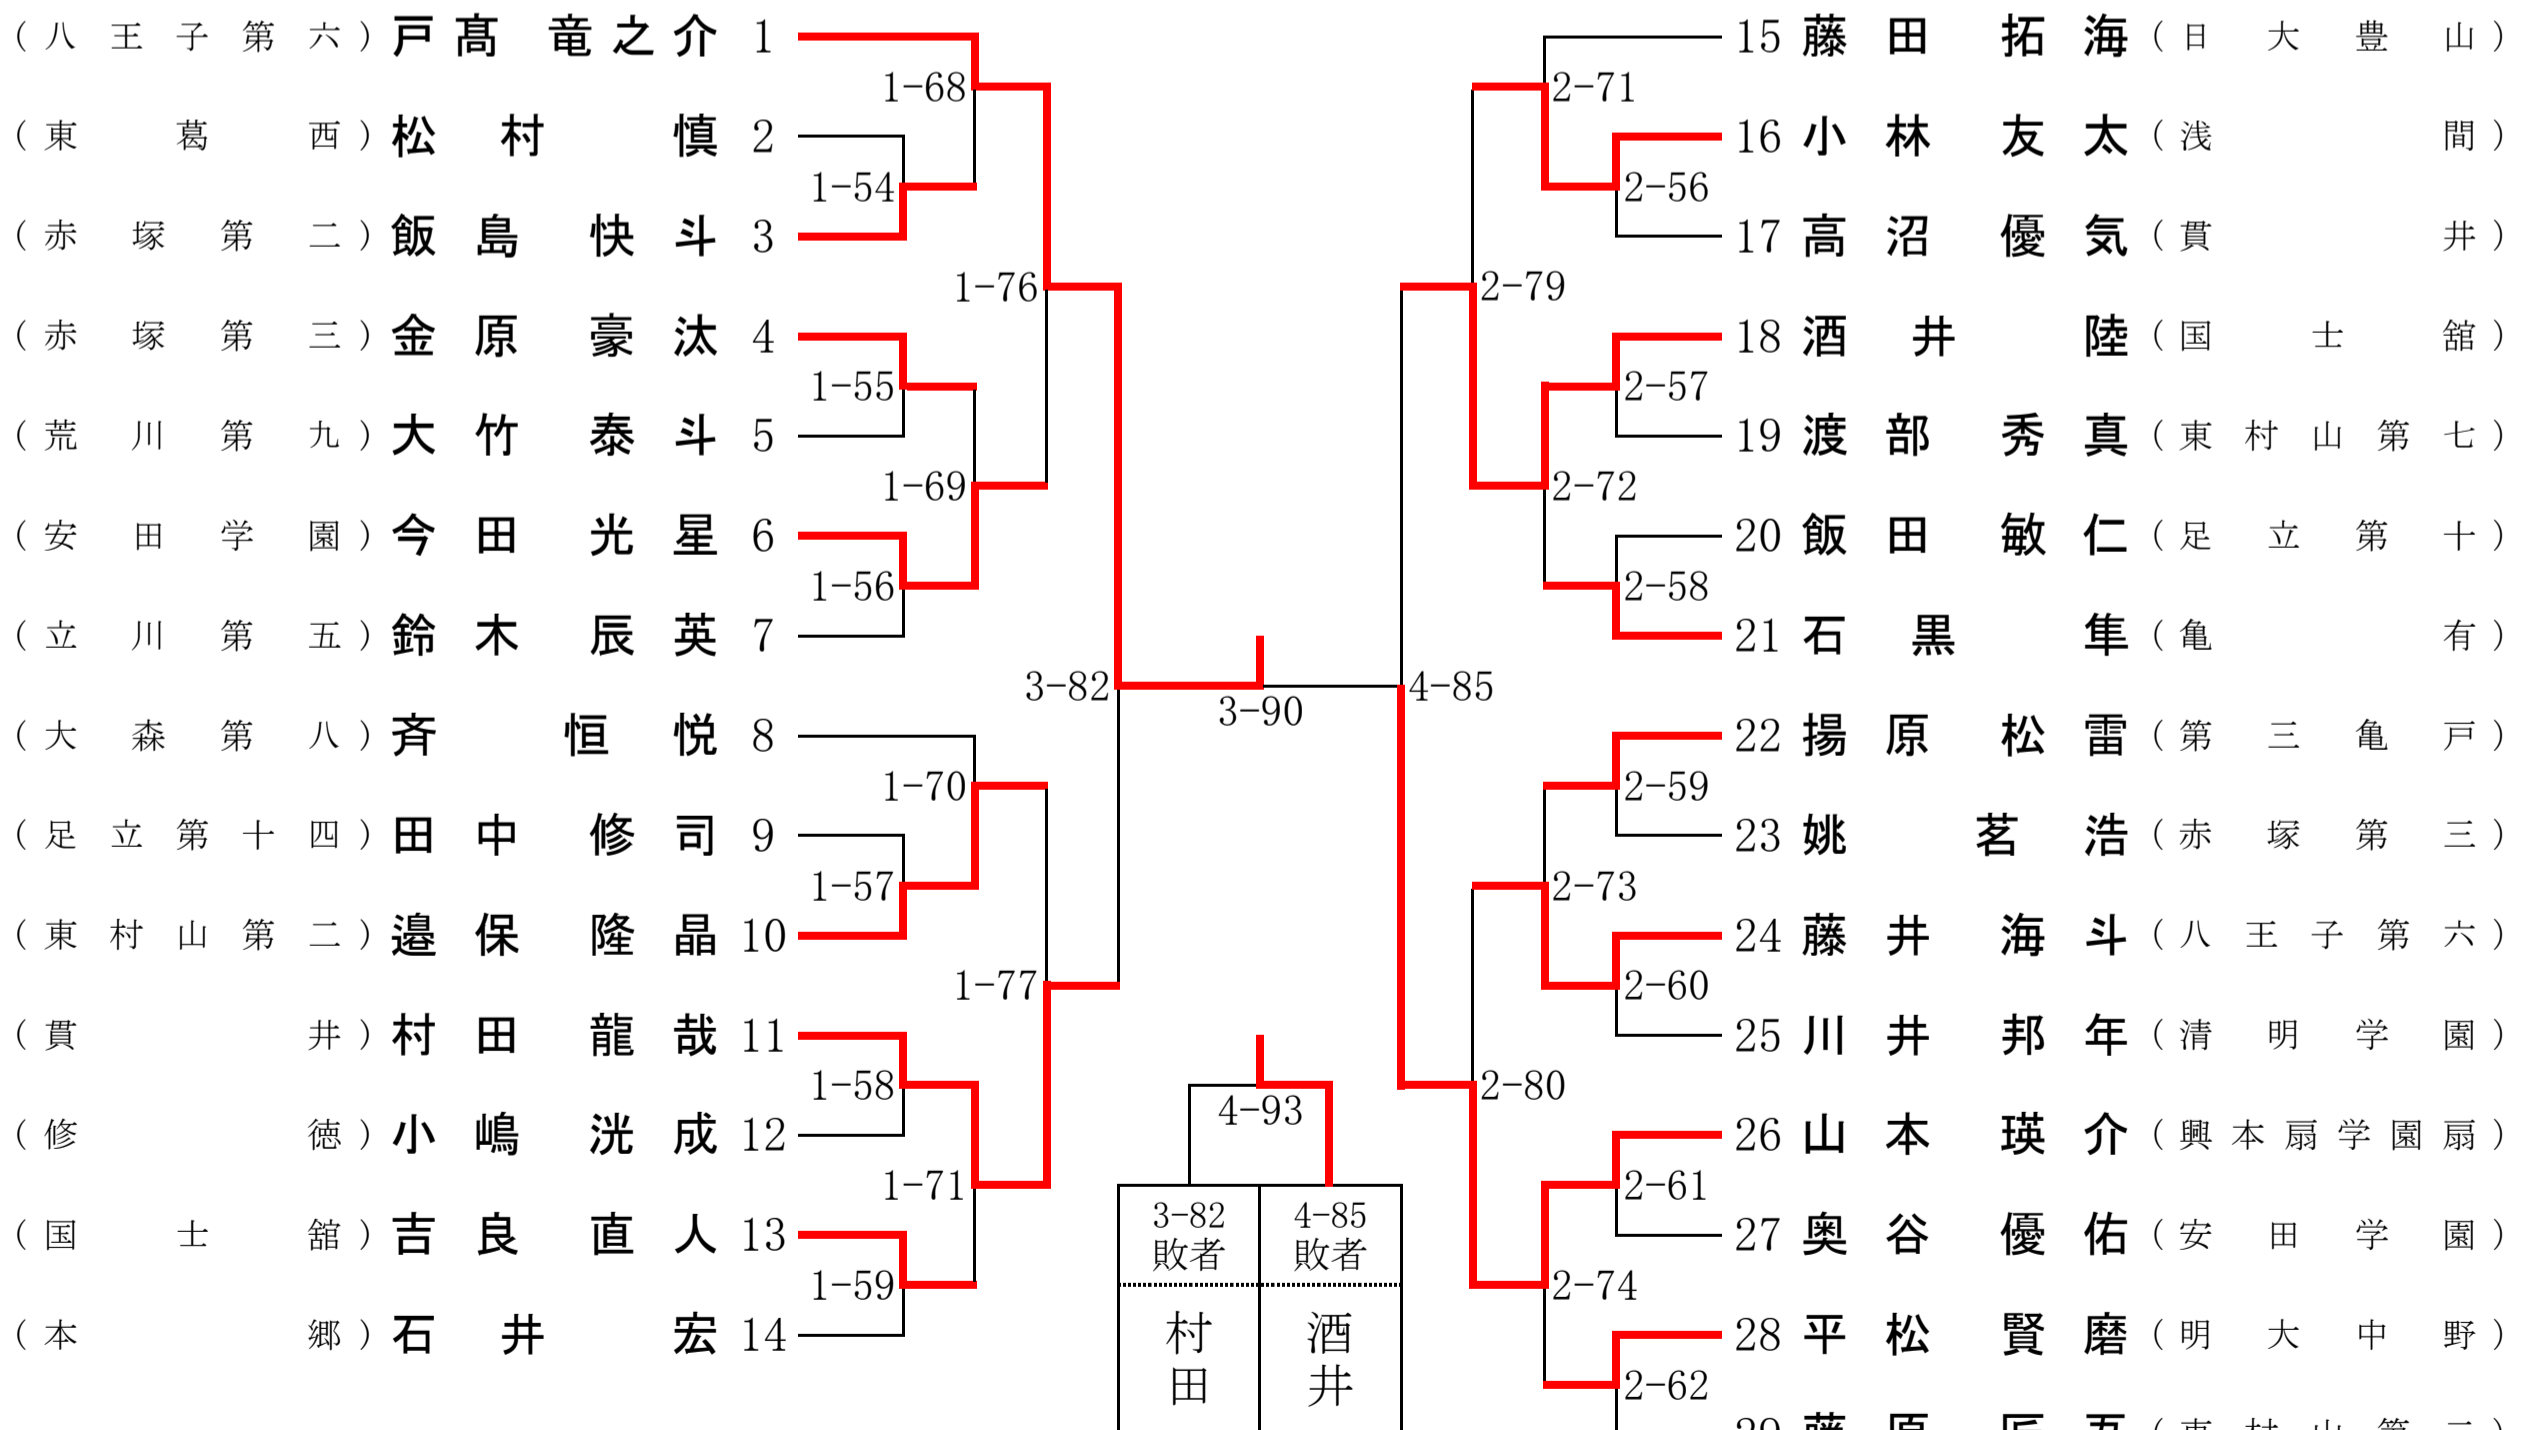

50kg級

<関東大会第3代表決定戦>

55kg級

<関東大会第3代表決定戦>

60kg級

<関東大会第3代表決定戦>

66kg級

<関東大会第3代表決定戦>

73kg級

81kg級

<関東大会第3代表決定戦>

90kg級

<関東大会第3代表決定戦>

90kg超級

<関東大会第3代表決定戦>