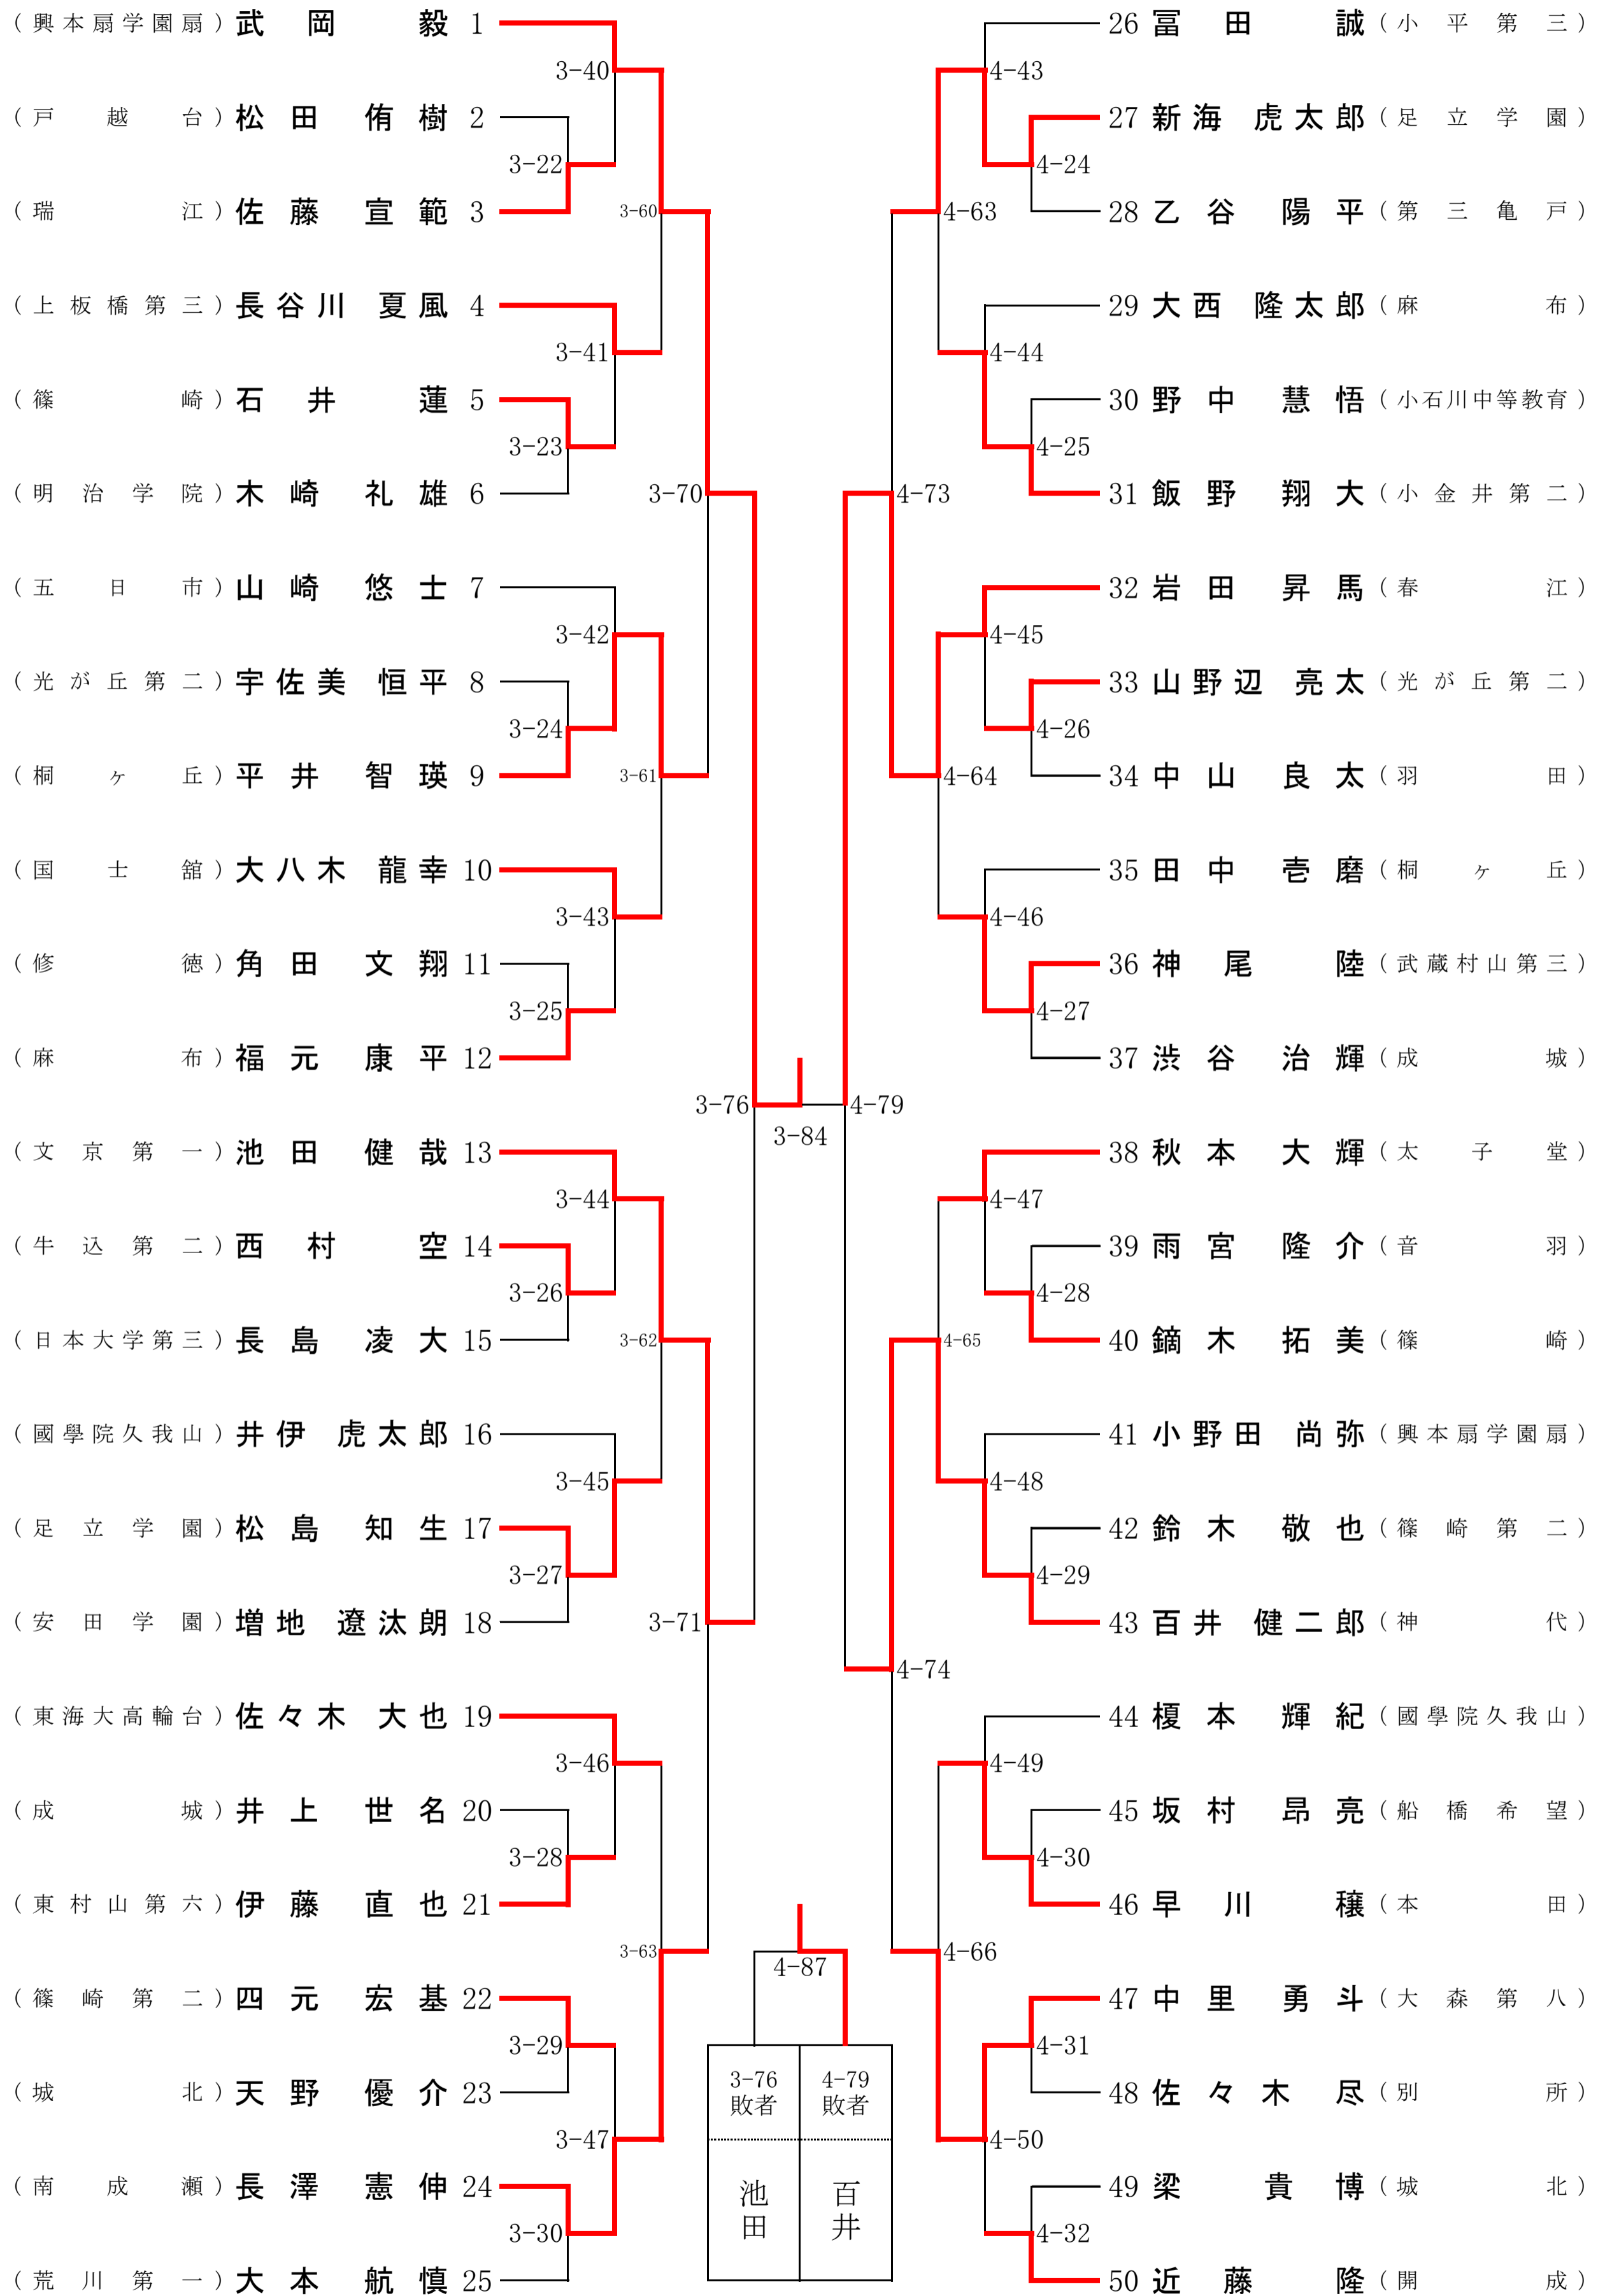

50kg級

<関東大会第3代表決定戦>

55kg級

<関東大会第3代表決定戦>

60kg級

<関東大会第3代表決定戦>

66kg級

<関東大会第3代表決定戦>

73kg級

81kg級

<関東大会第3代表決定戦>

90kg級

<関東大会第3代表決定戦>

90kg超級

<関東大会第3代表決定戦>