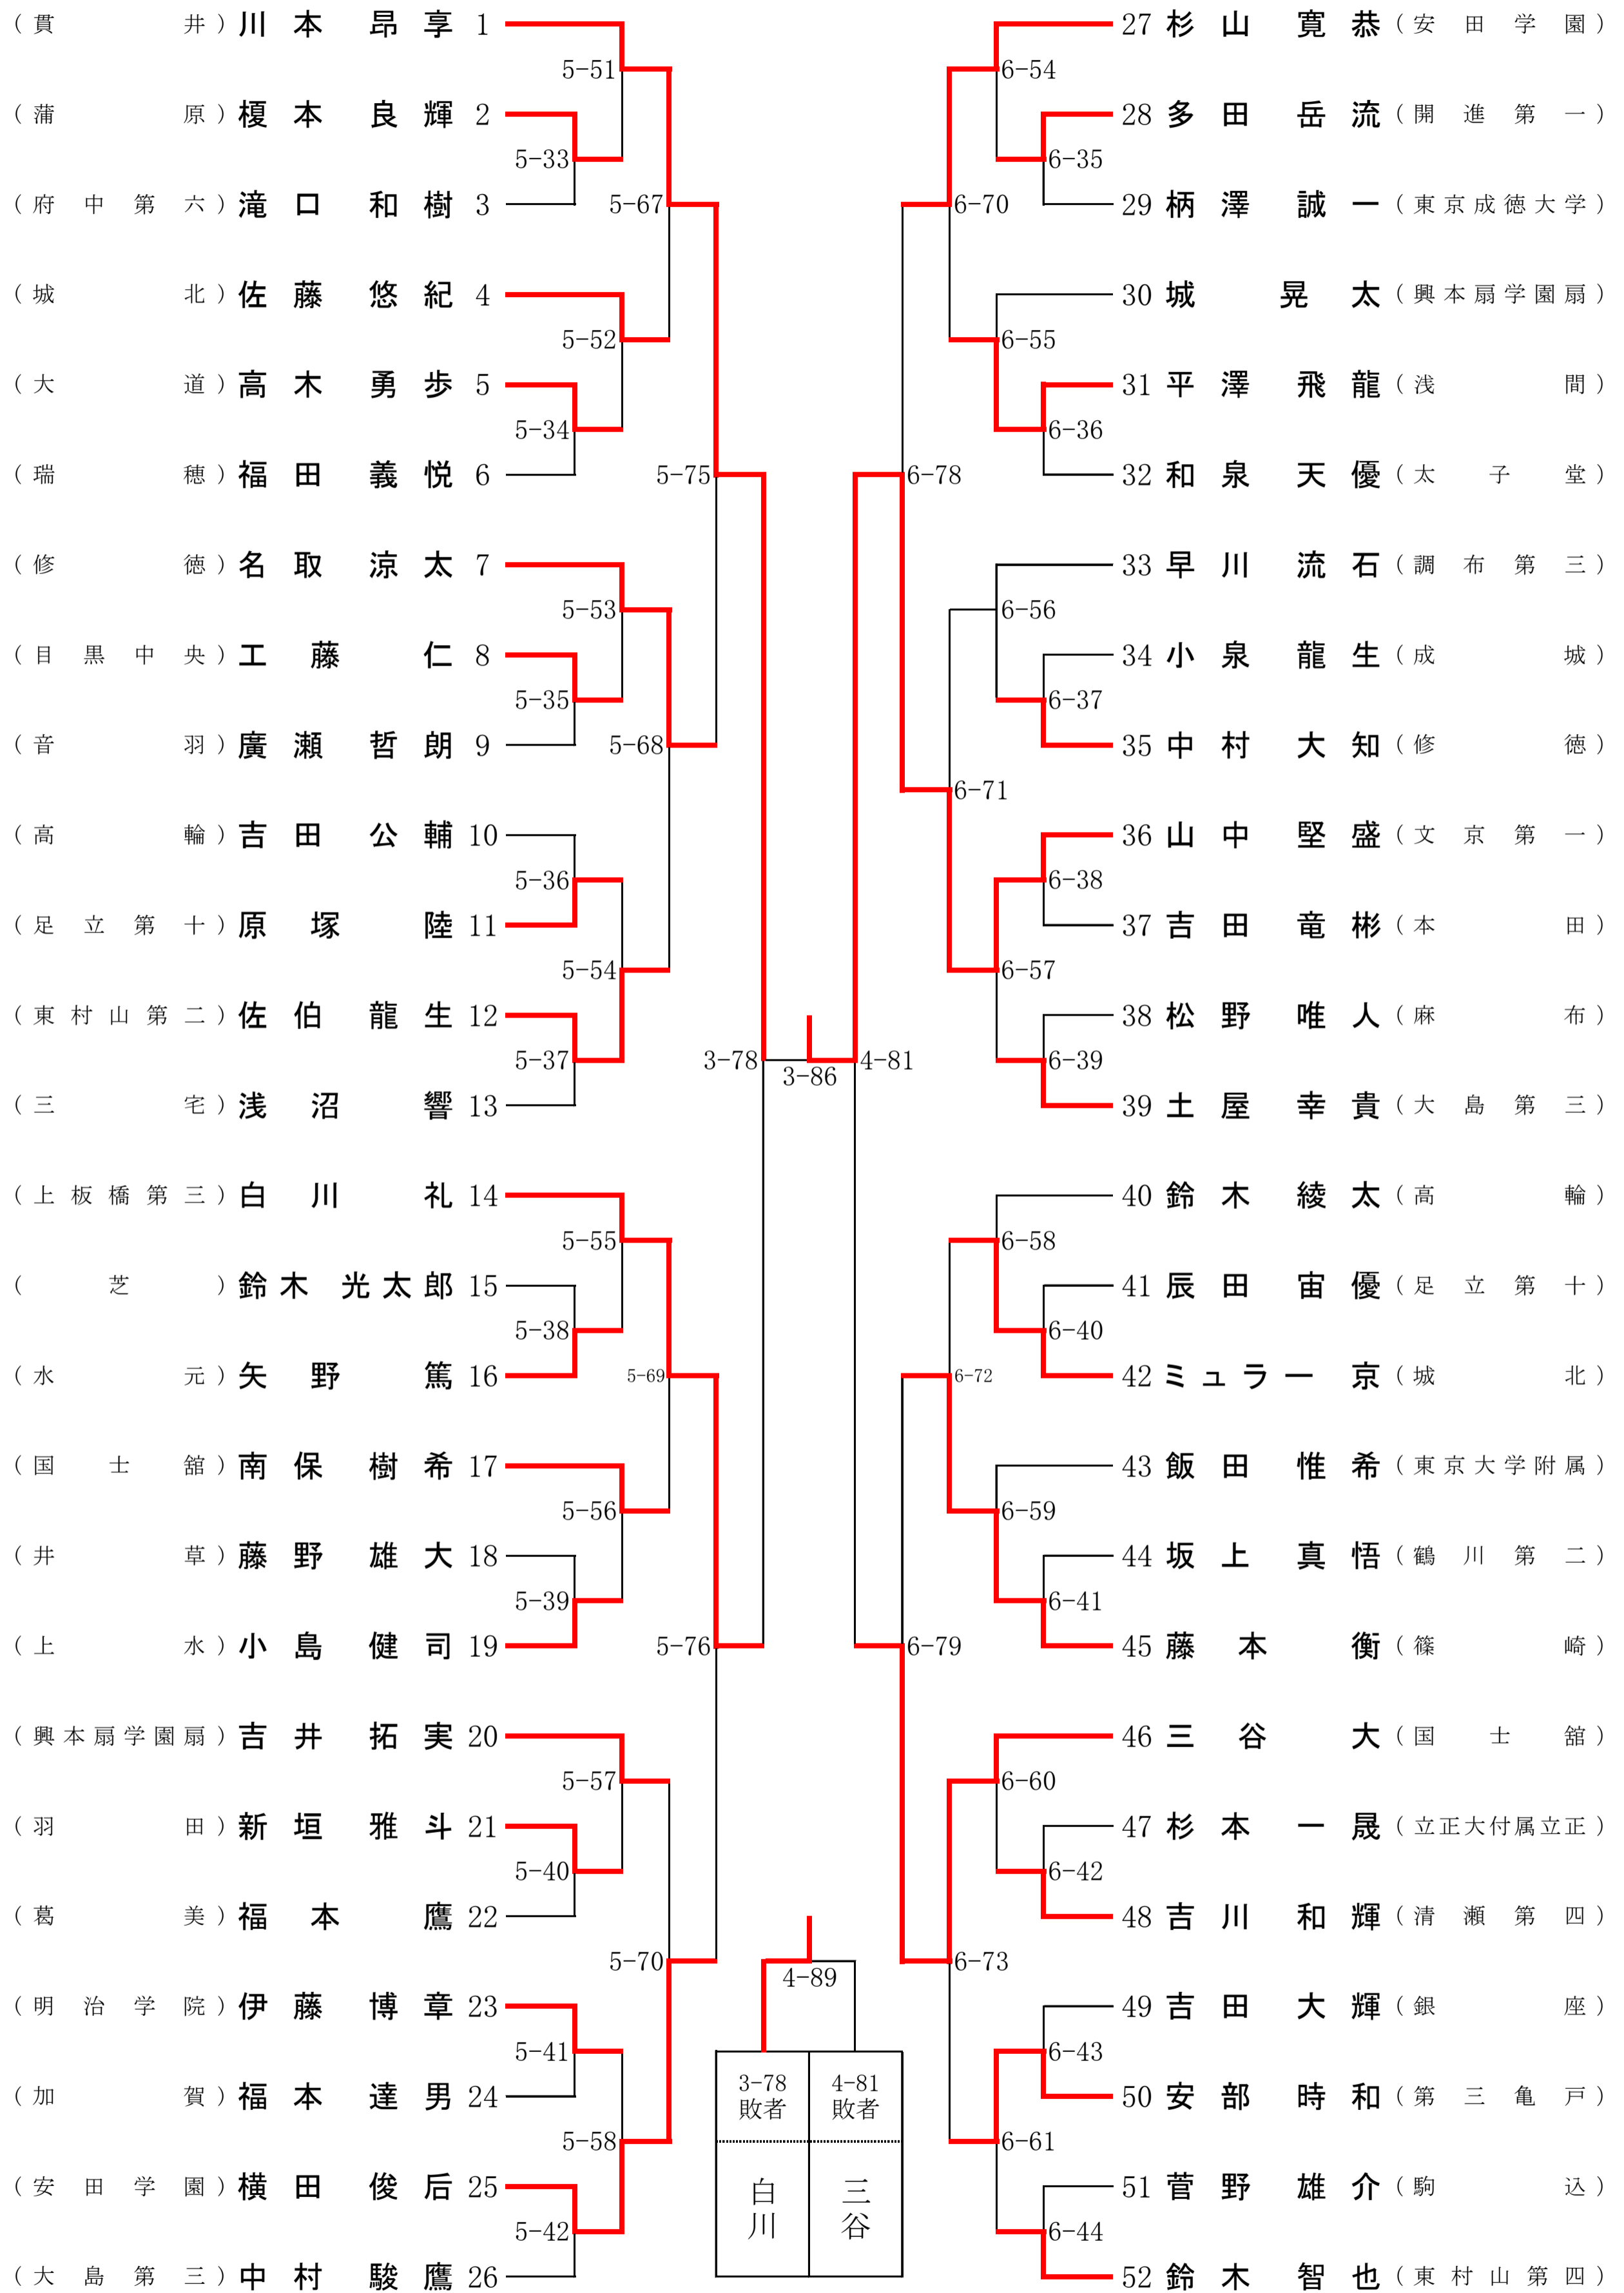

50kg級

<関東大会第3代表決定戦>

55kg級

<関東大会第3代表決定戦>

60kg級

<関東大会第3代表決定戦>

66kg級

<関東大会第3代表決定戦>

73kg級

81kg級

<関東大会第3代表決定戦>

90kg級

<関東大会第3代表決定戦>

90kg超級

<関東大会第3代表決定戦>