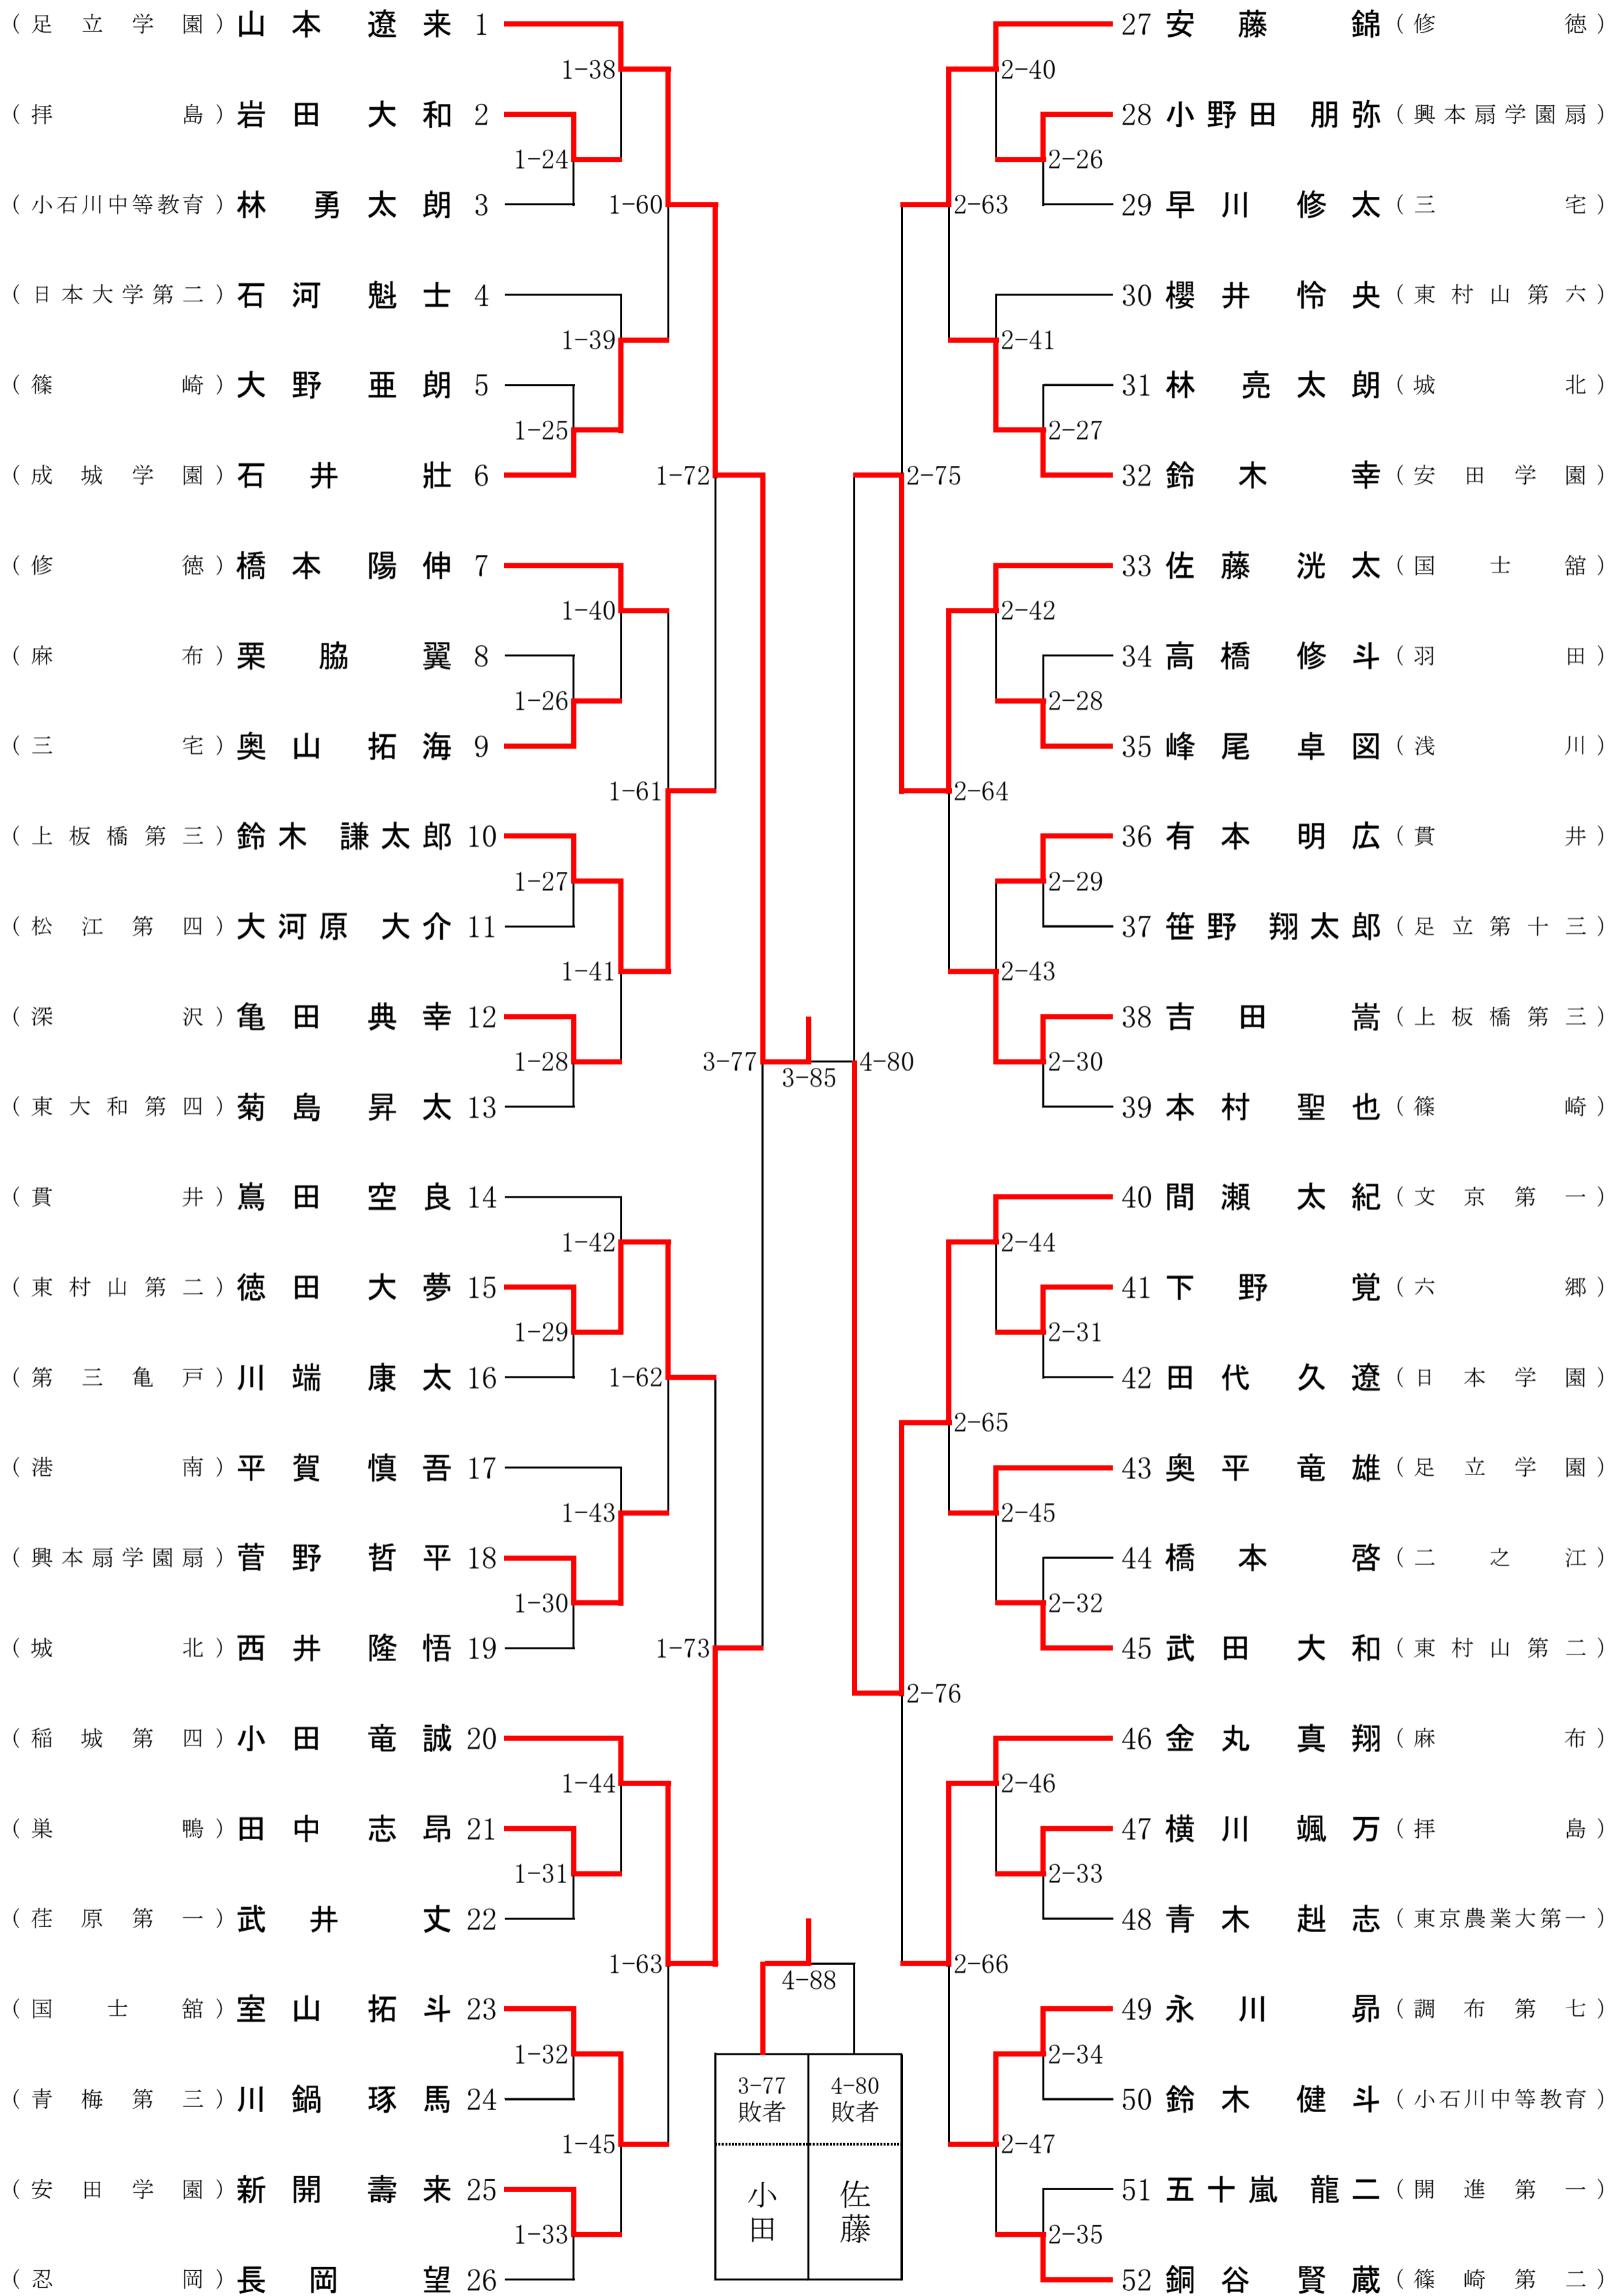

50kg級

<関東大会第3代表決定戦>

55kg級

<関東大会第3代表決定戦>

60kg級

<関東大会第3代表決定戦>

66kg級

<関東大会第3代表決定戦>

73kg級

81kg級

<関東大会第3代表決定戦>

90kg級

<関東大会第3代表決定戦>

90kg超級

<関東大会第3代表決定戦>