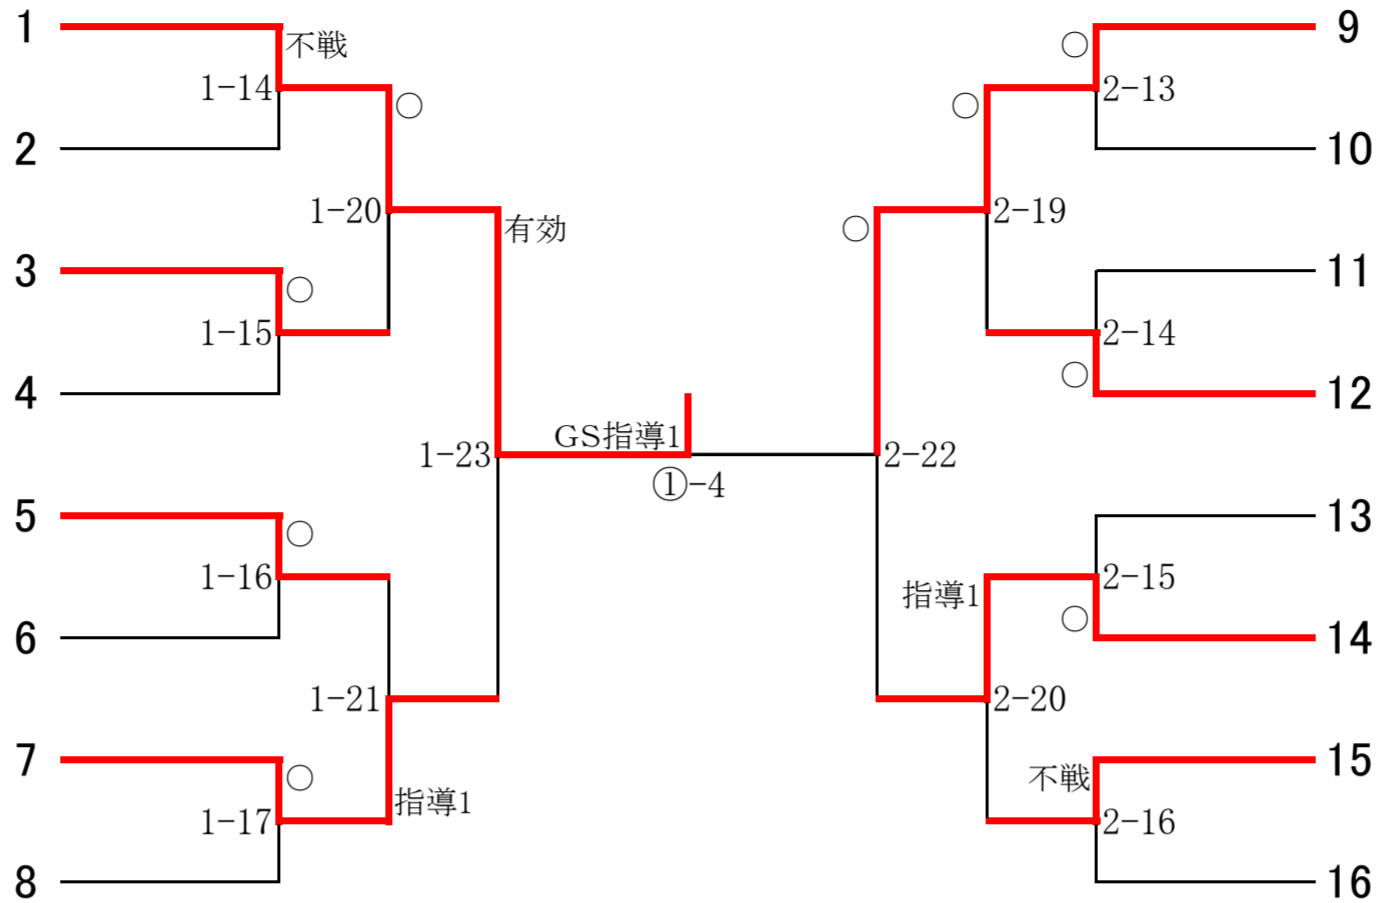

57kg級

1	大手 和
	修 徳
2	原 沙 緒 理
	明治学院
3	齋 藤 美 咲
	江戸川・二之江
4	清 水 梨 瑚
	青 梅・第 二
5	鈴 木 麻 由
	板 橋・上板橋第三
6	久 保 田 有 咲
	江戸川・葛 西
7	石 川 梨 夏 子
	渋谷教育学園渋谷
8	中 島 海 咲
	明治学院