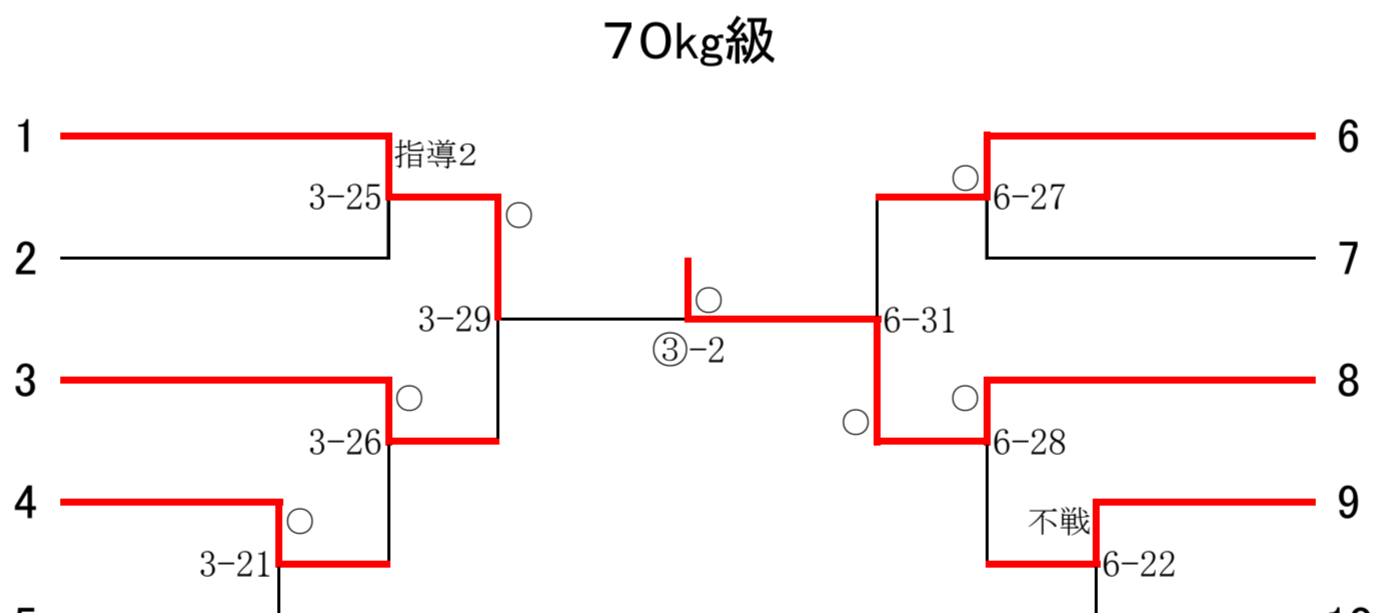

63kg級

1	野 澤 知 莉
	帝 京
2	大 下 美 穂
	立 川・立川第五
3	美 河 早 紀
	町 田・小 山

4	塚 田 芙 姫
	藤村女子
5	河 野 千 夏
	足 立・第十四
6	竹 川 穂 香
	八王子・浅 川
7	織 田 美 華
	昭 島・扨 島

70kg級

1	西 島 潮
	日本大学第三
2	池 田 萌
	中 野・第 五
3	長 谷 川 み の り
	東村山・東村山第三
4	宮 本 神
	国士舘
5	浅 田 紫 乃
	葛 飾・本 田