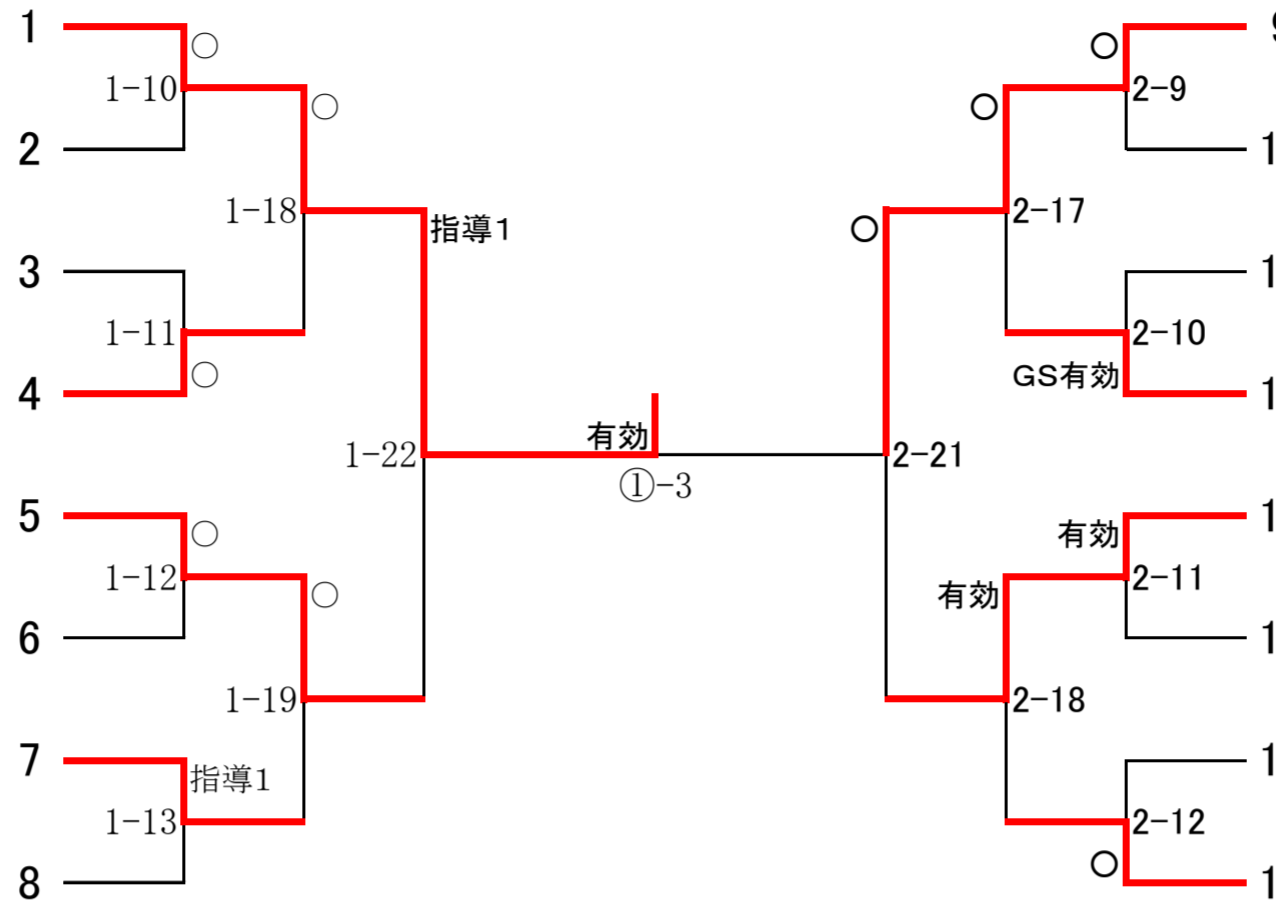

40kg級

島田 莉子
府中・府中第五
小鹿原 睦実
練馬・貫井
横山 音色
練馬・貫井
関根 雅
品川・戸越台
平方美 仁依
修徳
佐久間 花泉
練馬・貫井
中原 栞理
練馬・貫井
谷田部 朱柚
青梅・第二

中村 美月
帝京
向田 千紗
世田谷・緑丘
星野 優芽
練馬・貫井
川田 胡桃
青梅・第二
小林 薫
練馬・貫井
重松 向日葵
町田・小山
山田 ひめの
葛飾・本田
柴山 愛瑛
練馬・貫井

44kg級