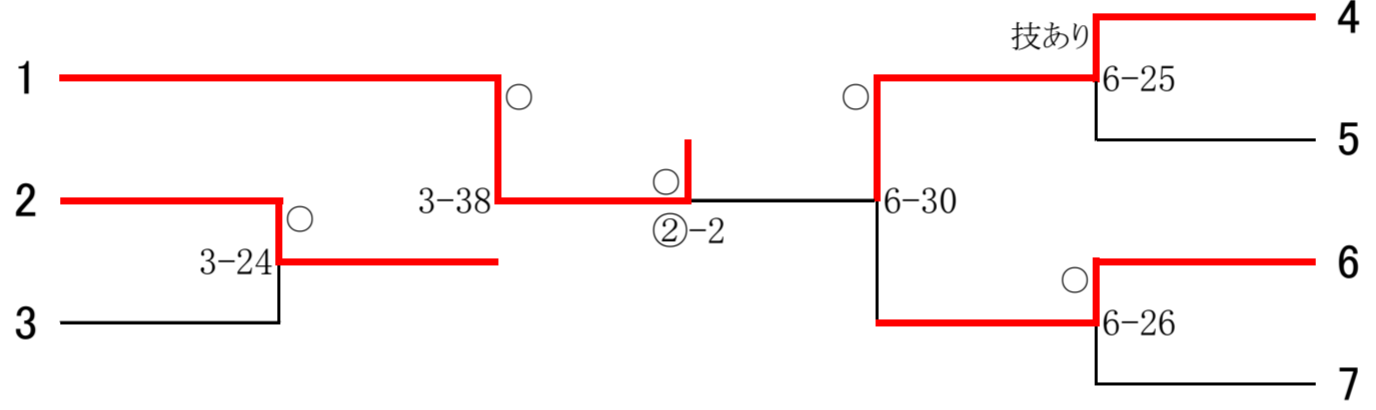

63kg級

1	野 澤 知 莉
	帝 京
2	大 下 美 穂
	立 川・立川第五
3	美 河 早 紀
	町 田・小 山