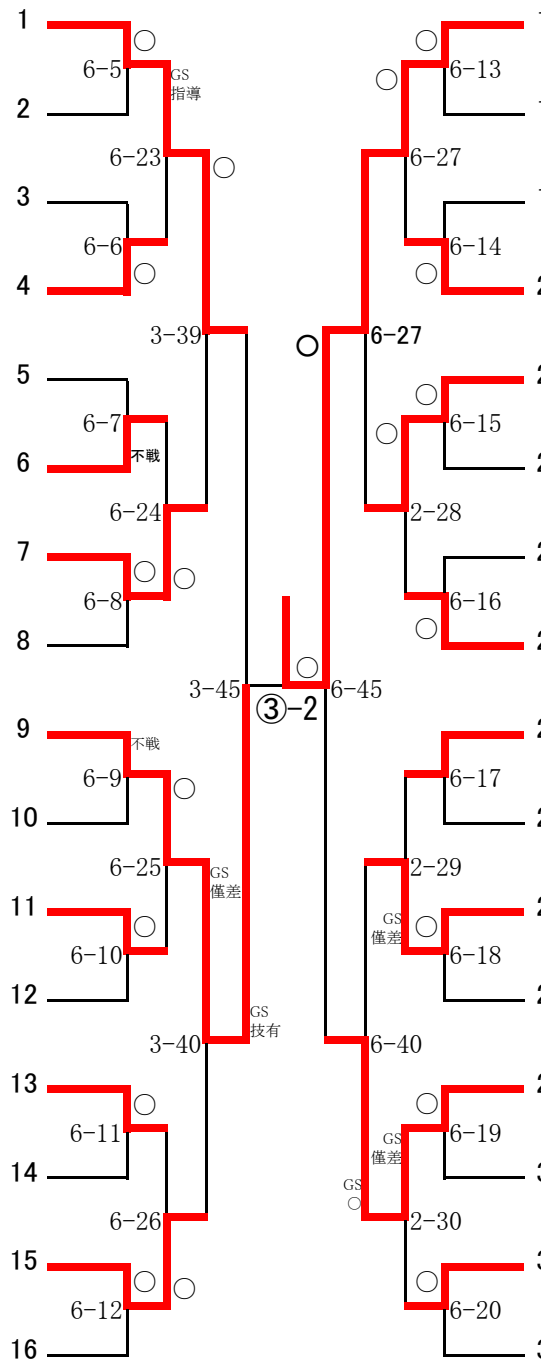

48kg級

丹羽 夏鈴	
修 徳	1年
宮内 月歌	
都立小石川中等教育	2年
鬼塚香南子	
明治学院	1年
太田 美優	
練馬区立上石神井	2年
榊枝 佳葵	
世田谷区立北沢	2年
中村 莉子	
三鷹中央学園三鷹市立第四	1年
竹内 愛弥	
江戸川区立瑞江第三	2年
月野 晴	
日野市立日野第三	1年
柳川 菜月	
墨田区立桜堤	2年
浅野 朝愛	
新宿区立新宿	2年
坂本奈々美	
町田市立南成瀬	1年
大野 希美	
足立区立伊興	1年
高橋 明希	
西東京市立田無第四	2年
金子さち葉	
文京区立第九	2年
須貝菜々子	
練馬区立貫井	2年
田中 侑華	
昭島市立拝島	1年

大竹詩穂梨	
淑 徳	2年
西村 海	
新宿区立新宿	2年
片桐 由乃	
八王子市立南大沢	2年
高橋 仁那	
修 徳	1年
小嶋 小雪	
八王子学園八王子	2年
中村 華菜	
練馬区立貫井	2年
山崎 幸	
町田市立忠生	2年
清谷 百花	
葛飾区立本田	1年
石井 晴華	
足立区立伊興	2年
浜辺 彩羽	
明治学院	1年
佐瀬 千隼	
渋谷教育学園	1年
荒田 帆海	
青梅市立新町	1年
加藤 仁愛	
墨田区立桜堤	2年
印牧芭留那	
立川市立立川第一	1年
杉本 佳奈	
八王子市立横山	1年
上杉かのん	
板橋区立赤塚第三	2年