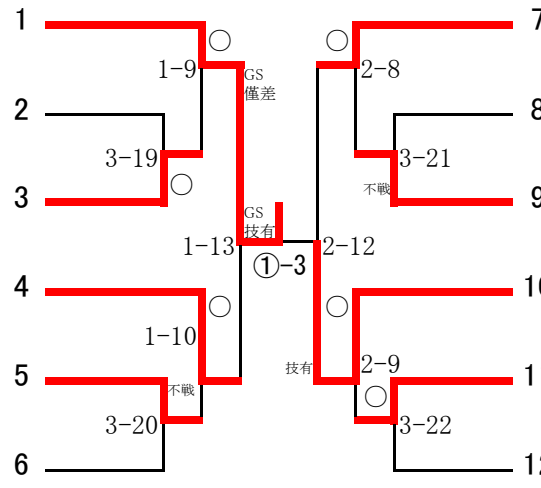

40kg級

| | | |
|-------|---------|----|
| 大平 愛 | 帝京 | 1年 |
| 飯島 瑛菜 | 練馬区立貫井 | 1年 |
| 土田奈美希 | 文京区立茗台 | 1年 |
| 村松 優杏 | 板橋区立桜川 | 2年 |
| 木下 奈々 | 練馬区立貫井 | 1年 |
| 白田美衣瑠 | 足立区立花畑北 | 1年 |

| | | |
|-------|---------|----|
| 富田 歩 | 八王子市立長房 | 1年 |
| 坂梨 陽世 | 文京区立第九 | 1年 |
| 木下 音々 | 練馬区立貫井 | 1年 |
| 斉藤 凜 | 富士見 | 2年 |
| 栗田 幸知 | 京華女子 | 2年 |
| 角田 優 | 練馬区立貫井 | 2年 |