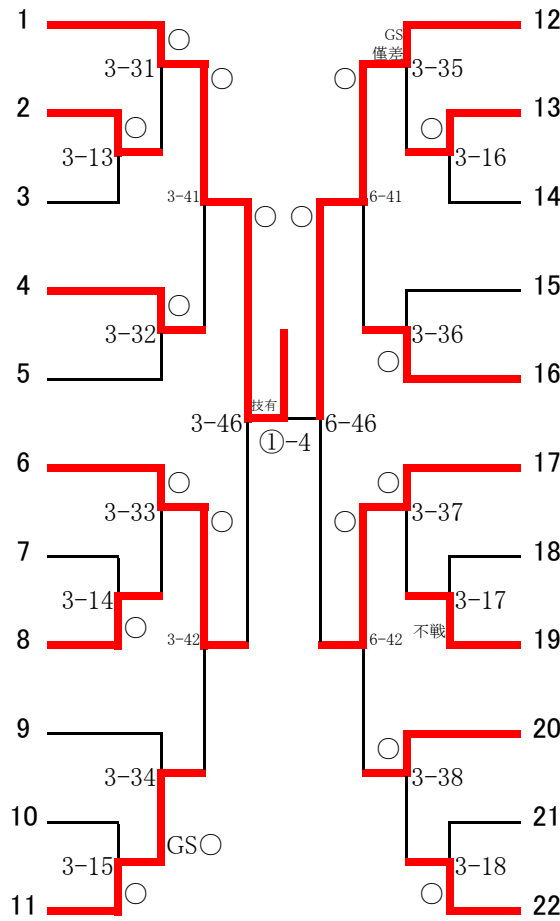

57kg級

徳田 和華	
淑徳	2年
小堀内桃花	
町田市立町田第一	1年
長嶺 苺穂	
江戸川区立瑞江	2年
歌住 実希	
練馬区立貫井	2年
吉野 歩海	
小平市立第一	1年
八木咲愛子	
渋谷教育学園渋谷	1年
足立 百花	
練馬区立貫井	2年
岡 恵美梨	
明治学院	2年
坂 凜香	
青梅市立第三	1年
保戸塚夏未	
練馬区立貫井	1年
川崎 未来	
北区立十条富士見	2年

蚊口 雪乃	
板橋区立上板橋第三	1年
伊藤 彩実	
渋谷教育学園渋谷	1年
杉山 果音	
練馬区立上石神井	1年
栗原 亜実	
瑞穂町立瑞穂	2年
松尾 優奈	
練馬区立貫井	2年
須藤 玲加	
渋谷教育学園渋谷	2年
池内 心	
連雀学園三鷹市立第一	1年
飛騨 美弥	
文京区立第九	1年
鈴木 咲良	
江戸川区立瑞江第三	1年
市川 柊	
東京電機大学	2年
中尾 美咲	
練馬区立貫井	1年