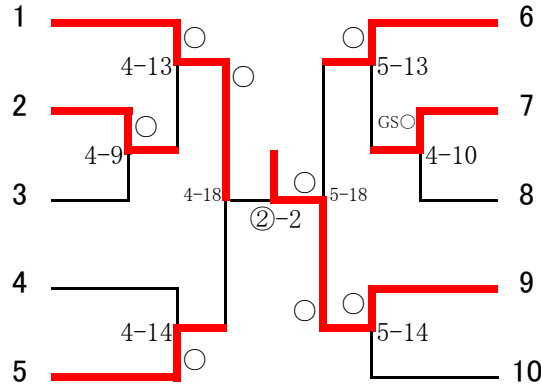

63kg級

宮崎 りの	
渋谷教育学園渋谷	2年
中山 由惟	
品川区立大崎	2年
東向 そら	
足立区立第十四	2年
森田 百華	
青梅市立西	1年
村井 暁音	
練馬区立貫井	2年

齊藤 咲花	
杉並区立和泉	2年
斎藤 優	
国士舘	1年
竹川 舞香	
八王子市立横山	1年
佐藤 美夢	
町田市立忠生	2年
森下 京子	
葛飾区立本田	2年