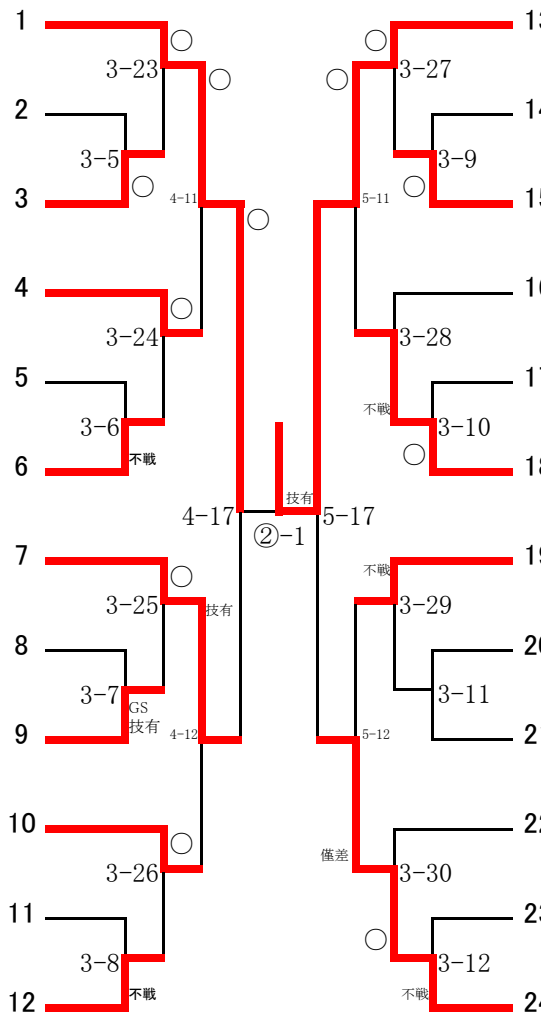

40kg級

| | | |
|-------|---------|----|
| 大平 愛 | 帝京 | 1年 |
| 飯島 瑛菜 | 練馬区立貫井 | 1年 |
| 土田奈美希 | 文京区立茗台 | 1年 |
| 村松 優杏 | 板橋区立桜川 | 2年 |
| 木下 奈々 | 練馬区立貫井 | 1年 |
| 白田美衣瑠 | 足立区立花畑北 | 1年 |

| | | |
|-------|---------|----|
| 富田 歩 | 八王子市立長房 | 1年 |
| 坂梨 陽世 | 文京区立第九 | 1年 |
| 木下 音々 | 練馬区立貫井 | 1年 |
| 斉藤 凜 | 富士見 | 2年 |
| 栗田 幸知 | 京華女子 | 2年 |
| 角田 優 | 練馬区立貫井 | 2年 |

44kg級

| | | |
|-------|--------------|----|
| 高木 由有 | 淑徳 | 2年 |
| 室井 希稀 | 練馬区立貫井 | 1年 |
| 大野 花恋 | 明治学院 | 2年 |
| 佐藤 心南 | 葛飾区立本田 | 1年 |
| 山田 紫乃 | 練馬区立貫井 | 2年 |
| 星野 真夢 | 足立区立伊興 | 2年 |
| 田中 唯月 | 修徳 | 2年 |
| 田中さくら | 練馬区立貫井 | 1年 |
| 高橋 真寿 | 三鷹中央学園三鷹市立第四 | 1年 |
| 橋上 葵 | 練馬区立貫井 | 2年 |
| 川嶋みゆき | 北区立桐ヶ丘 | 1年 |
| 関本 未麓 | 杉並区立西宮 | 2年 |