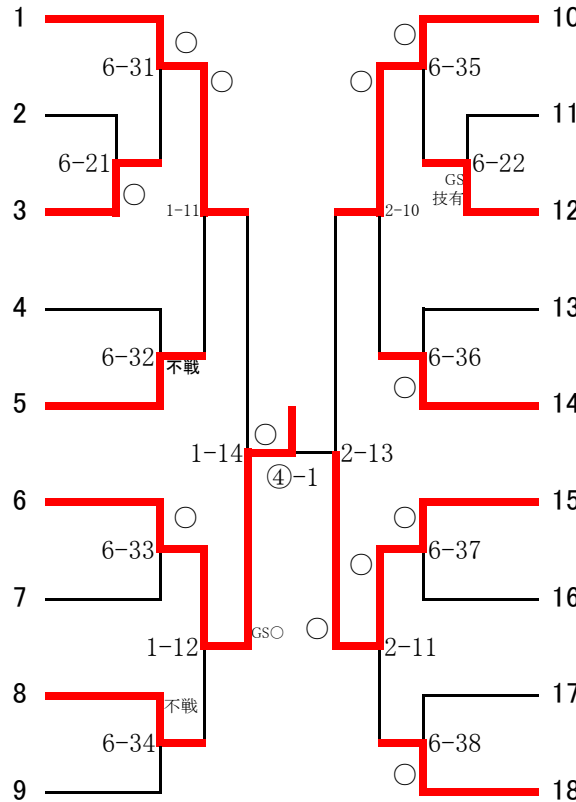

52kg級

鈴木 詩乃	
板橋区立上板橋第三	2年
河野映奈子	
福生市立福生第二	2年
鈴木 美結	
修 徳	1年
深澤 優良	
明治学院	2年
関口 莉子	
練馬区立貫井	2年
新堀 愛海	
江東区立深川第三	2年
金光 真奈	
目黒区立目黒中央	2年
小松 愛生	
八王子市立横山	1年
松館 姫奈	
淑 徳	1年

初野 一葉	
三鷹中央学園三鷹市立第四	2年
横関あさひ	
江戸川区立小松川第二	2年
岡田 恵	
練馬区立貫井	1年
伊藤 龍花	
文京区立第九	2年
中込 柚樹	
小平市立第五	2年
森近 颯	
淑 徳	1年
沖田 旭燦	
国士舘	1年
野内 寛子	
練馬区立貫井	1年
木内 希美	
八王子市立城山	1年