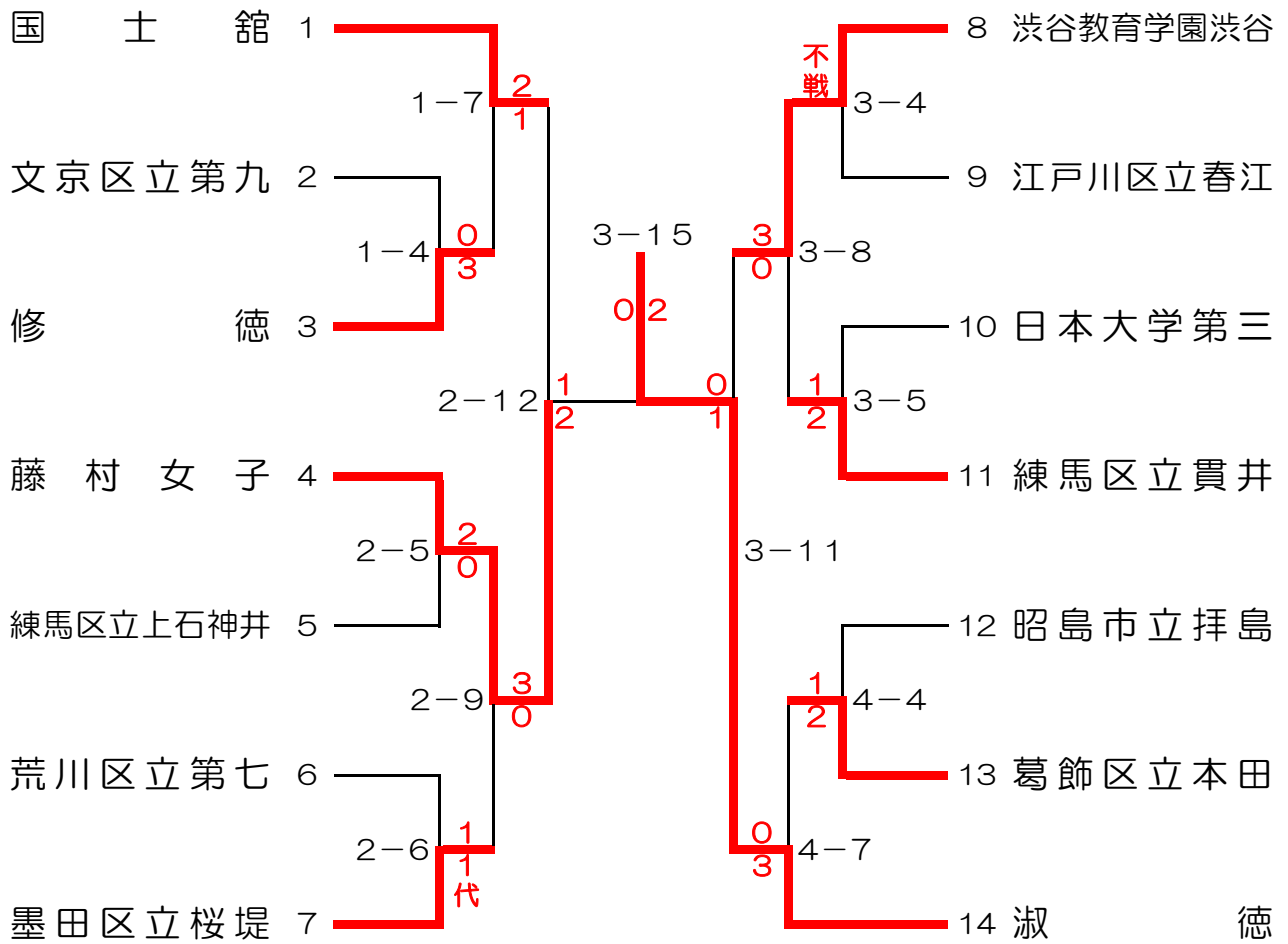

# 女子団体戦

3-14は本戦で対戦済みのため行わず

(ア) 準々決勝 (1-7) で敗れた学校

(エ) 準々決勝 (3-8) で敗れた学校

(イ) 準々決勝 (2-9) で敗れた学校

(オ) 準々決勝 (4-7) で敗れた学校

(ウ) 準決勝 (3-11) で敗れた学校

(カ) 準決勝 (2-12) で敗れた学校