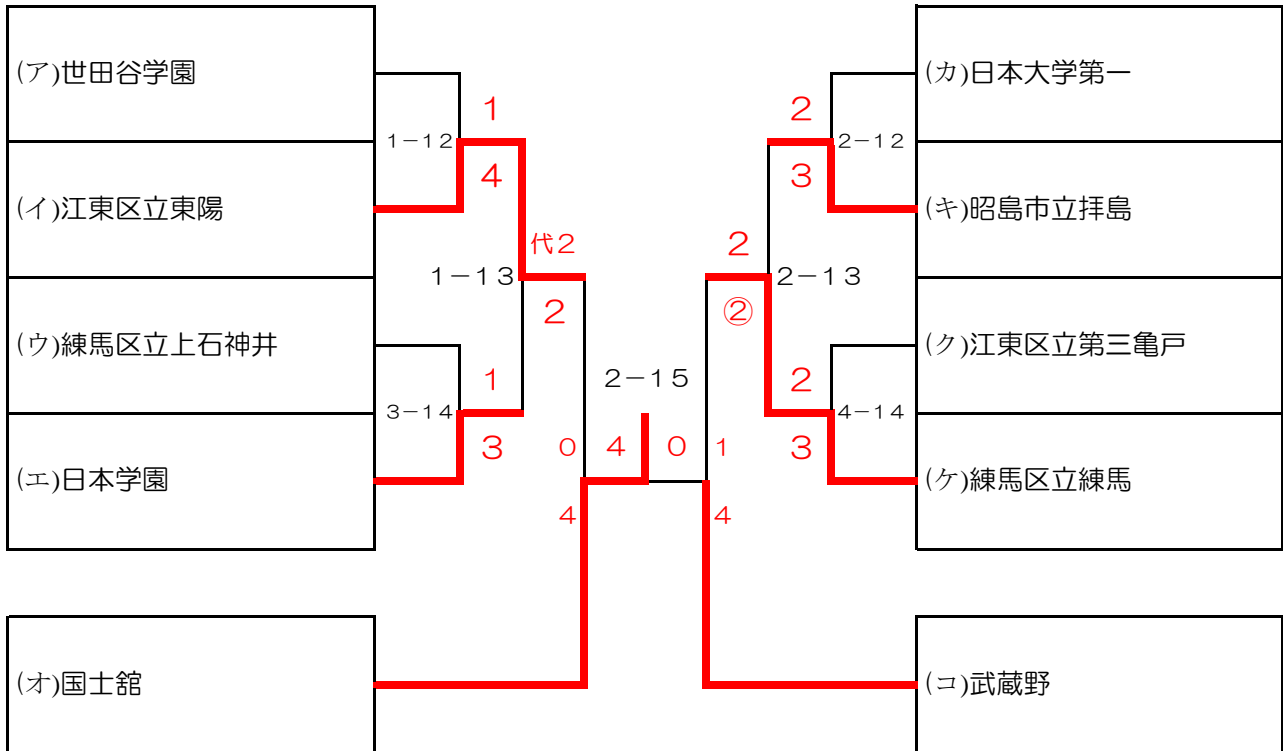

男子団体戦

1	武蔵野	4	4	多	昭島市立拝島	18	
2	東村山市立東村山第二	多	1-1	0	2	成城	19
3	世田谷学園	2	1-5	0	6	江戸川区立小松川第二	20
4	麻布	1	1-2	1	1	品川区立大崎	21
5	足立区立蒲原	5	1-9	0	6	日本大学第一	22
6	江東区立東陽	6	1-3	2	3	國學院久我山	23
7	練馬区立貫井	3	1-6	2	多	日野市立日野第一	24
8	日本大学第三	多	1-4	2	5	足立学園	25
9	芝	1	1-11	1	3	練馬区立練馬	26
10	墨田区立桜堤	6	3-2	2	6	葛飾区立水元	27
11	武蔵村山市立第一	多	3-7	1	多	町田市立忠生	28
12	日本学園	2	3-3	0	4	北区立赤羽岩淵	29
13	練馬区立上石神井	3	3-11	1	6	江東区立第三亀戸	30
14	八王子市立甲ノ原	多	3-4	2	多	八王子市立城山	31
15	足立区立伊興	5	3-8	0	5	足立区立谷中	32
16	高輪	1	3-1	1	1	立正大学附属立正	33
17	修徳	6	3-5	0	2	国土舘	34

[順位決定トーナメント]

(ア) 準決勝進出校に3回戦(1-5又は1-6)で敗れた学校

(カ) 準決勝進出校に3回戦(2-5又は2-6)で敗れた学校

(イ) 準々決勝(1-9)で敗れた学校

(キ) 準々決勝(2-9)で敗れた学校

(ウ) 準決勝進出校に3回戦(3-7又は3-8)で敗れた学校

(ク) 準決勝進出校に3回戦(4-7又は4-8)で敗れた学校

(エ) 準々決勝(3-11)で敗れた学校

(ケ) 準々決勝(4-11)で敗れた学校

(オ) 準決勝(1-11)で敗れた学校

(コ) 準決勝(2-11)で敗れた学校

※なお、今大会本戦ですすでに対戦済みの場合、改めて順位決定戦は行わない。