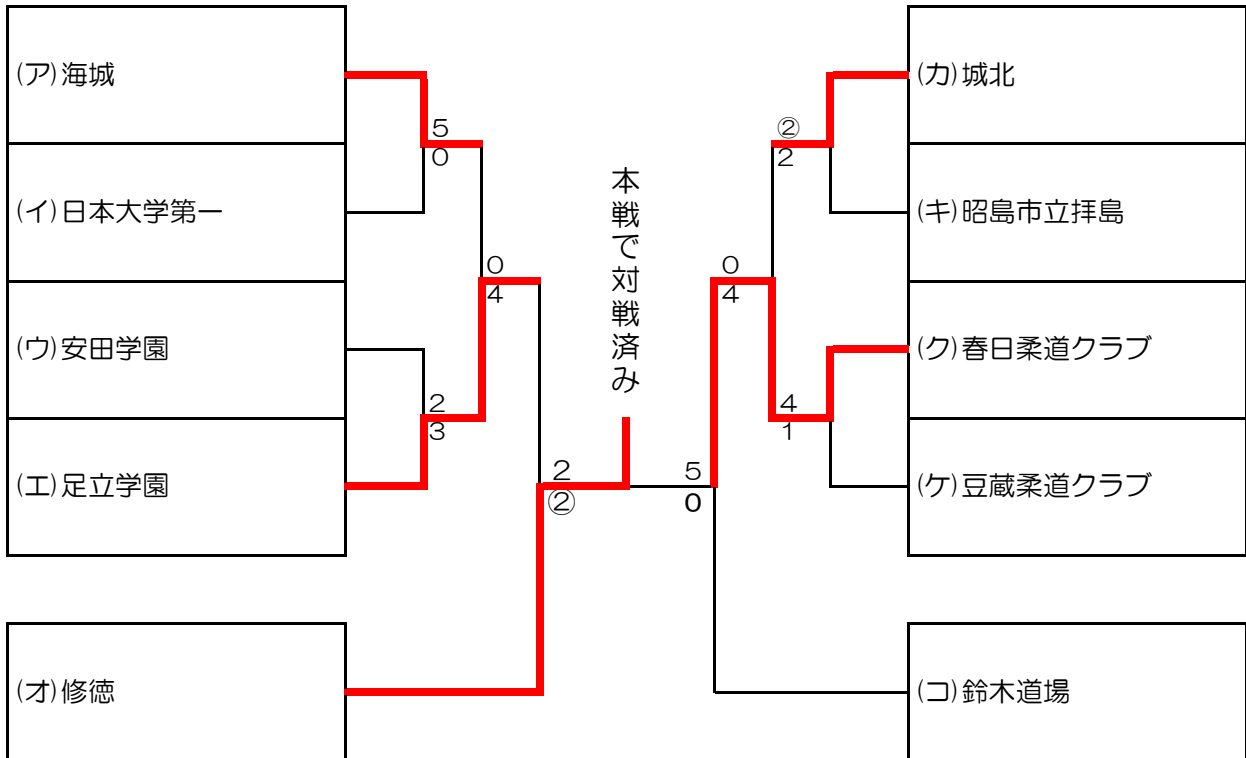

男子団体

[順位決定戦トーナメント]

(ア)準決勝進出校に3回戦(1-8又は1-9)で敗れた学校

(イ)準々決勝(1-10)で敗れた学校

(ウ)準決勝進出校に3回戦(2-7又は2-8)で敗れた学校

(エ)準々決勝(2-9)で敗れた学校

(オ)準決勝(1-17)で敗れた学校

(カ)準決勝進出校に3回戦(3-8又は3-9)で敗れた学校

(キ)準々決勝(3-10)で敗れた学校

(ク)準決勝進出校に3回戦(4-8又は4-9)で敗れた学校

(ケ)準々決勝(4-10)で敗れた学校

(コ)準決勝(1-16)で敗れた学校

※なお、今大会本戦ですすでに対戦済みの場合、改めて順位決定戦は行わない。

女子団体戦

[順位決定戦トーナメント]

(ア) 準々決勝(1-14)で敗れた学校