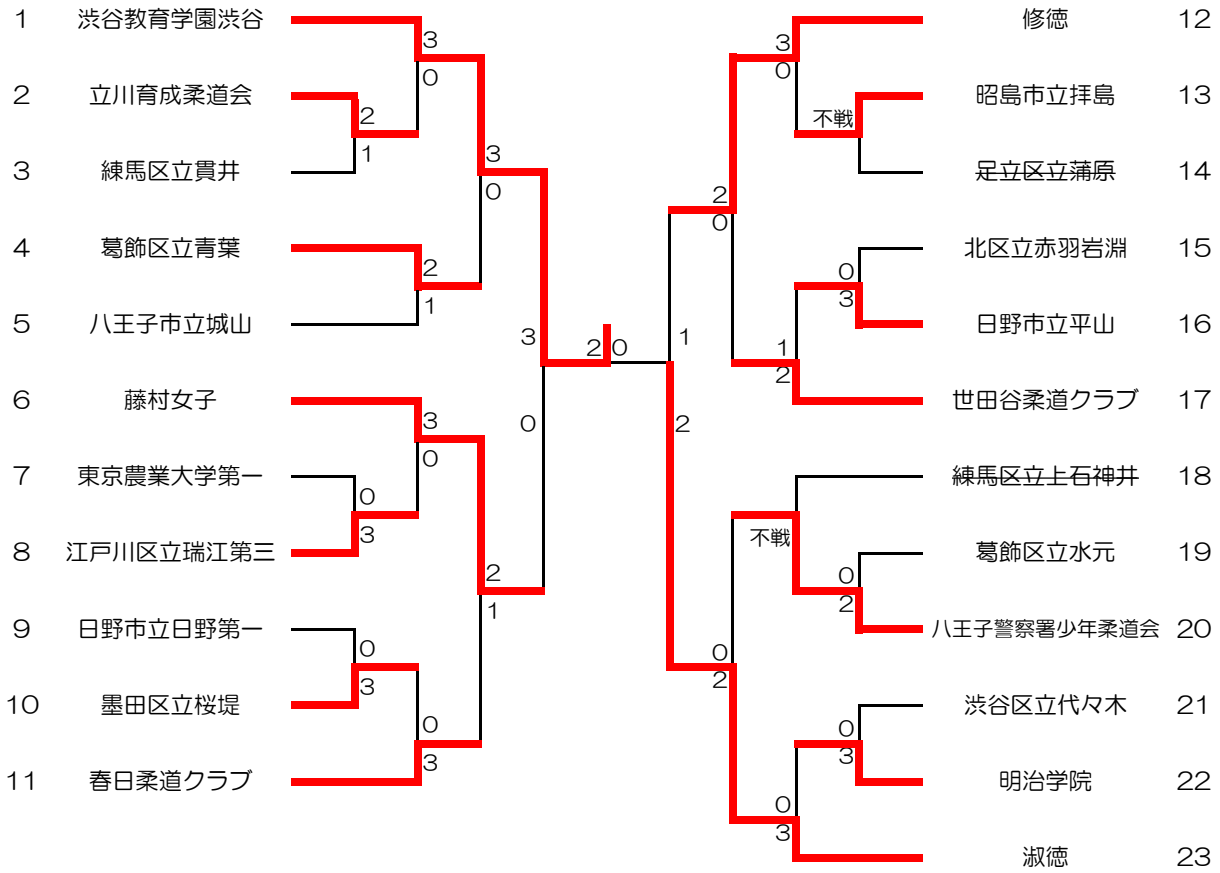

男子団体

[順位決定戦トーナメント]

(ア)準決勝進出校に3回戦(1-8又は1-9)で敗れた学校

(イ)準々決勝(1-10)で敗れた学校

(ウ)準決勝進出校に3回戦(2-7又は2-8)で敗れた学校

(エ)準々決勝(2-9)で敗れた学校

(オ)準決勝(1-17)で敗れた学校

(カ)準決勝進出校に3回戦(3-8又は3-9)で敗れた学校

(キ)準々決勝(3-10)で敗れた学校

(ク)準決勝進出校に3回戦(4-8又は4-9)で敗れた学校

(ケ)準々決勝(4-10)で敗れた学校

(コ)準決勝(1-16)で敗れた学校

※なお、今大会本戦ですすでに対戦済みの場合、改めて順位決定戦は行わない。

女子団体戦

[順位決定戦トーナメント]

(ア) 準々決勝(1-14)で敗れた学校

(イ) 準々決勝(2-14)で敗れた学校

(ウ) 準決勝(3-17)で敗れた学校

(エ) 準々決勝(3-15)で敗れた学校

(オ) 準々決勝(4-15)で敗れた学校

(カ) 準決勝(3-16)で敗れた学校