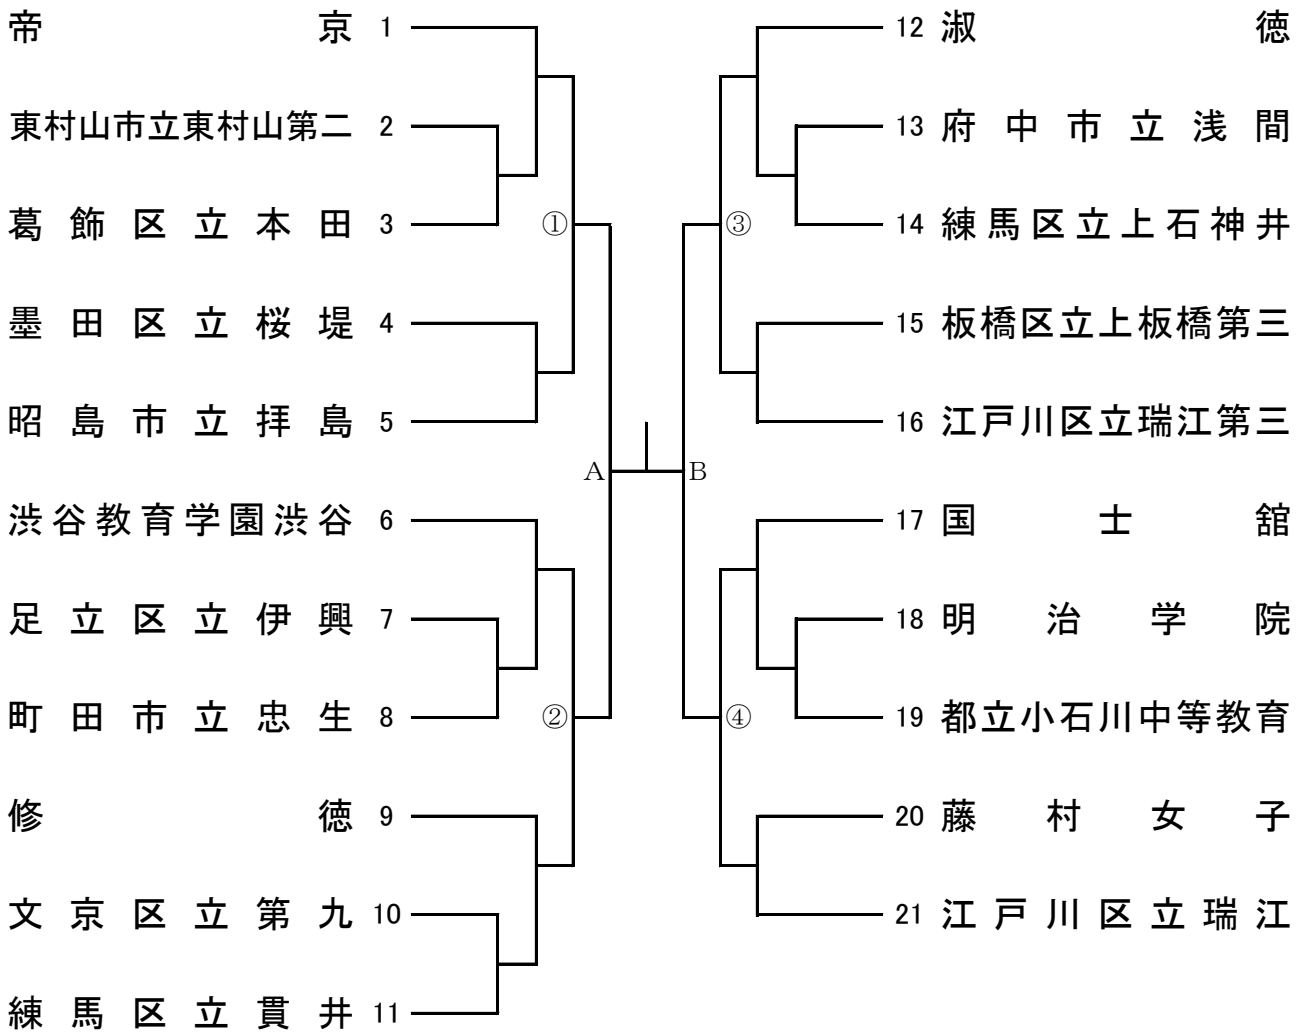

女子団体

[関東大会第3代表決定戦]

- (ア) 決勝進出校に準々決勝(①又は②)で敗れた学校
- (イ) 準決勝(B)で敗れた学校
- (ウ) 決勝進出校に準々決勝(③又は④)で敗れた学校
- (エ) 準決勝(A)で敗れた学校