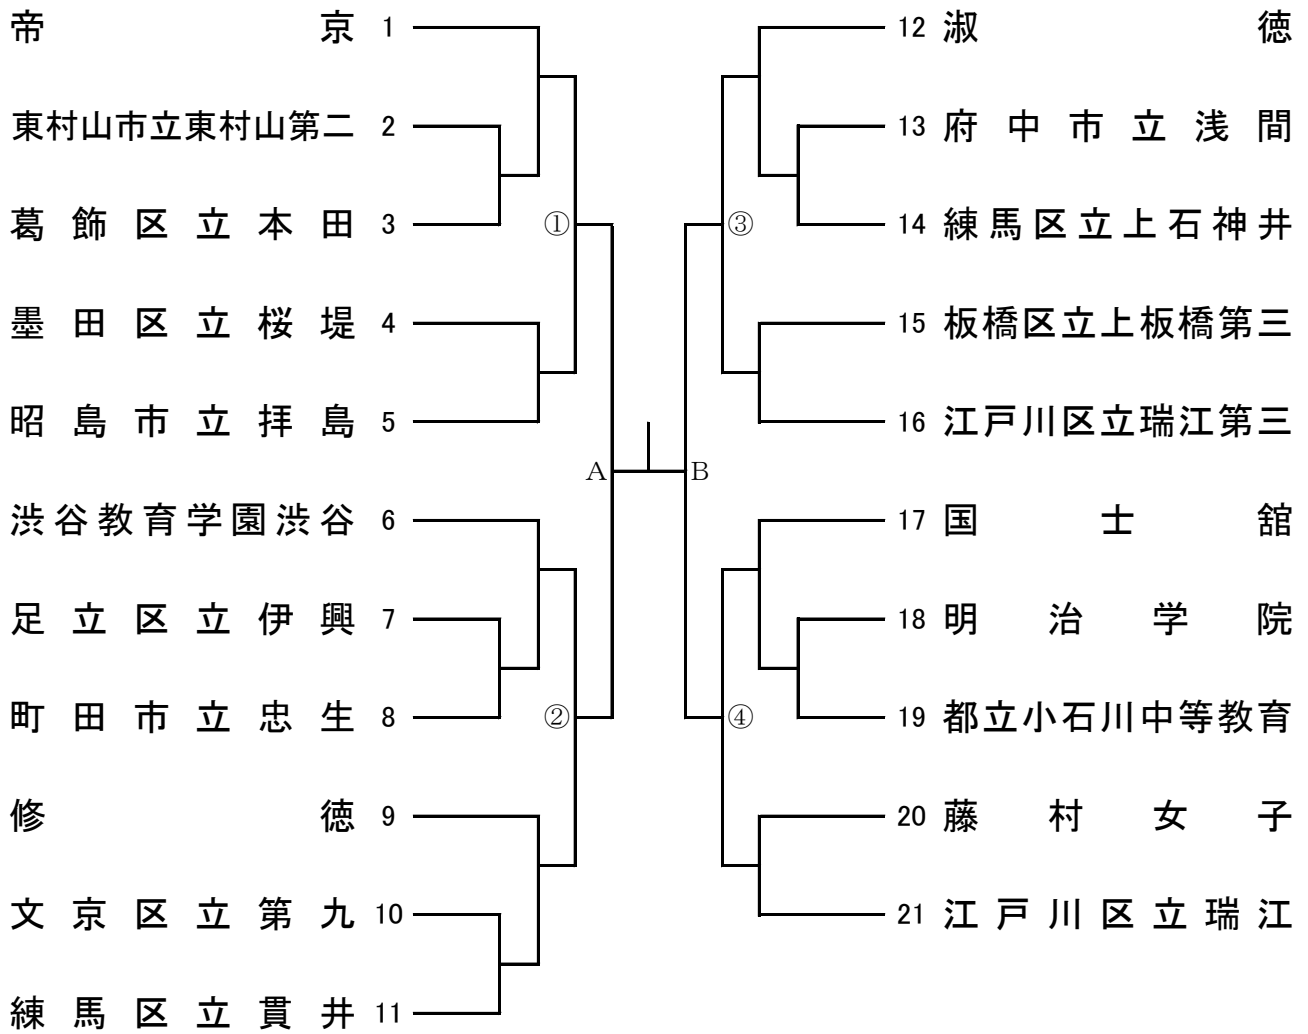

# 女子団体

## [関東大会第3代表決定戦]

- (ア) 決勝進出校に準々決勝(①又は②)で敗れた学校
- (イ) 準決勝(B)で敗れた学校
- (ウ) 決勝進出校に準々決勝(③又は④)で敗れた学校
- (エ) 準決勝(A)で敗れた学校