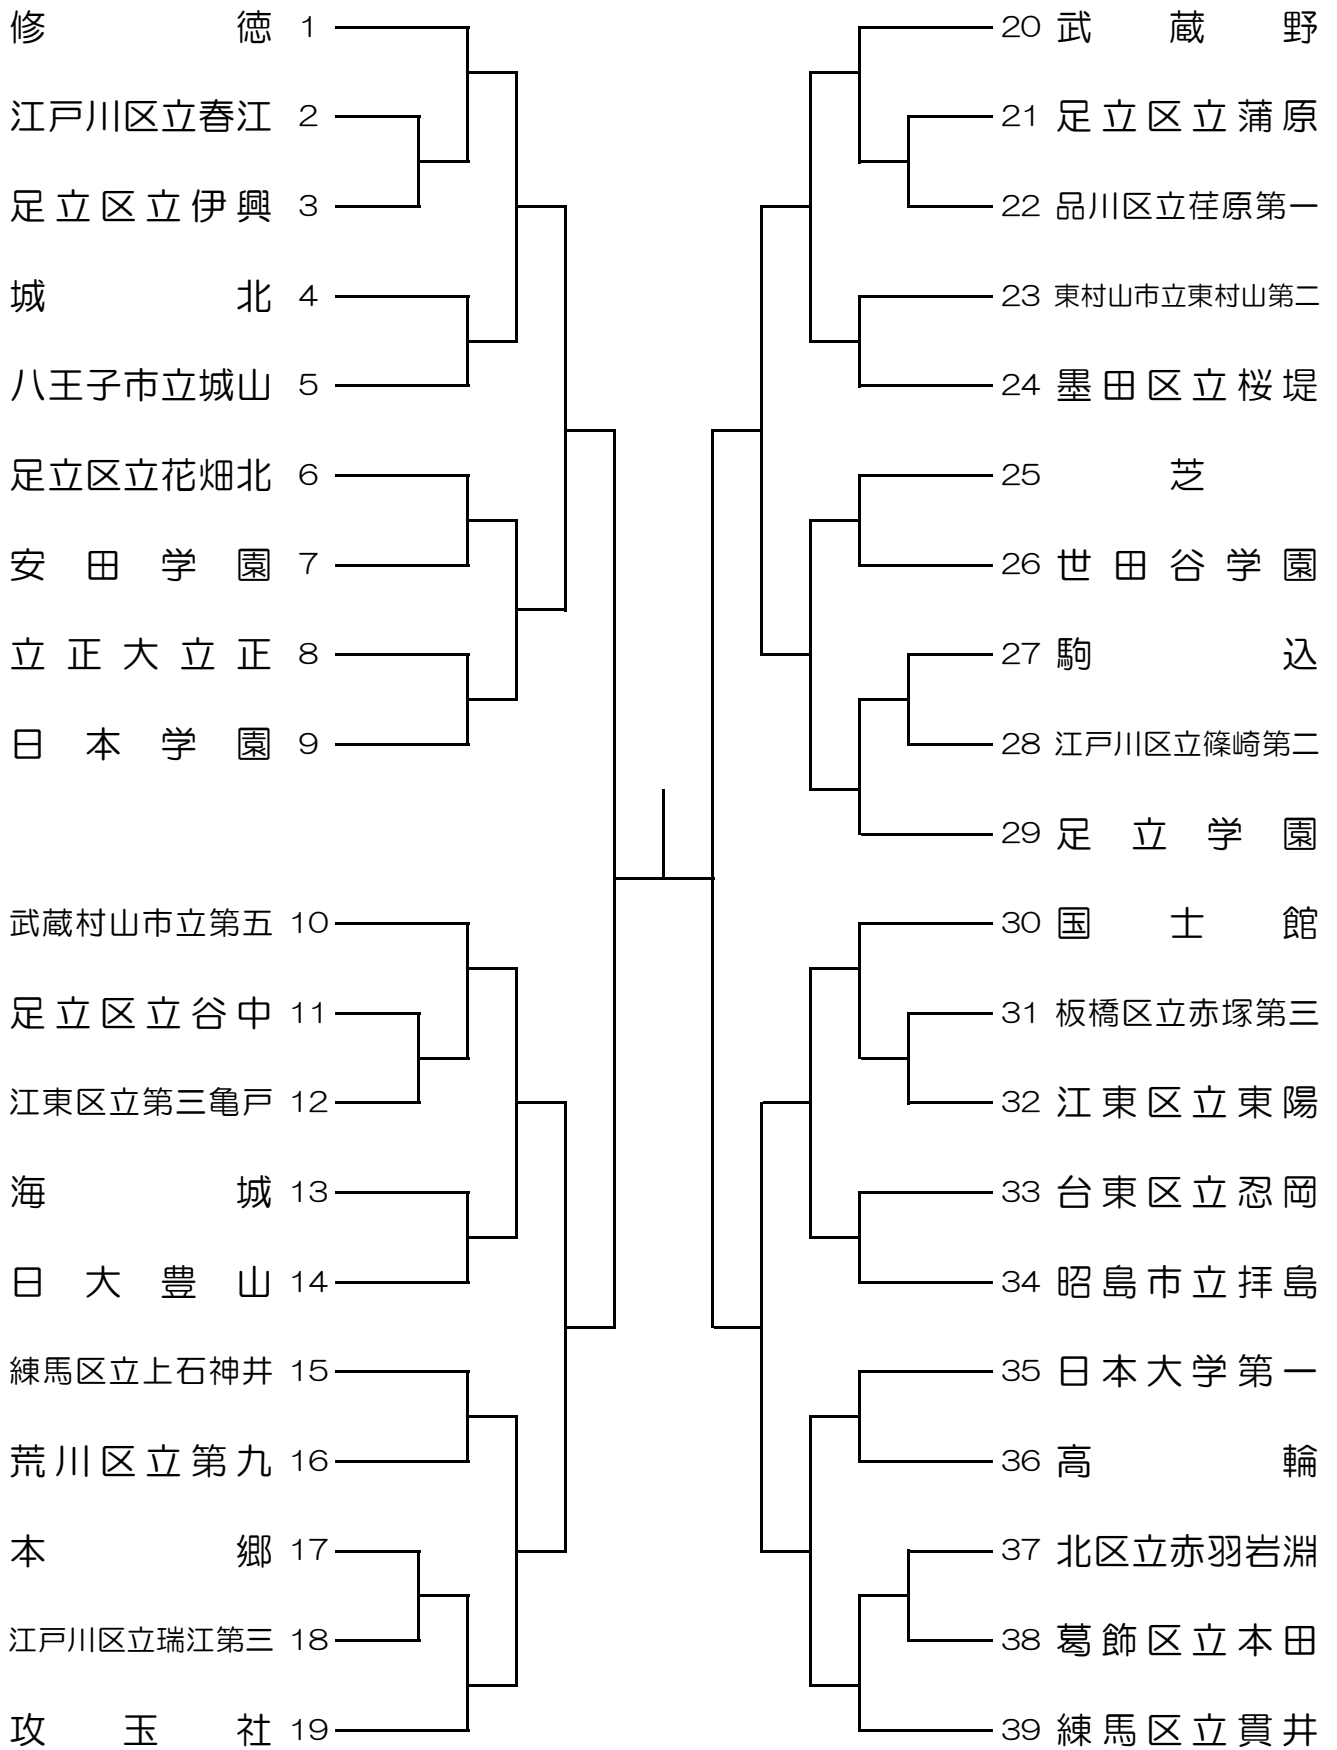

男子団体戦

[順位決定トーナメント]

(ア) 準決勝進出校に3回戦で敗れた学校

(イ) 準々決勝で敗れた学校

(ウ) 準決勝進出校に3回戦で敗れた学校

(エ) 準々決勝で敗れた学校

(オ) 準決勝で敗れた学校

(カ) 準決勝進出校に3回戦で敗れた学校

(キ) 準々決勝で敗れた学校

(ク) 準決勝進出校に3回戦で敗れた学校

(ケ) 準々決勝で敗れた学校

(コ) 準決勝で敗れた学校