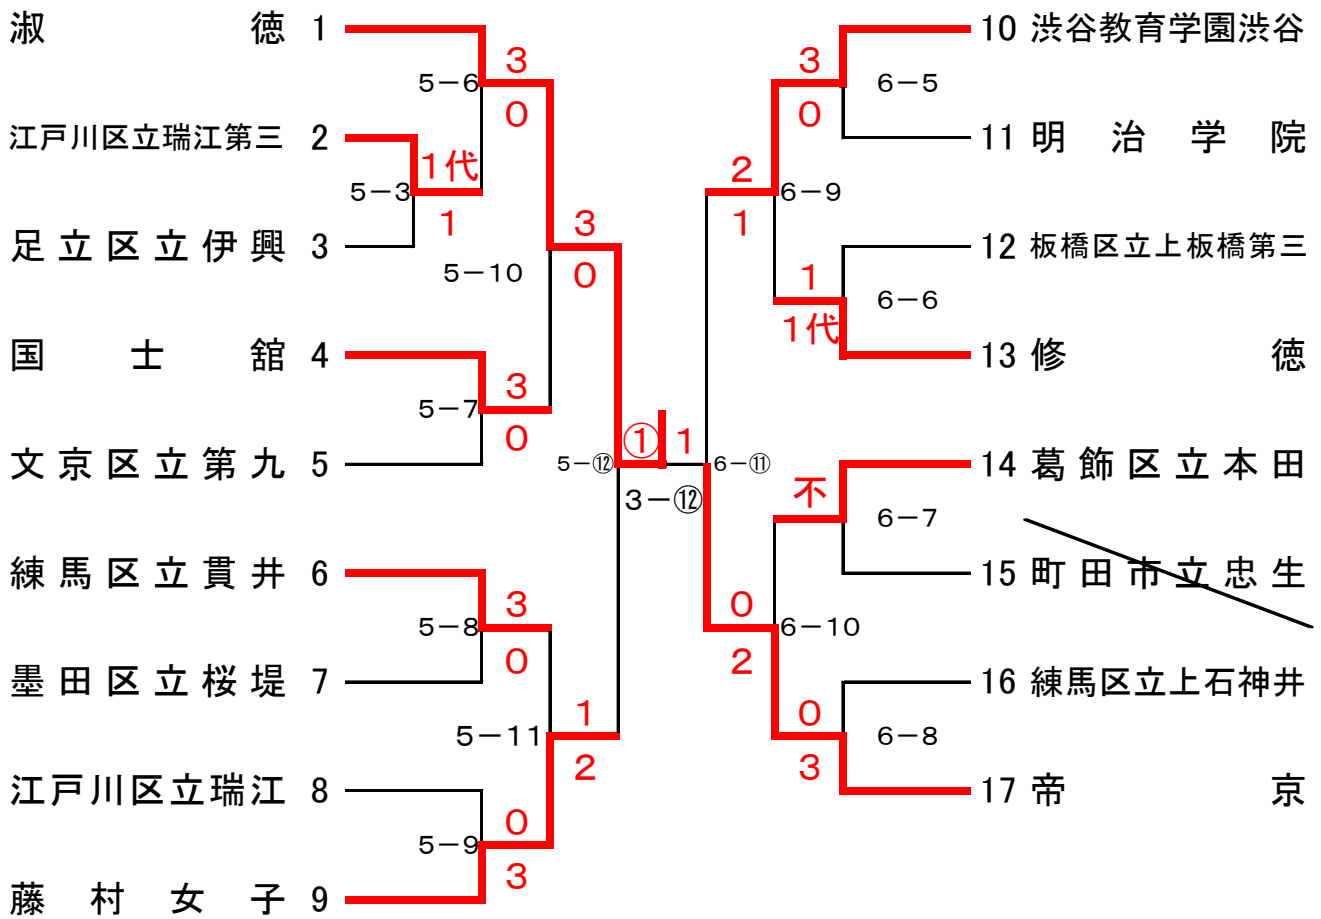

# 女子団体戦

(ア) 決勝進出校に準々決勝(5-10又は5-11)で敗れた学校

(イ) 準決勝(5-⑫)で敗れた学校

(ウ) 決勝進出校に準々決勝(6-9又は6-10)で敗れた学校

(エ) 準決勝(6-⑪)で敗れた学校