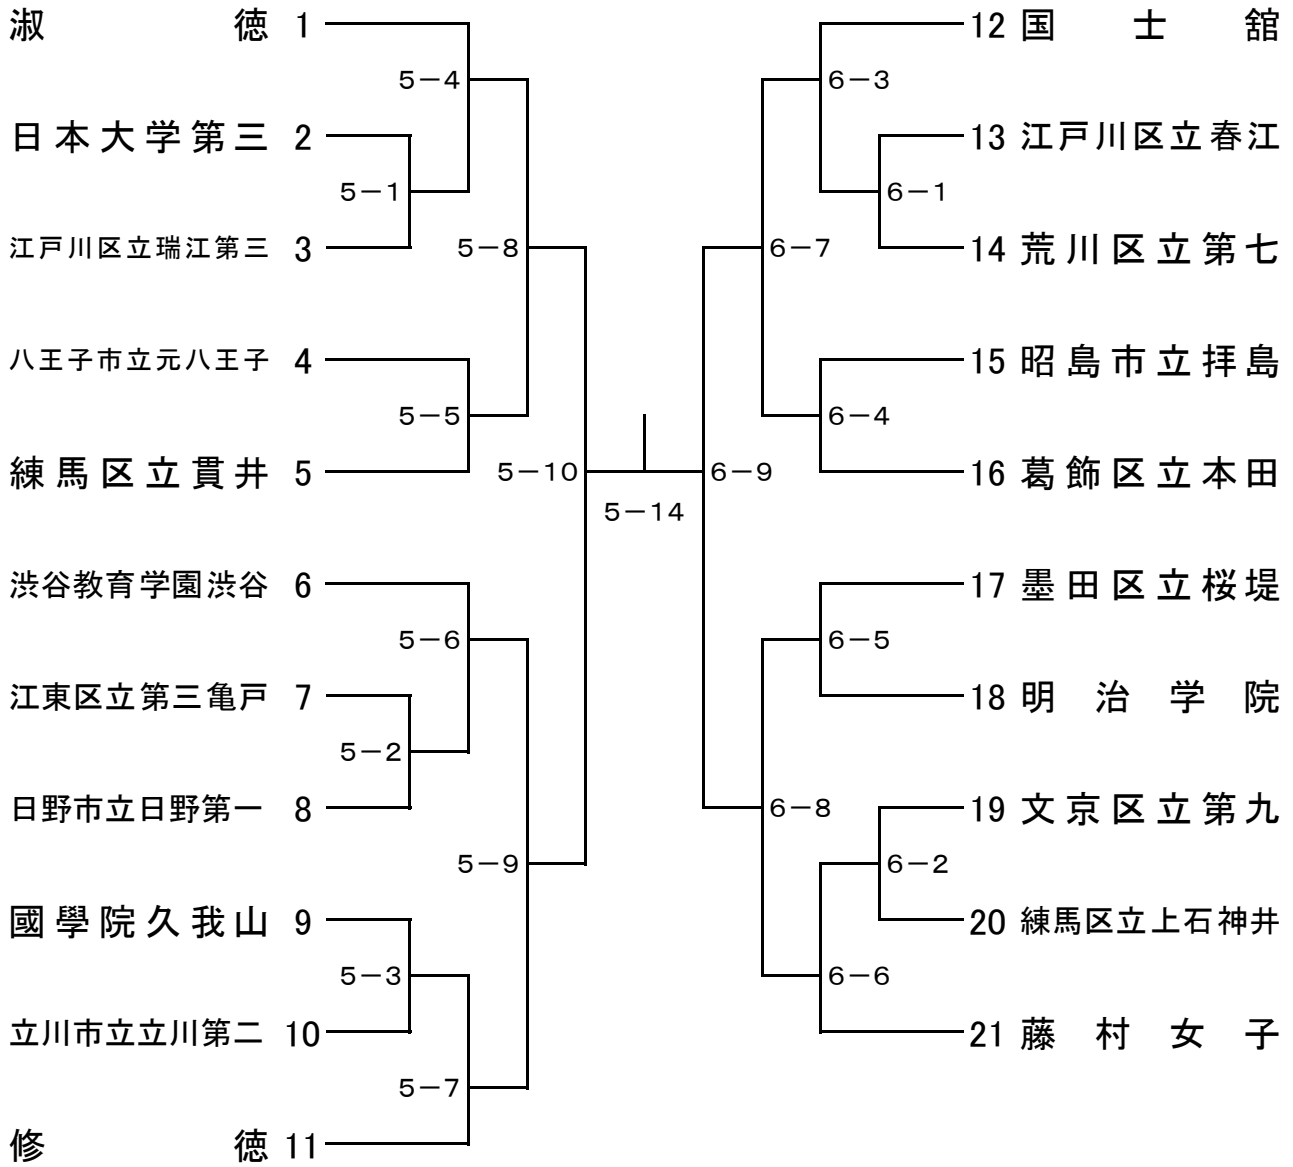

試合進行予定表【男子団体戦・女子団体戦】

9:00開場 / 9:00~10:00・10:00~11:00受付・計量 / 11:15開会宣言

第1試合場	第2試合場	第3試合場	第4試合場	第5試合場	第6試合場
男子1回戦 1-1 1-2 1-3	男子1回戦 2-1 2-2 2-3	男子1回戦 3-1 3-2	男子1回戦 4-1 4-2	女子1回戦 5-1 5-2 5-3	女子1回戦 6-1 6-2
男子2回戦 1-4 1-5 1-6 1-7	男子2回戦 2-4 2-5 2-6 2-7	男子2回戦 3-3 3-4 3-5 3-6	男子2回戦 4-3 4-4 4-5 4-6	女子2回戦 5-4 5-5 5-6 5-7	女子2回戦 6-3 6-4 6-5 6-6
男子3回戦 1-8 1-9	男子3回戦 2-8 2-9	男子3回戦 3-7 3-8	男子3回戦 4-7 4-8	女子準々決勝戦 5-8 5-9	女子準々決勝戦 6-7 6-8
男子準々決勝戦 1-10	男子準々決勝戦 2-10	男子準々決勝戦 3-9	男子準々決勝戦 4-9	女子準決勝戦 5-10	女子準決勝戦 6-9
男子順位決定T 1回戦 1-11	男子順位決定T 1回戦 2-11	男子順位決定T 1回戦 3-10	男子順位決定T 1回戦 4-10	女子順位決定T 1回戦 5-11	女子順位決定T 1回戦 6-10
男子順位決定T 2回戦 1-12	男子順位決定T 2回戦 2-12	男子準決勝 3-11	男子準決勝 4-11		
男子 関東大会 代表決定戦 1-13		男子 関東大会 代表決定戦 3-12		女子関東大会 第3代表決定戦 5-13	
男子3位決定戦 1-14		男子決勝 3-13		女子決勝 5-14	
* 豊 上 げ				※表中の太線は一斉開始 ※進行状況により試合会場が 変更することもある	

男子団体戦

[関東大会出場決定戦:順位決定トーナメント]

(ア) 準決勝進出校に3回戦(1-8又は1-9)で敗れた学校

(イ) 準々決勝(1-10)で敗れた学校

(ウ) 準決勝進出校に3回戦(3-7又は3-8)で敗れた学校

(エ) 準々決勝(3-9)で敗れた学校

(オ) 準決勝(4-11)で敗れた学校

(カ) 準決勝進出校に3回戦(2-8又は2-9)で敗れた学校

(キ) 準々決勝(2-10)で敗れた学校

(ク) 準決勝進出校に3回戦(4-7又は4-8)で敗れた学校

(ケ) 準々決勝(4-9)で敗れた学校

(コ) 準決勝(3-11)で敗れた学校

男子団体戦[関東大会第3・第4代表決定戦]

(サ) 代表決定戦最終戦(1-13)で勝った学校

(シ) 代表決定戦最終戦(3-12)で勝った学校

※なお、今大会本戦ですすで対戦済みの場合、改めて順位決定戦は行わず、その対戦の勝者を東京都第3代表とする。

女子団体戦

(ア) 決勝進出校に準々決勝(5-8又は5-9)で敗れた学校

(ウ) 決勝進出校に準々決勝(6-7又は6-8)で敗れた学校

(イ) 準決勝(6-9)で敗れた学校

(エ) 準決勝(5-10)で敗れた学校