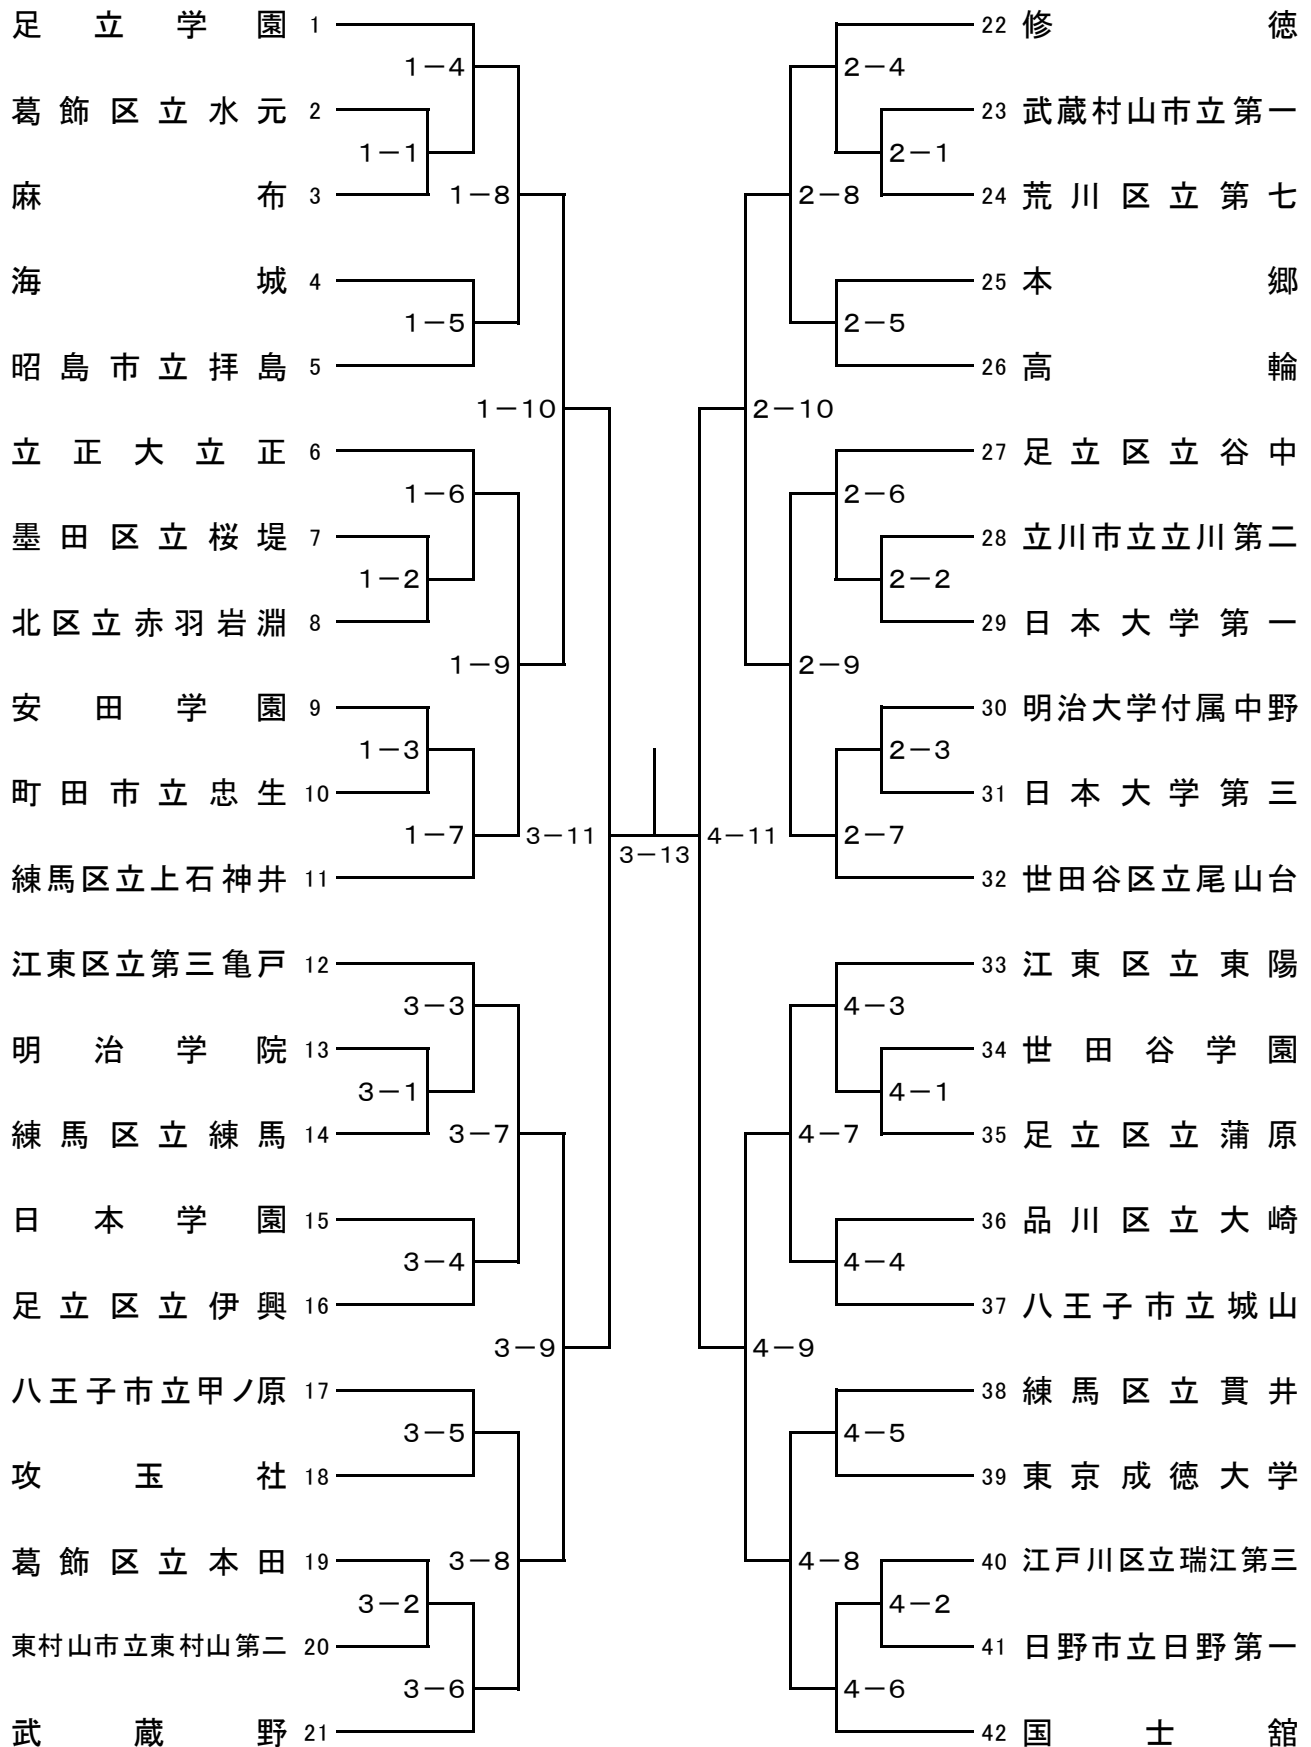

試合進行予定表【男子団体戦・女子団体戦】

9:00開場 / 9:00~10:00・10:00~11:00受付・計量 / 11:15開会宣言

第1試合場	第2試合場	第3試合場	第4試合場	第5試合場	第6試合場
男子1回戦 1-1 1-2 1-3	男子1回戦 2-1 2-2 2-3	男子1回戦 3-1 3-2	男子1回戦 4-1 4-2	女子1回戦 5-1 5-2 5-3	女子1回戦 6-1 6-2
男子2回戦 1-4 1-5 1-6 1-7	男子2回戦 2-4 2-5 2-6 2-7	男子2回戦 3-3 3-4 3-5 3-6	男子2回戦 4-3 4-4 4-5 4-6	女子2回戦 5-4 5-5 5-6 5-7	女子2回戦 6-3 6-4 6-5 6-6
男子3回戦 1-8 1-9	男子3回戦 2-8 2-9	男子3回戦 3-7 3-8	男子3回戦 4-7 4-8	女子準々決勝戦 5-8 5-9	女子準々決勝戦 6-7 6-8
男子準々決勝戦 1-10	男子準々決勝戦 2-10	男子準々決勝戦 3-9	男子準々決勝戦 4-9	女子準決勝戦 5-10	女子準決勝戦 6-9
男子順位決定T 1回戦 1-11	男子順位決定T 1回戦 2-11	男子順位決定T 1回戦 3-10	男子順位決定T 1回戦 4-10	女子順位決定T 1回戦 5-11	女子順位決定T 1回戦 6-10
男子順位決定T 2回戦 1-12	男子順位決定T 2回戦 2-12	男子準決勝 3-11	男子準決勝 4-11		
男子 関東大会 代表決定戦 1-13		男子 関東大会 代表決定戦 3-12		女子関東大会 第3代表決定戦 5-13	
男子3位決定戦 1-14		男子決勝 3-13		女子決勝 5-14	
* 豊 上 げ				※表中の太線は一斉開始 ※進行状況により試合会場が 変更することもある	

男子団体戦

[関東大会出場決定戦:順位決定トーナメント]

(ア) 準決勝進出校に3回戦(1-8又は1-9)で敗れた学校

(イ) 準々決勝(1-10)で敗れた学校

(ウ) 準決勝進出校に3回戦(3-7又は3-8)で敗れた学校

(エ) 準々決勝(3-9)で敗れた学校

(オ) 準決勝(4-11)で敗れた学校

(カ) 準決勝進出校に3回戦(2-8又は2-9)で敗れた学校

(キ) 準々決勝(2-10)で敗れた学校

(ク) 準決勝進出校に3回戦(4-7又は4-8)で敗れた学校

(ケ) 準々決勝(4-9)で敗れた学校

(コ) 準決勝(3-11)で敗れた学校

男子団体戦[関東大会第3・第4代表決定戦]

(サ) 代表決定戦最終戦(1-13)で勝った学校

(シ) 代表決定戦最終戦(3-12)で勝った学校

※なお、今大会本戦ですすで対戦済みの場合、改めて順位決定戦は行わず、その対戦の勝者を東京都第3代表とする。

女子団体戦

(ア) 決勝進出校に準々決勝(5-8又は5-9)で敗れた学校

(ウ) 決勝進出校に準々決勝(6-7又は6-8)で敗れた学校

(イ) 準決勝(6-9)で敗れた学校

(エ) 準決勝(5-10)で敗れた学校