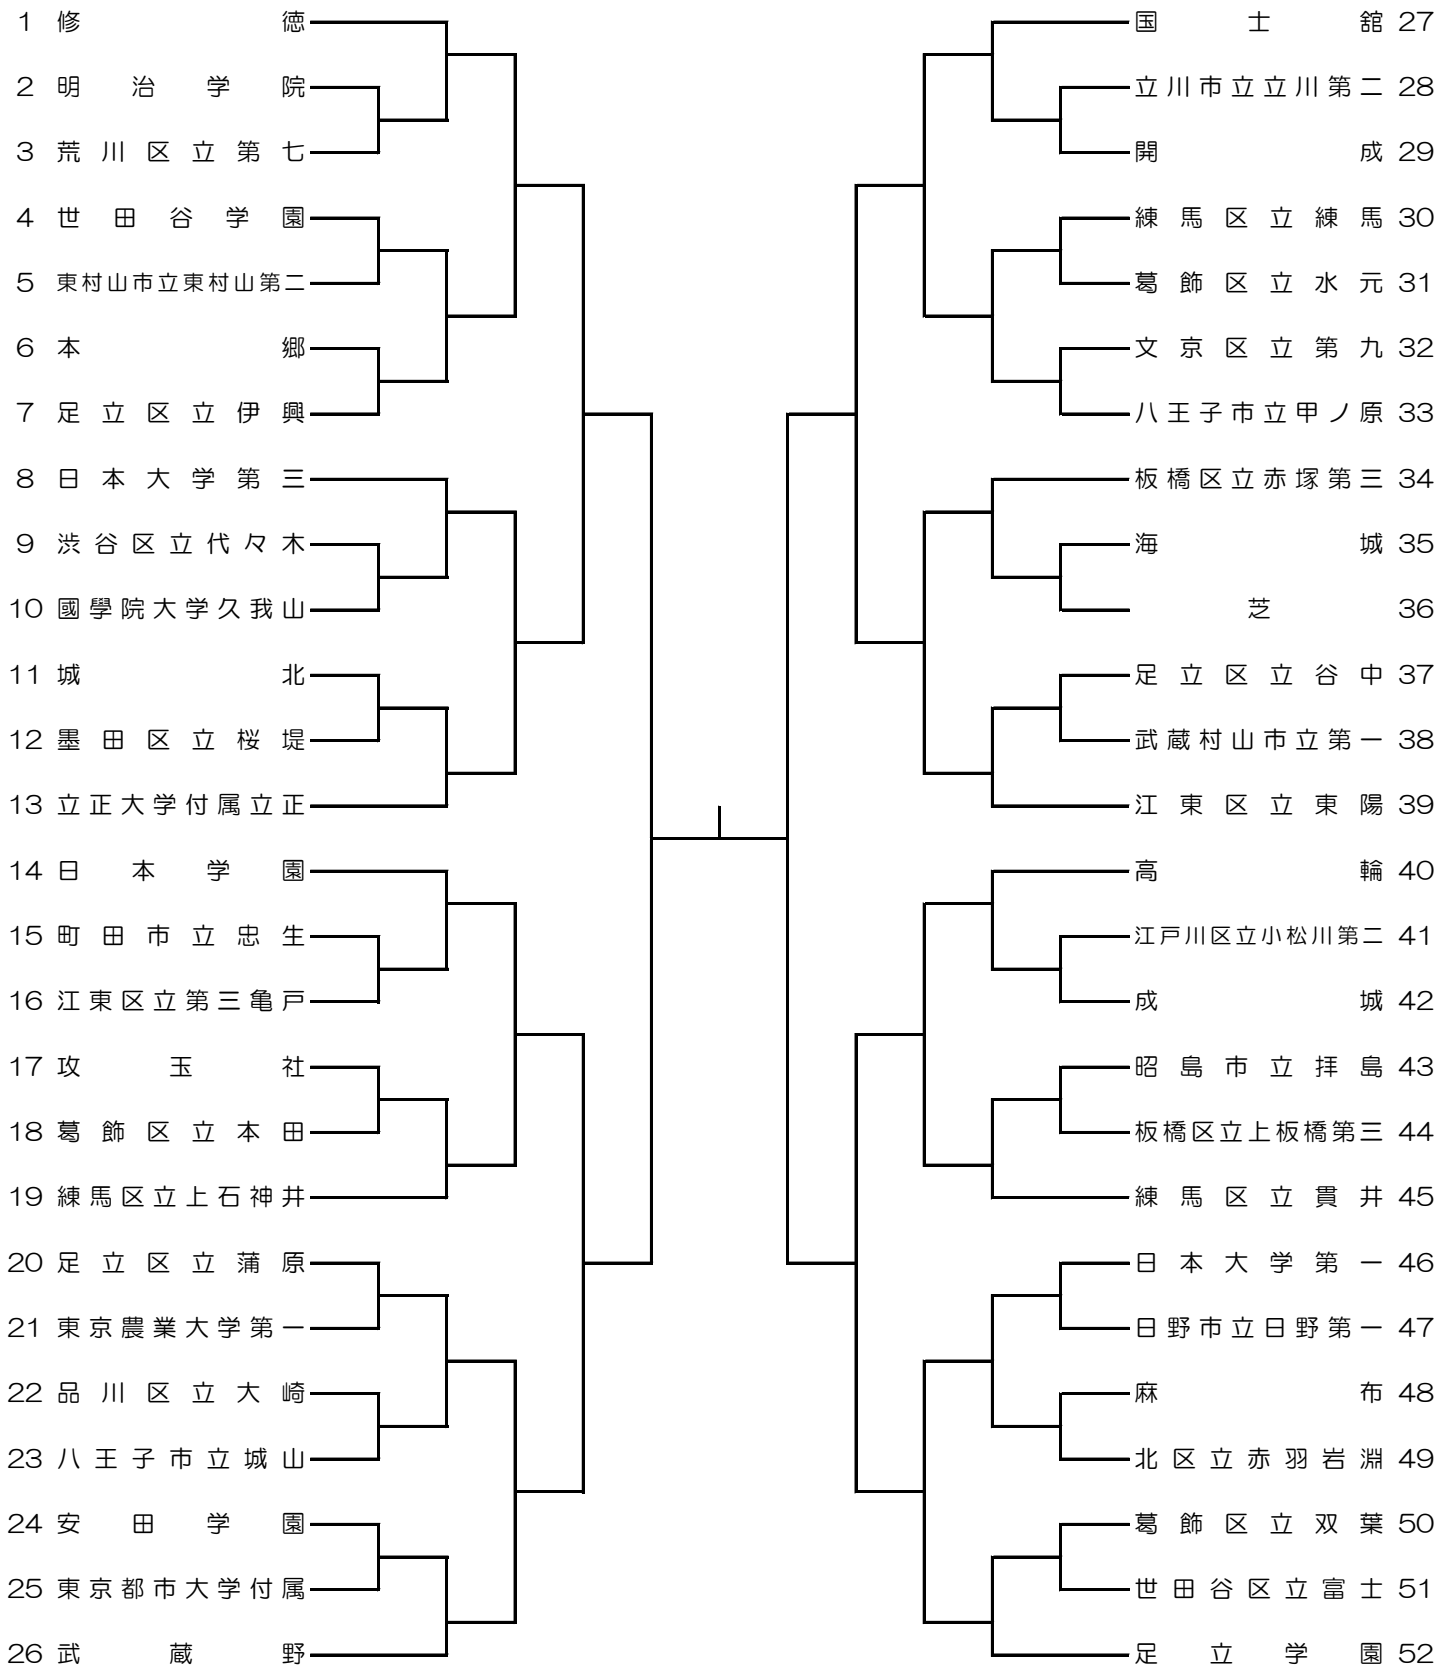

男子団体戦

[順位決定戦トーナメント]

(ア)準決勝進出校に3回戦で敗れた学校

(カ)準決勝進出校に3回戦で敗れた学校

(イ)準々決勝で敗れた学校

(キ)準々決勝で敗れた学校

(ウ)準決勝進出校に3回戦で敗れた学校

(ク)準決勝進出校に3回戦で敗れた学校

(エ)準々決勝で敗れた学校

(ケ)準々決勝で敗れた学校

(オ)準決勝で敗れた学校

(コ)準決勝で敗れた学校

※なお、今大会本戦ですすでに対戦済みの場合、改めて順位決定戦は行わない。