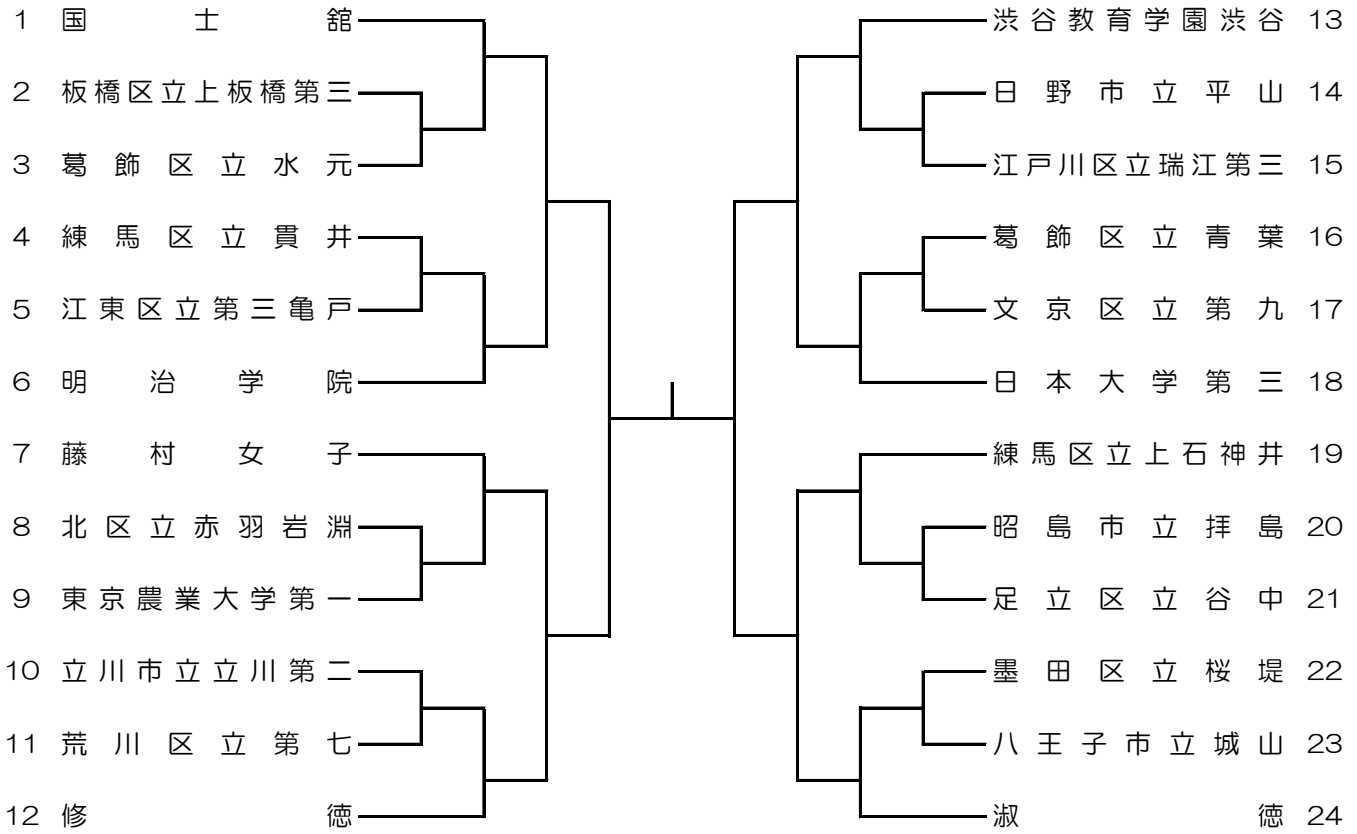

女子団体戦

[順位決定戦トーナメント]

(ア) 決勝進出校に準々決勝で敗れた学校
 (イ) 準決勝で敗れた学校

(ウ) 決勝進出校に準々決勝で敗れた学校
 (エ) 準決勝で敗れた学校