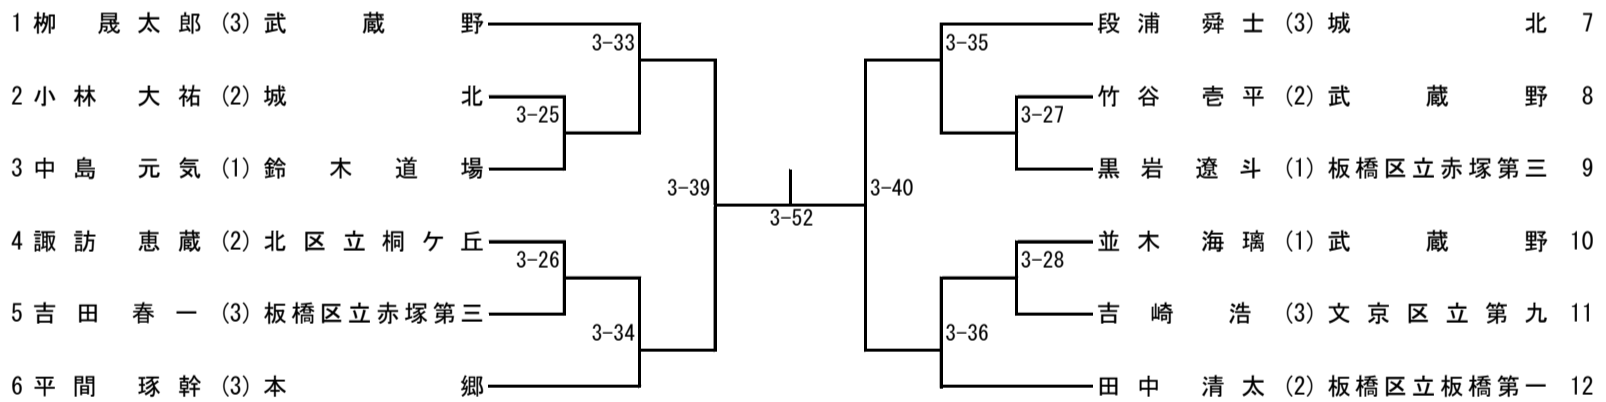

第三試合場

60kg級

<都大会出場決定戦>

<各チーム2名上限不足が出た場合>

66kg級

<都大会出場決定戦>