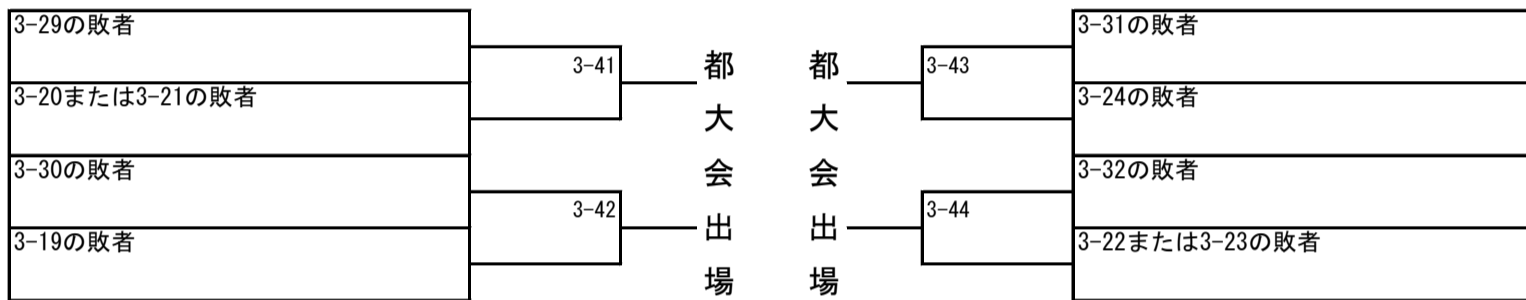

第三試合場

60kg級

<都大会出場決定戦>

<各チーム2名上限不足が出た場合>

66kg級

<都大会出場決定戦>