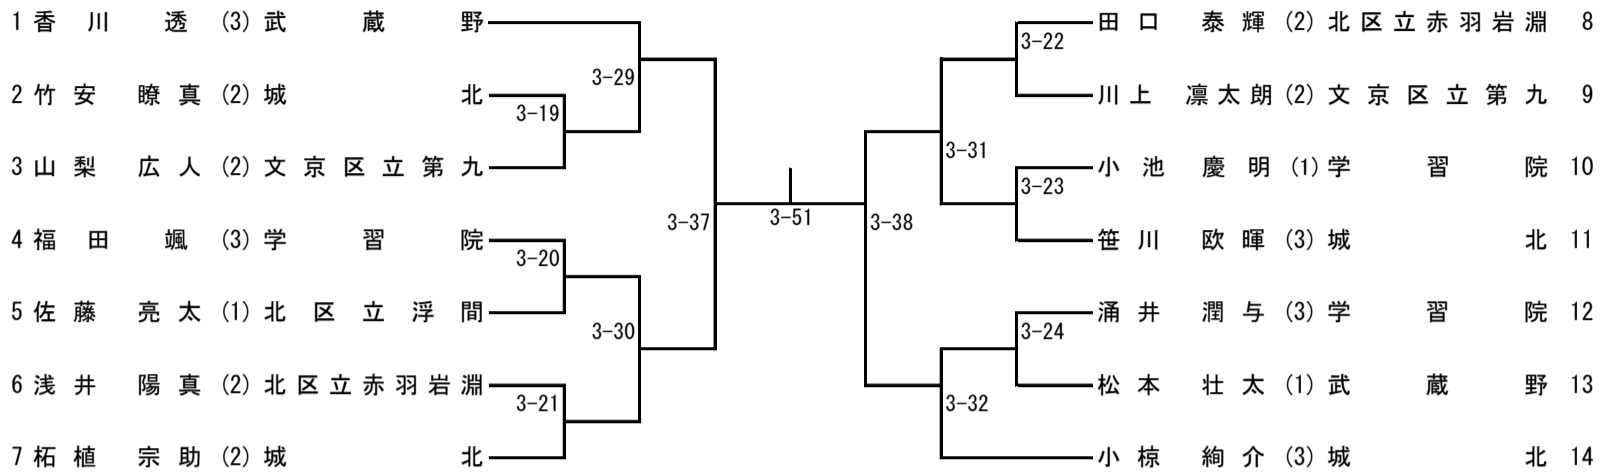

第三試合場

60kg級

<都大会出場決定戦>

<各チーム2名上限不足が出た場合>

66kg級

<都大会出場決定戦>