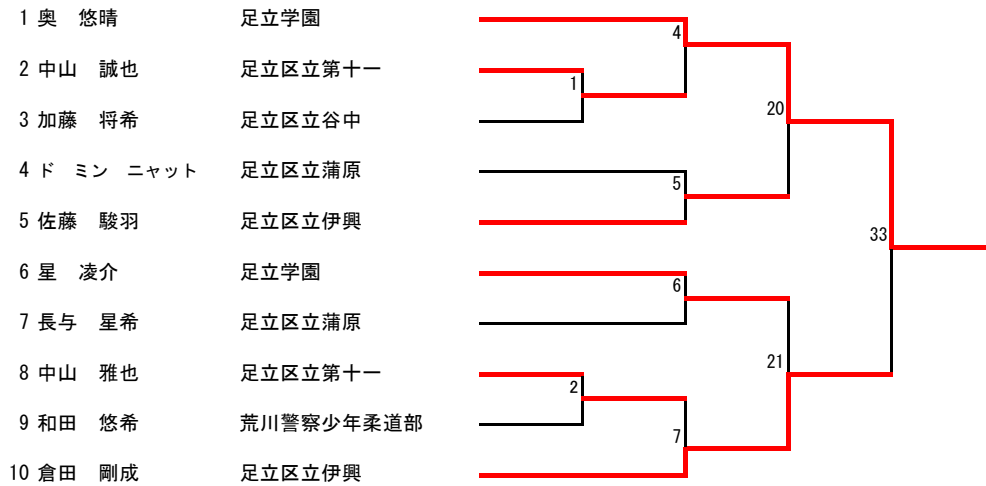

男子50kg級

都大会進出決定戦

男子60kg級

都大会進出決定戦