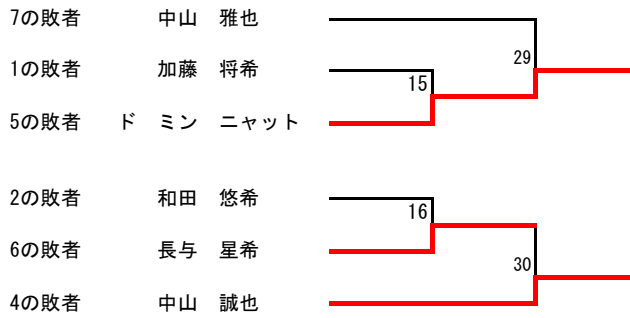

男子50kg級

都大会進出決定戦

男子60kg級

都大会進出決定戦