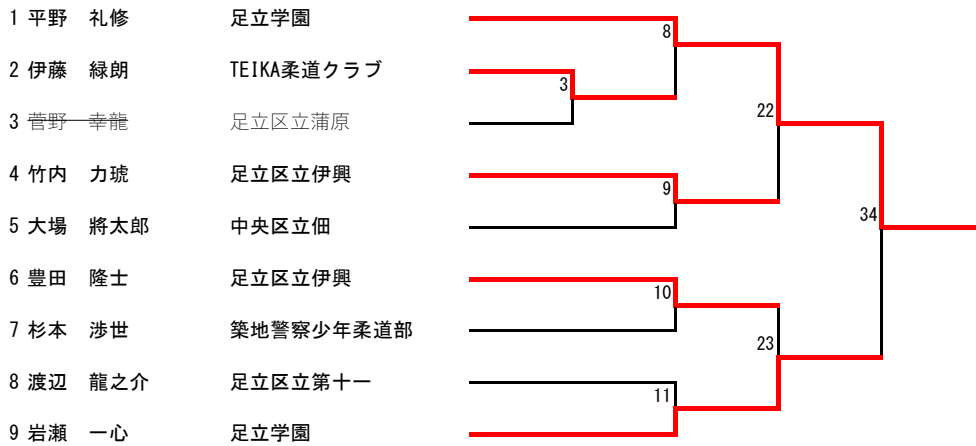

男子50kg級

都大会進出決定戦

男子60kg級

都大会進出決定戦