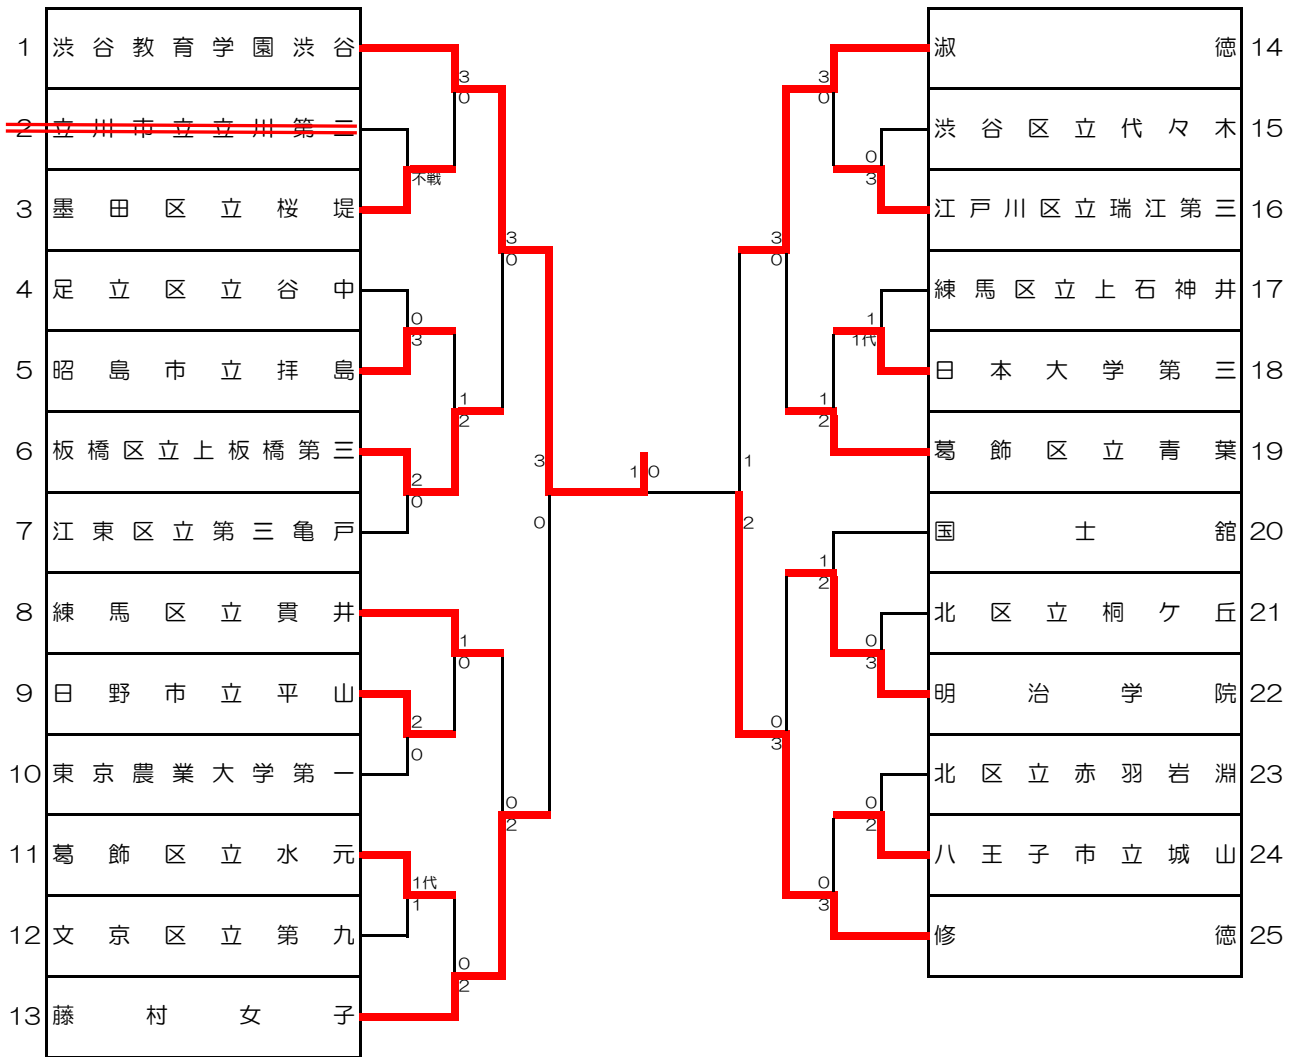

[順位決定戦トーナメント]

(ア)準決勝進出校に3回戦(1-8又は1-9)で敗れた学校

(カ)準決勝進出校に3回戦(3-8又は3-9)で敗れた学校

(イ)準々決勝(1-10)で敗れた学校

(キ)準々決勝(3-10)で敗れた学校

(ウ)準決勝進出校に3回戦(2-9又は2-10)で敗れた学校

(ク)準決勝進出校に3回戦(4-8又は4-9)で敗れた学校

(エ)準々決勝(2-11)で敗れた学校

(ケ)準々決勝(4-10)で敗れた学校

(オ)準決勝(3-12)で敗れた学校

(コ)準決勝(1-12)で敗れた学校

※なお、今大会本戦ですすでに対戦済みの場合、改めて順位決定戦は行わない。

女子団体戦

[順位決定戦トーナメント]

(ア) 準々決勝5-10で敗れた学校

(イ) 準々決勝5-11で敗れた学校