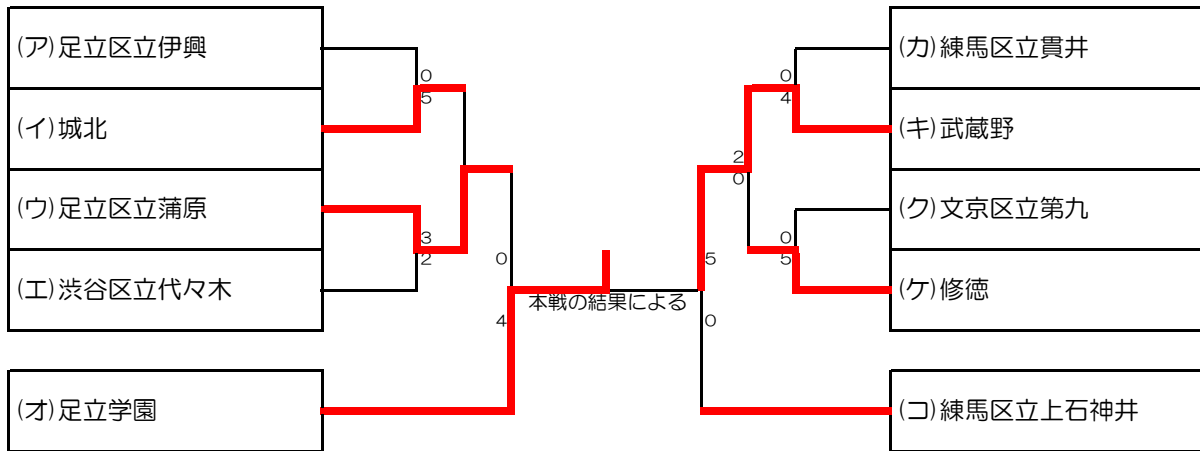

[順位決定戦トーナメント]

(ア)準決勝進出校に3回戦(1-8又は1-9)で敗れた学校

(カ)準決勝進出校に3回戦(3-8又は3-9)で敗れた学校

(イ)準々決勝(1-10)で敗れた学校

(キ)準々決勝(3-10)で敗れた学校

(ウ)準決勝進出校に3回戦(2-9又は2-10)で敗れた学校

(ク)準決勝進出校に3回戦(4-8又は4-9)で敗れた学校

(エ)準々決勝(2-11)で敗れた学校

(ケ)準々決勝(4-10)で敗れた学校

(オ)準決勝(3-12)で敗れた学校

(コ)準決勝(1-12)で敗れた学校

※なお、今大会本戦ですすでに対戦済みの場合、改めて順位決定戦は行わない。

女子団体戦

[順位決定戦トーナメント]

(ア) 準々決勝5-10で敗れた学校

(イ) 準々決勝5-11で敗れた学校