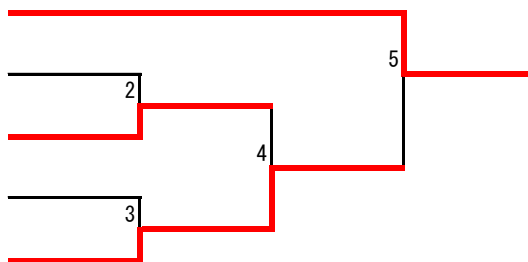

男子団体戦

- 1 足立学園
- 2 FEIKA柔道クラブ
- 3 足立区立伊興
- 4 足立区立谷中
- 5 足立区立蒲原

女子団体戦

- 1 足立区立蒲原
- 2 正道館葛谷道場