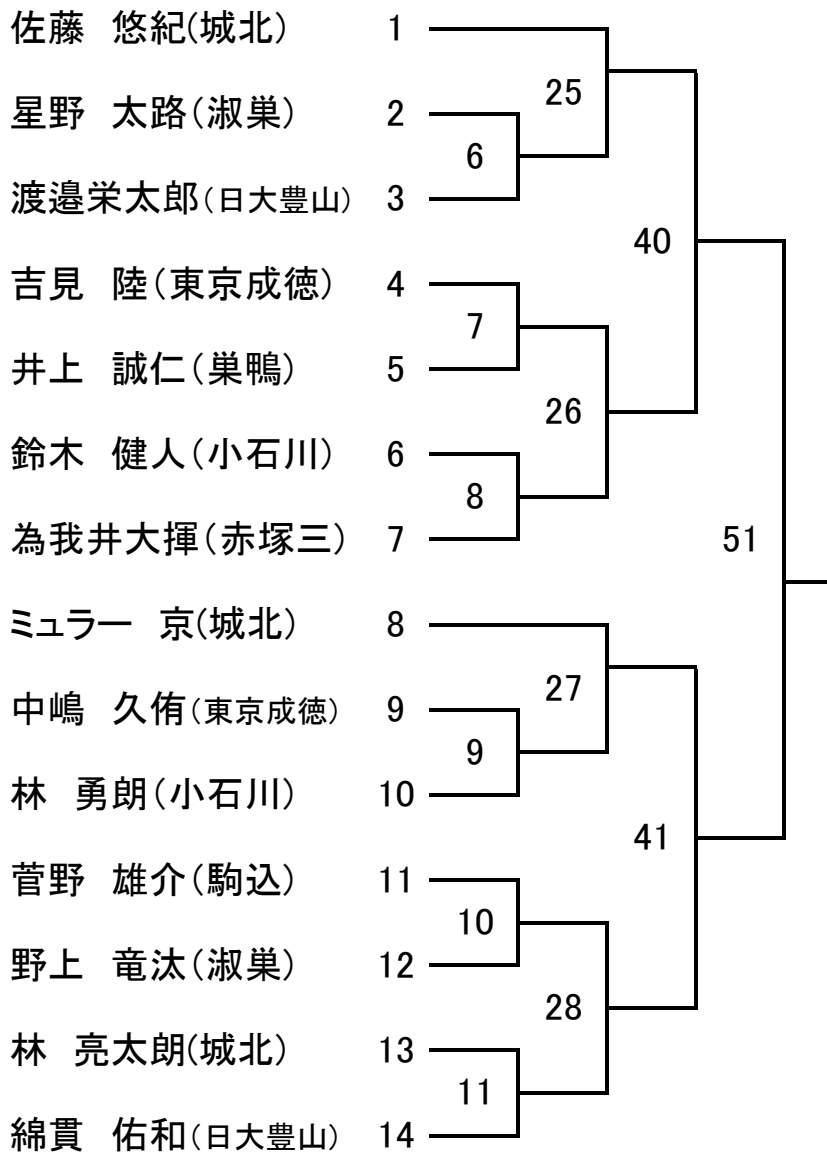

【3年 軽量の部(60kg以下)】

第2試合場

【3年 中量の部(73kg以下)】

第2試合場

【3年 重量の部(73kg超)】

第2試合場