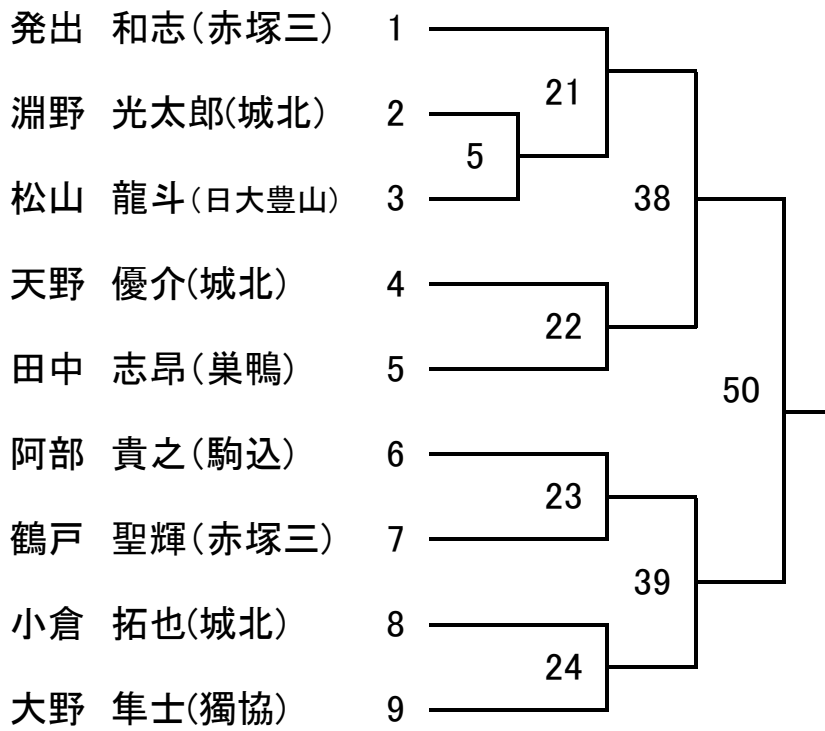

【3年 軽量の部(60kg以下)】

第2試合場

【3年 中量の部(73kg以下)】

第2試合場

【3年 重量の部(73kg超)】

第2試合場