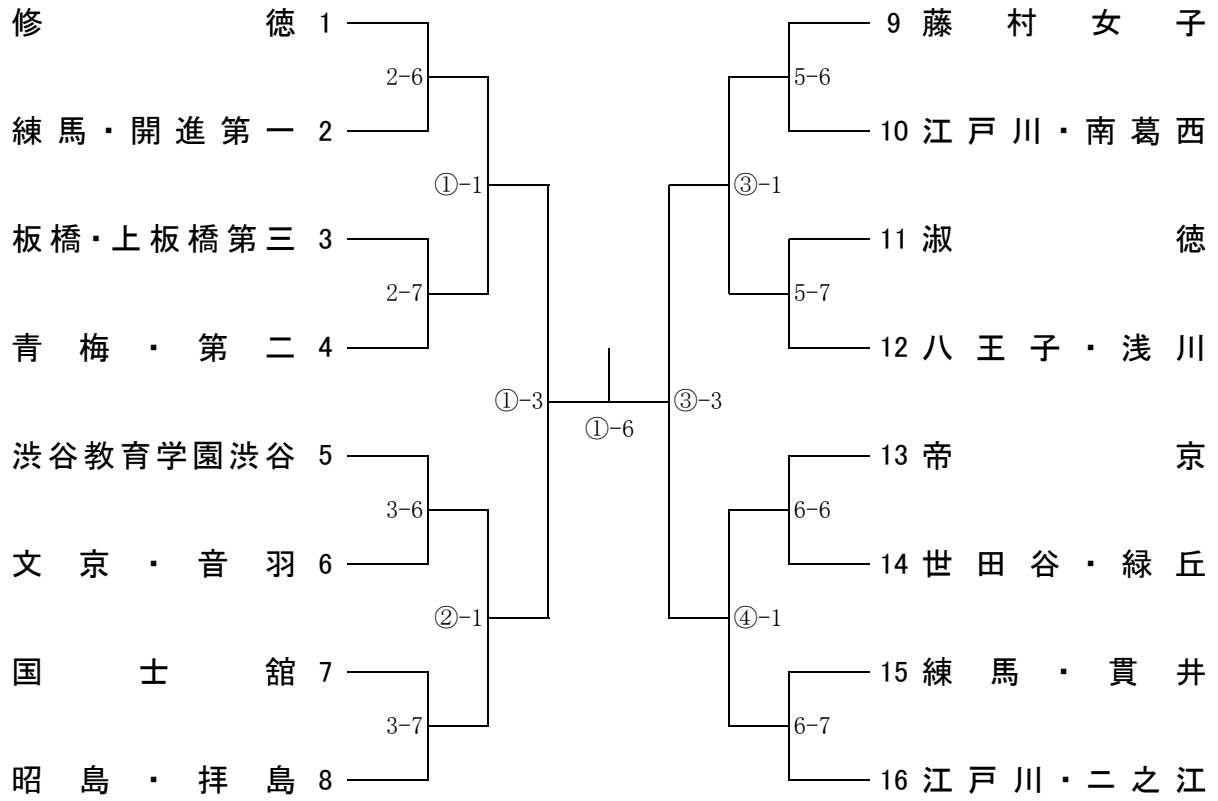

男子団体戦

男子団体戦 [順位決定戦]

- (ア) 準決勝進出校に3回戦(1-8又は1-9)で敗れた学校
- (イ) 準々決勝(①-2)で敗れた学校
- (ウ) 準決勝進出校に3回戦(2-8又は3-8)で敗れた学校
- (エ) 準々決勝(②-2)で敗れた学校
- (オ) 準決勝(③-5)で敗れた学校

- (カ) 準決勝進出校に3回戦(4-8又は4-9)で敗れた学校
- (キ) 準々決勝(③-2)で敗れた学校
- (ク) 準決勝進出校に3回戦(5-8又は6-8)で敗れた学校
- (ケ) 準々決勝(④-2)で敗れた学校
- (コ) 準決勝(①-5)で敗れた学校

女子団体戦

[順位決定戦]

- (ア) 準々決勝(①-1)で敗れた学校
- (イ) 準々決勝(②-1)で敗れた学校
- (ウ) 準決勝(③-3)で敗れた学校

- (エ) 準々決勝(③-1)で敗れた学校
- (オ) 準々決勝(④-1)で敗れた学校
- (カ) 準決勝(①-3)で敗れた学校