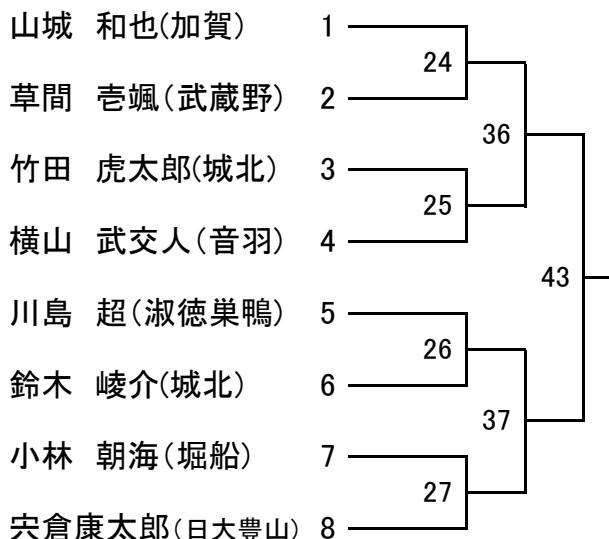

《73kg級》

第1試合場

《90kg級》

第2試合場

《81kg級》

第1試合場

《40kg級》

第2試合場

《52kg級》

第2試合場

《90kg超級》

第1試合場

《52kg超級》

第2試合場

* 初戦敗退者の中で都大会代表決定戦を行う。