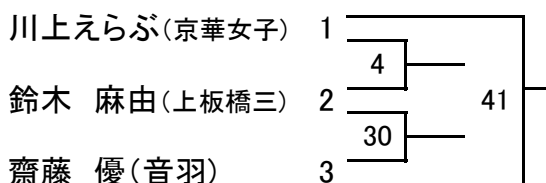

《52kg級》

第2試合場

《90kg超級》

第1試合場

《52kg超級》

第2試合場

* 初戦敗退者の中で都大会代表決定戦を行う。