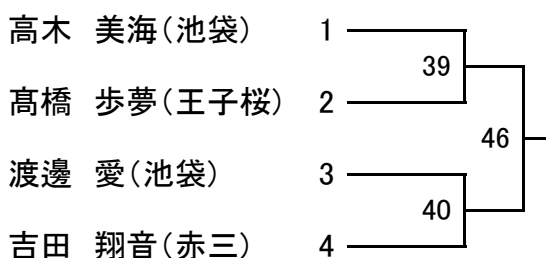

《73kg級》

第1試合場

《90kg級》

第2試合場

《81kg級》

第1試合場

《40kg級》

第2試合場

《52kg級》

第2試合場

《90kg超級》

第1試合場

《52kg超級》

第2試合場

* 初戦敗退者の中で都大会代表決定戦を行う。