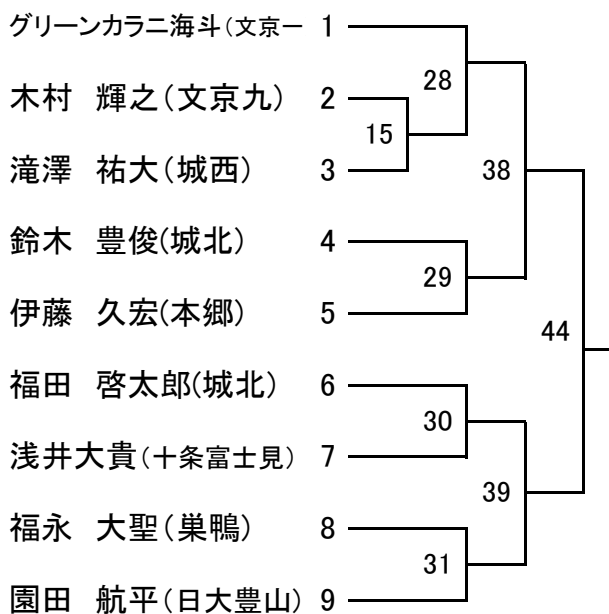

《73kg級》

第1試合場

《90kg級》

第2試合場

《81kg級》

第1試合場

《40kg級》

第2試合場

《52kg級》

第2試合場

《90kg超級》

第1試合場

《52kg超級》

第2試合場

* 初戦敗退者の中で都大会代表決定戦を行う。