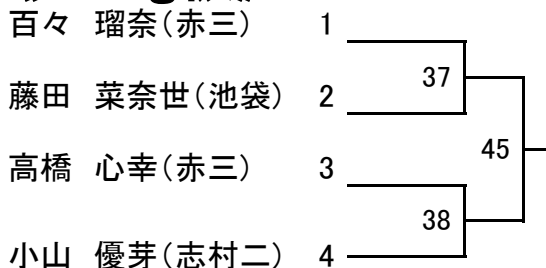

《73kg級》

第1試合場

《90kg級》

第2試合場

《81kg級》

第1試合場

《40kg級》

第2試合場

《52kg級》

第2試合場

《90kg超級》

第1試合場

《52kg超級》

第2試合場

* 初戦敗退者の中で都大会代表決定戦を行う。