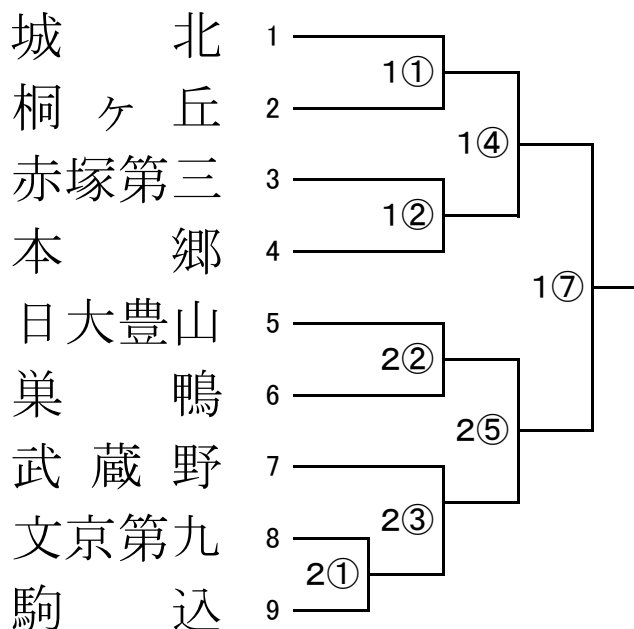

【男子団体】

【女子団体】

※ 7が初戦で敗れた場合は、
「7対2①の敗者」を2④の前に行う。

《都大会出場校決定戦》

《三位決定戦》

【試合結果】

	男子団体	女子団体
優勝		
準優勝		
第3位		
第4位		