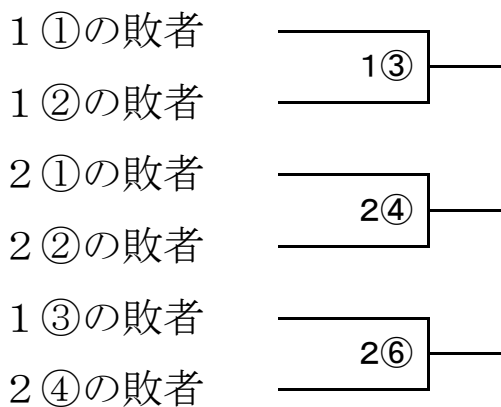

【男子団体】

【女子団体】

※ 7が初戦で敗れた場合は、
「7対2①の敗者」を2④の前に行う。

《都大会出場校決定戦》

《三位決定戦》

【試合結果】

	男子団体	女子団体
優勝		
準優勝		
第3位		
第4位		