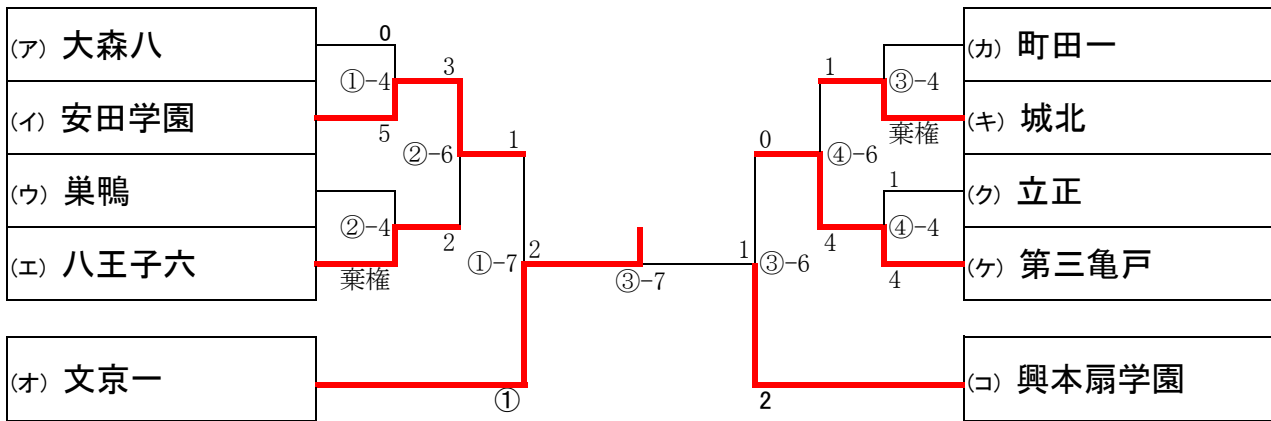

# 男子団体戦

### 男子団体戦 [順位決定戦]

- (ア) 準決勝進出校に3回戦(1-9又は1-10)で敗れた学校
- (イ) 準々決勝(①-2)で敗れた学校
- (ウ) 準決勝進出校に3回戦(2-11又は3-11)で敗れた学校
- (エ) 準々決勝(②-2)で敗れた学校
- (オ) 準決勝(③-5)で敗れた学校

- (カ) 準決勝進出校に3回戦(4-10又は4-11)で敗れた学校
- (キ) 準々決勝(③-2)で敗れた学校
- (ク) 準決勝進出校に3回戦(5-13又は6-11)で敗れた学校
- (ケ) 準々決勝(④-2)で敗れた学校
- (コ) 準決勝(①-5)で敗れた学校

# 女子団体戦