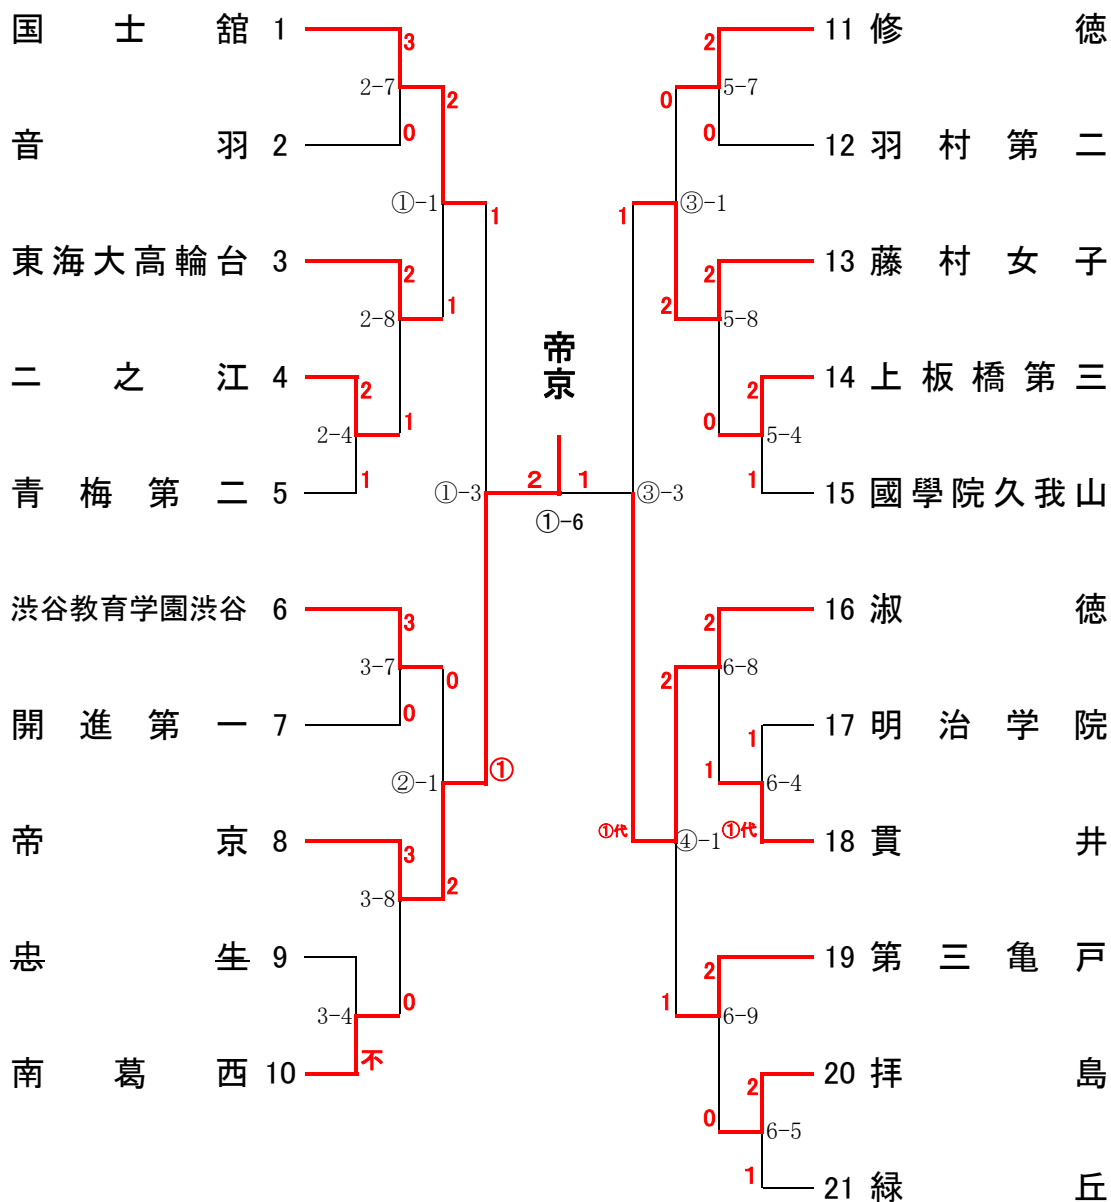

男子団体戦

男子団体戦 [順位決定戦]

- (ア) 準決勝進出校に3回戦(1-10又は1-11)で敗れた学校
- (イ) 準々決勝(①-2)で敗れた学校
- (ウ) 準決勝進出校に3回戦(2-9又は3-9)で敗れた学校
- (エ) 準々決勝(②-2)で敗れた学校
- (オ) 準決勝(③-5)で敗れた学校

- (カ) 準決勝進出校に3回戦(4-10又は4-11)で敗れた学校
- (キ) 準々決勝(③-2)で敗れた学校
- (ク) 準決勝進出校に3回戦(5-9又は6-10)で敗れた学校
- (ケ) 準々決勝(④-2)で敗れた学校
- (コ) 準決勝(①-5)で敗れた学校

女子団体戦

[順位決定戦]

- (ア) 準々決勝(①-1)で敗れた学校
- (イ) 準々決勝(②-1)で敗れた学校
- (ウ) 準決勝(③-3)で敗れた学校

- (エ) 準々決勝(③-1)で敗れた学校
- (オ) 準々決勝(④-1)で敗れた学校
- (カ) 準決勝(①-3)で敗れた学校