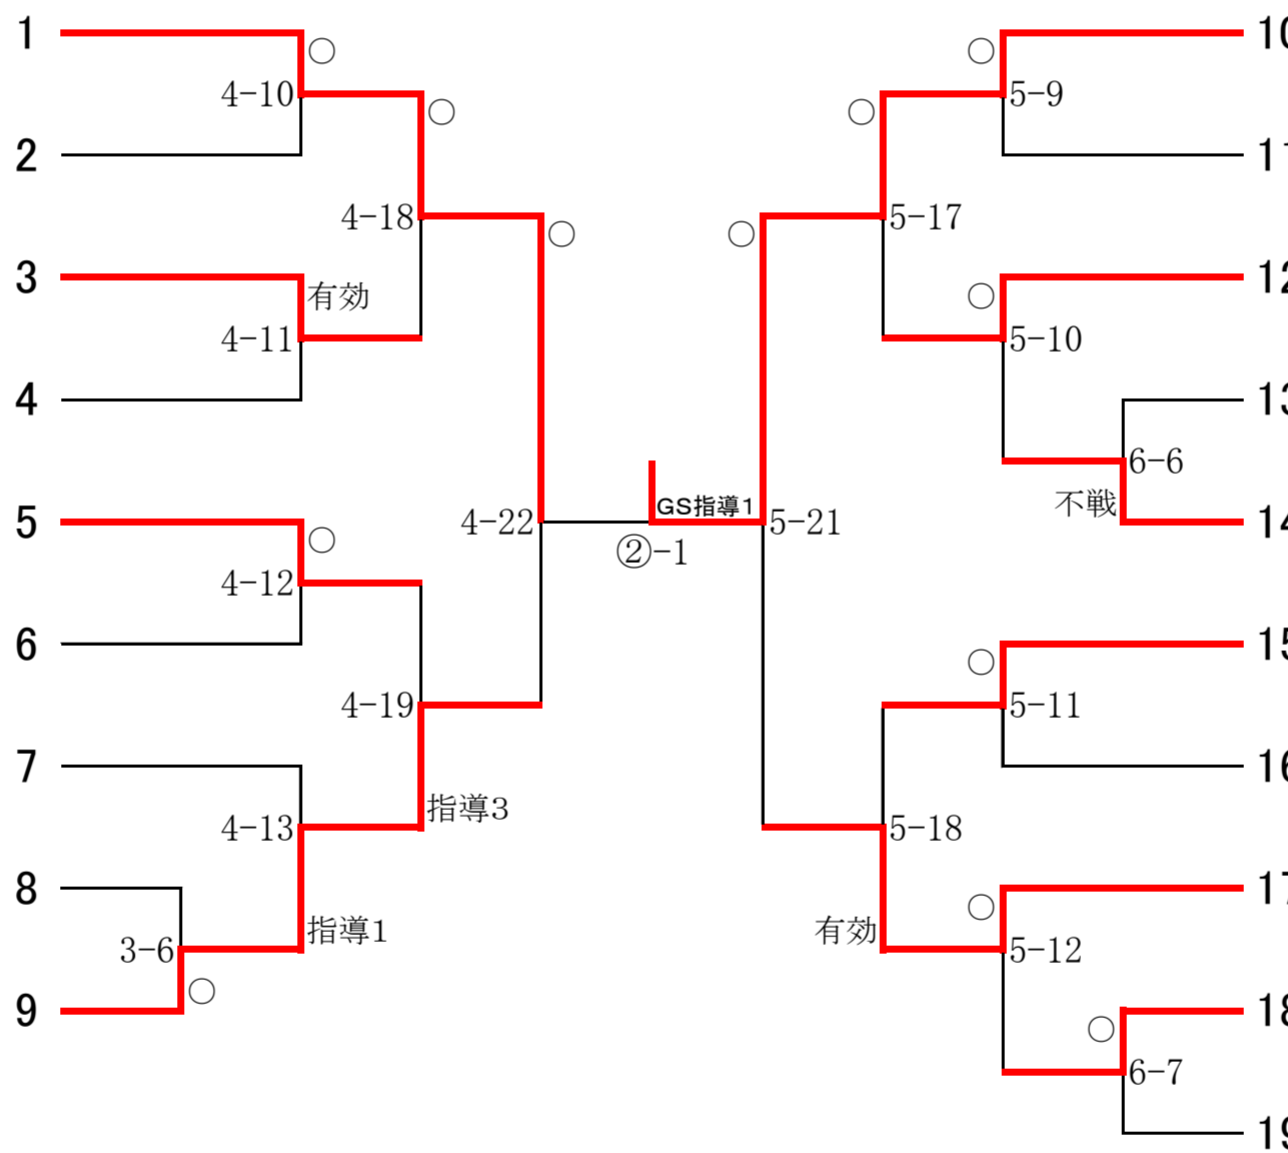

10	洲崎 悠実	藤村女子
11	岡田 麻由	練馬・貫井
12	桑田 藍菜	世田谷・上祖師谷
13	森田 深智	昭島・拝島
14	森 紅葉	江戸川・葛西
15	本間 千晶	国士舘
16	今井 里咲	明治学院
17	三田 舞乃	小平・上水
18	石川 奏女	修徳
19	黒田 栞奈	青梅・第二