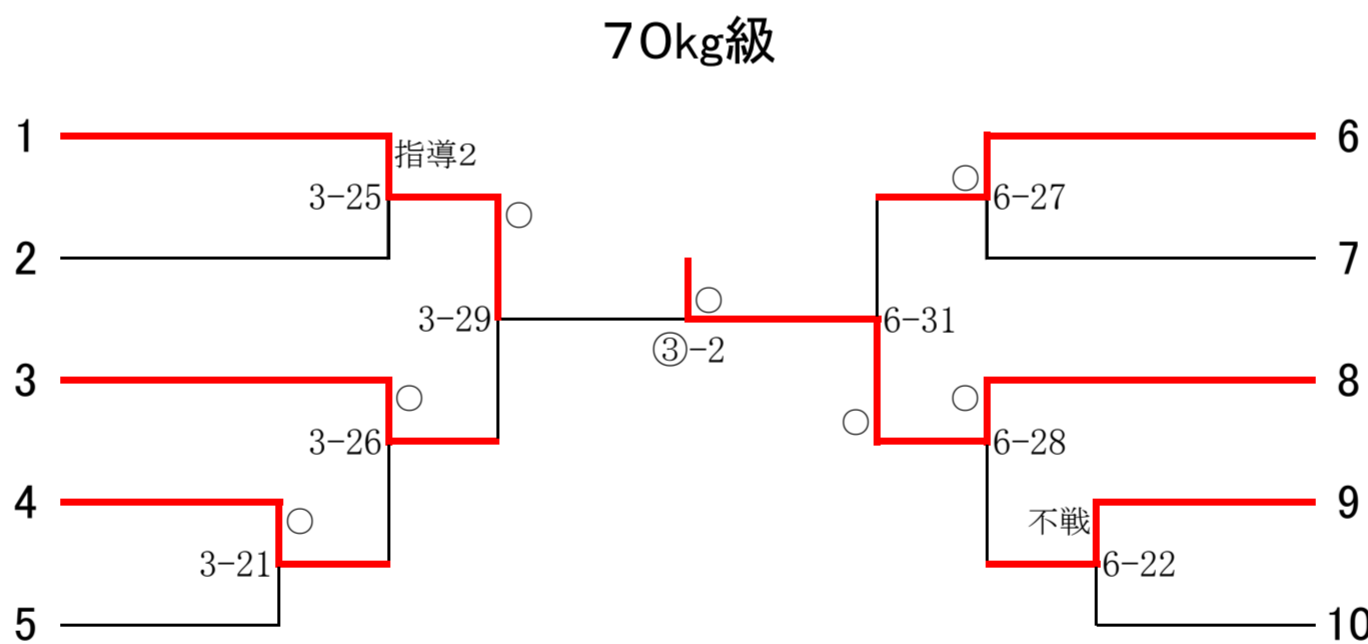

70kg級

1	西 島 潮
	日本大学第三
2	池 田 萌
	中 野・第 五
3	長 谷 川 み の り
	東村山・東村山第三
4	宮 本 神
	国士舘
5	浅 田 紫 乃
	葛 飾・本 田