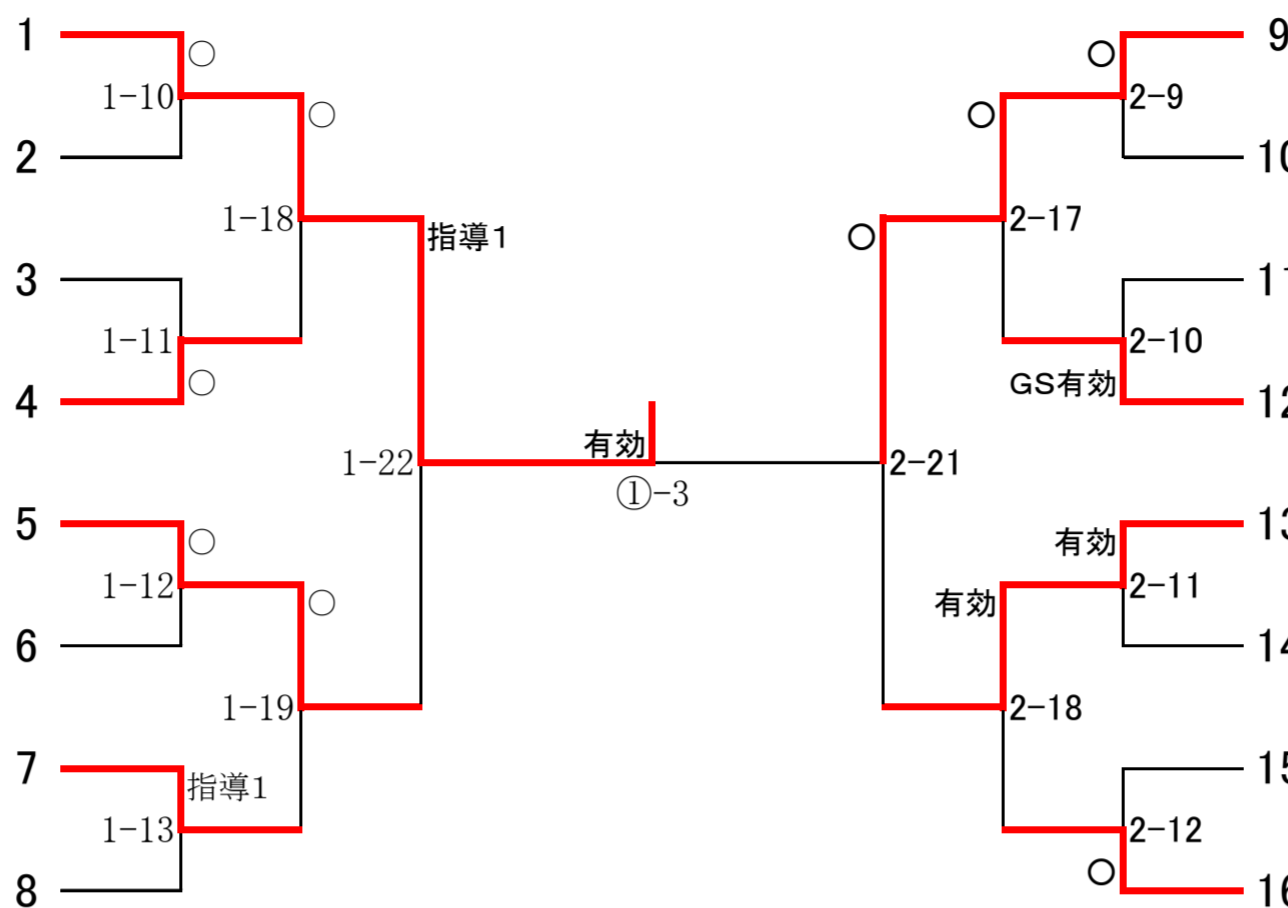

40kg級

1	島田 莉子	府中・府中第五
2	小鹿原 睦実	練馬・貫井
3	横山 音色	練馬・貫井
4	関根 雅	品川・戸越台
5	平方美 仁依	修徳
6	佐久間 花泉	練馬・貫井
7	中原 栞理	練馬・貫井
8	谷田部 朱柚	青梅・第二

9	中村 美月	帝京
10	向田 千紗	世田谷・緑丘
11	星野 優芽	練馬・貫井
12	川田 胡桃	青梅・第二
13	小林 薫	練馬・貫井
14	重松 向日葵	町田・小山
15	山田 ひめの	葛飾・本田
16	柴山 愛瑛	練馬・貫井