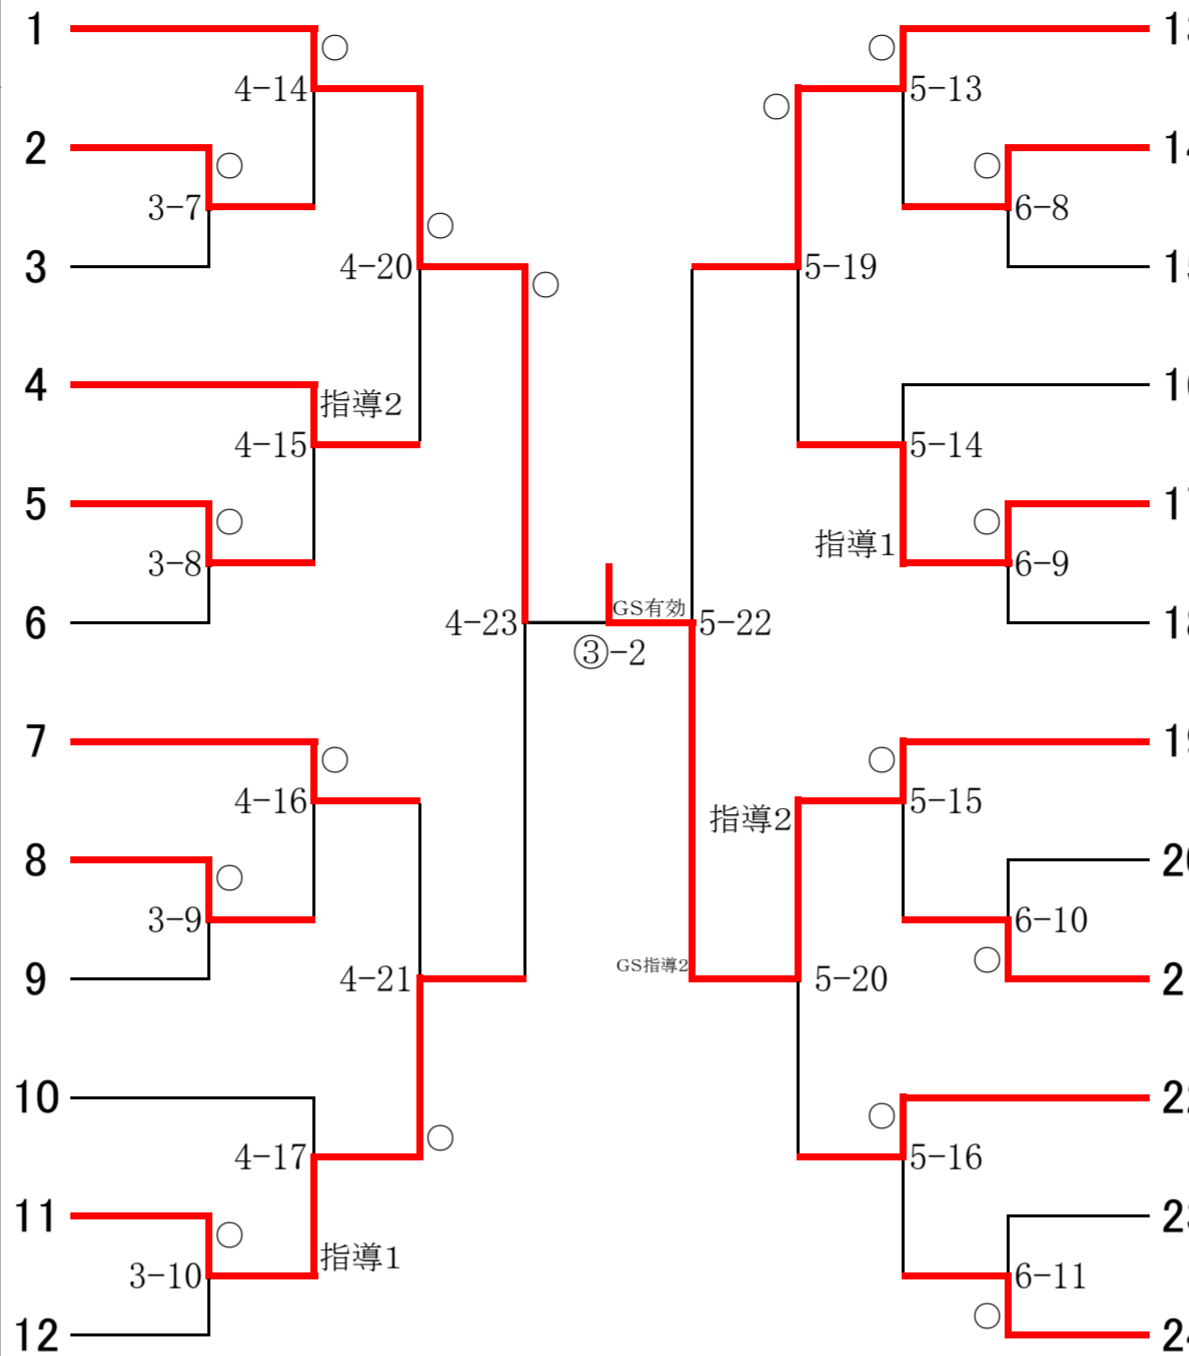

48kg級

小林 雅	1
淑徳	
荒井 玲香	2
藤村女子	
岩野 安珠	3
墨田・桜堤	
水村 真唯	4
青梅・第三	
東明日菜	5
府中・府中第七	
西元 穂	6
北・稲付	
関口 萌	7
昭島・拝島	
山本紫瑠句	8
修徳	
緒環 未久	9
練馬・貫井	
箕輪 柊	10
八王子・元八王子	
室本 美羽	11
板橋・上板橋第三	
佐藤 千沙奈	12
羽村・羽村第三	

藤城 心	13
帝京	
半田 萌華	14
昭島・拝島	
池永 佳穂	15
練馬・貫井	
齋藤 智美	16
江東・第三亀戸	
堀内 桃江	17
武蔵野・第五	
新井 桜	18
板橋・志村第四	
布谷 咲花	19
藤村女子	
高橋 弥生	20
練馬・開進第一	
横山 珠希	21
東村山・東村山第二	
加藤 美雨	22
八王子・陵南	
山中 焜子	23
北・桐ヶ丘	
緒方 夢夜	24
江戸川・二之江	

52kg級

齐藤 里奈	1
修徳	
萩原 千尋	2
八王子・第一	
菅谷 彩乃	3
練馬・貫井	
小磯 くるみ	4
足立・興本扇学園扇	
宮本 優美	5
あきる野・秋多	
岸川 なごみ	6
中野・第五	
渡辺 悠花	7
渋谷教育学園渋谷	
荒谷 陽	8
練馬・貫井	
菊田 幸希	9
八王子・甲ノ原	
竹内 花香	10
江戸川・小岩第五	
高野 そら	11
国士舘	
神村 陵子	12
町田・忠生	
保倉 毬七	13
中野・第四	
三谷 桜	14
帝京