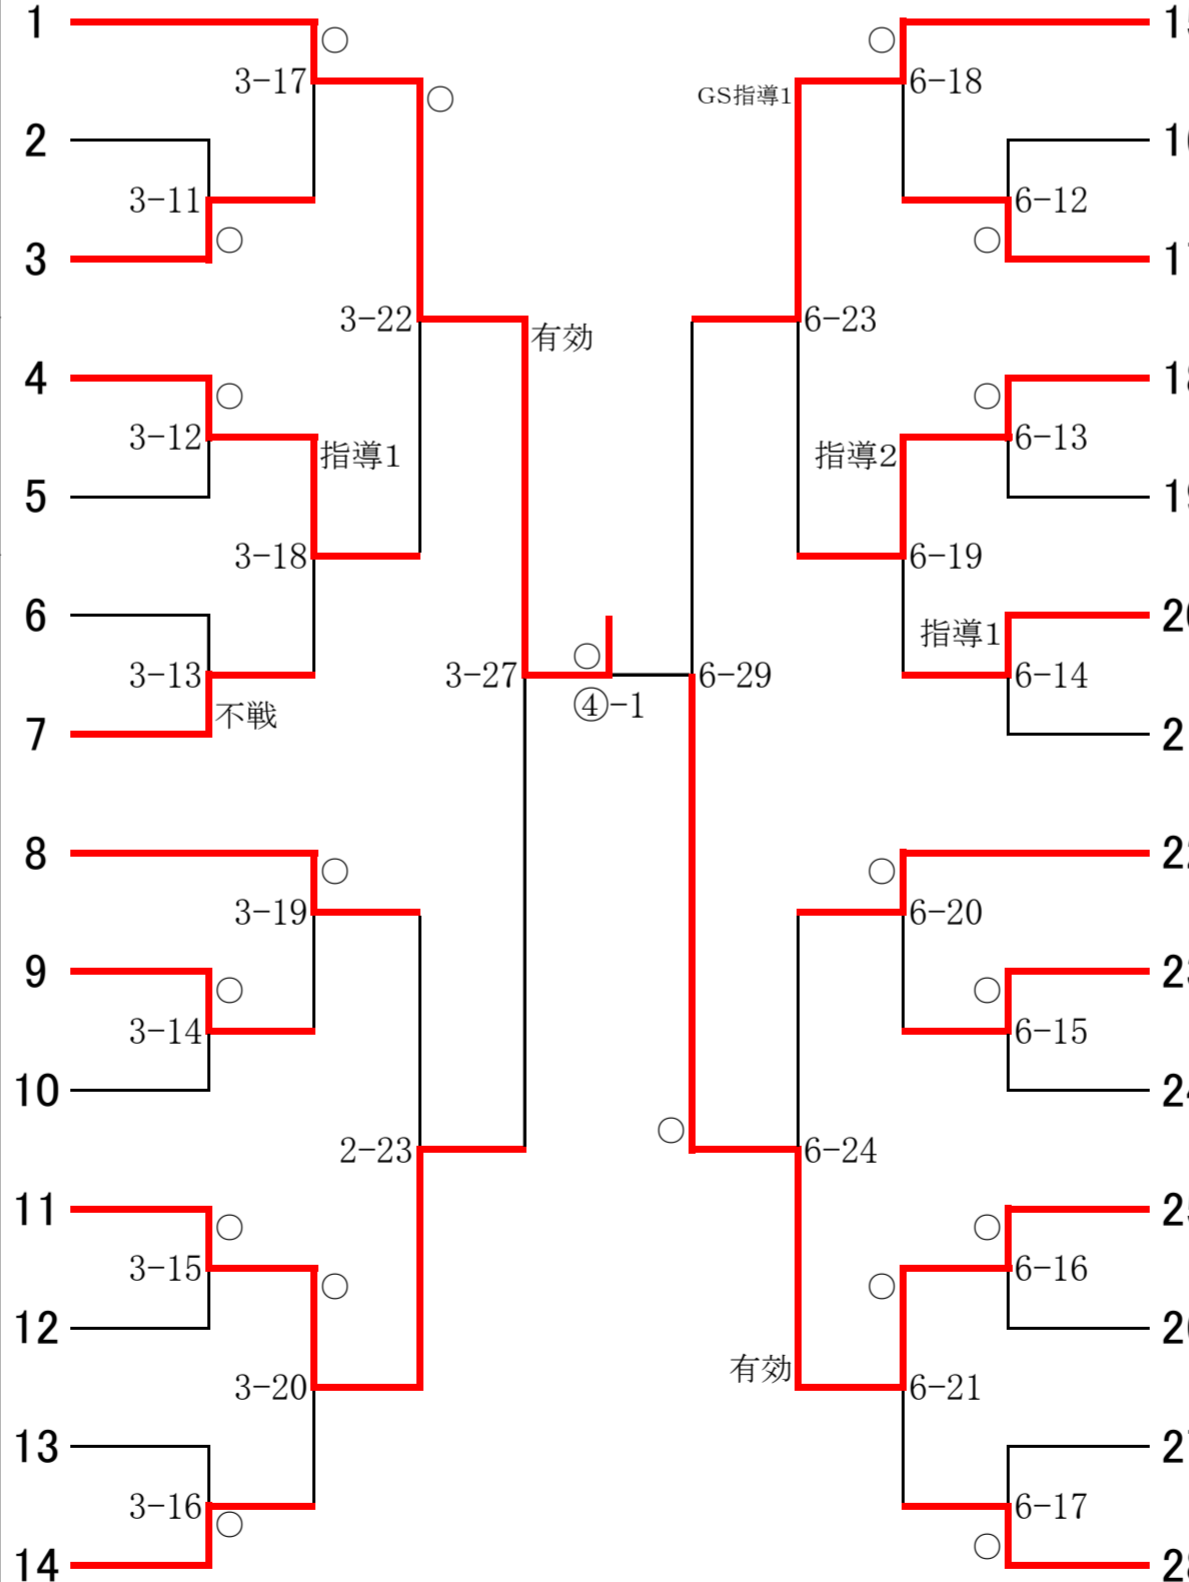

早川 さくら	15
調布・第三	
鳥光 緩	16
葛飾・亀有	
岡本 彩美	17
練馬・貫井	
佐藤 菜々子	18
帝京	
鈴木 眞乃	19
練馬・開進第一	
箕輪 桜	20
八王子・元八王子	
角田 美玖	21
国士舘	
関根 里沙子	22
渋谷教育学園渋谷	
白戸 優香	23
足立・興本扇学園扇	
金子 愛実	24
昭島・拝島	
畠山 瑠唯	25
中野・第十	
久保 美科子	26
青梅・第二	
七夕 彩花	27
葛飾・本田	
花谷 望絵	28
羽村・羽村第二