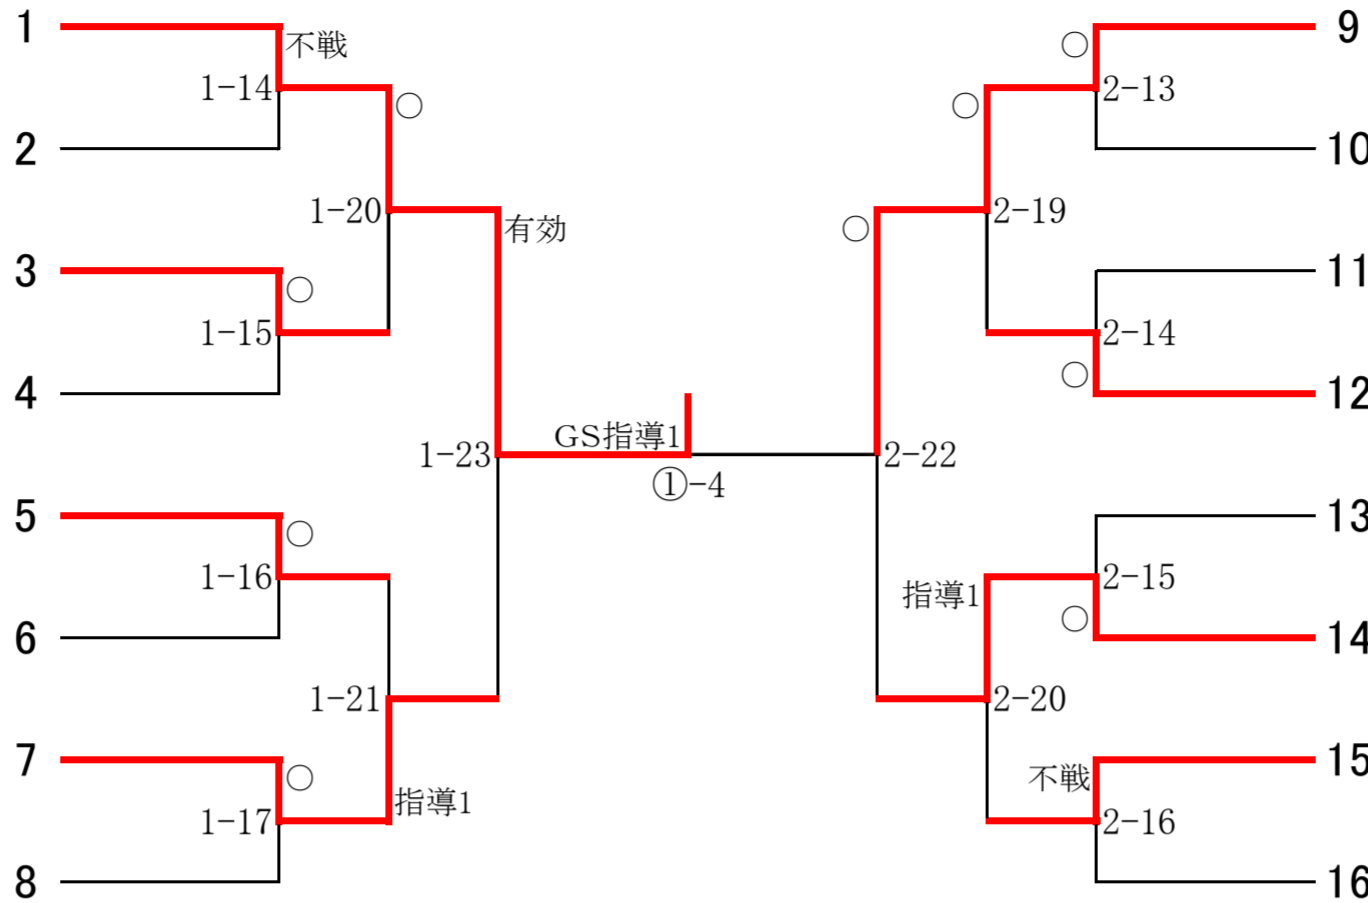

57kg級

1	大手 和
	修 徳
2	原 沙 緒 理
	明治学院
3	齋 藤 美 咲
	江戸川・二之江
4	清 水 梨 瑚
	青 梅・第 二
5	鈴 木 麻 由
	板 橋・上板橋第三
6	久 保 田 有 咲
	江戸川・葛 西
7	石 川 梨 夏 子
	渋谷教育学園渋谷
8	中 島 海 咲
	明治学院