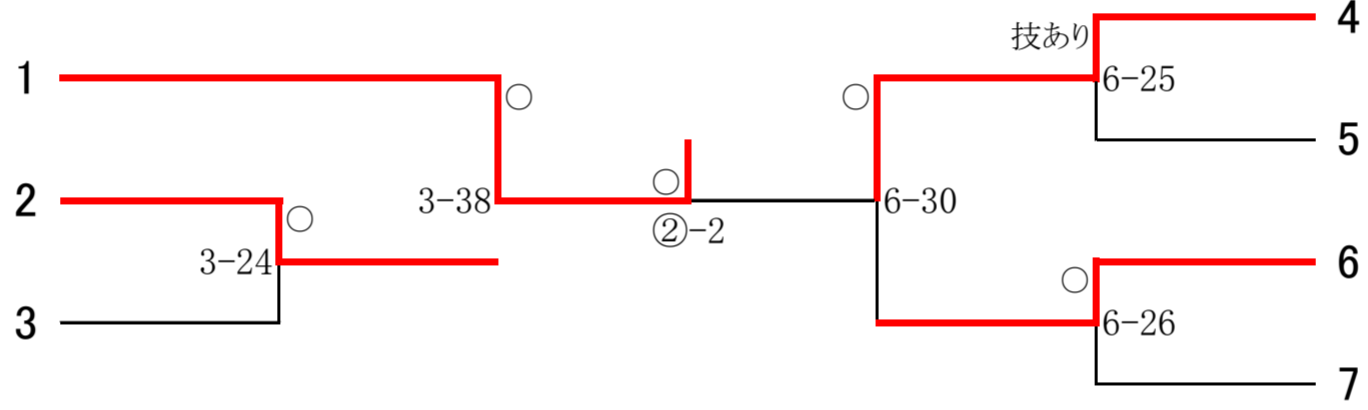

63kg級

1	野 澤 知 莉
	帝 京
2	大 下 美 穂
	立 川・立川第五
3	美 河 早 紀
	町 田・小 山