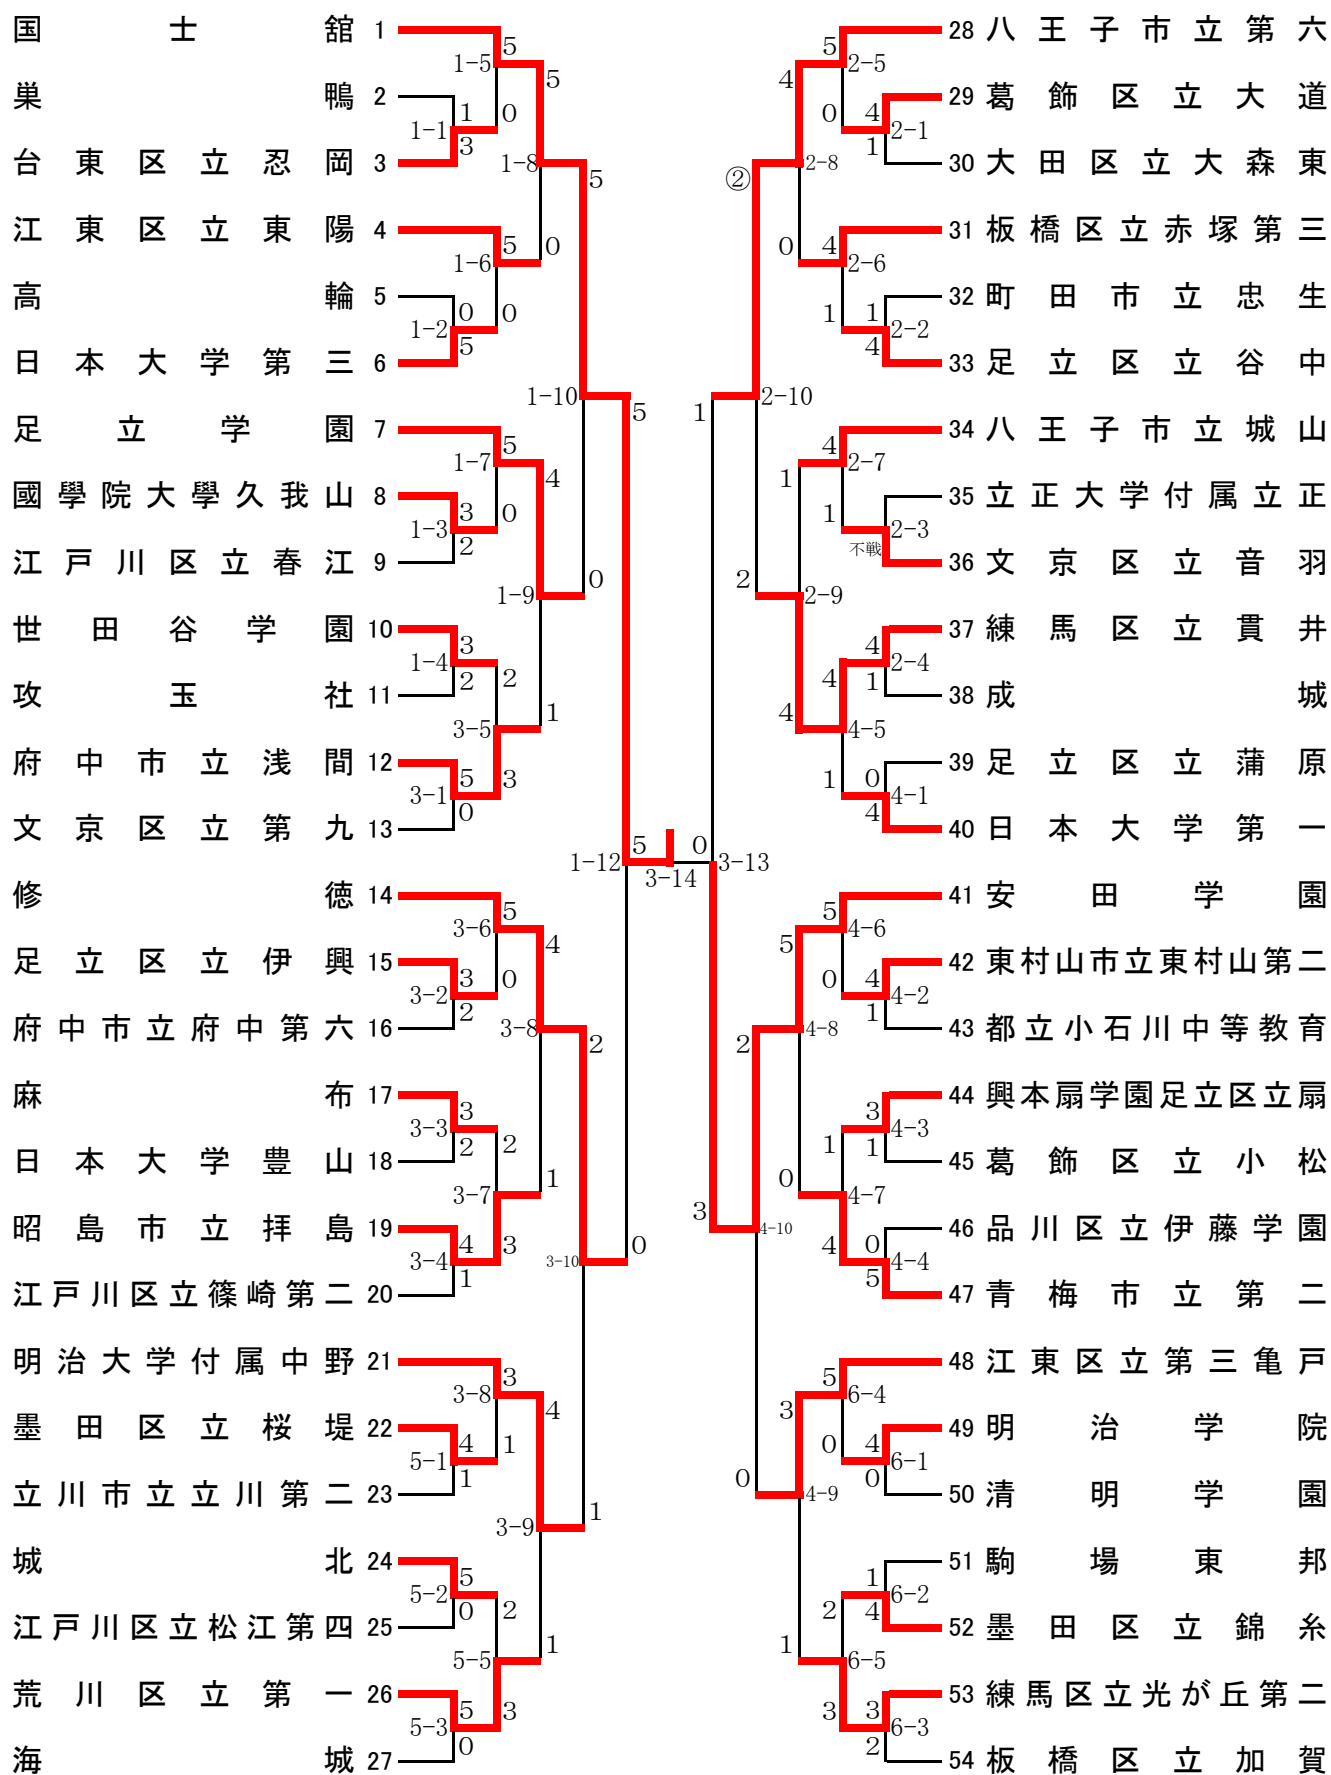

男子団体戦

男子団体戦[関東大会出場決定戦:順位決定トーナメント]

(ア) 準決勝進出校に3回戦(1-8又は1-9)で敗れた学校

(イ) 準々決勝(1-10)で敗れた学校

(ウ) 準決勝進出校に3回戦(3-8又は3-9)で敗れた学校

(エ) 準々決勝(3-10)で敗れた学校

(オ) 準決勝(3-13)で敗れた学校

(カ) 準決勝進出校に3回戦(2-8又は2-9)で敗れた学校

(キ) 準々決勝(2-10)で敗れた学校

(ク) 準決勝進出校に3回戦(4-8又は4-9)で敗れた学校

(ケ) 準々決勝(4-10)で敗れた学校

(コ) 準決勝(1-12)で敗れた学校

男子団体戦[関東大会第3・第4代表決定戦]

(サ) 代表決定戦最終戦(2-13)で勝った学校

(シ) 代表決定戦最終戦(4-13)で勝った学校

※なお、今大会本戦ですすで対戦済みの場合、改めて順位決定戦は行わず、その対戦の勝者を東京都第3代表とする。

女子団体戦

女子団体戦 [関東大会第3代表決定戦]

(ア) 決勝進出校に準々決勝(5-11または5-12)で敗れた学校 (ウ) 決勝進出校に準々決勝(6-11または6-12)で敗れた学校

(イ) 準決勝(6-13)で敗れた学校

(エ) 準決勝(5-13)で敗れた学校