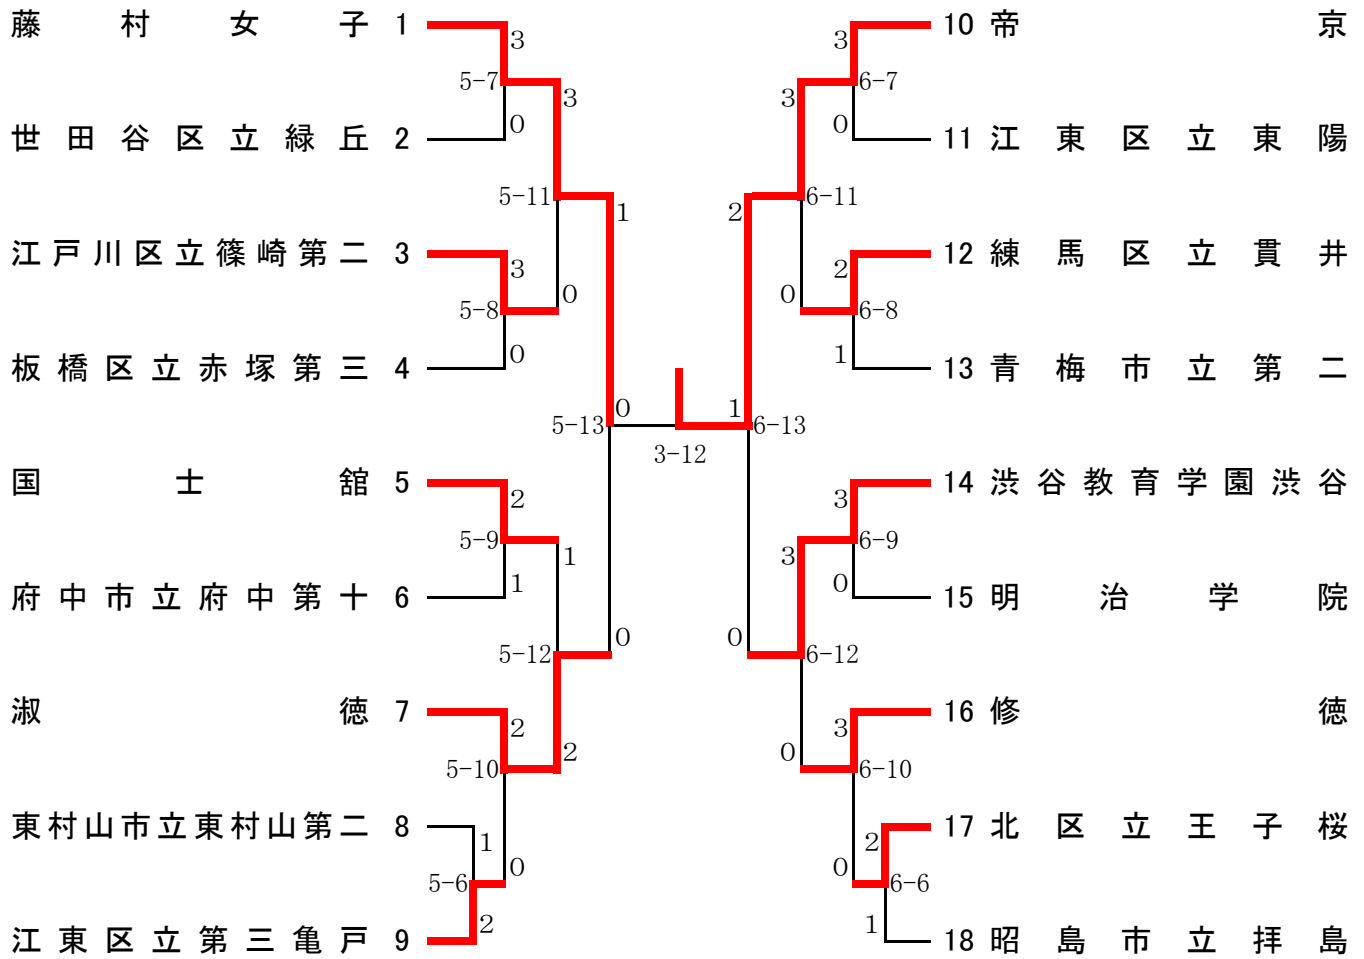

男子団体戦

男子団体戦[関東大会出場決定戦:順位決定トーナメント]

(ア) 準決勝進出校に3回戦(1-8又は1-9)で敗れた学校

(イ) 準々決勝(1-10)で敗れた学校

(ウ) 準決勝進出校に3回戦(3-8又は3-9)で敗れた学校

(エ) 準々決勝(3-10)で敗れた学校

(オ) 準決勝(3-13)で敗れた学校

(カ) 準決勝進出校に3回戦(2-8又は2-9)で敗れた学校

(キ) 準々決勝(2-10)で敗れた学校

(ク) 準決勝進出校に3回戦(4-8又は4-9)で敗れた学校

(ケ) 準々決勝(4-10)で敗れた学校

(コ) 準決勝(1-12)で敗れた学校

男子団体戦[関東大会第3・第4代表決定戦]

(サ) 代表決定戦最終戦(2-13)で勝った学校

(シ) 代表決定戦最終戦(4-13)で勝った学校

※なお、今大会本戦ですすで対戦済みの場合、改めて順位決定戦は行わず、その対戦の勝者を東京都第3代表とする。

女子団体戦

女子団体戦 [関東大会第3代表決定戦]

(ア) 決勝進出校に準々決勝(5-11または5-12)で敗れた学校 (ウ) 決勝進出校に準々決勝(6-11または6-12)で敗れた学校

(イ) 準決勝(6-13)で敗れた学校

(エ) 準決勝(5-13)で敗れた学校