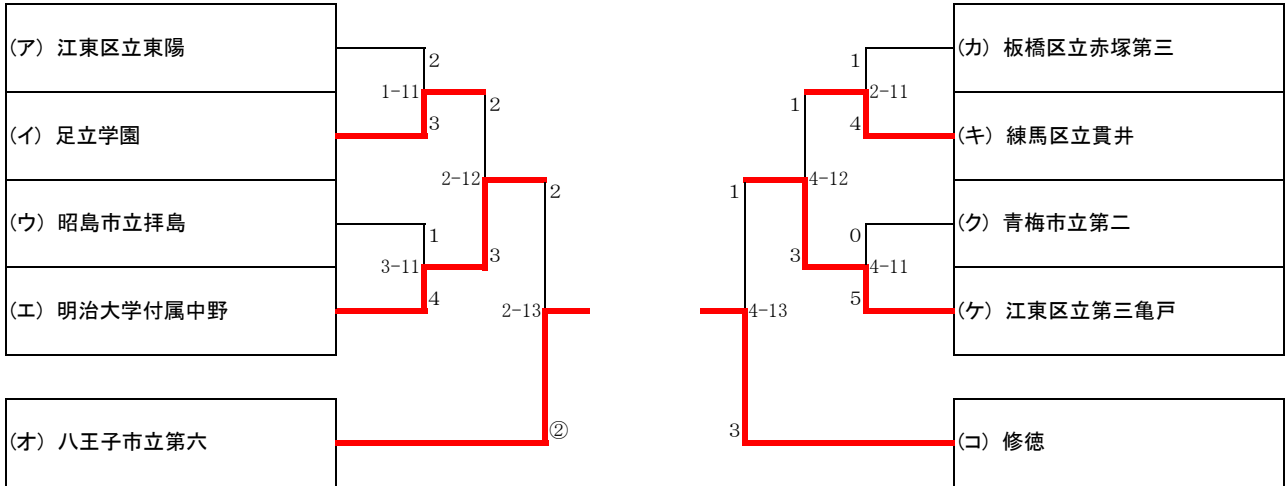

男子団体戦

男子団体戦[関東大会出場決定戦:順位決定トーナメント]

(ア) 準決勝進出校に3回戦(1-8又は1-9)で敗れた学校

(イ) 準々決勝(1-10)で敗れた学校

(ウ) 準決勝進出校に3回戦(3-8又は3-9)で敗れた学校

(エ) 準々決勝(3-10)で敗れた学校

(オ) 準決勝(3-13)で敗れた学校

(カ) 準決勝進出校に3回戦(2-8又は2-9)で敗れた学校

(キ) 準々決勝(2-10)で敗れた学校

(ク) 準決勝進出校に3回戦(4-8又は4-9)で敗れた学校

(ケ) 準々決勝(4-10)で敗れた学校

(コ) 準決勝(1-12)で敗れた学校

男子団体戦[関東大会第3・第4代表決定戦]

(サ) 代表決定戦最終戦(2-13)で勝った学校

(シ) 代表決定戦最終戦(4-13)で勝った学校

※なお、今大会本戦ですすで対戦済みの場合、改めて順位決定戦は行わず、その対戦の勝者を東京都第3代表とする。

女子団体戦

女子団体戦 [関東大会第3代表決定戦]

(ア) 決勝進出校に準々決勝(5-11または5-12)で敗れた学校 (ウ) 決勝進出校に準々決勝(6-11または6-12)で敗れた学校

(イ) 準決勝(6-13)で敗れた学校

(エ) 準決勝(5-13)で敗れた学校