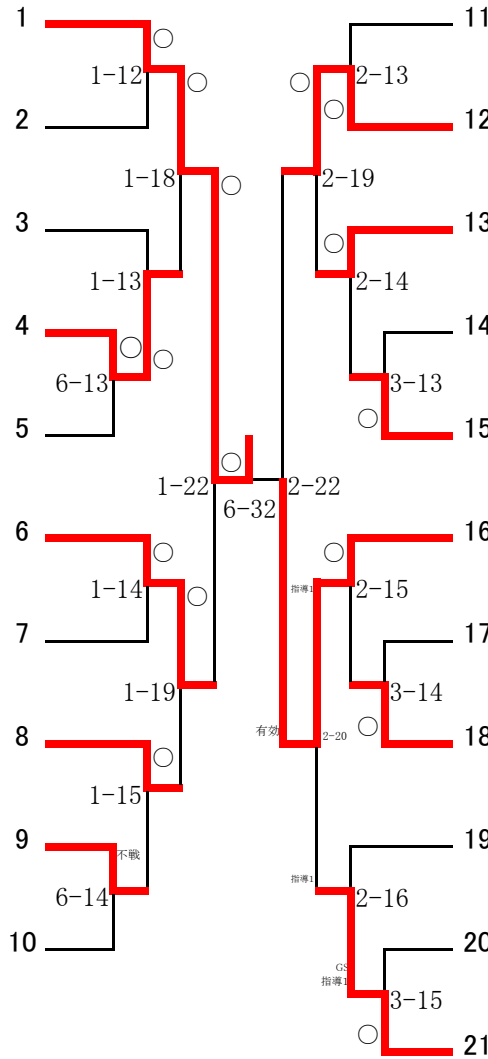

52kg級

池田海実	帝京	2年
佐々木星楽	江戸川区立小岩第五	1年
藤原朱里	東村山市立東村山第二	1年
岩村杏莉	修徳	2年
我妻真矢	練馬区立石神井東	2年
大山明莉	藤村女子	1年
羽賀小百合	練馬区立貫井	2年
星野柚希	江戸川区立篠崎第二	2年
菅谷なつみ	昭島市立拝島	1年
矢田百香	国土舘	1年

菅野縁	修徳	2年
笠川真尋	渋谷教育学園渋谷	1年
久保佑芽奈	昭島市立拝島	2年
小島菜々子	練馬区立貫井	1年
鳥光ひかり	安田学園	1年
川村るん	練馬区立貫井	2年
石島優衣羽	江戸川区立瑞江	1年
澤幸歩	小平市立小平第四	2年
竹内美稀	江戸川区立篠崎第二	2年
横山凜	東村山市立東村山第二	2年
山崎麗菜	帝京	1年