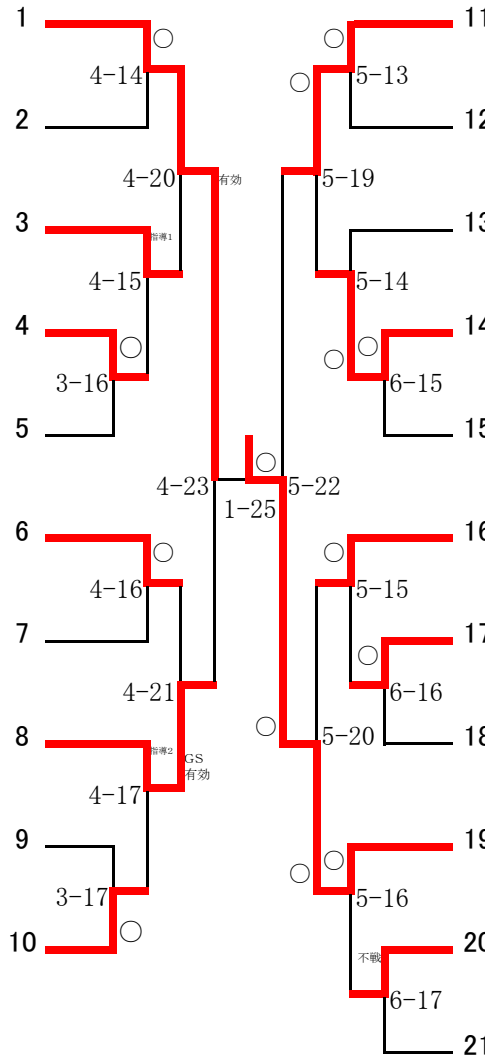

57kg級

吉田 乙葉	帝京	2年
渡部 珠実	国士館	2年
菊田 明希	八王子市立甲ノ原	1年
吉岡 映	修徳	1年
中出 百々恵	練馬区立貫井	2年
徳田 美空	八王子市立第六	2年
田中 珠夕	江東区立東陽	2年
浅野 友希	渋谷教育学園渋谷	2年
安木 啓	町田市立堺	2年
鈴木 彩矢	帝京	1年

矢吹 遥花	淑徳	2年
宮本 香蓮	練馬区立上石神井	1年
真島 美羽	江東区立東陽	1年
鮫島 千穂	藤村女子	2年
広瀬 若葉	足立区立竹ノ塚	2年
酒井 ひろの	淑徳	1年
森田 千鶴	青梅市立西	2年
佐藤 和泉	江東区立東陽	2年
谷岡 成美	渋谷教育学園渋谷	2年
高井 滯花	日野市立第一	2年
宮崎 夏海	江戸川区立小岩第五	1年