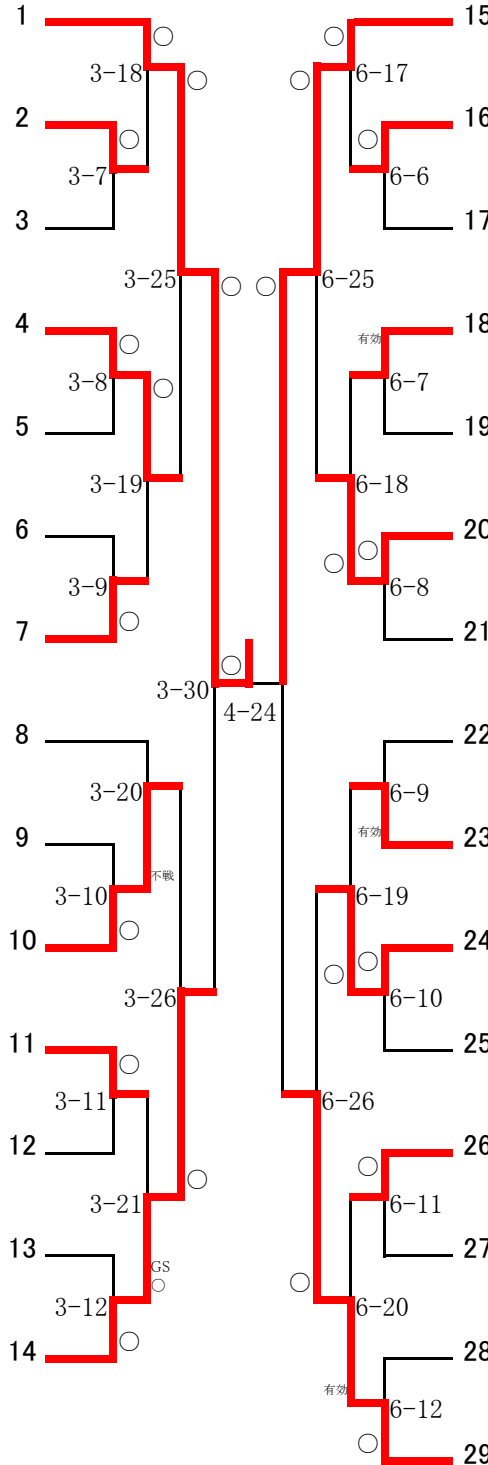

40kg級

生田 さくら	修徳	2年
久下 彩	世田谷区立緑丘	1年
笠原 さくら	三鷹市立第六	1年
柏葉 美紅	渋谷区立代々木	2年
悦喜 桃子	練馬区立貫井	1年
早坂 麗鈴	八王子市立甲ノ原	1年
百々 瑠奈	板橋区立赤塚第三	2年

長澤 友美	町田市立南成瀬	2年
新井 未央	練馬区立石神井東	2年
中井 昭希	世田谷区立緑丘	1年
笠原 もも	三鷹市立第六	1年
藤原 七彩	渋谷教育学園渋谷	1年
瀧田 日和	大田区立蓮沼	1年
大塚 菖	昭島市立拝島	2年
藤田 菜奈世	豊島区立池袋	1年

44kg級

桑田 彩菜	淑徳	1年
遠藤 咲	江戸川区立二之江	2年
榊枝 富葵	世田谷区立北沢	2年
福本 小晴	昭島市立拝島	1年
江波 遥乃	藤村女子	1年
平城 悠	都立小石川中等教育	1年
高野 生芳	修徳	1年
福島 ゆら	府中市立浅間	1年

川田 歩実	修徳	2年
松井 美朋	東村山市立東村山第二	1年
高木 美海	豊島区立池袋	1年
吉川 詩乃	世田谷区立玉川	1年
岩切 歩花	国分寺市立第三	2年
辻 芽依	練馬区立上石神井	2年
小山 優芽	板橋区立志村第二	1年
佐藤 真央	国士舘	2年
清水 麻夕美	羽村市立羽村第二	1年

48kg級

新井胡桃	1
淑徳	2年
坂寄栞理	2
墨田区立桜堤	2年
池田千咲	3
昭島市立拝島	1年
堀内春花	4
武蔵野市立第五	1年
藤本華音	5
練馬区立貫井	2年
力弓咲	6
江東区立第三亀戸	1年
大森恵花	7
渋谷教育学園渋谷	1年
関みず菜	8
国土舘	2年
清水虹海	9
東村山市立東村山第二	1年
鈴木星音	10
練馬区立大泉学園	1年
早瀬杏香	11
修徳	2年
川鍋鈴乃	12
青梅市立第三	2年
吉田翔音	13
板橋区立赤塚第三	2年
神尾心愛	14
武蔵村山市立大南学園第四	2年