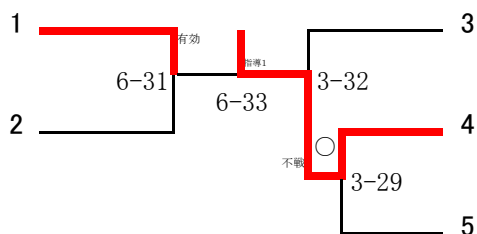

70kg級

池田紅	藤村女子	2年
池上鈴香	練馬区立貫井	2年

山本真弓	江東区立東陽	2年
稲葉千皓	国土舘	1年
諫山晴香	八王子市立第五	1年

70kg超級

酒井葵海	帝京	1年
花森礼奈	青梅市立第二	2年

菊池明菜	国土舘	1年
大高ひかり	帝京	1年
西巻美幸	修徳	1年