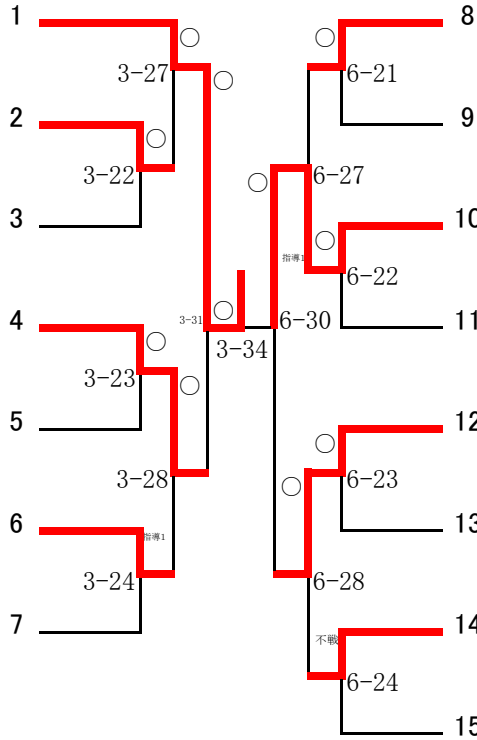

63kg級

田嶋海佳	帝京	2年
黒田葵	目黒区立目黒中央	2年
古挽由季	江戸川区立瑞江	1年
石川怜奈	江戸川区立篠崎第二	1年
川上えら芙	京華女子	2年
矢澤恭夏	昭島市立拝島	1年
棚原どれみ	修徳	1年

野崎アカリ	青梅市立西	2年
菊池萌慧	江戸川区立瑞江	1年
星采伽	帝京	1年
和田文那	品川区立荏原第一	1年
関澤美弥	淑徳	1年
杉山莉奈	立川市立立川第五	2年
田原佑香	練馬区立貫井	2年
田平万侑	江戸川区立篠崎第二	2年