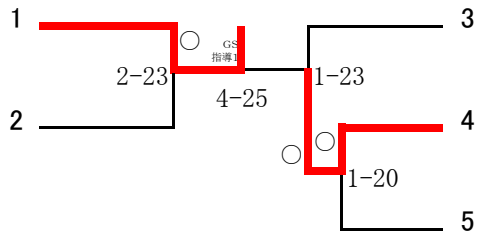

70kg級

池田紅	藤村女子	2年
池上鈴香	練馬区立貫井	2年

山本真弓	江東区立東陽	2年
稲葉千皓	国土舘	1年
諫山晴香	八王子市立第五	1年