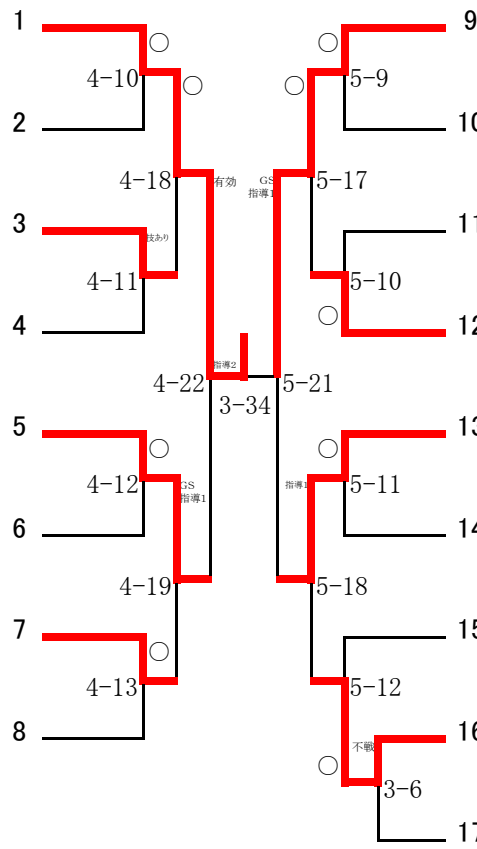

川田 歩実	修徳	2年
松井 美朋	東村山市立東村山第二	1年
高木 美海	豊島区立池袋	1年
吉川 詩乃	世田谷区立玉川	1年
岩切 歩花	国分寺市立第三	2年
辻 芽依	練馬区立上石神井	2年
小山 優芽	板橋区立志村第二	1年
佐藤 真央	国士舘	2年
清水 麻夕美	羽村市立羽村第二	1年