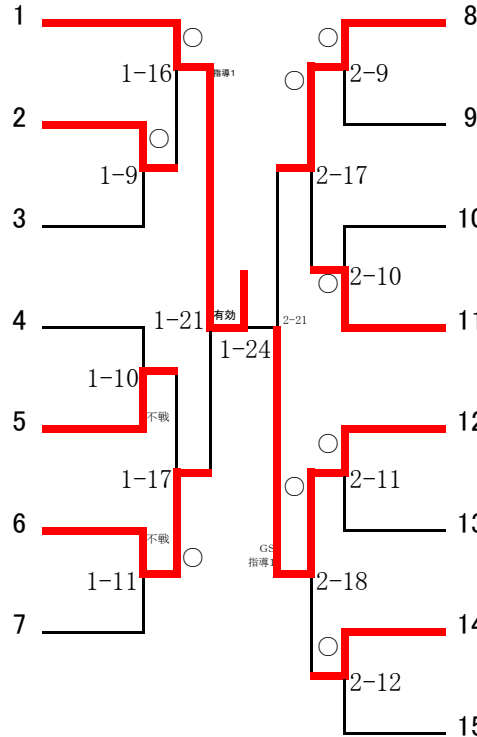

40kg級

生田 さくら	修徳	2年
久下 彩	世田谷区立緑丘	1年
笠原 さくら	三鷹市立第六	1年
柏葉 美紅	渋谷区立代々木	2年
悦喜 桃子	練馬区立貫井	1年
早坂 麗鈴	八王子市立甲ノ原	1年
百々 瑠奈	板橋区立赤塚第三	2年

長澤 友美	町田市立南成瀬	2年
新井 未央	練馬区立石神井東	2年
中井 昭希	世田谷区立緑丘	1年
笠原 もも	三鷹市立第六	1年
藤原 七彩	渋谷教育学園渋谷	1年
瀧田 日和	大田区立蓮沼	1年
大塚 菖	昭島市立拝島	2年
藤田 菜奈世	豊島区立池袋	1年