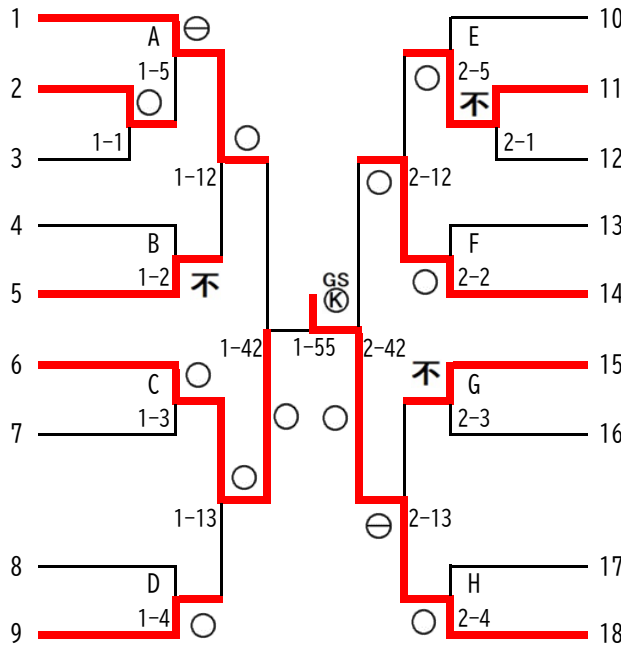

男子50kg級

富田 陸翔	
有明柔道クラブ	1年
加藤 柗太	
修徳	2年
竹内 柗裕	
江戸川区立篠崎第二	1年
~~富樫 亮~~	
~~葛飾区立本田中~~	
松宮 悠翔	
江戸川区立春江	1年
大澤 輝己	
墨田区立桜堤	2年
大坪 豊	
葛飾区立水元	1年

田場川 俊輔	
江戸川区立二之江	2年
橋本 歩	
江東区立東陽	1年

浅香 龍士	
墨田区立桜堤	2年
中江 陽星	
葛飾区立水元	1年
~~吉田 誠馬~~	
~~江戸川区立瑞江第二~~	
柏 侑希	
葛飾区立本田中	2年
和栗 鈴	
江東区立東陽	1年
有馬 良将	
日本大学第一	2年
~~坂田 友希~~	
~~江戸川区立松江第一~~	

赤間 弘人	
江戸川区立春江	2年
小見川 波大	
修徳	1年