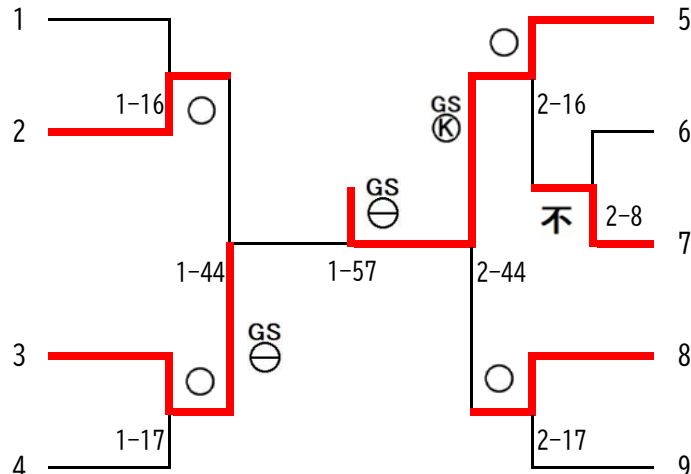

男子60kg級

牛丸 奮斗	
修徳	1年
菅井 悠雅	
葛飾区立青葉	2年

増山 龍太郎	
隅田柔道塾	2年
小泉 尋生	
葛飾区立水元	1年

飯田 颯太	
江東区立深川第二	1年
~~薛 俊義~~	
~~江戸川区立瑞江第二~~	
田中 優空	
葛飾区立本田中	2年
大西 将生	
安田学園	2年
松井 海斗	
修徳	1年