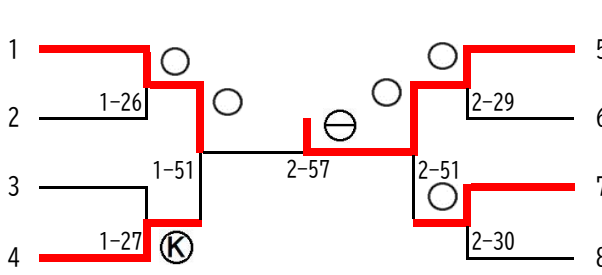

女子52kg級

松井 渚
葛飾区立青葉 2年
阿部 未幸
江戸川区立瑞江第三 1年
松本 陽南乃
修徳 1年
前更 紀織
葛飾区立水元 2年

村越 のんの
修徳 1年
今吉 実佑
江戸川区立松江第三 2年
小出 悠乃
葛飾区立水元 1年
~~浅岡 亜里沙~~
~~墨田区立桜堤 2年~~