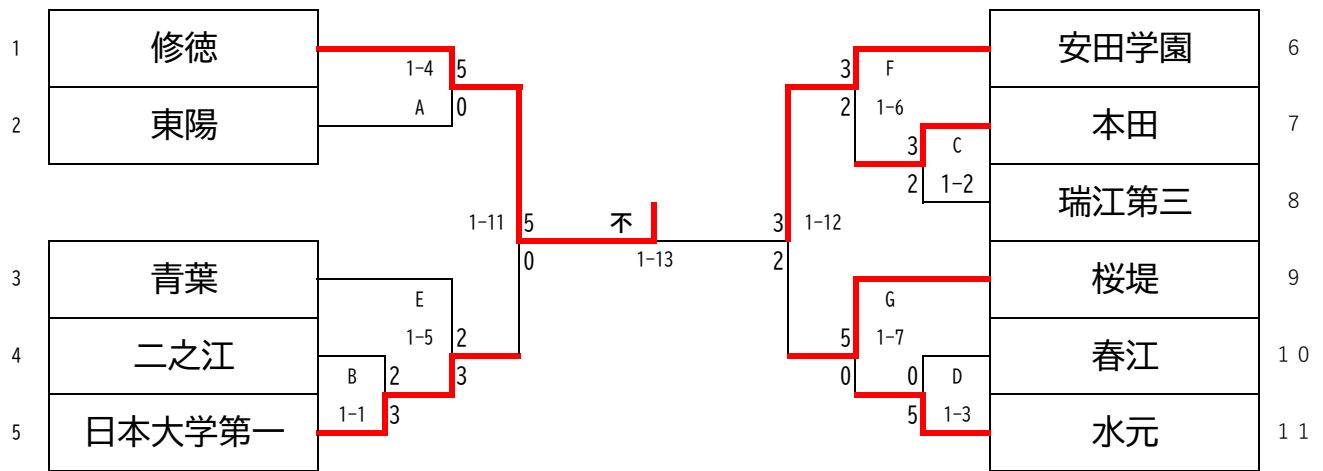

○男子団体戦

都大会出場決定戦

※本戦で勝敗が決している場合には、試合は行わない。

○女子団体戦

		2-1	2-2	2-3	2-4	2-5	2-6	2-7	2-8	2-9	2-10	勝敗	順位
1	瑞江第三	△ 0		△ 1			△ 1			△ 1		0-4	5
2	修徳	○ 3			○ 3			○ 3			○ 2	4-0	1
3	水元		○ 2		△ 0		○ 2		△ 1			2-2	3
4	桜堤		△ 1			△ 0		△ 0		○ 2		1-3	4
5	青葉			○ 2		○ 2			○ 2		△ 0	3-1	2