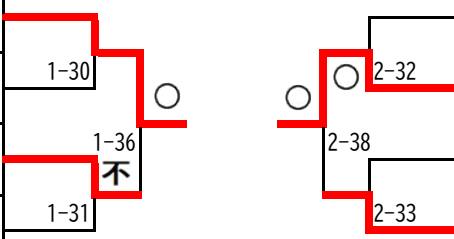

都大会出場決定戦

加藤 柗太		Aの敗者
修徳	2年	
		Bの敗者
大坪 豊		Cの敗者
葛飾区立水元	1年	
田場川 俊輔		Dの敗者
江戸川区立二之江	2年	

Eの敗者		浅香 龍士	
		墨田区立桜堤	2年
Fの敗者		柏 侑希	
		葛飾区立本田中	2年
Gの敗者			
Hの敗者		赤間 弘人	
		江戸川区立春江	2年