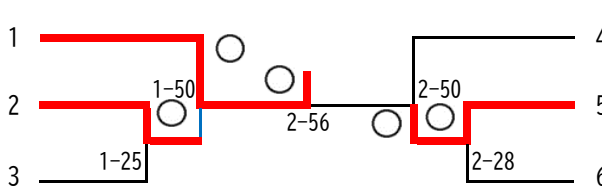

女子40kg級

田中 歩佳
修徳 1年

横尾 あの
修徳 1年

女子44kg級

	1-29	1-39	1-54	勝敗	順位
佐藤 香乃 江戸川区立瑞江第三 2年	○		不	2-0	1
寶田 優月 江戸川区立二之江 2年	△	不		1-1	2
秋山 恋華 修徳 2年		△	△	0-2	3

女子48kg級

合原 玲泉
江戸川区立瑞江第三 2年
長谷川 望歩
墨田区立桜堤 2年
和田 唯花
江戸川区立瑞江第三 1年