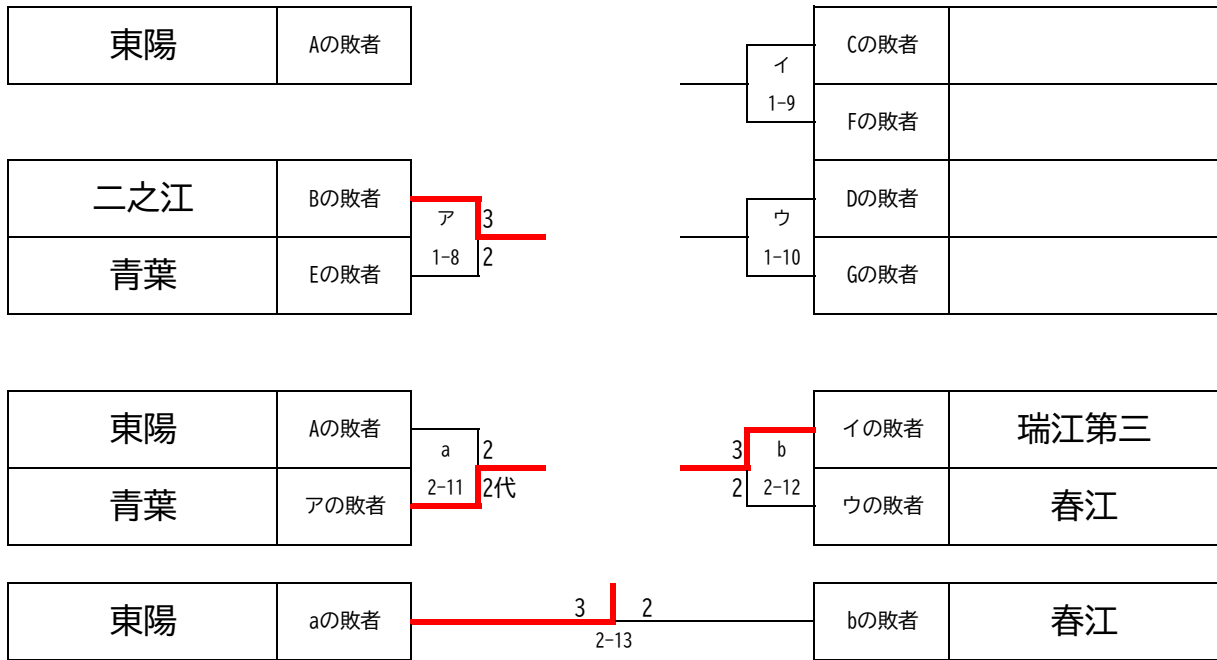

○男子団体戦

都大会出場決定戦

※本戦で勝敗が決している場合には、試合は行わない。

○女子団体戦

		2-1	2-2	2-3	2-4	2-5	2-6	2-7	2-8	2-9	2-10	勝敗	順位
1	瑞江第三	△ 0		△ 1			△ 1			△ 1		0-4	5
2	修徳	○ 3			○ 3			○ 3			○ 2	4-0	1
3	水元		○ 2		△ 0		○ 2		△ 1			2-2	3
4	桜堤		△ 1			△ 0		△ 0		○ 2		1-3	4
5	青葉			○ 2		○ 2			○ 2		△ 0	3-1	2