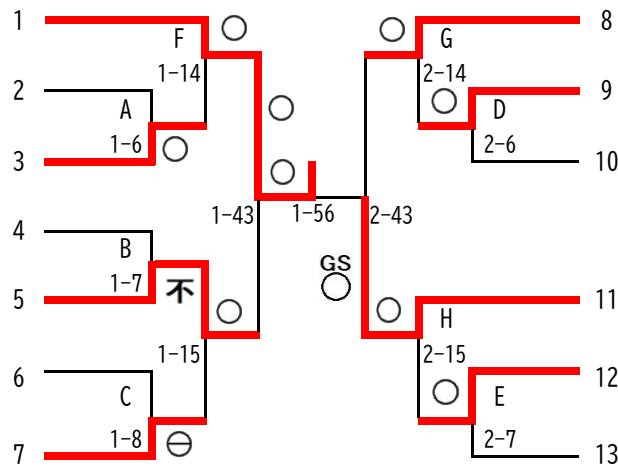

男子55kg級

鈴木 聖空	
修徳	2年
後藤 琉希	
江戸川区立瑞江第三	2年
石上 裕貴	
日本大学第一	1年
~~村井 洋仁~~	
~~葛飾区立本田中~~	
福田 凌太	
墨田区立桜堤	1年
濁沼 楓	
葛飾区立水元	1年
篠原 光輝	
江戸川区立春江	2年

酒井 景大	
墨田区立桜堤	1年
森田 琉煌	
江戸川区立小岩第三	1年
荒井 智尋	
葛飾区立青葉	1年

秋山 泰我	
修徳	1年
田中 祐弥	
江戸川区立瑞江第三	2年
井上 武	
葛飾区立水元	1年

都大会出場決定戦

※本戦で勝敗が決している場合には、試合は行わない。

	Aの敗者	a	c	Dの敗者	
	Fの敗者	1-32	2-34	Gの敗者	
	Bの敗者	b	d	Eの敗者	
濁沼 楓	Cの敗者	1-33	2-35	Hの敗者	
葛飾区立水元					

後藤 琉希	aの敗者	cの敗者	荒井 智尋
江戸川区立瑞江第三	2年	葛飾区立青葉	1年
	bの敗者	dの敗者	井上 武
	1-37	2-39	葛飾区立水元
			1年