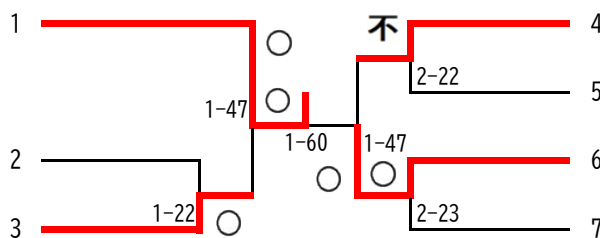

男子81kg級

佐藤 礼隆	
江東区立第三亀戸	1年

木村 隆太	
墨田区立桜堤	2年
大迫 吉誓	
日本大学第一	1年

ステューティ 海斗 ジョージ	
江東区立東陽	2年

~~曲澤 弘貴~~	
~~日本大学第~~	
鶴川 ジュンライリー	
修徳	1年
小形 然	
墨田区立桜堤	2年