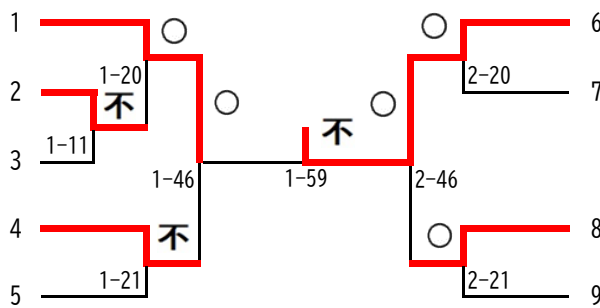

男子73kg級

山口 力也	
安田学園	2年
今井 碧	
修徳	1年
~~北里 真~~	
~~墨田区立桜堤~~	
森 飛龍	
江戸川区立二之江	1年
~~洞内 優亜~~	
~~葛飾区立双葉~~	

植村 小太郎	
安田学園	2年
泉山 冬弥	
江戸川区立二之江	2年

萩原 大弥	
修徳	1年
ラシジャンティー ケイハン	
墨田区立桜堤	2年