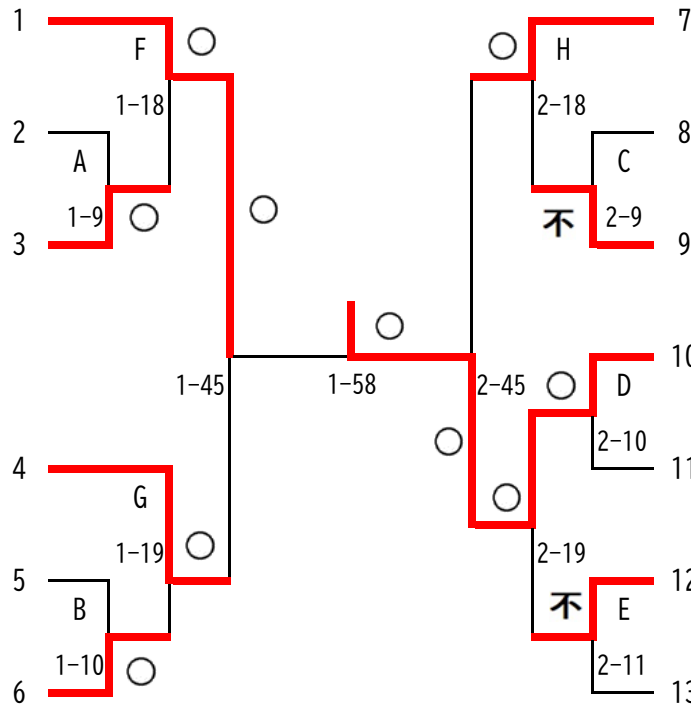

小前 芥里	
葛飾区立水元	2年
稲葉 悠	
日本大学第一	1年
横山 陸	
江戸川区立二之江	2年

村中 礼	
修徳	1年
高田 直弥	
江戸川区立小松川第二	
森泉 皓成	
墨田区立桜堤	2年
木下 優弥	
日本大学第一	2年
堺 響紀	
江戸川区立春江	2年
関根 直輝	
江東区立第三亀戸	2年
鈴木 夢竜	
葛飾区立水元	

男子73kg級

山口 力也	
安田学園	2年
今井 碧	
修徳	1年
北里 真	
墨田区立桜堤	
森 飛龍	
江戸川区立二之江	1年
洞内 優亜	
葛飾区立双葉	