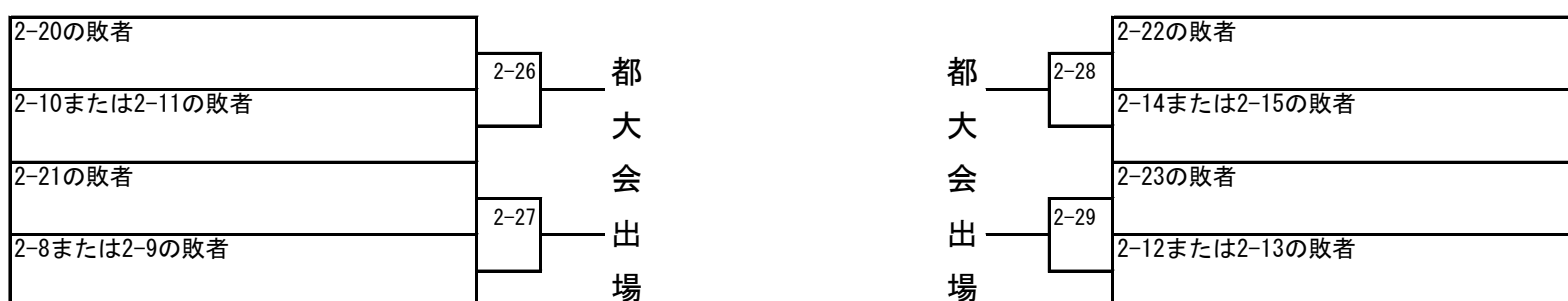

第二試合場

55kg級

<都大会出場決定戦>

<各チーム2名上限不足が出た場合>

73kg級

<都大会出場決定戦>