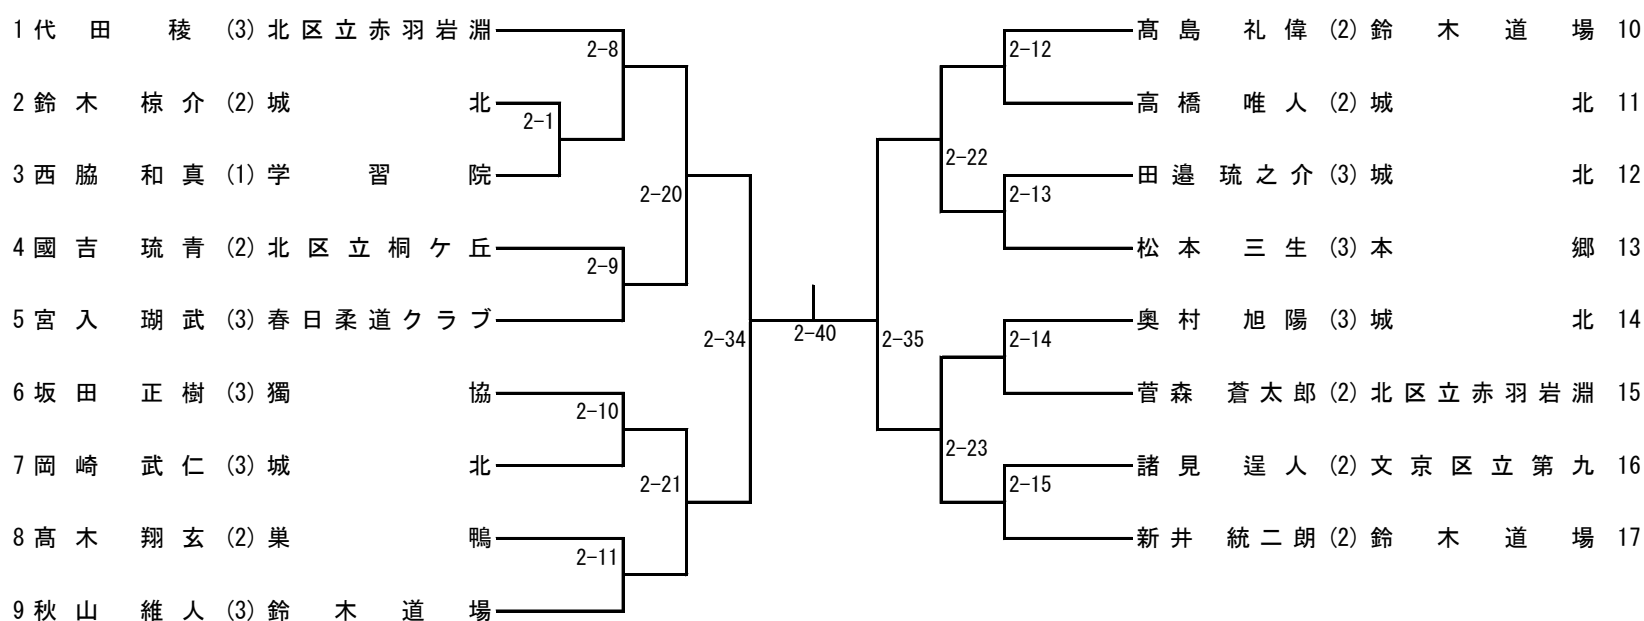

第二試合場

55kg級

<都大会出場決定戦>

<各チーム2名上限不足が出た場合>

73kg級

<都大会出場決定戦>