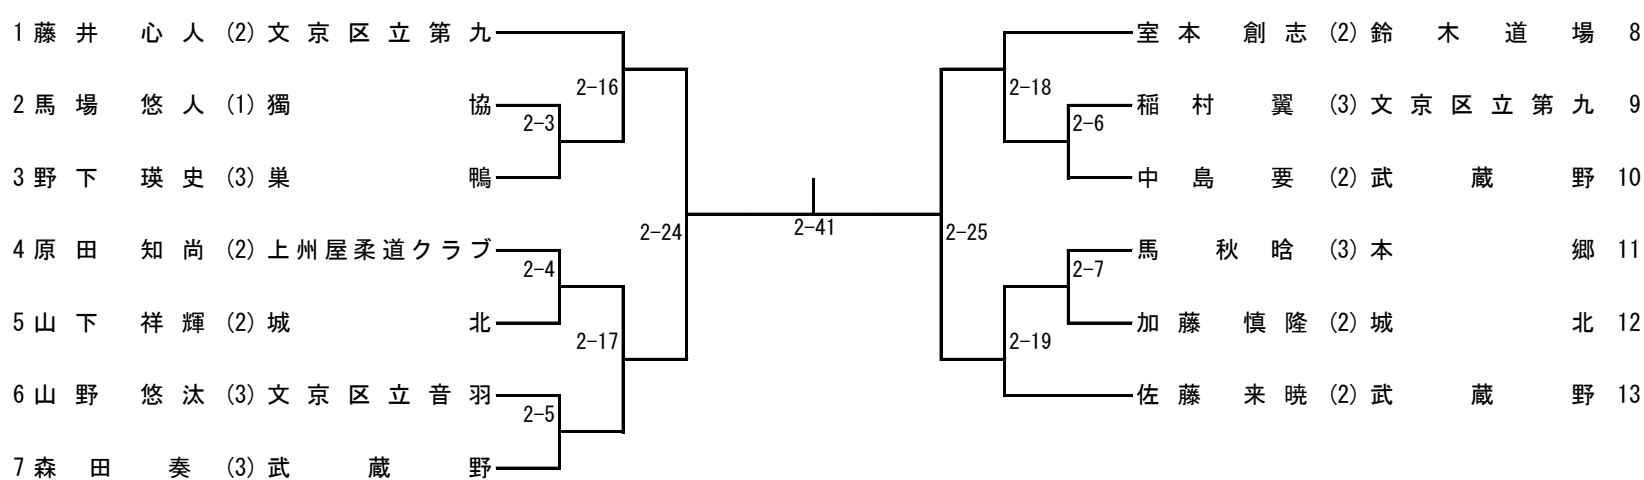

第二試合場

55kg級

<都大会出場決定戦>

<各チーム2名上限不足が出た場合>

73kg級

<都大会出場決定戦>