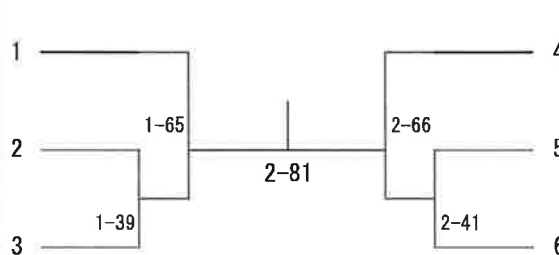

女子40kg級

横尾 あの(2)	
修徳	2

佐藤 柚陽(1)	
葛飾区立綾瀬	1

女子44kg級

佐藤 香乃(3)	
江戸川区立瑞江第三	3
加藤 遥花(1)	
葛飾区立青葉	1
秋山 恋華(3)	
修徳	3

田中 歩佳(2)	
修徳	2
竹森 心麗(1)	
葛飾区立綾瀬	1
福地 ひかる(1)	
修徳	1