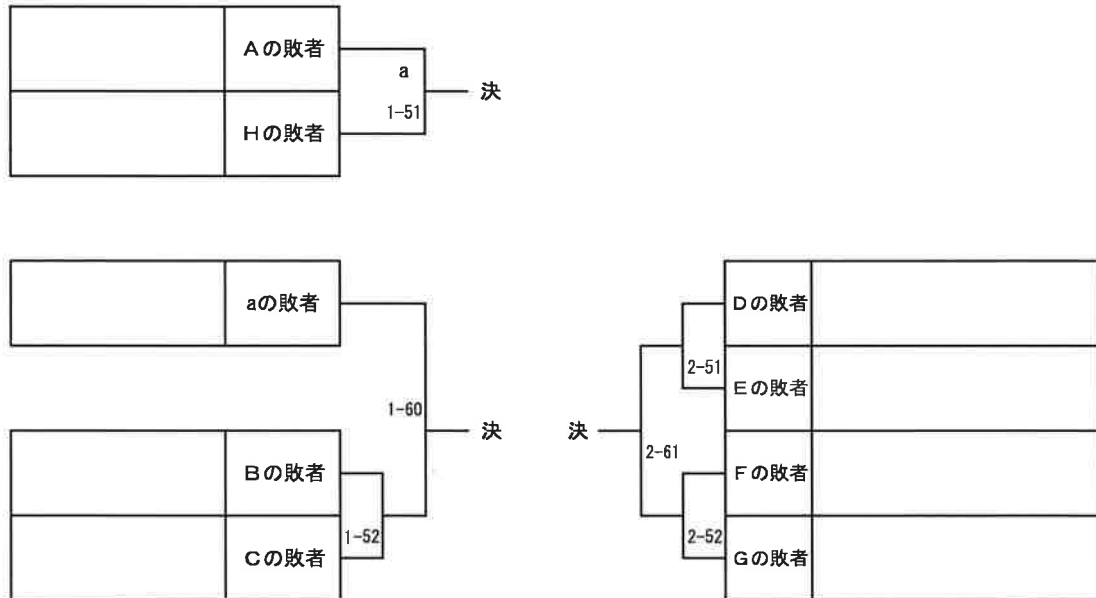

都大会出場決定戦

※本戦で勝敗が決している場合には、試合を行わない。

※「決」まで進出した選手は、都大会出場決定