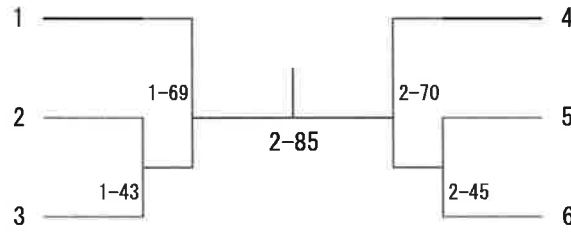

女子63kg級

上田 歩華(3)	
修徳	3
田島 麻央(3)	
墨田区立桜堤	3
天神 茉織(1)	
江戸川区立東葛西	1

神定 楓(3)	
江戸川区立松江第一	3
新堀 江姫(1)	
江東区立深川第二	1
加藤 詩乃(2)	
墨田区立桜堤	2