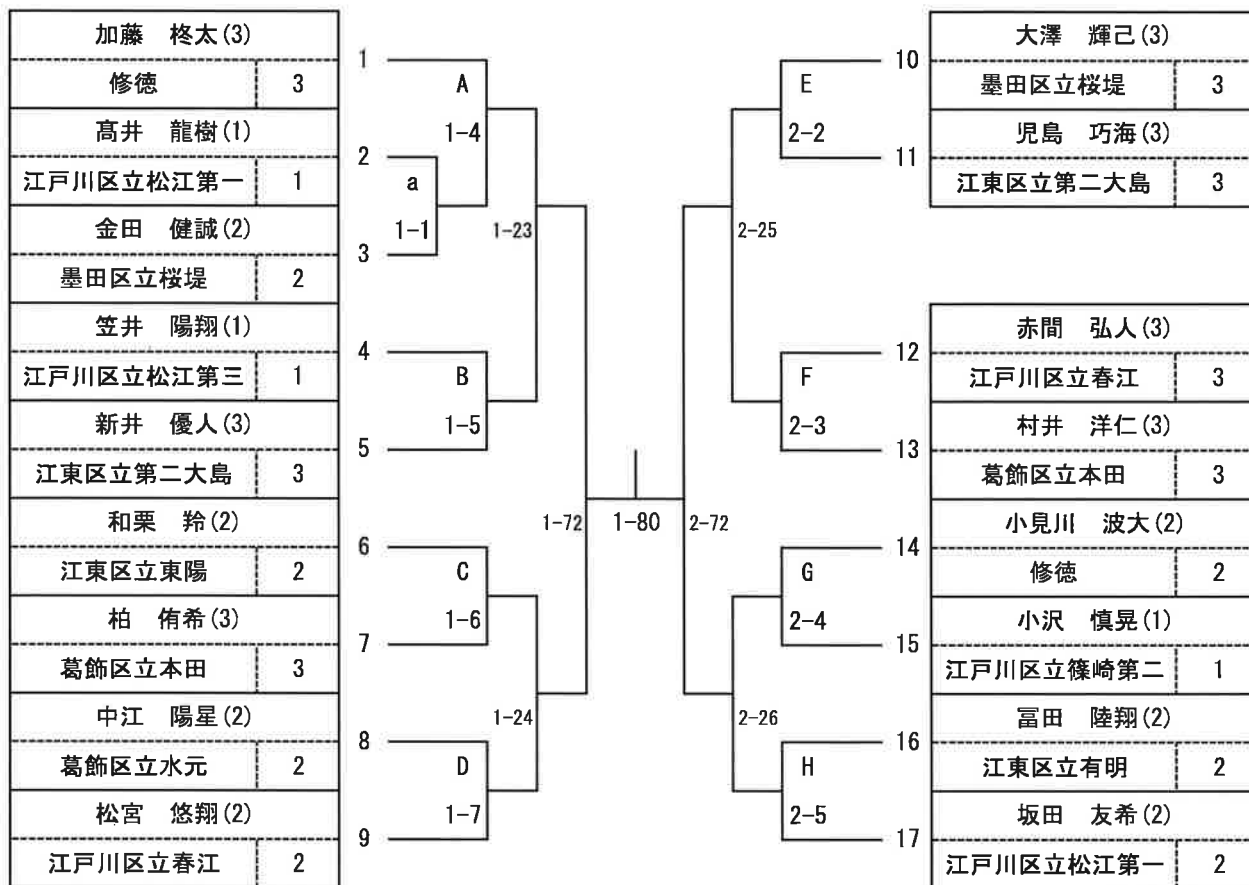

## ○男子団体戦

### 3位決定戦

1-7の敗者

2-7の敗者

2-8

## ○女子団体戦

		2-1	2-2	2-3	2-4	2-5	2-6	勝敗	順位
1	修徳	✓		✓			✓		
2	桜堤	✓		✓	✓	✓			
3	瑞江第三		✓	✓	✓	✓	✓		
4	青葉		✓		✓		✓		

男子50kg級

都大会出場決定戦

※本戦で勝敗が決している場合には、試合を行わない。

※「決」まで進出した選手は、都大会出場決定

男子55kg級

都大会出場決定戦