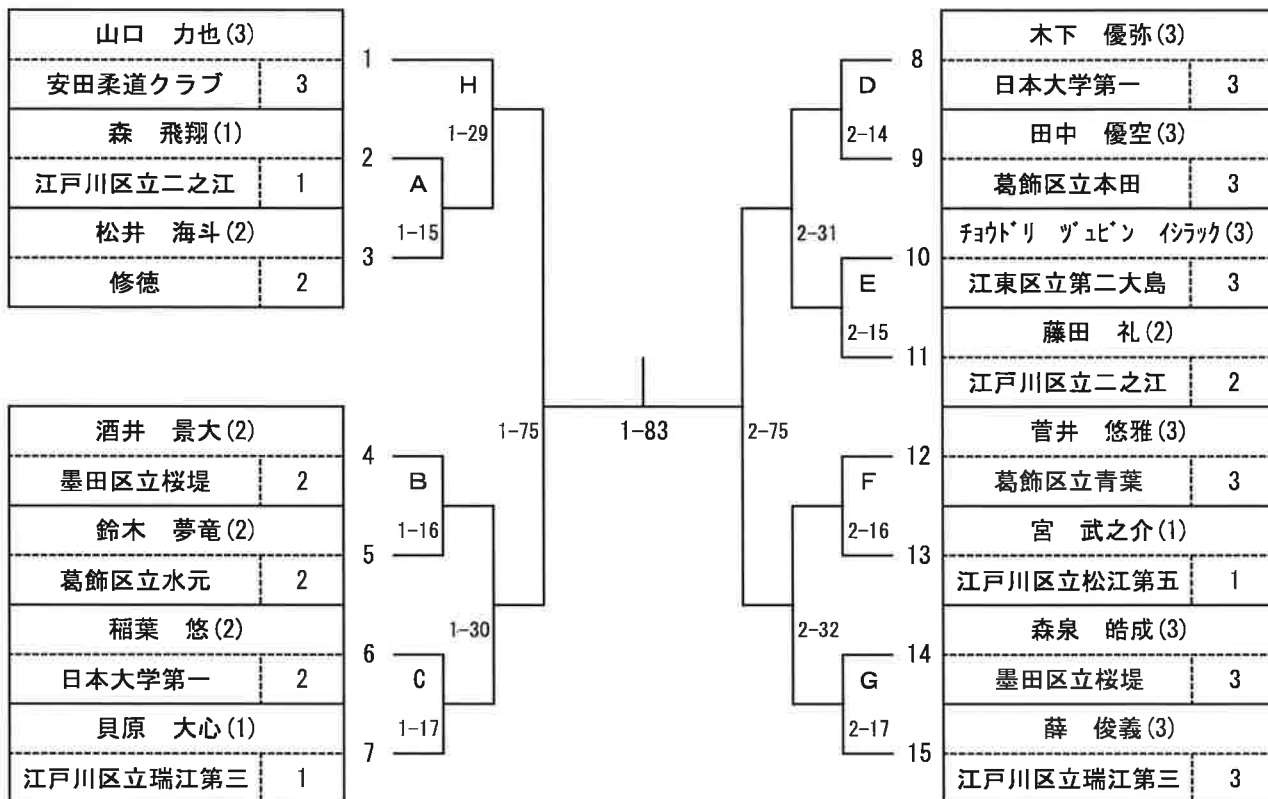

※本戦で勝敗が決している場合には、試合を行わない。

※「決」まで進出した選手は、都大会出場決定

男子60kg級

都大会出場決定戦

※本戦で勝敗が決している場合には、試合を行わない。

※「決」まで進出した選手は、都大会出場決定

男子66kg級

都大会出場決定戦