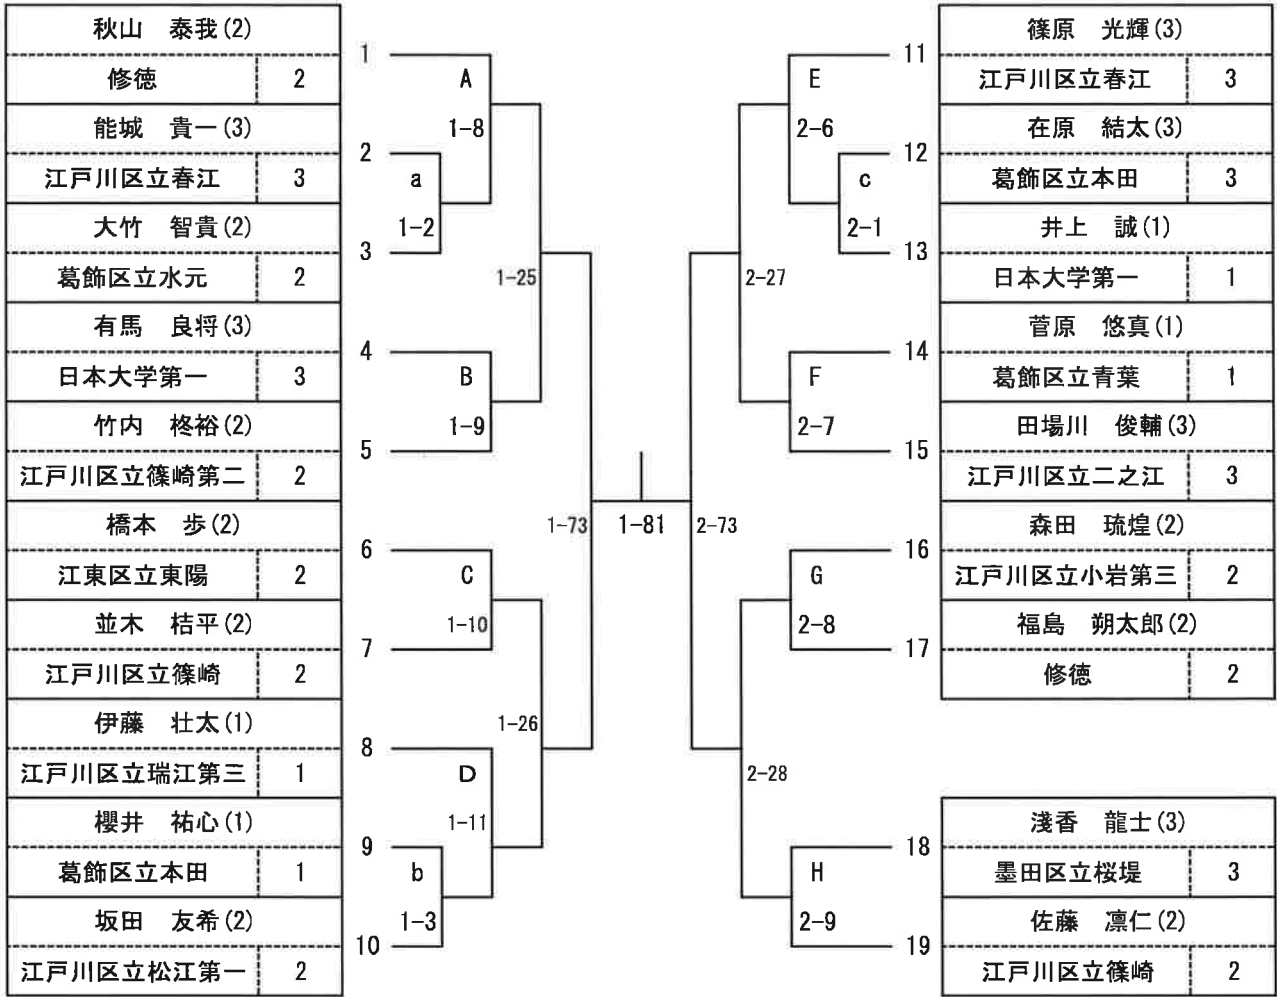

## ○男子団体戦

### 3位決定戦

1-7の敗者

2-7の敗者

2-8

## ○女子団体戦

		2-1	2-2	2-3	2-4	2-5	2-6	勝敗	順位
1	修徳	✓		✓			✓		
2	桜堤	✓		✓	✓	✓			
3	瑞江第三		✓	✓	✓	✓	✓		
4	青葉		✓		✓		✓		

男子50kg級

都大会出場決定戦

※本戦で勝敗が決している場合には、試合を行わない。

※「決」まで進出した選手は、都大会出場決定

男子55kg級

都大会出場決定戦