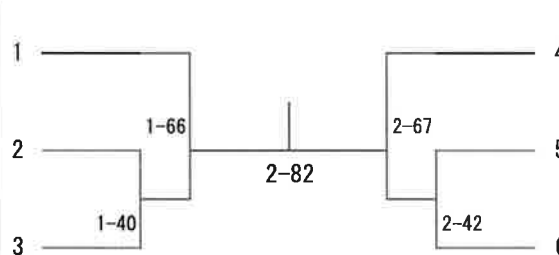

女子48kg級

松井渚(3)	
葛飾区立青葉	3
合原 玲泉(3)	
江戸川区立瑞江第三	3
五十嵐 笑和(3)	
墨田区立桜堤	3

高橋 和禾奈(2)	
葛飾区立青葉	2
長谷川 望歩(3)	
墨田区立桜堤	3
和田 唯花(2)	
江戸川区立瑞江第三	2