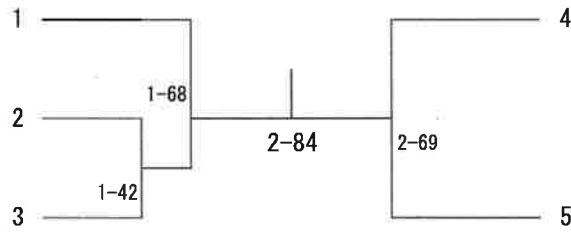

女子52kg級

村越 のんの(2)	
修徳	2

浅岡 亜里沙(3)	
墨田区立桜堤	3
阿部 未幸(2)	
江戸川区立瑞江第三	2

今吉 実佑(3)	
江戸川区立松江第三	3
菅井 卓帆(1)	
葛飾区立青葉	1
寶田 優月(3)	
江戸川区立二之江	3
芝田 美紀(1)	
修徳	1

女子57kg級

菅原 まりな(3)	
葛飾区立青葉	3
北村 詩音(3)	
墨田区立桜堤	3
梅川 真琴(3)	
葛飾区立青葉	3