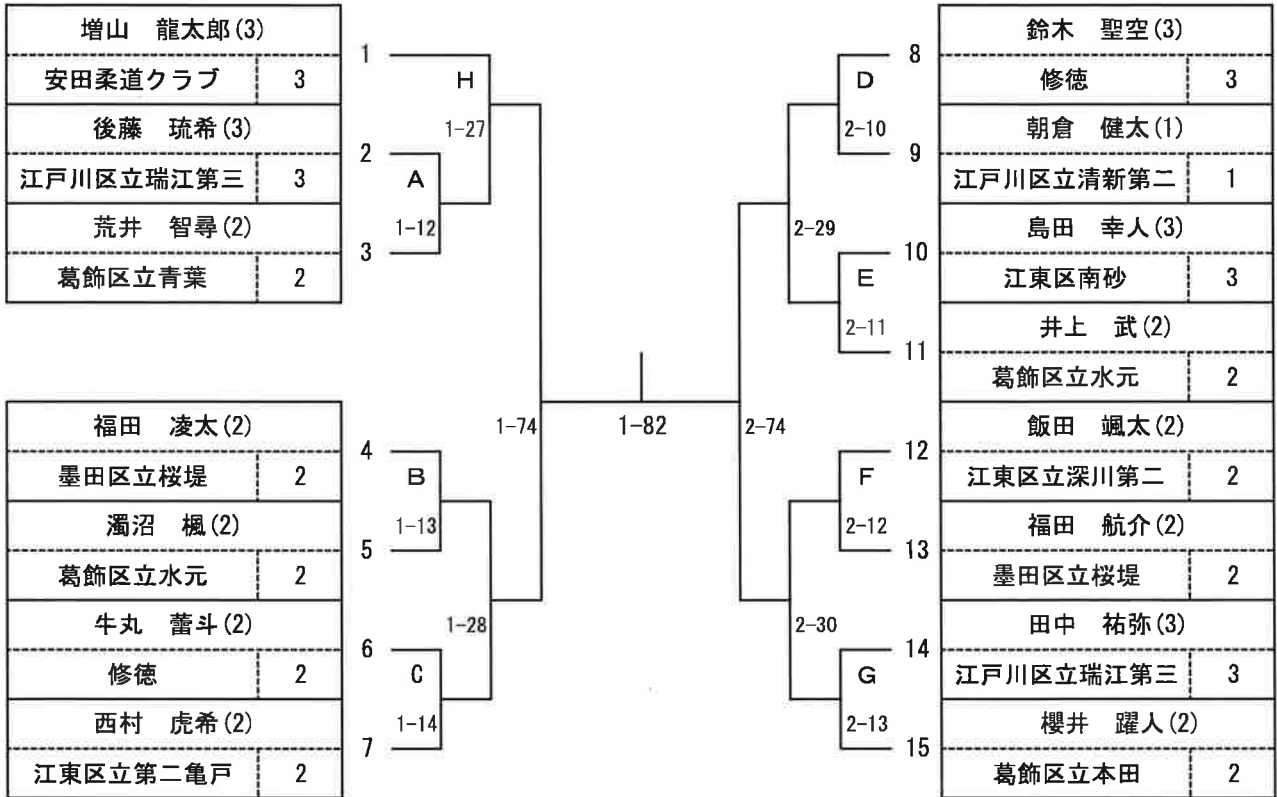

男子60kg級

都大会出場決定戦

※本戦で勝敗が決している場合には、試合を行わない。

※「決」まで進出した選手は、都大会出場決定