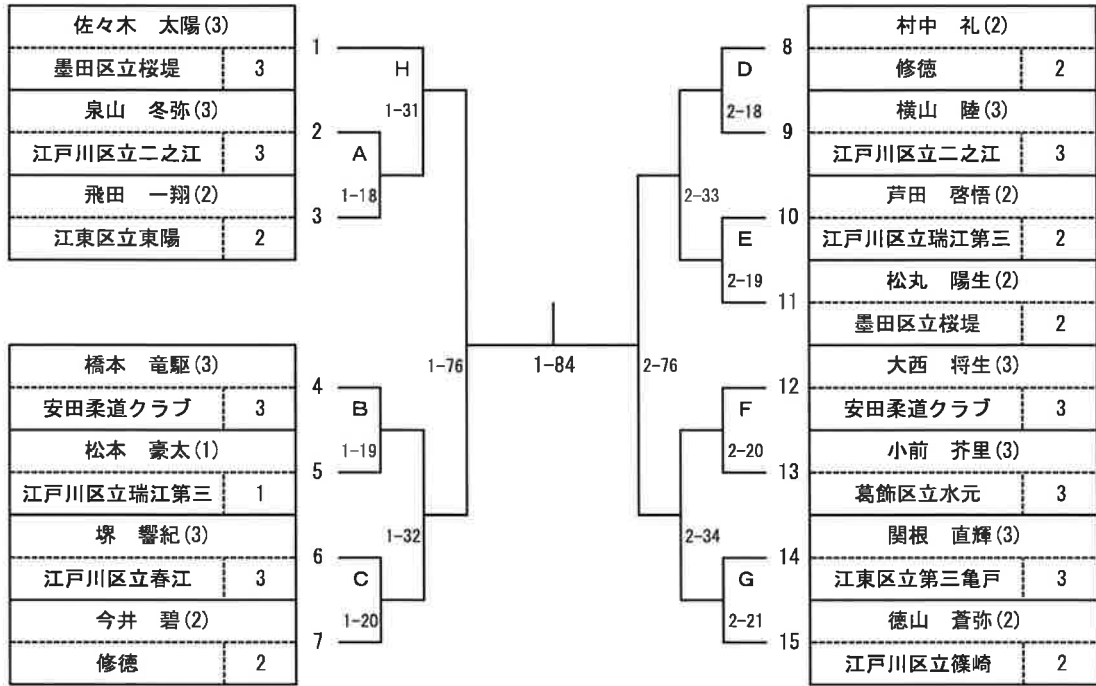

男子73kg級

都大会出場決定戦

※本戦で勝敗が決している場合には、試合を行わない。

※「決」まで進出した選手は、都大会出場決定