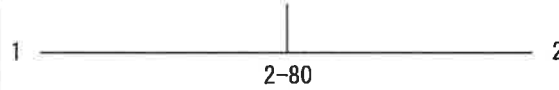

男子90kg級

都大会出場決定戦

※本戦で勝敗が決している場合には、試合を行わない。

※「決」まで進出した選手は、都大会出場決定

女子40kg級

横尾 あの(2)	
修徳	2

佐藤 柚陽(1)	
葛飾区立綾瀬	1

女子44kg級