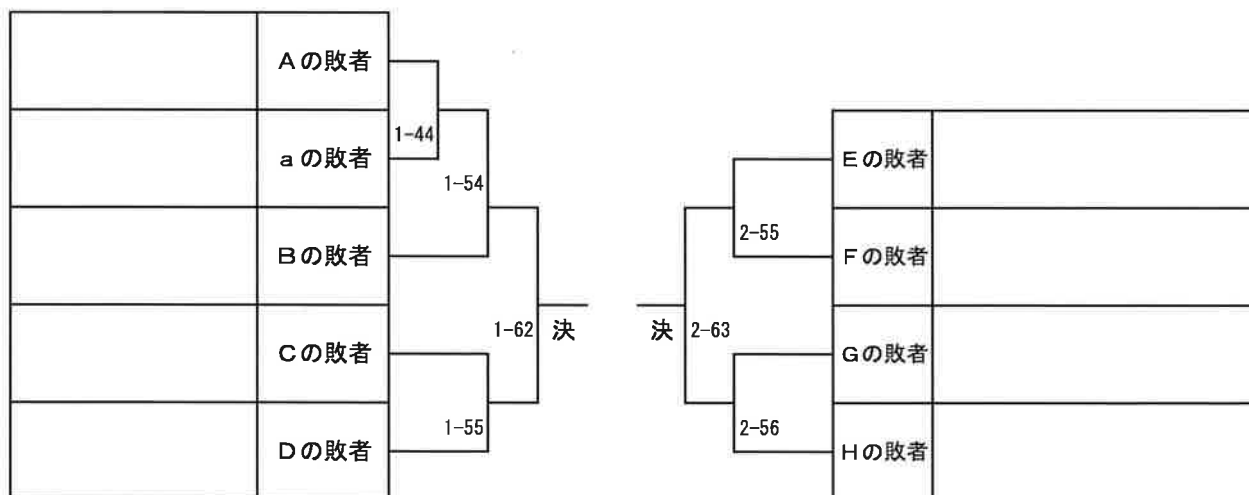

## ○男子団体戦

### 3位決定戦

1-7の敗者

2-7の敗者

2-8

## ○女子団体戦

		2-1	2-2	2-3	2-4	2-5	2-6	勝敗	順位
1	修徳	✓		✓			✓		
2	桜堤	✓		✓	✓	✓			
3	瑞江第三		✓	✓	✓	✓	✓		
4	青葉		✓		✓		✓		

男子50kg級

都大会出場決定戦

※本戦で勝敗が決している場合には、試合を行わない。

※「決」まで進出した選手は、都大会出場決定

男子55kg級

都大会出場決定戦