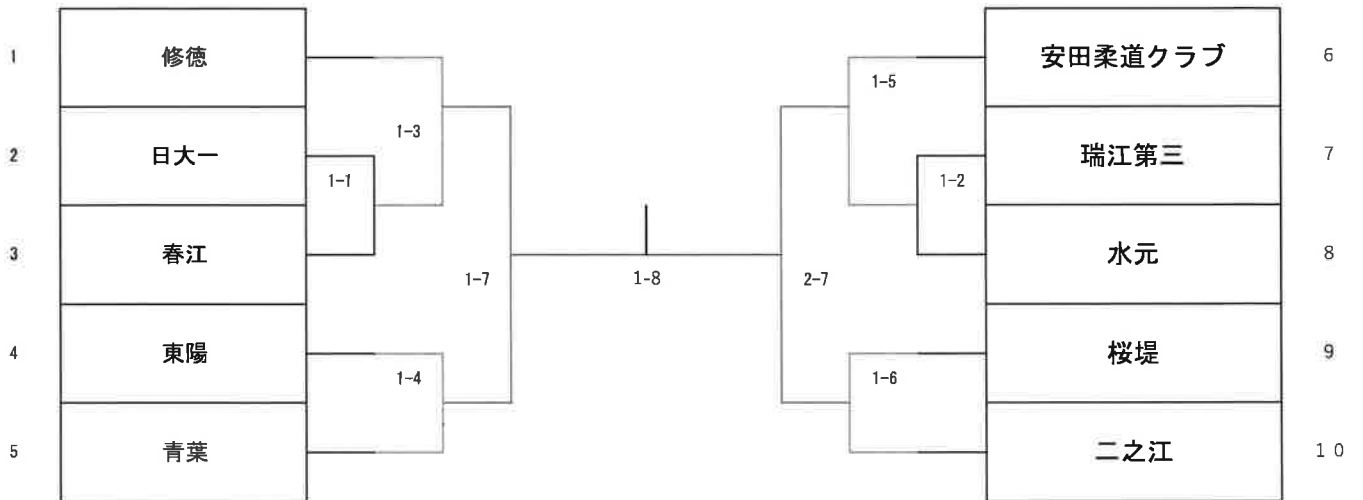

# 令和6年度 第6ブロック中学校対抗柔道大会

兼 第73回 東京都中学校対抗柔道大会  
第43回 東京都中学校体重別柔道選手権大会  
～第6ブロック予選会～

日 時：令和6年 6月8日 (土) 【男女団体戦】  
11：30 開場  
12：00 計量  
13：00 開会

6月9日 (日) 【男女個人戦】  
8：30 開場  
9：00 計量  
10：00 試合開始

会 場：江東区立東陽中学校 体育館

## ○男子団体戦

### 3位決定戦

1-7の敗者

2-7の敗者

2-8