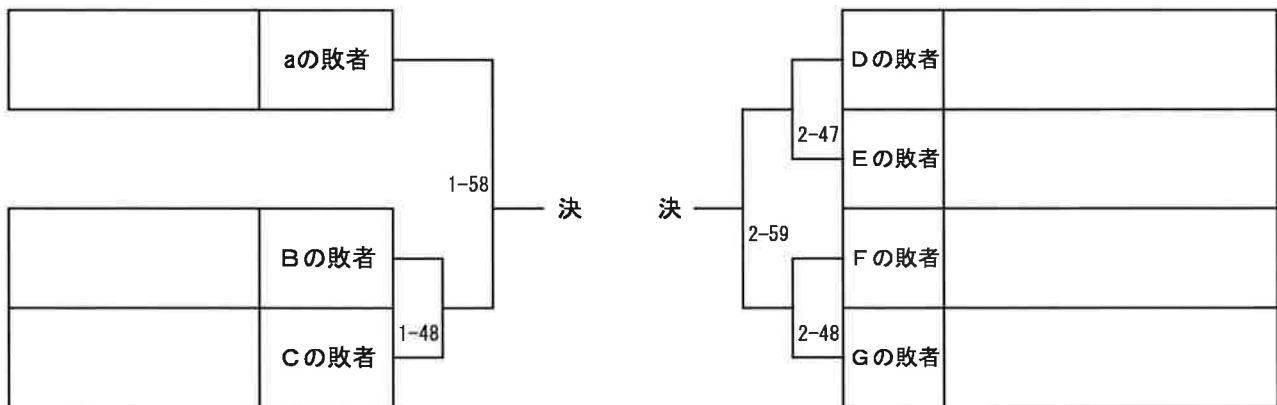

都大会出場決定戦

※本戦で勝敗が決している場合には、試合を行わない。

※「決」まで進出した選手は、都大会出場決定