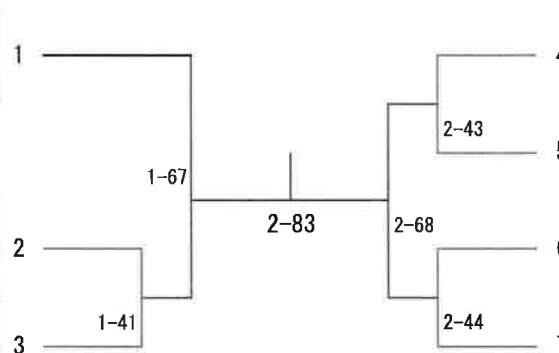

佐藤 香乃(3)	
江戸川区立瑞江第三	3
加藤 遥花(1)	
葛飾区立青葉	1
秋山 恋華(3)	
修徳	3

田中 歩佳(2)	
修徳	2
竹森 心麗(1)	
葛飾区立綾瀬	1
福地 ひかる(1)	
修徳	1

女子48kg級

松井渚(3)	
葛飾区立青葉	3
合原 玲泉(3)	
江戸川区立瑞江第三	3
五十嵐 笑和(3)	
墨田区立桜堤	3

高橋 和禾奈(2)	
葛飾区立青葉	2
長谷川 望歩(3)	
墨田区立桜堤	3
和田 唯花(2)	
江戸川区立瑞江第三	2

女子52kg級

村越 のんの(2)	
修徳	2

浅岡 亜里沙(3)	
墨田区立桜堤	3
阿部 未幸(2)	
江戸川区立瑞江第三	2

今吉 実佑(3)	
江戸川区立松江第三	3
菅井 卓帆(1)	
葛飾区立青葉	1
寶田 優月(3)	
江戸川区立二之江	3
芝田 美紀(1)	
修徳	1

女子57kg級

菅原 まりな(3)	
葛飾区立青葉	3
北村 詩音(3)	
墨田区立桜堤	3
梅川 真琴(3)	
葛飾区立青葉	3