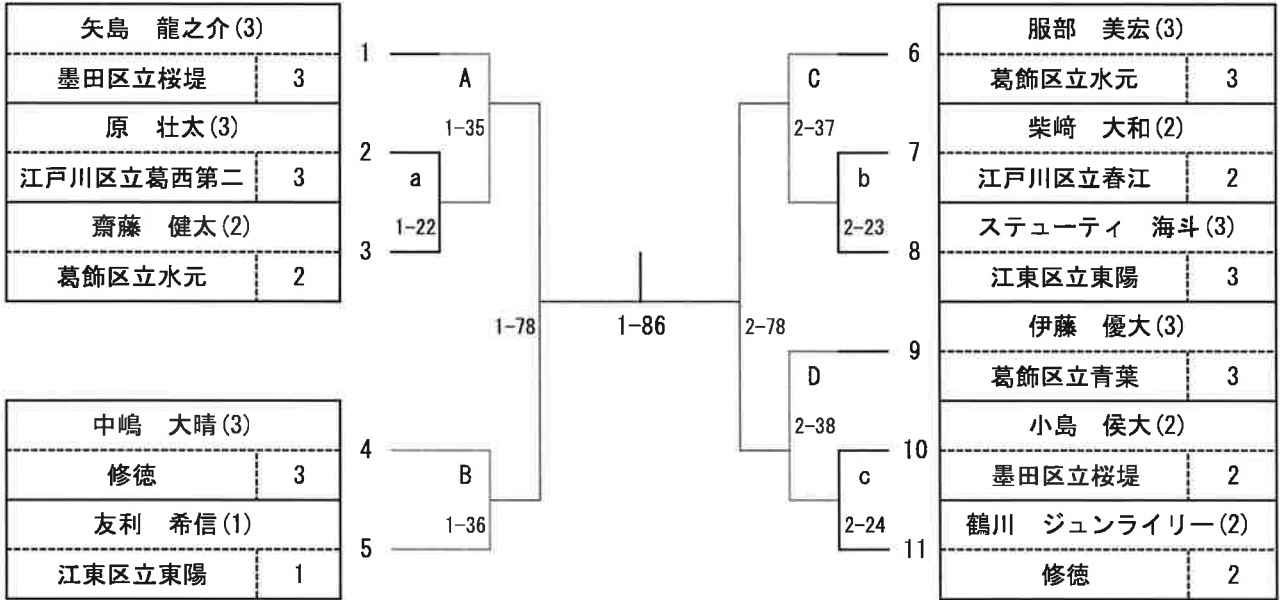

男子90kg級

都大会出場決定戦

※本戦で勝敗が決している場合には、試合を行わない。

※「決」まで進出した選手は、都大会出場決定