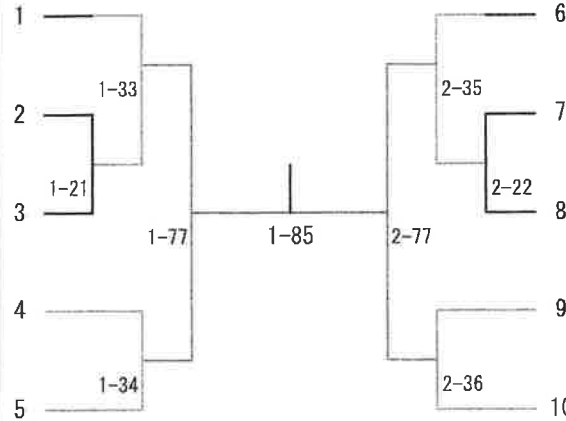

※本戦で勝敗が決している場合には、試合を行わない。

※「決」まで進出した選手は、都大会出場決定

男子73kg級

都大会出場決定戦

※本戦で勝敗が決している場合には、試合を行わない。

※「決」まで進出した選手は、都大会出場決定

男子81kg級

佐藤 礼隆 (2)	
江東区立第三亀戸	2
高田 直弥 (3)	
江戸川区立小松川第二	3
ラシジャナティー ケイハン (3)	
墨田区立桜堤	3
萩原 大弥 (2)	
修徳	2
柳生 晃斗 (2)	
江戸川区立二之江	2