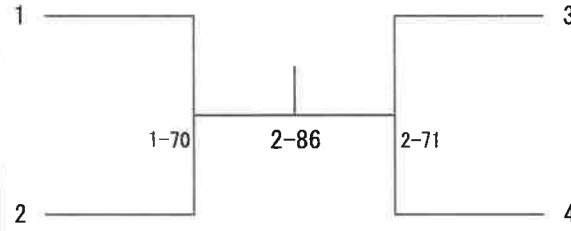

前更 紀織(3)	
葛飾区立水元	3
金子 櫻(2)	
葛飾区立青葉	2

女子63kg級

上田 歩華(3)	
修徳	3
田島 麻央(3)	
墨田区立桜堤	3
天神 茉織(1)	
江戸川区立東葛西	1

神定 楓(3)	
江戸川区立松江第一	3
新堀 江姫(1)	
江東区立深川第二	1
加藤 詩乃(2)	
墨田区立桜堤	2

女子70kg級

クレイマー内海 レオナ(3)	
修徳	3

齋藤 麗美(3)	
修徳	3

沼田 茉恵(2)	
江戸川区立春江	2