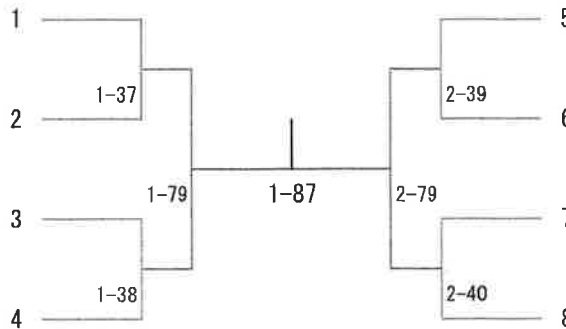

男子90kg超級

渡邊 郁翔 (3)	
修徳	3
田畑 文都 (3)	
安田柔道クラブ	3
神田 凰希 (3)	
墨田区立桜堤	3
菅野 浩薪 (3)	
江戸川区立小松川第二	3

永田 蕾雅 (3)	
修徳	3
大屋 翔平 (2)	
墨田区立桜堤	2
佐久間 俊一 (3)	
江戸川区立瑞江第三	3
有馬 悠人 (3)	
葛飾区立本田	3