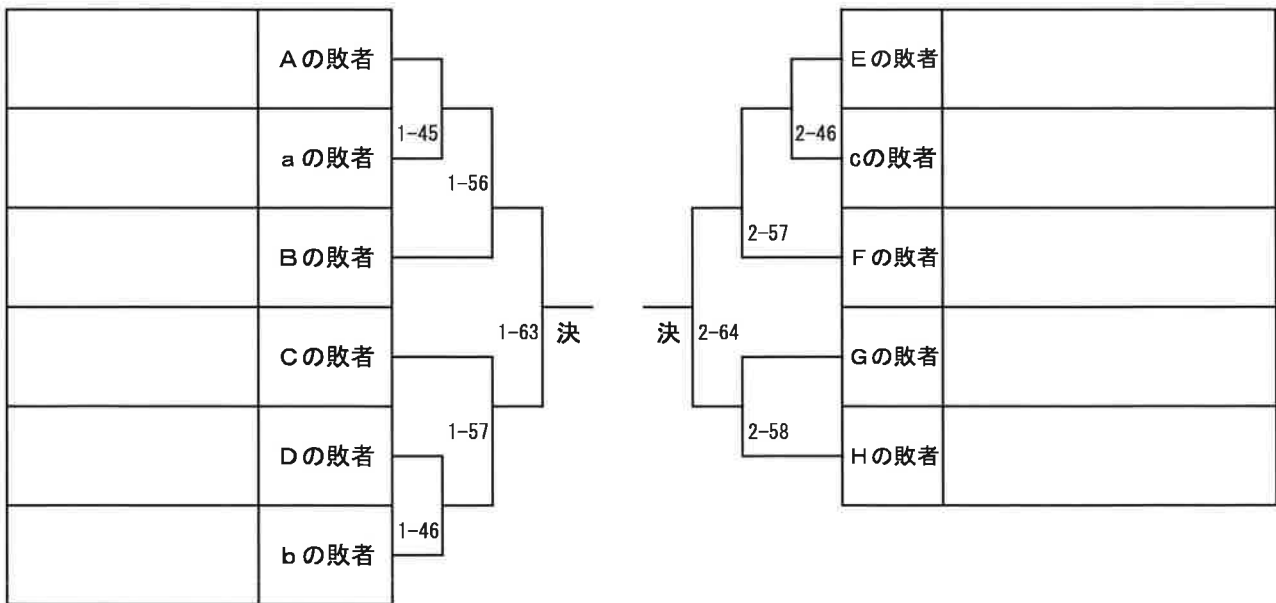

## ○女子団体戦

		2-1	2-2	2-3	2-4	2-5	2-6	勝敗	順位
1	修徳	✓		✓			✓		
2	桜堤	✓		✓	✓	✓			
3	瑞江第三		✓	✓	✓	✓	✓		
4	青葉		✓		✓		✓		

男子50kg級

都大会出場決定戦

※本戦で勝敗が決している場合には、試合を行わない。

※「決」まで進出した選手は、都大会出場決定

男子55kg級

都大会出場決定戦